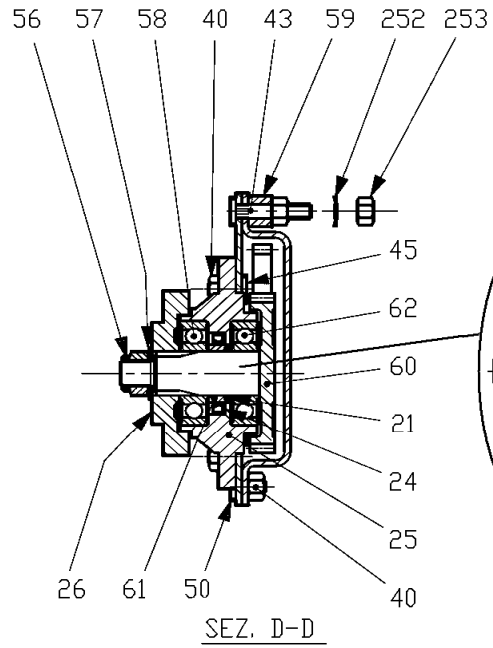

155508							
Pos	Name	Nahme	Benämning	Nimike	Specifikation	NO	Pcs
36	Gear with bearing	Zahnrad mit lager	Kugghjul med lager	Hammasp. laakereineen	9.505.501.00 Z45 M3	517506	10
37	Bolt	Bolzen	Bult	Pultti	M12x40 12.9	555344	5
38	Nut	Muttern	Låsmutter	Lukitusmutteri	DIN 985-8 M8 ZN	131570	4
39	Screw	Schraube	I-6 Skruv	6-koloruuvi	DIN 912 8.8 M8X25 ZN	131302	4
40	Nut	Muttern	Mutter	Mutteri	M10 DCRT320	508523	81
41	Spacer	Buchse	Distans	Väliholkki	Ø 12/20x7	508525	3
42	Support	Verstärkung	Balkförstärkning	Vahvistus	NK 241	553808	1
43	Bolt	Bolzen	Bult	Pultti	M10x52 DCRT320	508527	6
44	Cutterbed+cover	Gehäuse	Lock+botten	Kansi+pohja	NK 241 2.506.0301.00	155507	1
45	Bolt	Bolzen	Bult	Pultti	M10x30 DCRT320	508529	58
46	Snap ring	Sicherung ring	Låsring	Lukkorengas	0.505.7101.00	517528	12
47	Bearing	Lager	Kullager	Laakeri	6208 N/C3	140286	12
48	Nut	Muttern	Mutter	Mutteri	0.465.7050.00	517527	12
49	Gear	Zahnrad	Kugghjul	Hammaspyörä	Z36 M3	517515	2
50	Bolt	Bolzen	Bult	Pultti	M10X19 DCRT320	508530	28
51	Spacer	Zwischenbusche	Bussning	Väliholkki	0.465.7049.00	517529	12
52	Bolt	Bolzen	Bult	Pultti	M20x30 DCRT320	508510	12
53	Spacer	Buchse	Distans	Väliholkki	Ø40.3x51.3x3	508520	12
54	Male plug	Propfen	Plugg	Tulppa	BSP 3/8" 0.404.7131.00	143314	2
55	Seal	Dichtung	Packning	Tiiviste	8.3.0.01353/17x22x1.5	508522	2
56	Locknut	Muttern	Låsmutter	Lukitusmutteri	M18 H16.8 (8.2.6.00542)	508501	6
57	Wascher	Scheibe	Fjäderbricka	Jousilaatta	35.5x18.3x2 (8.5.5.01242)	508502	6
58	Bearing	Lager	Kullager	Laakeri	6306 2RS/C3	140366	6
59	Spacer	Buchse	Distans	Väliholkki	Ø 12/20x15 0.404.7137.00	508531	3
60	Gear+shaft	Zahnrad+welle	Kugghjul med axel	Hammaspyörä+akseli	0.523.5000.00 Z34 M3	155540	6
61	Spacer	Buchse	Distans	Väliholkki	0.505.7100.00	517530	6
62	Bearing	Lager	Kullager	Laakeri	6306 ZZ/C3	140365	6
251	Oil filler plug	Ölnachfullstopfen	Luftnippel med bakslag	Öljytulppa takaiskulla	3/8 GAS	143319	1
252	Belleville spring	Federscheibe	Fjäderbricka	Jousilaatta	0.404.7140.00 20x10.2x1,1	555346	6
253	Nut	Muttern	Låsmutter	Lukitusmutteri	DIN 985-8 M10 ZN	131580	18