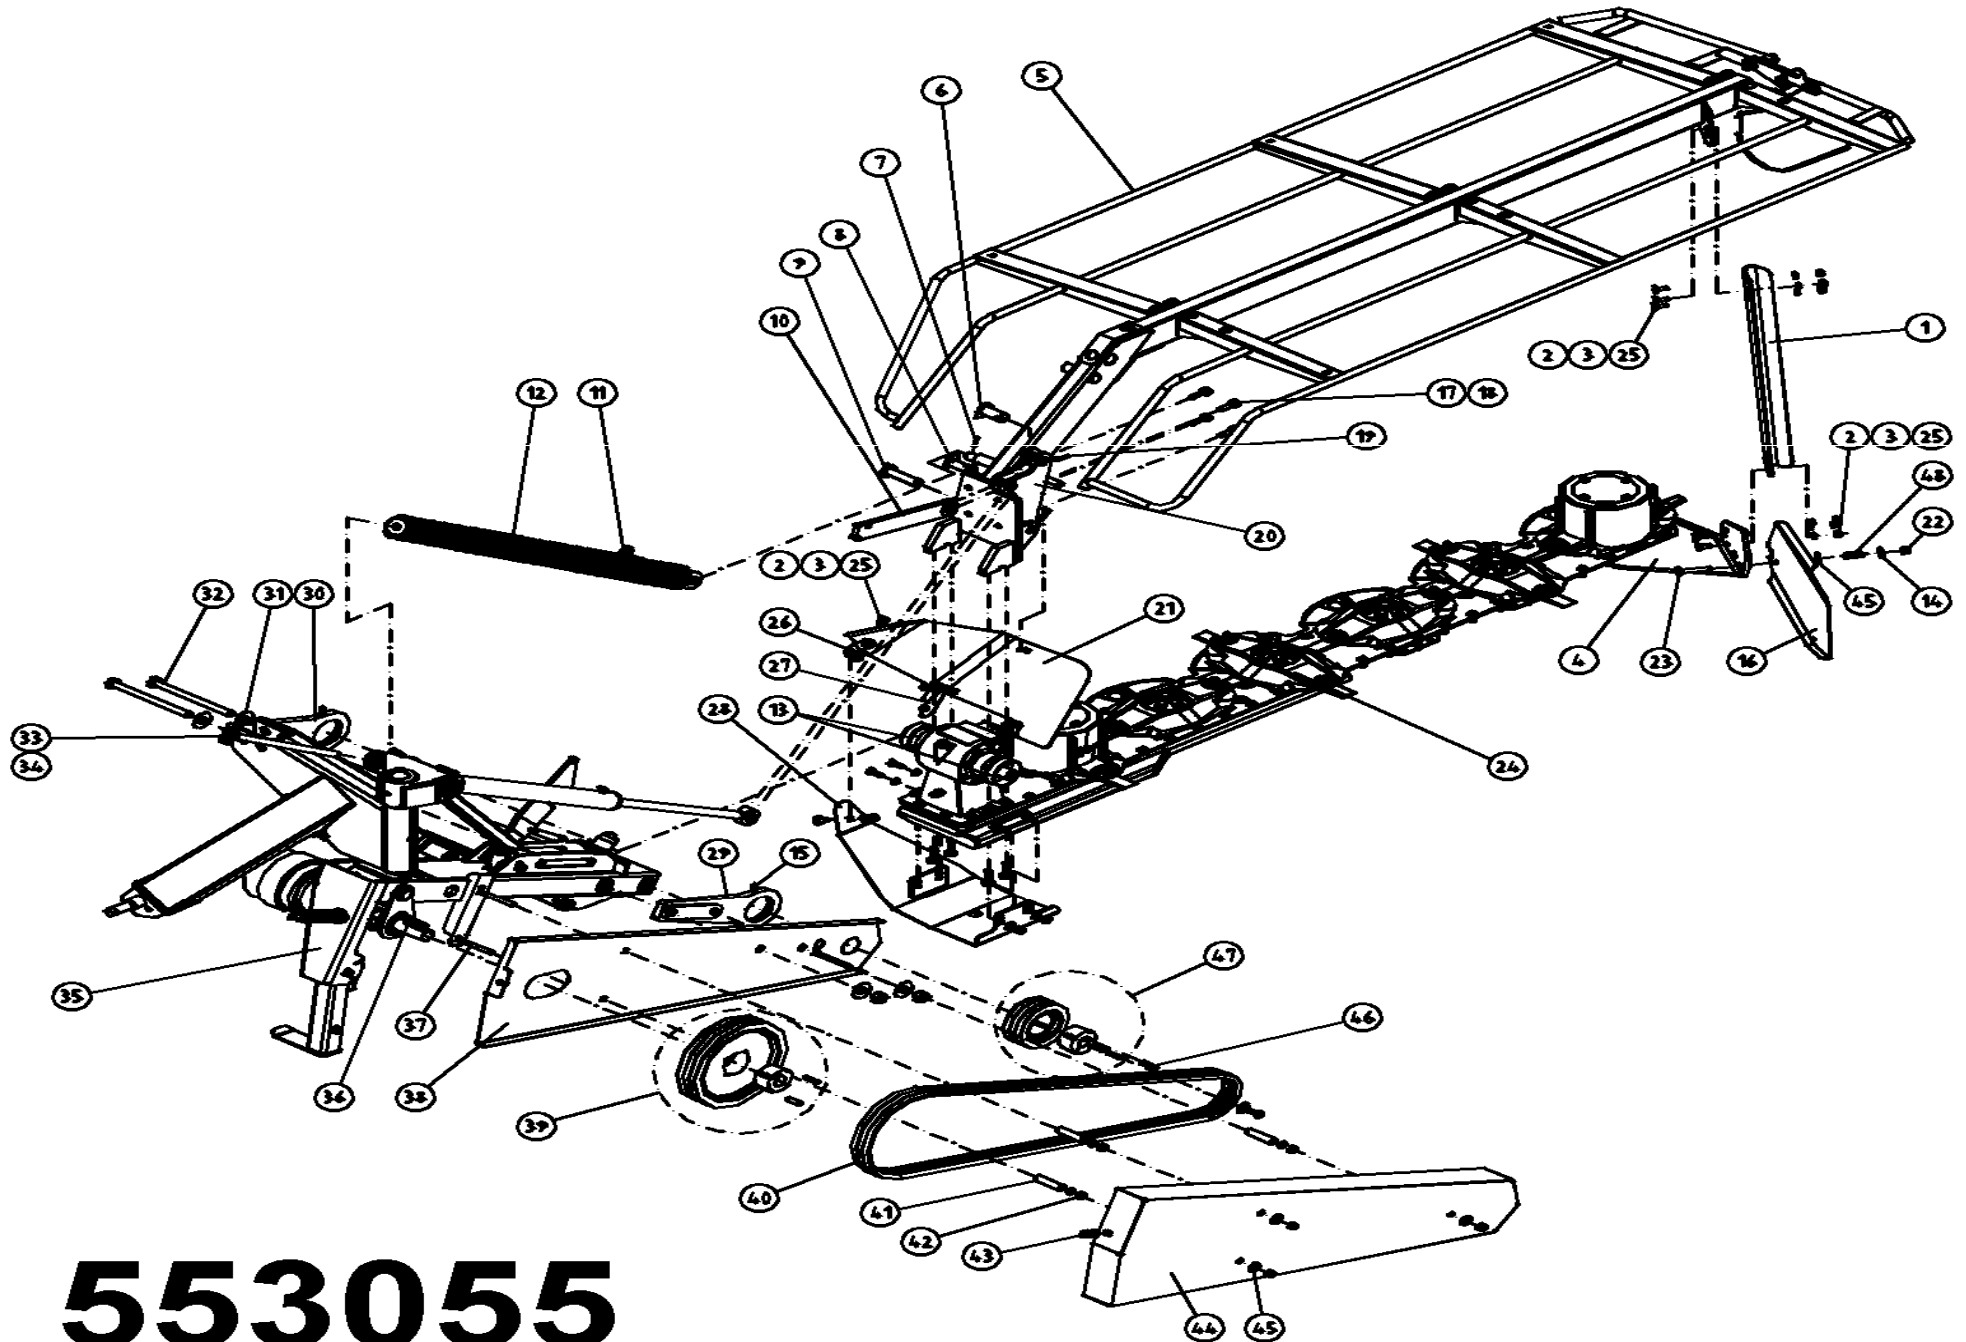

553055

553055							
Pos	Name	Nahme	Benämning	Nimike	Specifikation	NO	Pcs
1	Support	Stutz	Stativstöd	Tuki	NK 201-281	553930	1
2	Washer	Scheibe	Bricka	Aluslaatta	DIN 125A M10/10.5 ZN	131770	9
3	Nut	Muttern	Låsmutter	Lukitusmutteri	DIN 985-8 M10 ZN	131580	9
4	Cutterbar support r.	Balkenträger R.	Fotblad höger	Jalas oikea	2009>	553960	1
5	Guardframe	Schutzrahmen	Skyddstativ, montering	Suojakaari	NK241	553506	1
6	Pin	Zapfen	Cylindertapp, svets	Tappi		553352	1
7	Spring pin	Spannhülsen	Rörsprint	Jousisokka	DIN 1481 6x30 ZN	132823	1
8	Cylinder pin	Zylinder zapfen	Cylindertapp	Sylinteritappi	Typ D1 Ø25 L=57 zn	563577	1
9	Pin	Zapfen	Ledtapp	Tappi	Typ D1 Ø25 L=95 zn	579655	1
10	Restrictor	Begrenzungsstrebe	Begränsningsarm	Rajoitusvarsi	NK 2007	553360	1
11	Washer	Scheibe	Bricka	Aluslaatta	DIN 125A M25 ZN	131865	1
12	Spring	Feder	Dragfjäder, montering	Vetojousi		553380	1
13	Plain bearing	Gleitlager	Glidlager	Liukulaakeri		555320	2
14	Washer	Scheibe	Bricka	Aluslaatta	DIN 125A M12/13 ZN	131790	17
15	Grease nipple	Smiernippel	Smörjnippa	Voitelunippa	M6x1	140950	2
16	Deflector right	Schwadblech R.	Styrskärm höger	Ohjauslevy o.		551350	1
17	Screw	Schraube	6-k Skruv hg	Kuusioruuvi	DIN 933 8.8 M12X50 ZN	131015	8
18	Washer	Scheibe	Låsbricka	Lukituslaatta	NORD-LOCK M 12 ZNC	133460	8
19	Spring pin	Spannhülsen	Rörsprint	Jousisokka	DIN 1481 8X40 ZN	132815	3
20	Pivotarm	Lenkarm	Hävarm	Vetovarsi	NK 2007	553350	1
21	Guardplate	Schutzblech	Skyddsplåt	Suojapelti		553760	1
22	Nut	Muttern	Låsmutter	Lukitusmutteri	DIN 985-8 M12 ZN	131600	10
23	Cup bolts	Flachrundschrabe	Låsskruv	Lukkoruuvi	DIN 603 8.8 M12X110 ZN	132725	1
24	Cutterbar	Mähbalkken	Slätterbalk	Teräpalkki	Sammanställning	553025	1
25	Cup bolts	Flachrundschrabe	Låsskruv	Lukkoruuvi	DIN 603 8.8 M10X30 ZNC	132712	9
26	Bracket	Befästigung	Glidplåtsfäste främre	Luistopellin kiinnitys		553860	1
27	Innerbracket	Befästigung	Glidplåtsfäste	Luistopellin kiinnitys ,sisä		553865	1
28	Slide	Schlitten	Glidplåt	Kannatusjalas		553850	1
29	Rear joiningplate	Befestigung vorne	Vinkelväxelfäste bakre	Taempi saranapelti	NK 201-281	553464	1
30	Front joiningplate	Befestigung, vorne	Vinkelväxelfäste främre	Etusaranapelti	NK 2007	553460	1
31	Washer	Scheibe	Hjulaxelbricka	Aluslaatta		828314	4
32	Screw	Schraube	6-k Skruv dg	Kuusioruuvi	DIN 931 8.8 M20X260 ZN	130579	2
33	Adjustingbolt	Schraube	Spännbult	Säätöruuvi		553373	1
34	Washer	Scheibe	Bricka	Aluslaatta	DIN 125A M20/21 ZN	131830	1
35	Mainframe	Rahmen	Huvudram, sammanställning	Runko		553040	1