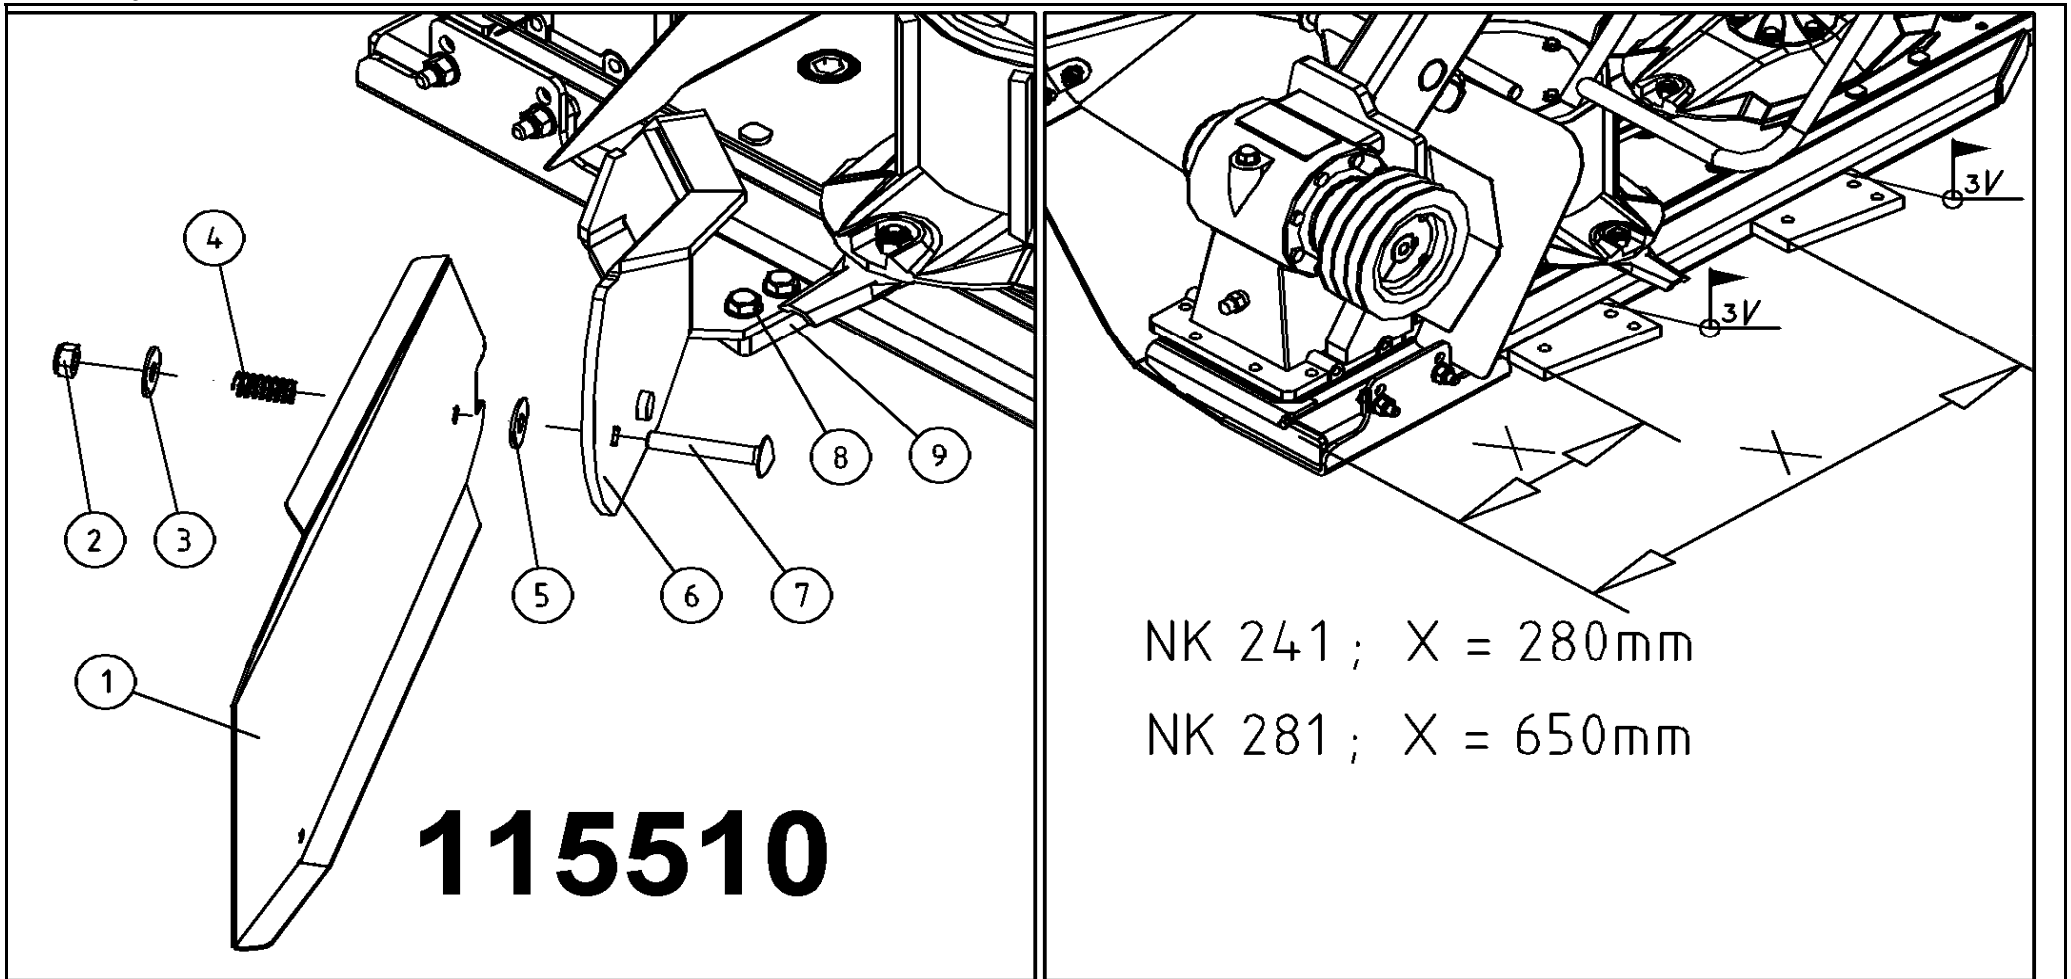

Additional equipment	Sonderausrustung	Tilläggsutrustning	Lisävarusteet				
115510							
Pos	Name	Nahme	Benämning	Nimike	Specifikation	NO	Pcs
1	Deflector left	Schwadblech links	Styrskärm vänster	Ohjauslevy vasen		551355	1
2	Nut	Muttern	Låsmutter	Lukitusmutteri	DIN 985-8 M12 ZN	131600	1
3	Washer	Scheibe	Bricka	Aluslaatta	DIN 125A M12/13 ZN	131790	2
4	Spring	Feder	Tryckfjäder	Painejousi	G38X65 MECONET	508010	1
5	Spring wascher	Feder scheinbe	Tallriksfjäder	Lautasjousi	DIN2093 14,3/40x1,25	132441	1
6	Fastening brackct	Befestigung	Innre fästplåt	Kiinnike		554040	1
7	Cup bolts	Flachrundschrabe	Låsskruv	Lukkoruuvi	DIN 603 8.8 M12X110 ZN	132725	1
8	Screw	Schraube	6-k Skruv hg	Kuusioruuvi	DIN 933 8.8 M12X20 ZN	130965	3
9	Weldable plate	Befästigungsblech	Infästningsplåt	Hitsattava kiinnike		554038	1