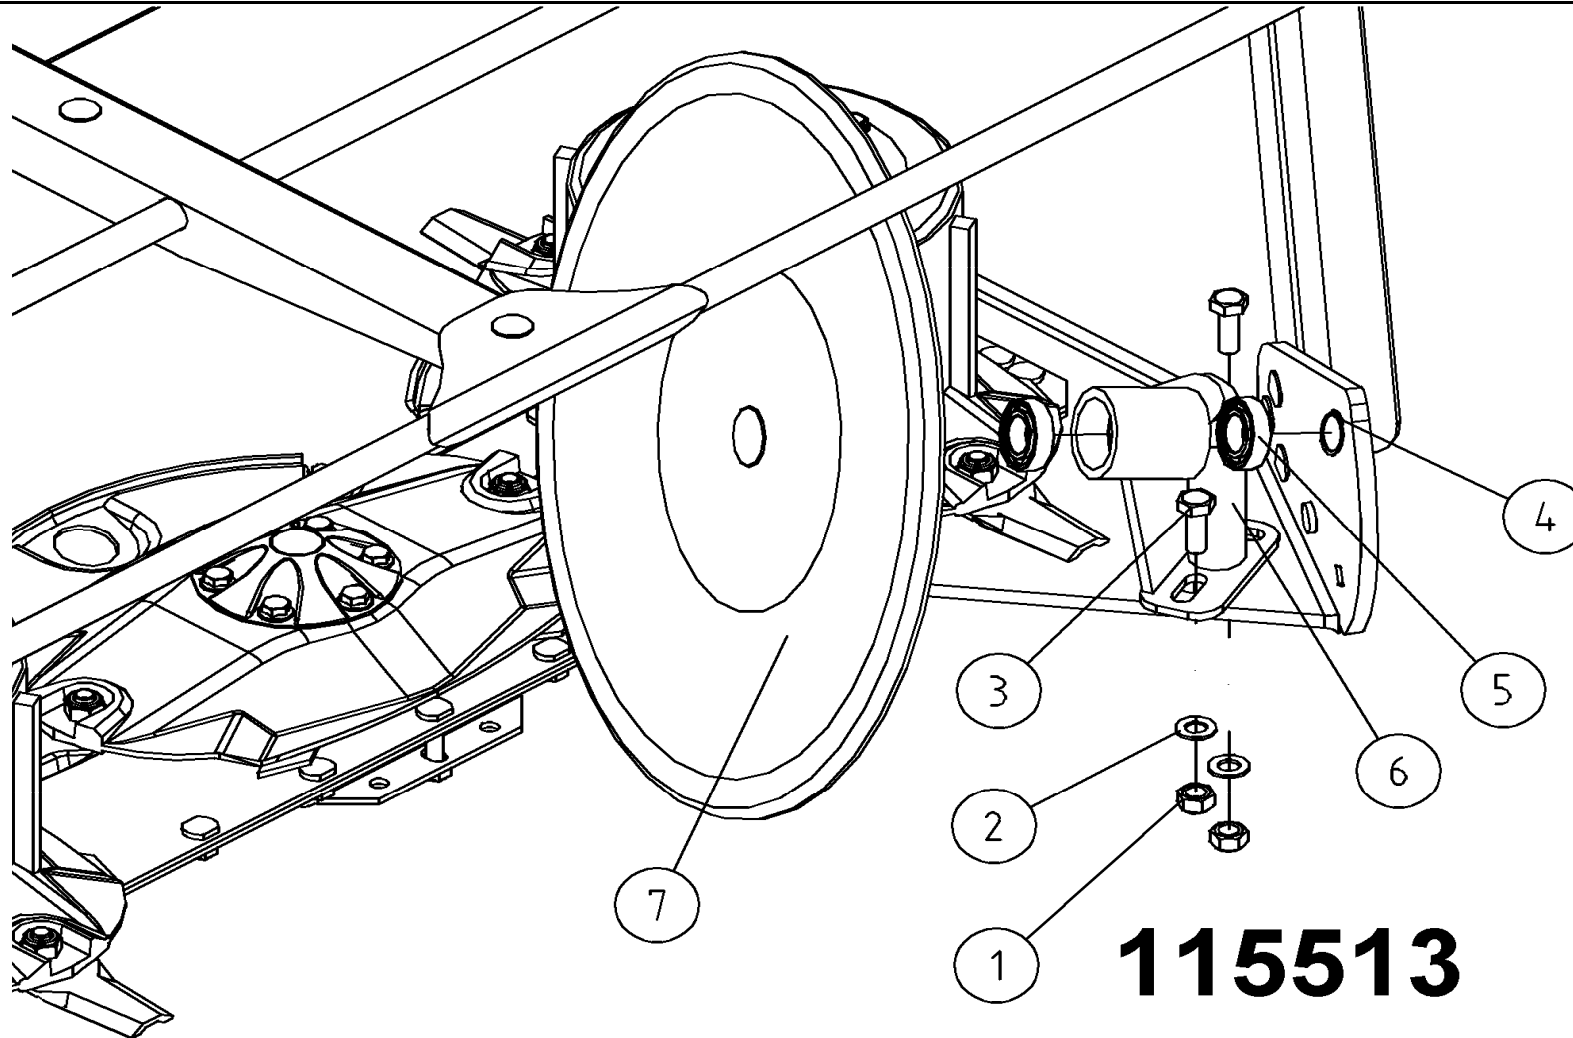

115513

Additional equipment	Sonderausrustung	Tilläggsutrustning	Lisävarusteet				
115513							
Pos	Name	Nahme	Benämning	Nimike	Specifikation	NO	Pcs
1	Nut	Muttern	Låsmutter	Lukitusmutteri	DIN 985-8 M12 ZN	131600	2
2	Washer	Scheibe	Bricka	Aluslaatta	DIN 125A M12/13 ZN	131790	2
3	Screw	Schraube	6-k Skruv hg	Kuusioruuvi	DIN 933 8.8 M12X35 ZN	130980	2
4	Seeger ring	Sicherüingring	Låsring för axel	Varmistinrengas	DIN 471 25X1,2	132070	1
5	Bearing	Lager	Kullager	Laakeri	6005-2RS	140115	2
6	Bracket	Befestigung	Fäste	Kinnike	NK 201-281 2009>	553979	1
7	Disc	Scheibe	Tallrik	Lautanen		553980	1