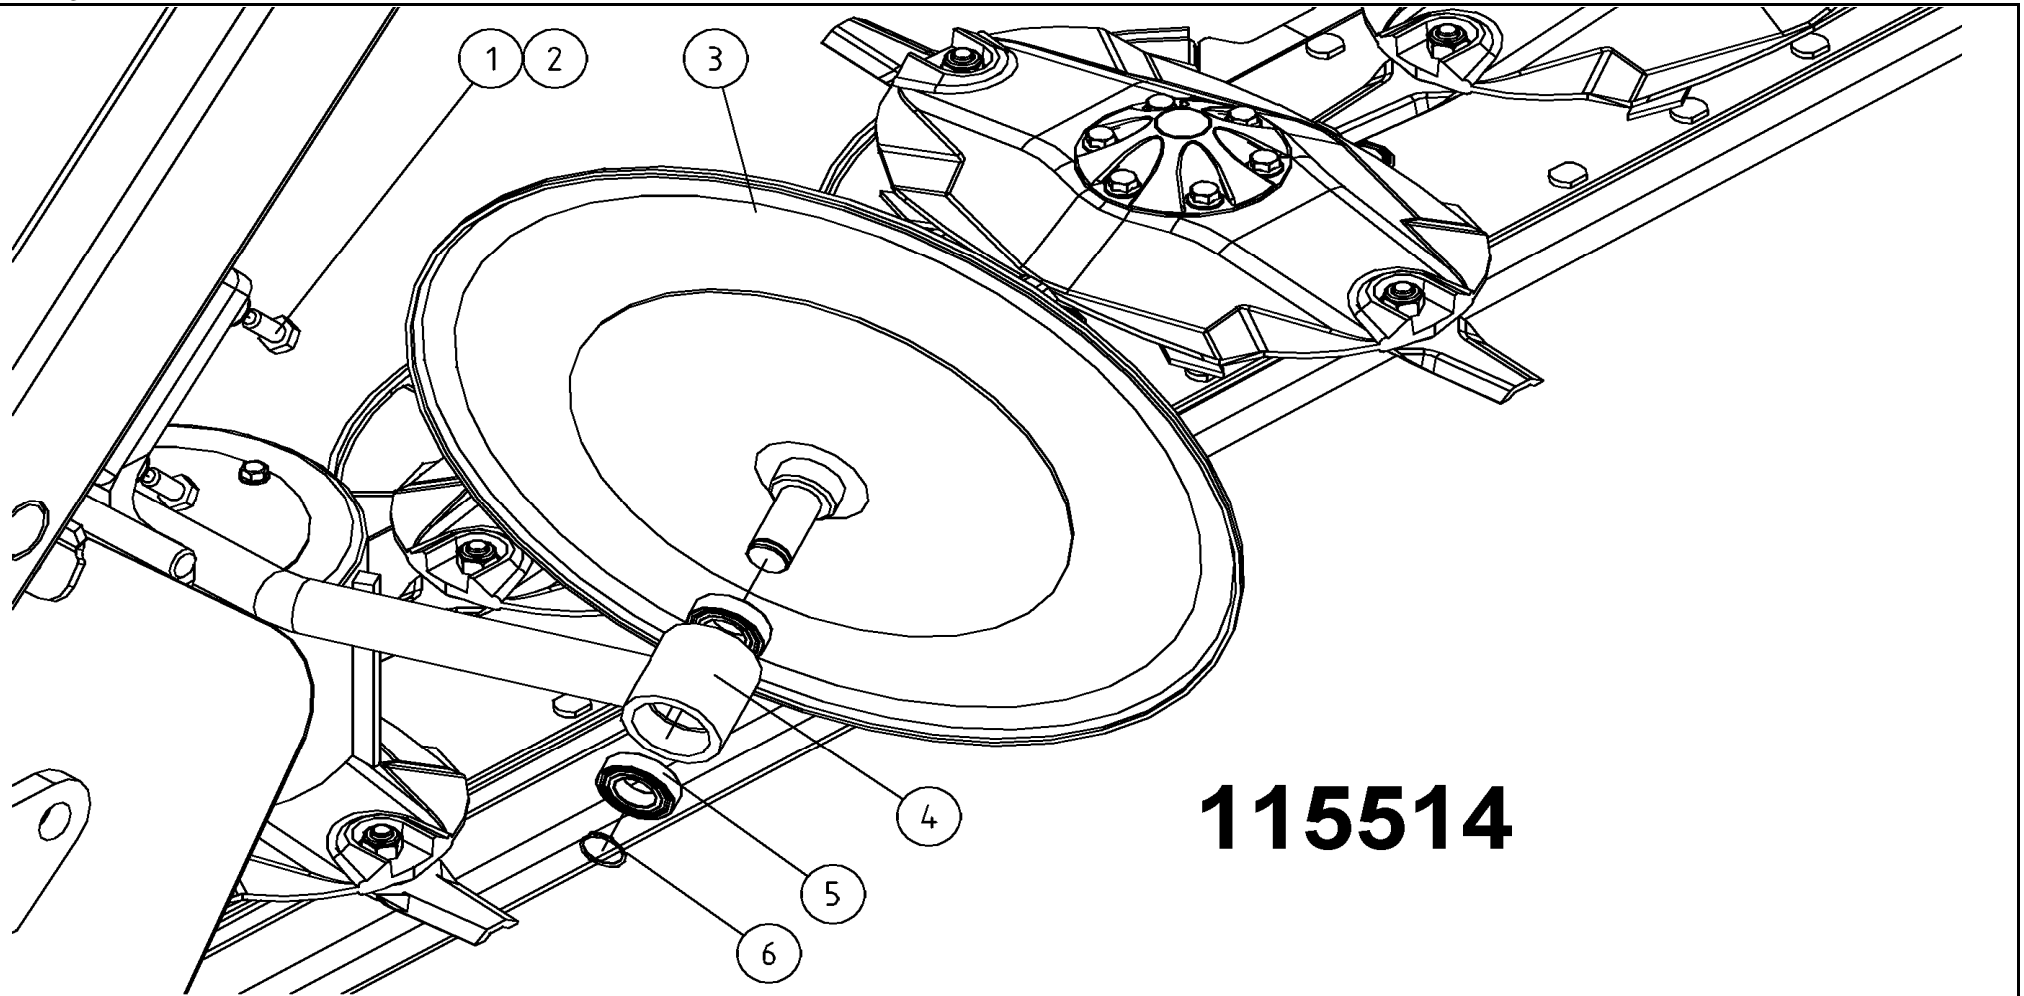

115514

	Additional equipment	Sonderausrustung	Tilläggsutrustning	Lisävarusteet			
115514							
Pos	Name	Nahme	Benämning	Nimike	Specifikation	NO	Pcs
1	Screw	Schraube	6-k Skruv hg	Kuusioruuvi	DIN 933 8.8 M12X30 ZNC	130971	2
2	Washer	Scheibe	Bricka	Aluslaatta	DIN 125A M12/13 ZN	131790	2
3	Disc	Scheibe	Tallrik	Lautanen		553980	1
4	Bracket	Befestigung	Fäströr, svets	Kiinnityspotki		554020	1
5	Bearing	Lager	Kullager	Laakeri	6005-2RS	140115	2
6	Seeger ring	Sicherüingring	Låsring för axel	Varmistinrengas	DIN 471 25X1,2	132070	1