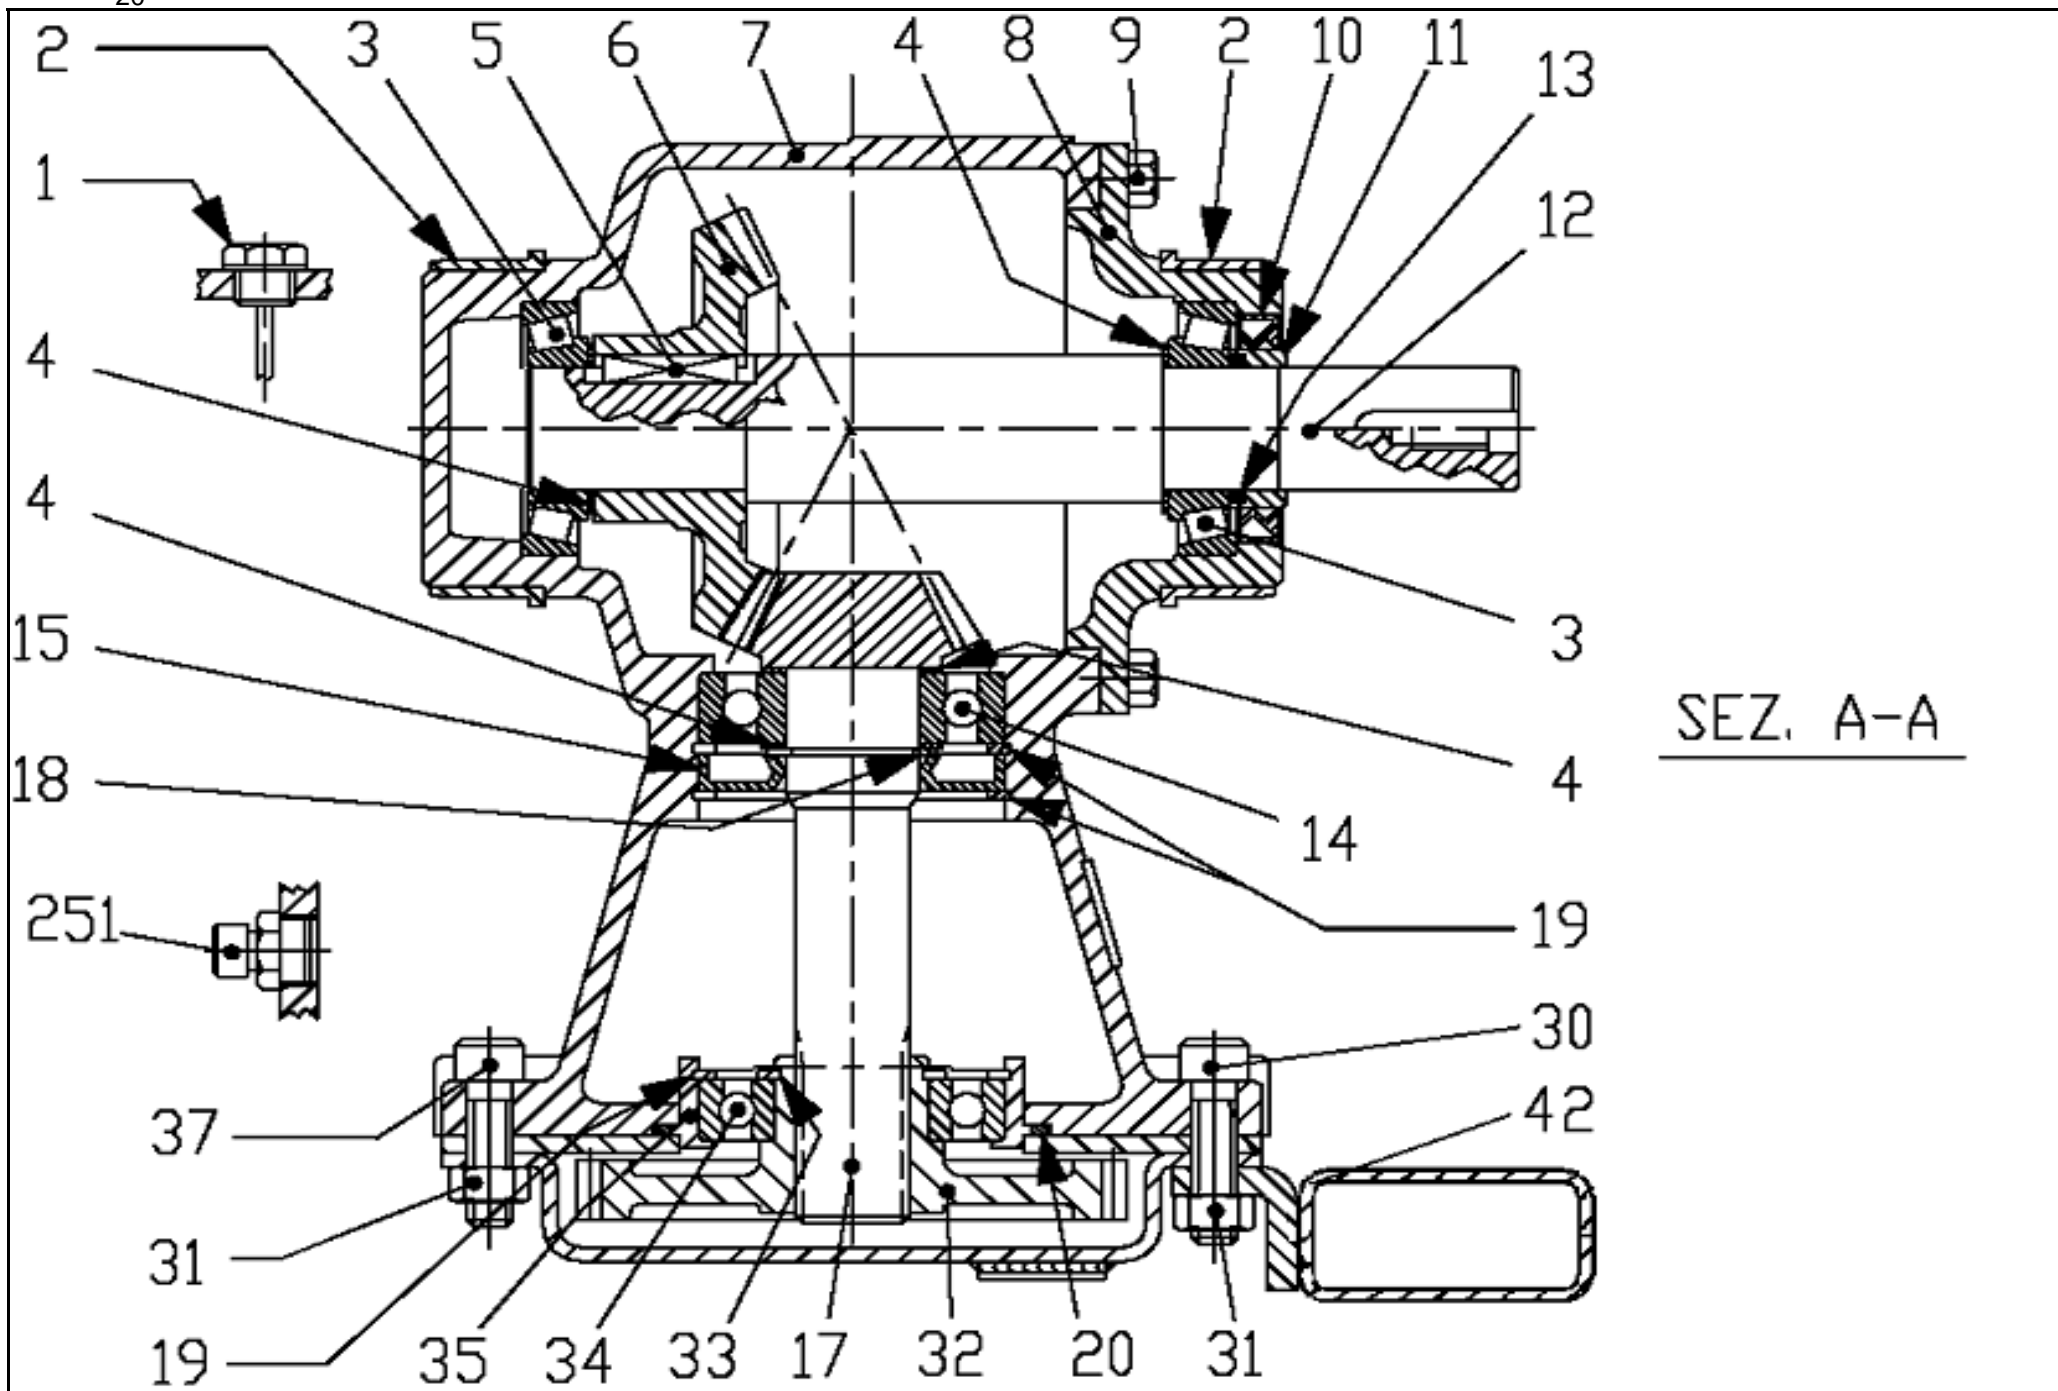

155508							
Pos	Name	Nahme	Benämning	Nimike	Specifikation	NO	Pcs
1	Plug	Propfen	Plugg	Tulppa	3/8 GAS 0.142.7101.00	555303	1
2	Plain bearing	Gleitlager	Glidlager	Liukulaakeri	0.142.7103.00	555320	2
3	Bearing	Lager	Rullager	Laakeri	30207	140407	2
4	Shim	Ausgleichsheibe	Shim	Säätölevy	35.3x48.0	555311	4
5	Key	Keil	Kil	Kiila	B 10x8x35	555319	1
6	Cogweel	Zahnrad	Kugghjul	Hammaspyörä	Z33 M3,75	555302	1
7	Casing	Gehäuse	Hus	Kotelo	0.142.0301.00	555301	1
8	Cover	Deckel	Lock	Kansi	0.142.1301.00	555305	1
9	Bolt	Bolzen	Bult	Pultti	M10x22 8.8 DCRT	555304	8
10	Oil seal	Öl dichtung	Axeltätning	Öljytiiviste	45x65x10	555310	1
11	Distanc	Distantz	Distans	Väliholkki	0.142.7100.00	555308	1
12	Shaft	Welle	Axel	Akseli	0.142.2001.00	555309	1
13	O-ring	O-ring	O-ring	O-rengas	39.83x34.59x2.62	555307	1
14	Bearing	Lager	Kullager	Laakeri	6307	140370	1
15	Oil seal	Öl dichtung	Axeltätning	Öljytiiviste	35x80x10	555312	1
16	Bearinghousing complete	Lagergehäuse vollständig	Tallriks drivenhet	Lautasen vetoyksikkö	ELHO 2008>	517498	6
17	Cogweel	Zahnrad	Kugghjul m. axel	Hammaspyörä	Z16 M3,75	555314	1
18	Retaining ring	Sicherung ring	Låsring	Lukitusrengas	35 UNI 7435	555316	1
19	Seeger ring	Sicherüngring	Låsring för hål	Varmistinrengas	DIN 472 80x2,5	132164	3
20	O-ring	O-ring	O-ring	O-rengas	OR-4375	555321	1
21	O-ring	O-ring	O-ring	O-rengas	OR-3112	508507	6
22	Spring pin	Spannhülsen	Rörsprint	Jousisokka	DIN 1481 10x12	508511	2
23	Gear with bearing	Zahnrad mit lager	Kugghjul med lager	Hammasp. laakereineen	9.505.502.00 Z36 M3	517516	2
24	Oil seal	Öldichtung	Oljetätning	Öljytiiviste	40x56x8	508505	6
25	Bearinghousing	Lagergehäuse	Lagerhus	Laakeripesä	0.505.1301.00	517497	6
26	Disk hub	Mähscheibe befestigung	Tallrikscentrum	Kinnitys laippa	0.523.7000.00 >2008 (500 serie)	155550	6
27	Gear	Zahnrad	Kugghjul	Hammaspyörä	Z45 M3	517505	10
28	Mounting	Befestigung	Fäste	Kinnike	0.404.7118.00	555322	1
29	Bolt	Bolzen	Bult	Pultti	M10x30 DCRT	508534	1
30	Bolt	Bolzen	Bult	Pultti	M12x45 12.9	555323	3
31	Nut	Muttern	Mutter	Mutteri	M12 10DCRT320	555324	8
32	Cogweel	Zahnrad	Kugghjul	Hammaspyörä	Z45 M3	555340	1
33	Retaining ring	Sicherung ring	Låsring	Lukitusrengas	40 UNI7436	555201	1
34	Bearing	Lager	Lager	Laakeri	6208 / C3	555202	1
35	Spacer	Zwischenbusche	Bussning	Väliholkki	0.404.7108.00	555342	1