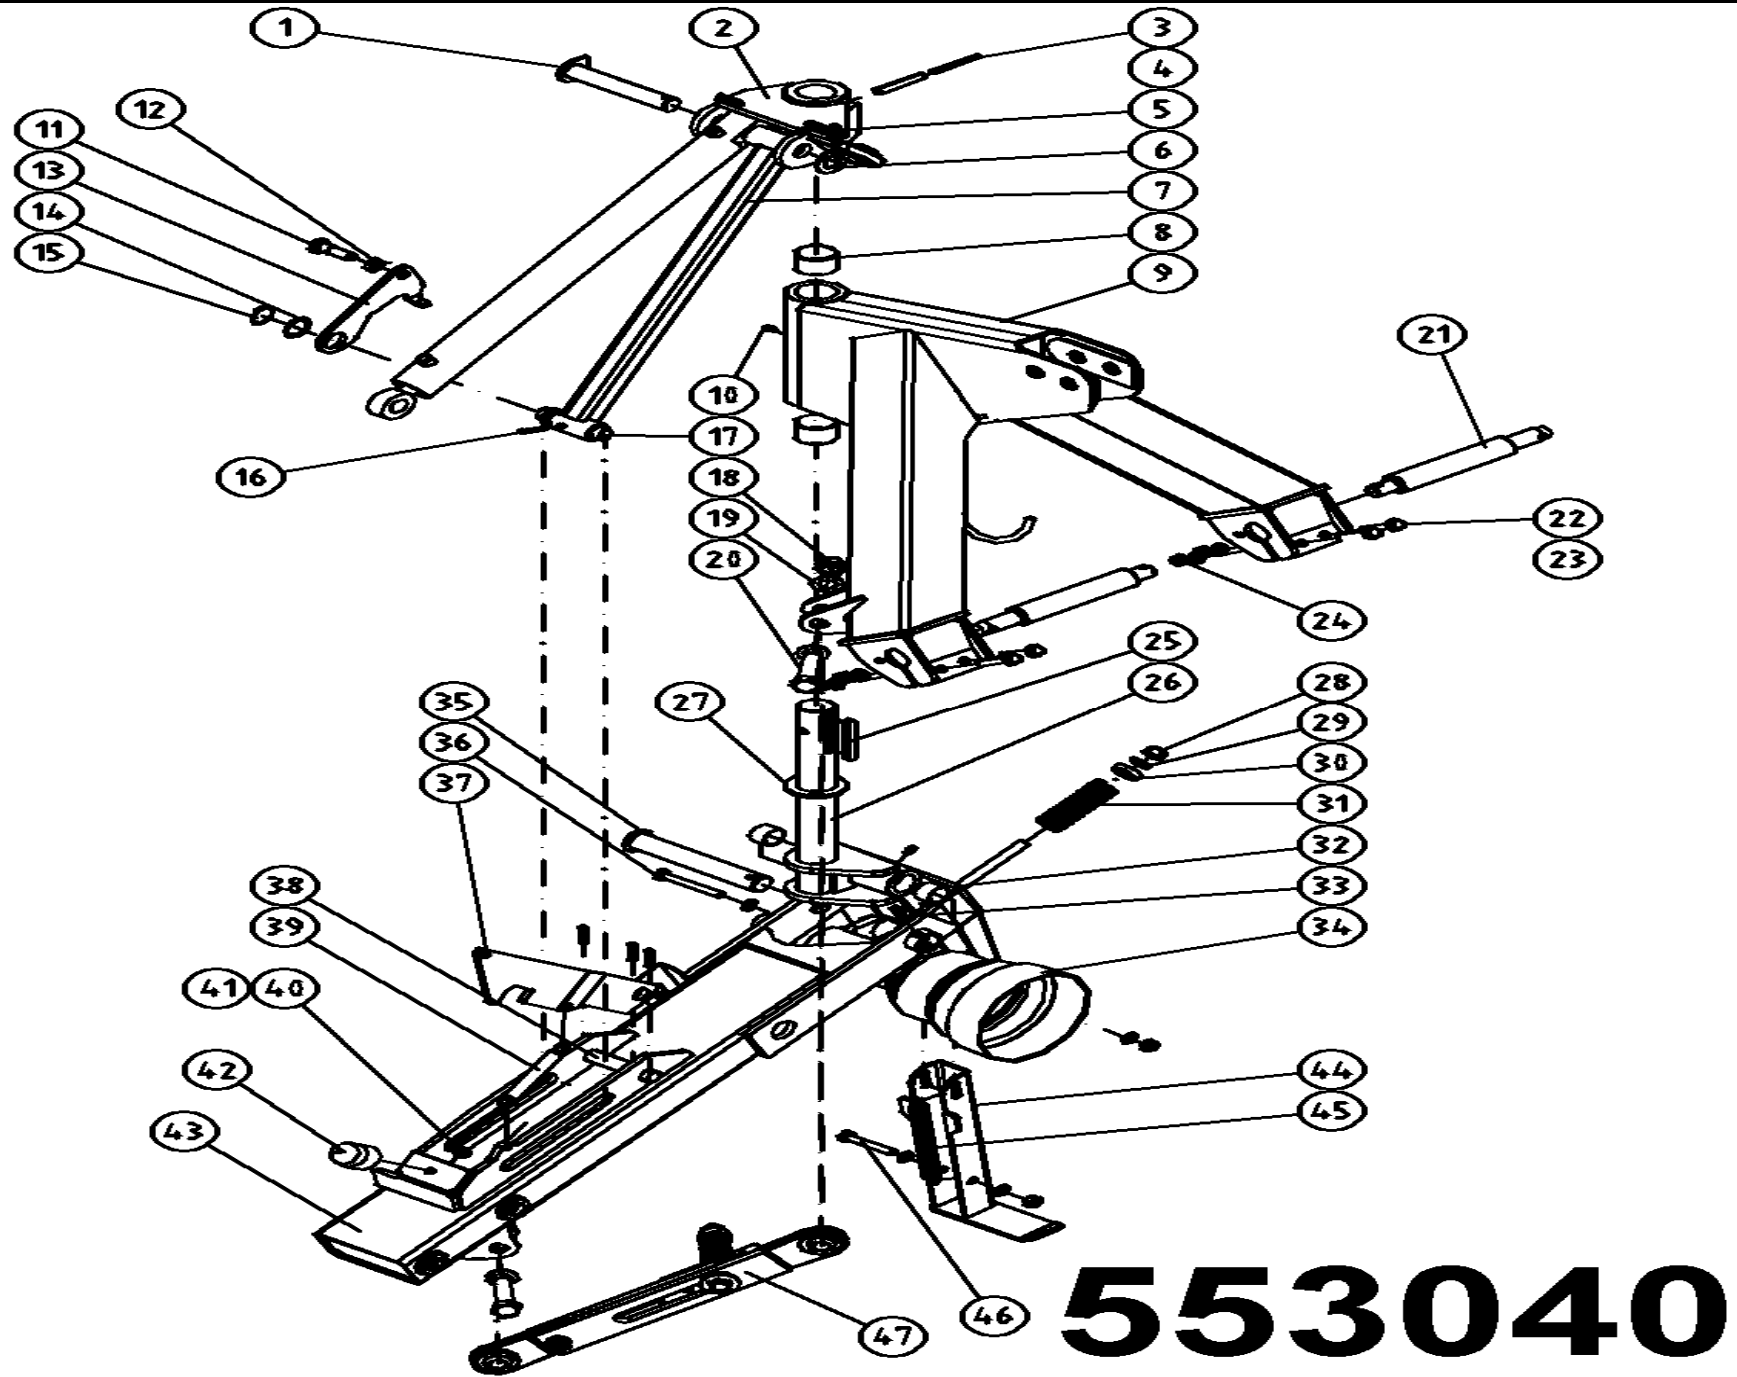

553040

553040							
Pos	Name	Nahme	Benämning	Nimike	Specifikation	NO	Pcs
36	Screw	Schraube	6-k Skruv dg	Kuusioruuvi	DIN 931 8.8 M12X100 ZN	130390	1
37	Transportlock	Riegelhaken	Transportlås	Kuljetuslukko	NK 2007	553480	1
38	Pin	Zapfen	Tapp	Tappi	Ø 25 L=135	553890	1
39	Spring	Zugfeder	Dragfjäder	Vetojousi	Lo=100 dm=18 d=2,0	508004	1
40	Nut	Muttern	Låsmutter	Lukitusmutteri	DIN 985-8 M10 ZN	131580	1
41	Washer	Scheibe	Bricka	Aluslaatta	DIN 125A M10/10.5 ZN	131770	1
42	Rubber bumper	Gummistopfen	Gummidyna	Kumityyny	Mar-Con 48126	528059	1
43	Frame	Rahmen	Rambalk	Runkopalkki	NK 2007	553200	1
44	Supportjack	Schtutzfuss	Stödfot, svets	Tukijalka	NK 2007	553495	1
45	Spring	Zugfeder	Dragfjäder	Vetojousi	d=3 Dm=22 Lo=203	520870	1
46	Screw	Schraube	6-k Skruv dg	Kuusioruuvi	DIN 931 8.8 M12X80 ZN	130370	1
47	Failsafe	Anfahrssicherung	Påkörningskydd, mont	Törmäys suoja		553160	1