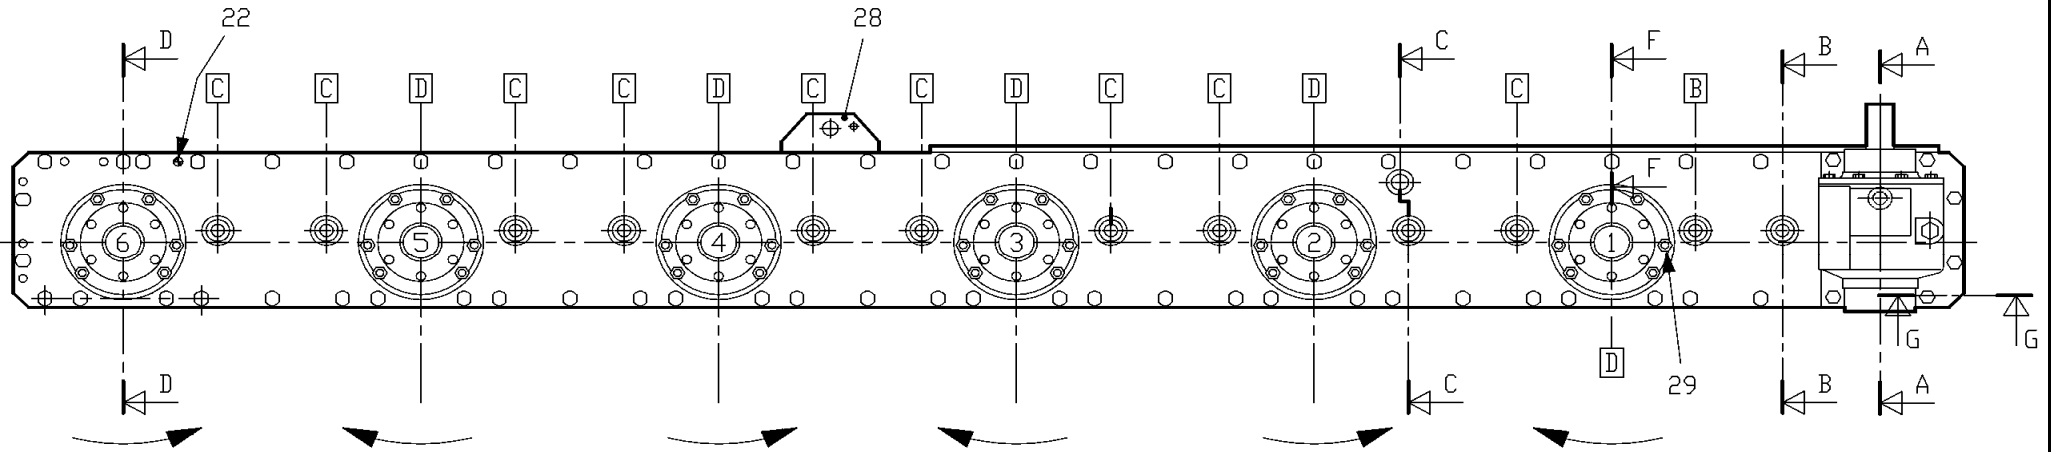

155508							
Pos	Name	Nahme	Benämning	Nimike	Specifikation	NO	Pcs
36	Gear with bearing	Zahnrad mit lager	Kugghjul med lager	Hammasp. laakereineen	9.505.501.00 Z45 M3	517506	10
37	Bolt	Bolzen	Bult	Pultti	M12x40 12.9	555344	5
38	Nut	Muttern	Låsmutter	Lukitusmutteri	DIN 985-8 M8 ZN	131570	4
39	Screw	Schraube	I-6 Skruv	6-koloruuvi	DIN 912 8.8 M8X25 ZN	131302	4
40	Nut	Muttern	Mutter	Mutteri	M10 DCRT320	508523	81
41	Spacer	Buchse	Distans	Väliholkki	Ø 12/20x7	508525	3
42	Support	Verstärkung	Balkförstärkning	Vahvistus	NK 241	553808	1
43	Bolt	Bolzen	Bult	Pultti	M10x52 DCRT320	508527	6
44	Cutterbed+cover	Gehäuse	Lock+botten	Kansi+pohja	NK 241 2.506.0301.00	155507	1
45	Bolt	Bolzen	Bult	Pultti	M10x30 DCRT320	508529	58
46	Snap ring	Sicherung ring	Låsring	Lukkorengas	0.505.7101.00	517528	12
47	Bearing	Lager	Kullager	Laakeri	6208 N/C3	140286	12
48	Nut	Muttern	Mutter	Mutteri	0.465.7050.00	517527	12
49	Gear	Zahnrad	Kugghjul	Hammaspyörä	Z36 M3	517515	2
50	Bolt	Bolzen	Bult	Pultti	M10X19 DCRT320	508530	28
51	Spacer	Zwischenbusche	Bussning	Väliholkki	0.465.7049.00	517529	12
52	Bolt	Bolzen	Bult	Pultti	M20x30 DCRT320	508510	12
53	Spacer	Buchse	Distans	Väliholkki	Ø40.3x51.3x3	508520	12
54	Male plug	Propfen	Plugg	Tulppa	BSP 3/8" 0.404.7131.00	143314	2
55	Seal	Dichtung	Packning	Tiiviste	8.3.0.01353/17x22x1.5	508522	2
56	Locknut	Muttern	Låsmutter	Lukitusmutteri	M18 H16.8 (8.2.6.00542)	508501	6
57	Wascher	Scheibe	Fjäderbricka	Jousilaatta	35.5x18.3x2 (8.5.5.01242)	508502	6
58	Bearing	Lager	Kullager	Laakeri	6306 2RS/C3	140366	6
59	Spacer	Buchse	Distans	Väliholkki	Ø 12/20x15 0.404.7137.00	508531	3
60	Gear+shaft	Zahnrad+welle	Kugghjul med axel	Hammaspyörä+akseli	0.523.5000.00 Z34 M3	155540	6
61	Spacer	Buchse	Distans	Väliholkki	0.505.7100.00	517530	6
62	Bearing	Lager	Kullager	Laakeri	6306 ZZ/C3	140365	6
251	Oil filler plug	Ölnachfullstopfen	Luftnippel med bakslag	Öljytulppa takaiskulla	3/8 GAS	143319	1
252	Belleville spring	Federscheibe	Fjäderbricka	Jousilaatta	0.404.7140.00 20x10.2x1,1	555346	6
253	Nut	Muttern	Låsmutter	Lukitusmutteri	DIN 985-8 M10 ZN	131580	18