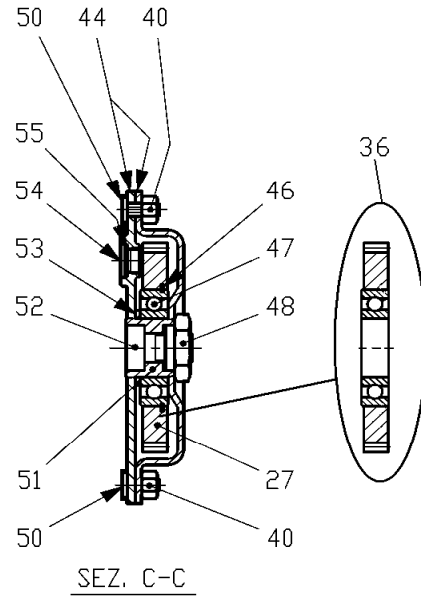

155508							
Pos	Name	Nahme	Benämning	Nimike	Specifikation	NO	Pcs
36	Gear with bearing	Zahnrad mit lager	Kugghjul med lager	Hammasp. laakereineen	9.505.501.00 Z45 M3	517506	10
37	Bolt	Bolzen	Bult	Pultti	M12x40 12.9	555344	5
38	Nut	Muttern	Låsmutter	Lukitusmutteri	DIN 985-8 M8 ZN	131570	4
39	Screw	Schraube	I-6 Skruv	6-koloruuvi	DIN 912 8.8 M8X25 ZN	131302	4
40	Nut	Muttern	Mutter	Mutteri	M10 DCRT320	508523	81
41	Spacer	Buchse	Distans	Väliholkki	Ø 12/20x7	508525	3
42	Support	Verstärkung	Balkförstärkning	Vahvistus	NK 241	553808	1
43	Bolt	Bolzen	Bult	Pultti	M10x52 DCRT320	508527	6
44	Cutterbed+cover	Gehäuse	Lock+botten	Kansi+pohja	NK 241 2.506.0301.00	155507	1
45	Bolt	Bolzen	Bult	Pultti	M10x30 DCRT320	508529	58
46	Snap ring	Sicherung ring	Låsring	Lukkorengas	0.505.7101.00	517528	12
47	Bearing	Lager	Kullager	Laakeri	6208 N/C3	140286	12
48	Nut	Muttern	Mutter	Mutteri	0.465.7050.00	517527	12
49	Gear	Zahnrad	Kugghjul	Hammaspyörä	Z36 M3	517515	2
50	Bolt	Bolzen	Bult	Pultti	M10X19 DCRT320	508530	28
51	Spacer	Zwischenbusche	Bussning	Väliholkki	0.465.7049.00	517529	12
52	Bolt	Bolzen	Bult	Pultti	M20x30 DCRT320	508510	12
53	Spacer	Buchse	Distans	Väliholkki	Ø40.3x51.3x3	508520	12
54	Male plug	Propfen	Plugg	Tulppa	BSP 3/8" 0.404.7131.00	143314	2
55	Seal	Dichtung	Packning	Tiiviste	8.3.0.01353/17x22x1.5	508522	2
56	Locknut	Muttern	Låsmutter	Lukitusmutteri	M18 H16.8 (8.2.6.00542)	508501	6
57	Wascher	Scheibe	Fjäderbricka	Jousilaatta	35.5x18.3x2 (8.5.5.01242)	508502	6
58	Bearing	Lager	Kullager	Laakeri	6306 2RS/C3	140366	6
59	Spacer	Buchse	Distans	Väliholkki	Ø 12/20x15 0.404.7137.00	508531	3
60	Gear+shaft	Zahnrad+welle	Kugghjul med axel	Hammaspyörä+akseli	0.523.5000.00 Z34 M3	155540	6
61	Spacer	Buchse	Distans	Väliholkki	0.505.7100.00	517530	6
62	Bearing	Lager	Kullager	Laakeri	6306 ZZ/C3	140365	6
251	Oil filler plug	Ölnachfullstopfen	Luftnippel med bakslag	Öljytulppa takaiskulla	3/8 GAS	143319	1
252	Belleville spring	Federscheibe	Fjäderbricka	Jousilaatta	0.404.7140.00 20x10.2x1,1	555346	6
253	Nut	Muttern	Låsmutter	Lukitusmutteri	DIN 985-8 M10 ZN	131580	18