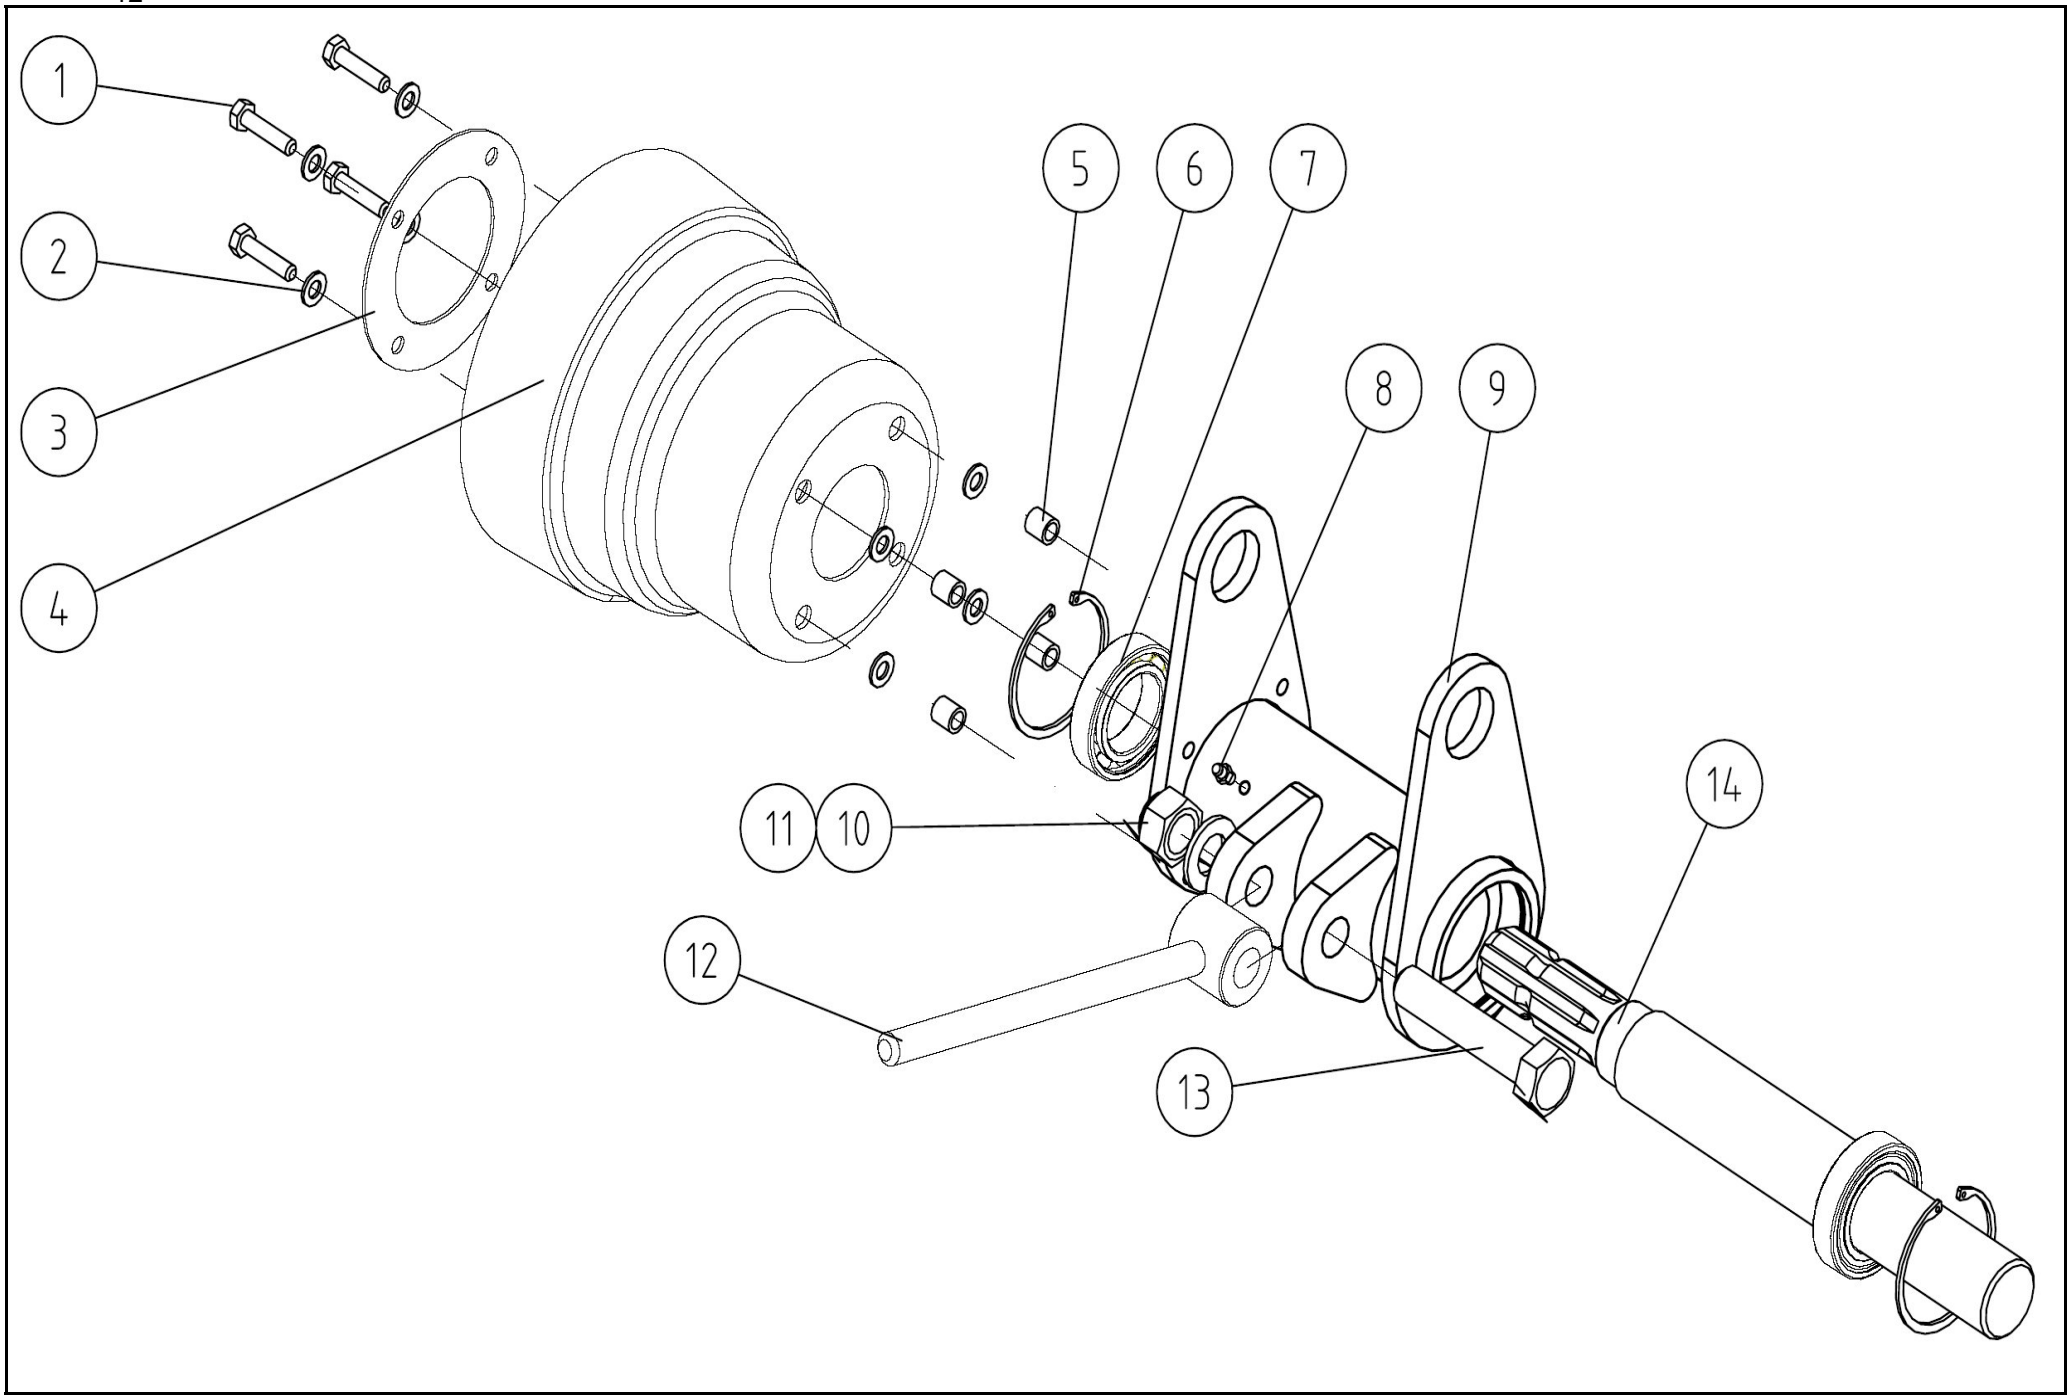

553040

553040							
Pos	Name	Nahme	Benämning	Nimike	Specifikation	NO	Pcs
36	Screw	Schraube	6-k Skruv dg	Kuusioruuvi	DIN 931 8.8 M12X100 ZN	130390	1
37	Transportlock	Riegelhaken	Transportlås	Kuljetuslukko	NK 2007	553480	1
38	Pin	Zapfen	Tapp	Tappi	Ø 25 L=135	553890	1
39	Spring	Zugfeder	Dragfjäder	Vetojousi	Lo=100 dm=18 d=2,0	508004	1
40	Nut	Muttern	Låsmutter	Lukitusmutteri	DIN 985-8 M10 ZN	131580	1
41	Washer	Scheibe	Bricka	Aluslaatta	DIN 125A M10/10.5 ZN	131770	1
42	Rubber bumper	Gummistopfen	Gummidyna	Kumityyny	Mar-Con 48126	528059	1
43	Frame	Rahmen	Rambalk	Runkopalkki	NK 2007	553200	1
44	Supportjack	Schtutzfuss	Stödfot, svets	Tukijalka	NK 2007	553495	1
45	Spring	Zugfeder	Dragfjäder	Vetojousi	d=3 Dm=22 Lo=203	520870	1
46	Screw	Schraube	6-k Skruv dg	Kuusioruuvi	DIN 931 8.8 M12X80 ZN	130370	1
47	Failsafe	Anfahrssicherung	Påkörningskydd, mont	Törmäys suoja		553160	1