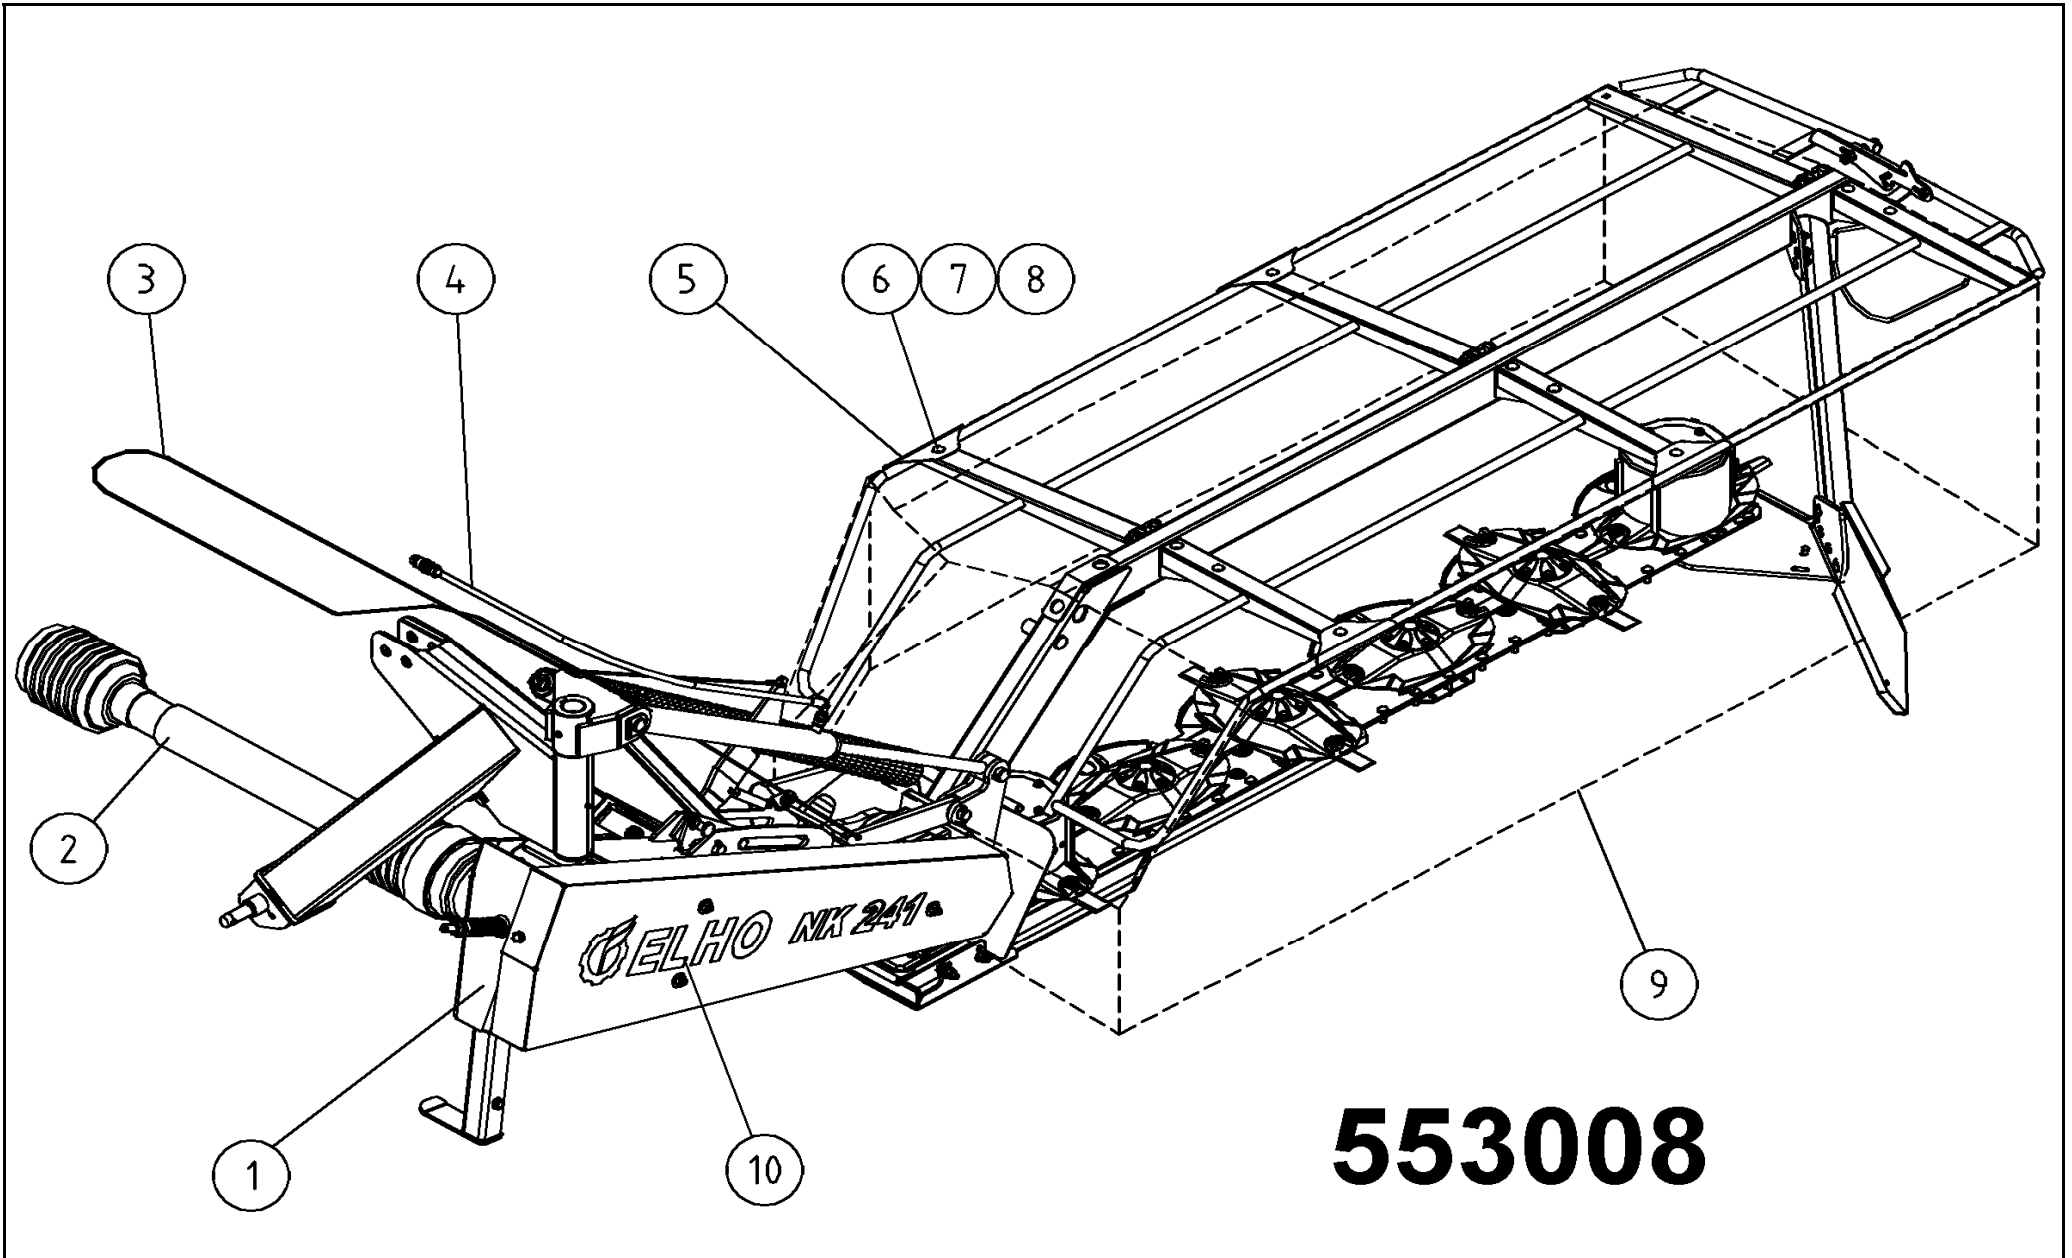

Spare Parts/ Ersatzteile/ Reservdelar/ Varaosat

NK 241

955111 GB/DE/SE/FI

Oy ELHO ab
68910 BENNÄS
Finland

553008

553008							
Pos	Name	Nahme	Benämning	Nimike	Specifikation	NO	Pcs
1	Drive assembly	Getreibe	Drivning & balk montering	Vetopalkki	NK 241	553055	1
2	Pto shaft	Gelenkwelle	Kraftöverföringsaxel	Nivelaseli	7G5N081CE007096	152055	1
3	Rope	Band	Rep	Köysi		553206	1
4	Liftcylinder	Hebezylinder	Lyftcylinder	Nostosylinteri		148350	1
5	Trim	Halterplatte	Fästplåt för presenning	Kiinnityspelti		553676	4
6	Cup bolts	Flachrundschrabe	Låsskruv	Lukkoruuvi	DIN 603 8.8 M10X25 ZNC	132710	4
7	Washer	Scheibe	Bricka	Aluslaatta	DIN 125A M10/10.5 ZN	131770	4
8	Nut	Muttern	Låsmutter	Lukitusmutteri	DIN 985-8 M10 ZN	131580	4
9	Tarpaulin	Schutzusch	Presenning	Pressu		553905	1
10	Sticker kit	Kleberkit	Dekalserie	Tarra sarja	NK 240	149582	1