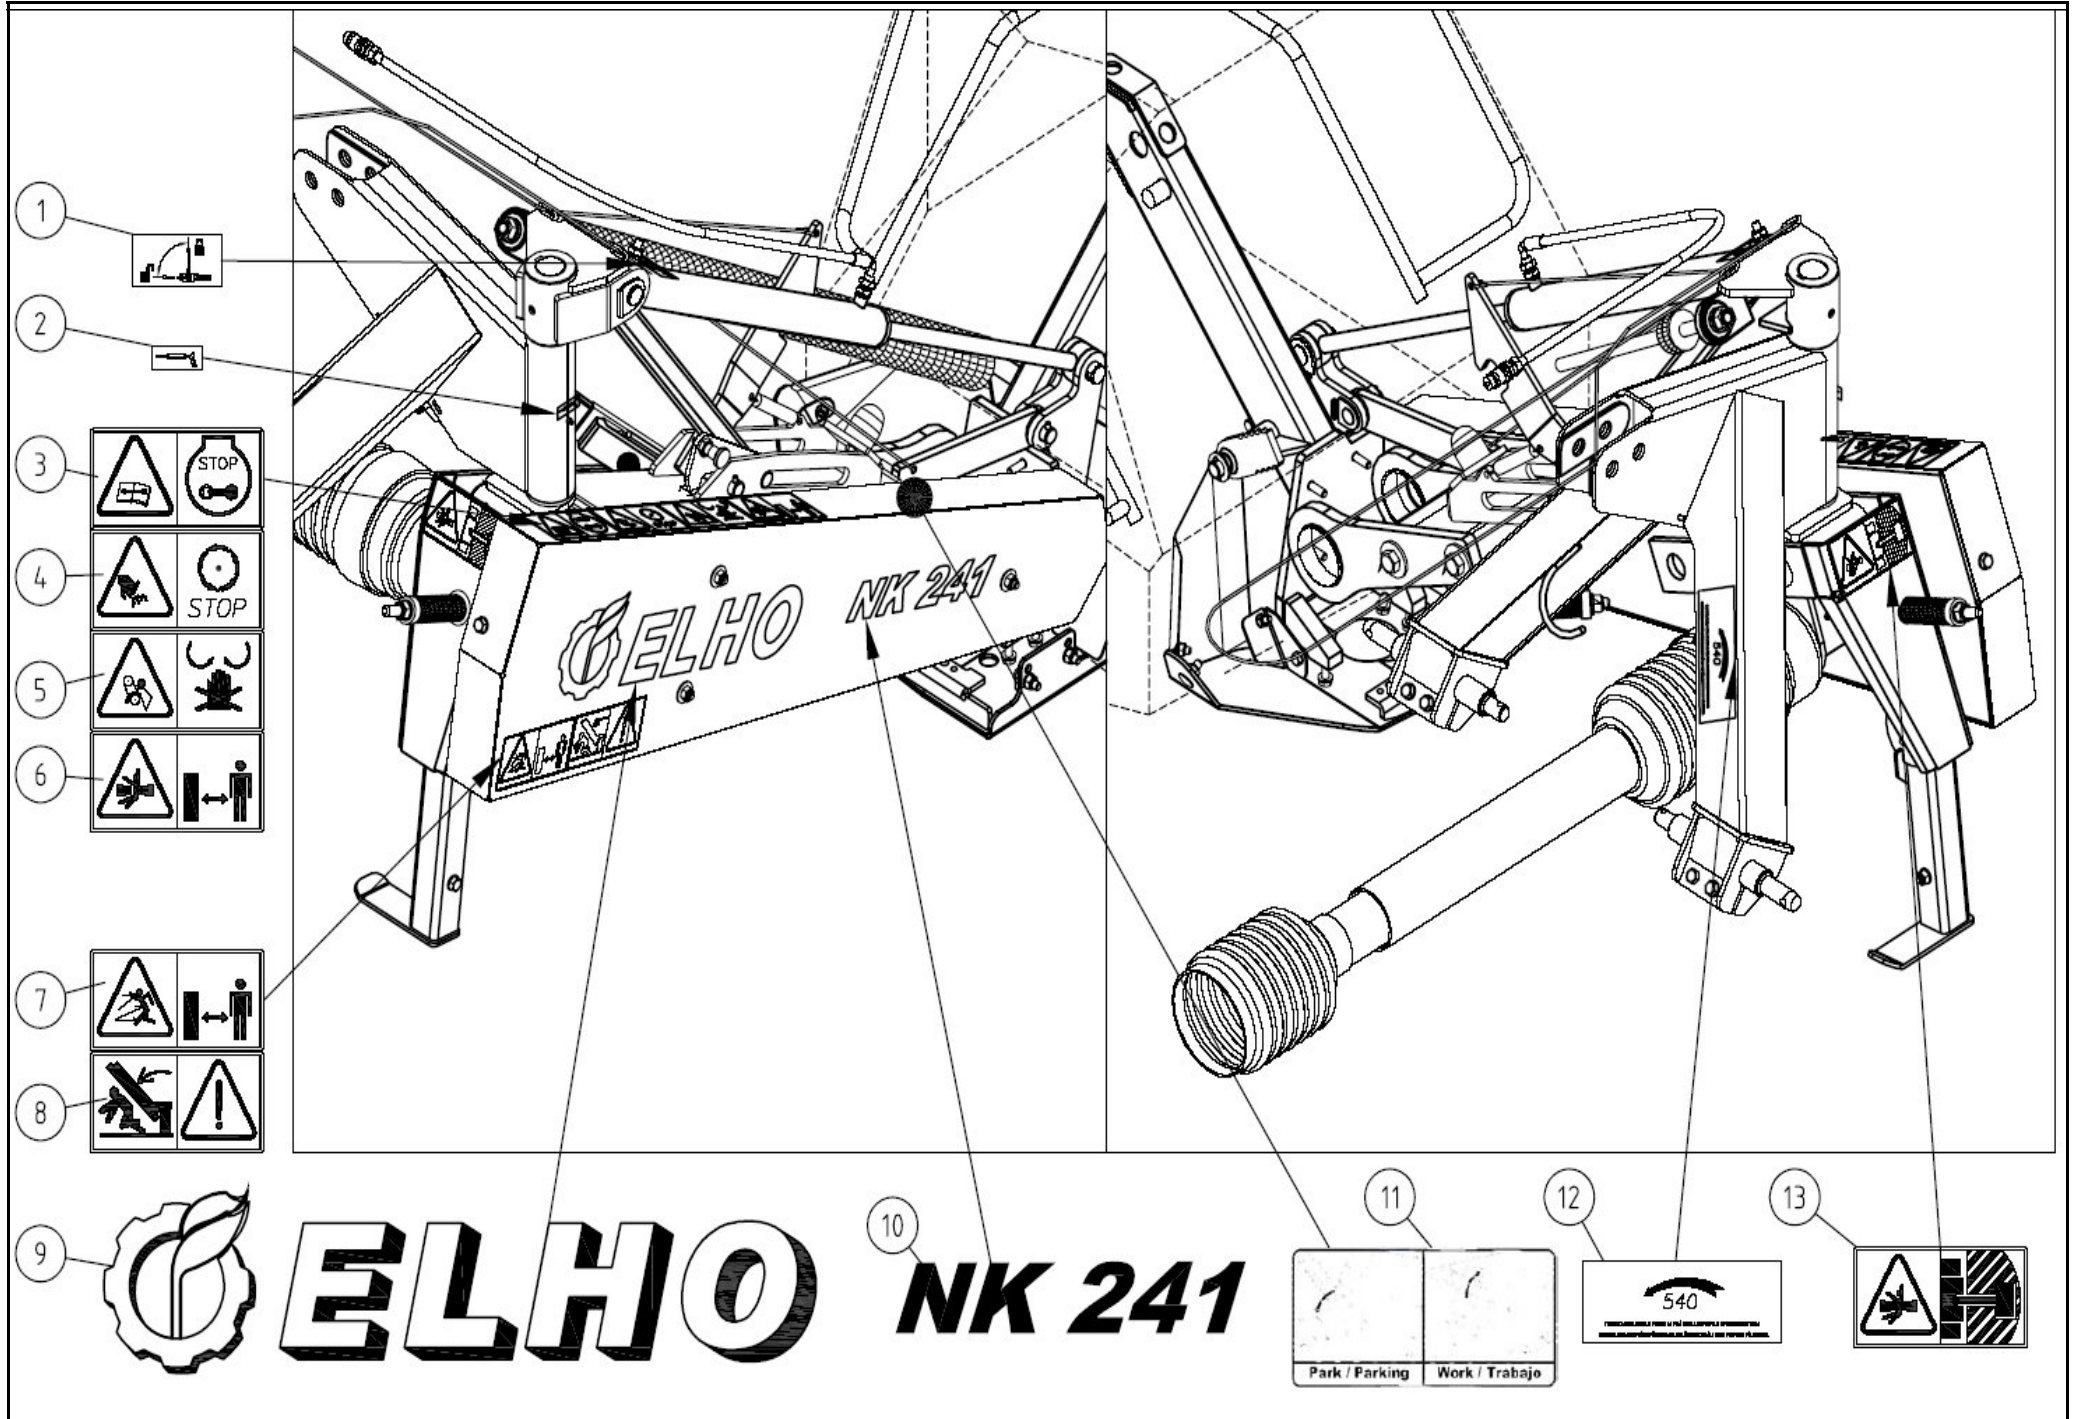

149582							
Pos	Name	Nahme	Benämning	Nimike	Specifikation	NO	Pcs
1	Sticker	Aufkleber	Dekal för bollkran	Tarra		149100	1
2	Sticker	Aufkleber	Dekal vaselinspruta	Tarra		149014	5
3	Warning remove key	Zündschlüsselwarnung	Handbok- stop	Varoitus pysäytä kone poista avain		508650	1
4	Warning for after running	Nachlaufwarnung	Varning för eftergång	Varoitus jälkikäyntiä		508648	1
5	Transmission warning sticker	Schutzwarnung	Varningsdekal för transmiss	Voimansiirron varoitustarra		508649	1
6	Warning dangerous area	Gefarbereichwarnung	Varning för farligt område	Varoitus varallinen alue		149112	1
7	Warning for stone projection	Steinschleuderwarnung	Varning för stenskott håll av	Varoitus kiveniskuista pidä etäisyyttä		508652	1
8	Sticker	Kleber	Klämrisk upplyft maskin	Tarra		149155	1
9	Sticker	Kleber	Dekal	Tarra	Elho Logo H=155	149550	1
10	Sticker	Aufkleber	Dekal	Tarra	NK 241	149593	1
11	Sticker	Kleber	Dekal	Tarra	Parking / Trabajo	149595	1
12	P.t.o. speed	Zapfwellengeschwindigkeit	Rotationshastighet för kraftö	Voimansiirron pyörimisnope	540 rpm	508653	1
13	Safety decals	Warnzeichen	Varningsdekal klämrisk	Varoitusmerkki		508651	1