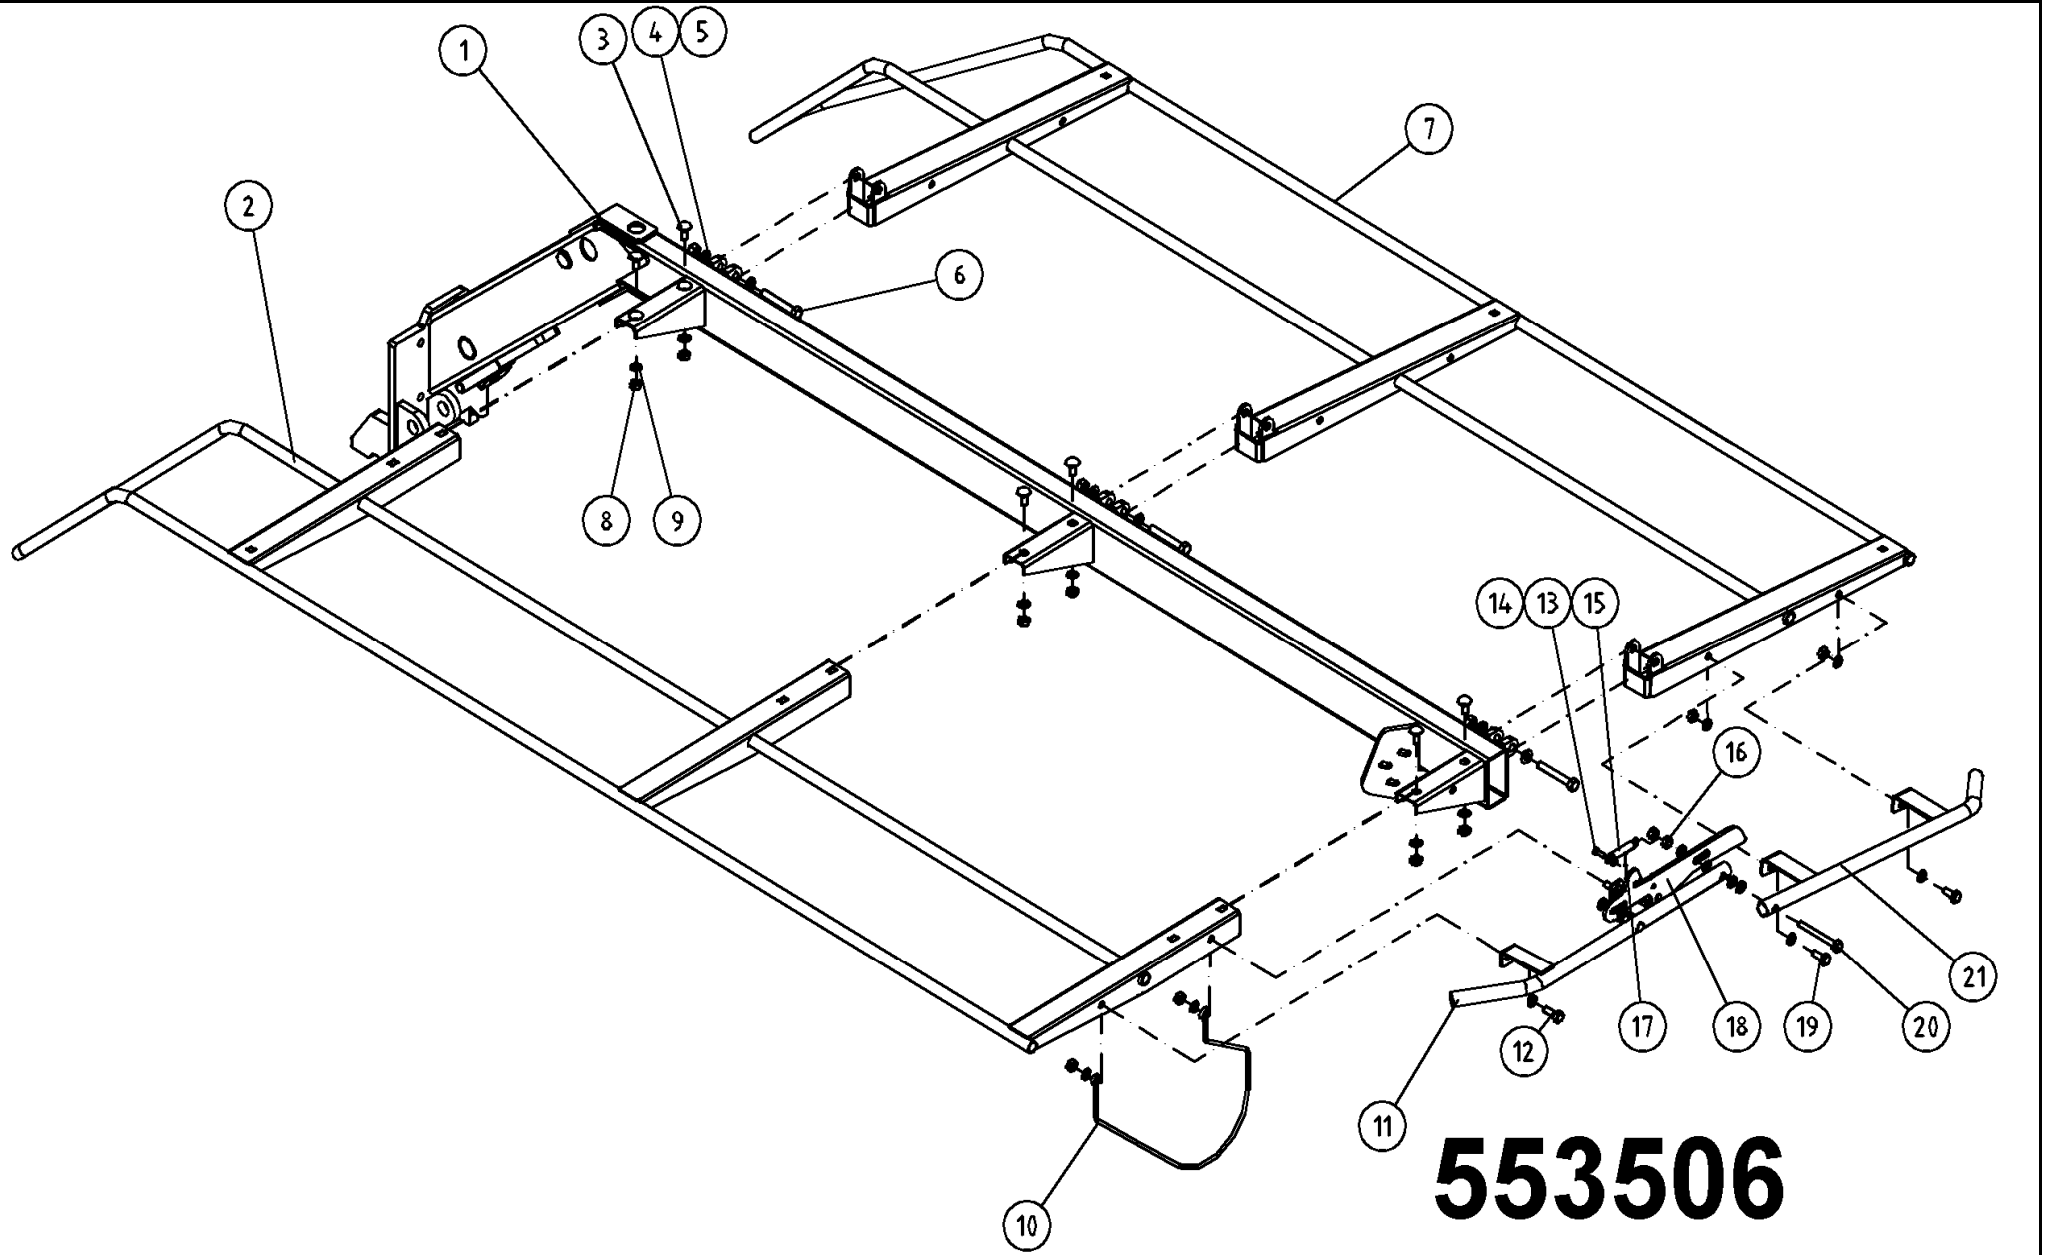

553506							
Pos	Name	Nahme	Benämning	Nimike	Specifikation	NO	Pcs
1	Guardframe	Schutzrahmen	Skydd stativ	Suojakaari	NK 241 2007	553505	1
2	Rearframe	Hintere rahmen	Bakre skyddsbåge	Taka kaari	NK 241	553605	1
3	Cup bolts	Flachrundschrabe	Låsskruv	Lukkoruuvi	DIN 603 8.8 M10X25 ZNC	132710	6
4	Nut	Muttern	Låsmutter	Lukitusmutteri	DIN 985-8 M12 ZN	131600	3
5	Washer	Scheibe	Bricka	Aluslaatta	DIN 125A M12/13 ZN	131790	6
6	Screw	Schraube	6-k Skruv dg	Kuusioruuvi	DIN 931 8.8 M12X80 ZN	130370	3
7	Frontframe	Vornerahmen	Främre skyddsbåge	Etukaari	NK 241	553705	1
8	Nut	Muttern	Låsmutter	Lukitusmutteri	DIN 985-8 M10 ZN	131580	11
9	Washer	Scheibe	Bricka	Aluslaatta	DIN 125A M10/10.5 ZN	131770	20
10	Lower endguard	untereschutz	Ändskydd	Päätysuoja		553620	1
11	Rear endguard	Hintere schutz	Bakre ändskydd	Päätysuoja, taka		553596	1
12	Screw	Schraube	6-k Skruv hg	Kuusioruuvi	DIN 933 8.8 M10X30 ZN	130880	2
13	Screw	Schraube	6-k Skruv hg	Kuusioruuvi	DIN 933 8.8 M6X20 ZN	130640	1
14	Nut	Muttern	Mutter	Kuusiomutteri	DIN 934 M6 ZN	131380	1
15	Spring	Feder	Fjäder	Jousi	d=2.0, Dm=13, Lo=75	307062	1
16	Nut	Muttern	Mutter	Kuusiomutteri	DIN 934 M10 ZN	131400	1
17	Spring pin	Spannhülsen	Rörsprint	Jousisokka	DIN 1481 3X25 ZN	132822	1
18	Lock	Riegelhaken	Låshake	Lukko		553588	1
19	Screw	Schraube	6-k Skruv hg	Kuusioruuvi	DIN 933 8.8 M10X25 ZN	130860	2
20	Screw	Schraube	6-k Skruv dg	Kuusioruuvi	DIN 931 8.8 M10X90 ZN	130210	1
21	Front endguard	Vorne schutz	Främre ändskydd	Päätysuoja, etu		553598	1