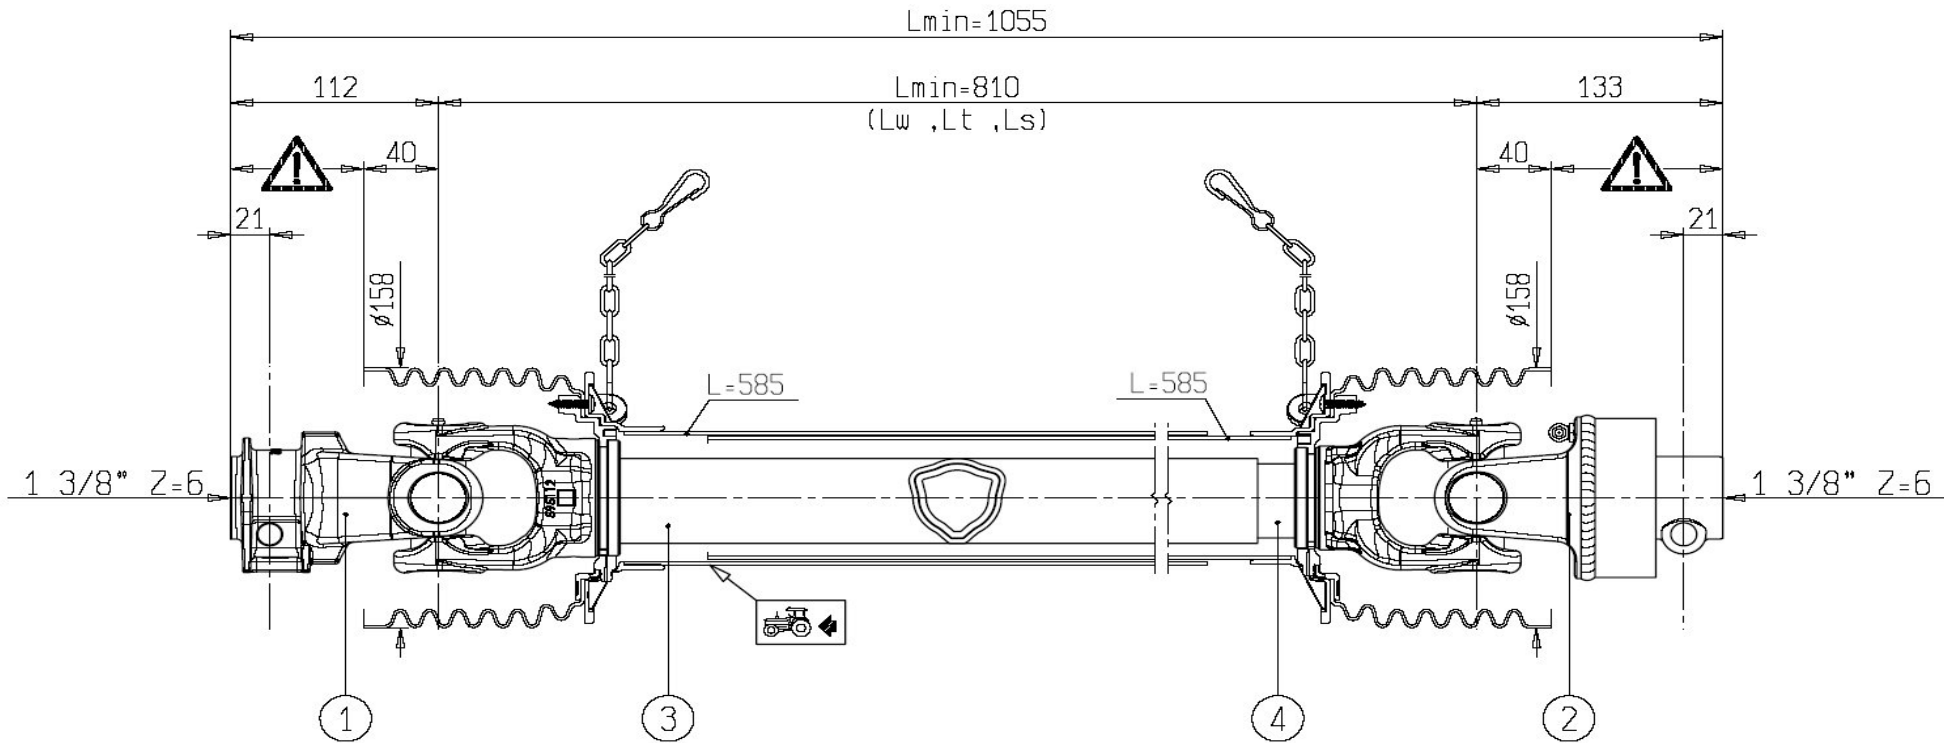

WARNING!

SECTIONS OF THE ASSEMBLY MARKED ARE NOT SHIELDED AND MUST BE SHIELDED BY AN INTERACTIVE GUARDING SYSTEM. BONDIOLI & PAVESI DECLINES RESPONSIBILITY IF PROPER GUARDS ARE NOT PROVIDED OR MAINTAINED.

DRAFT

1	CODICE CODE 007	LATO TRATTORE TRACTOR SIDE	LATO MACCHINA IMPLEMENT SIDE	TIPO-TYPE G5	CLIENTE / CUSTOMER 3800550 OY EL-HO AB	RIF.CLIENTE / CUSTOMER REF. 152055
2	CODICE CODE 096 RA1			DATA / DATE 18/10/2011	DISEGNATO / DESIGNED BY P.Panza	TIPO DI MACCHINA / TYPE OF IMPLEMENT
3	L-660	30,2 79,4	30,2 79,4	LUNGHEZZA MAX IN LAVORO MAX WORKING LENGTH Lw=1117	STUDIO / DESIGN	ORIGINE / ORIGIN
4	L-660	VELOCITA' MAX MAX SPEED 540 min⁻¹	M max 2500 Nm	LUNGHEZZA MAX TEMPORANEA MAX TEMPORARY LENGTH Lt=1219	NOTE / NOTES	CODICE / CODE 7G5N081CE007096
				LUNGHEZZA MAX NON IN ROTAZIONE MAX LENGTH AT STANDSTILL Ls=1270		REV.

ELHO do not distribute Bondioli parts. Please contact your local Bondioli distributor.

ELHO vermittelt nicht Bondioli Ersatzteile. Bitte wenden Sie sich an Ihre Bondioli Händler.

ELHO tillhandahåller ej Bondioli reservdelar. Vänligen kontakta er Bondioli importör.

ELHO ej varastoi Bondioli varaosia. Bondioli varaosat hoitaa Suomessa Kojaltek Oy.