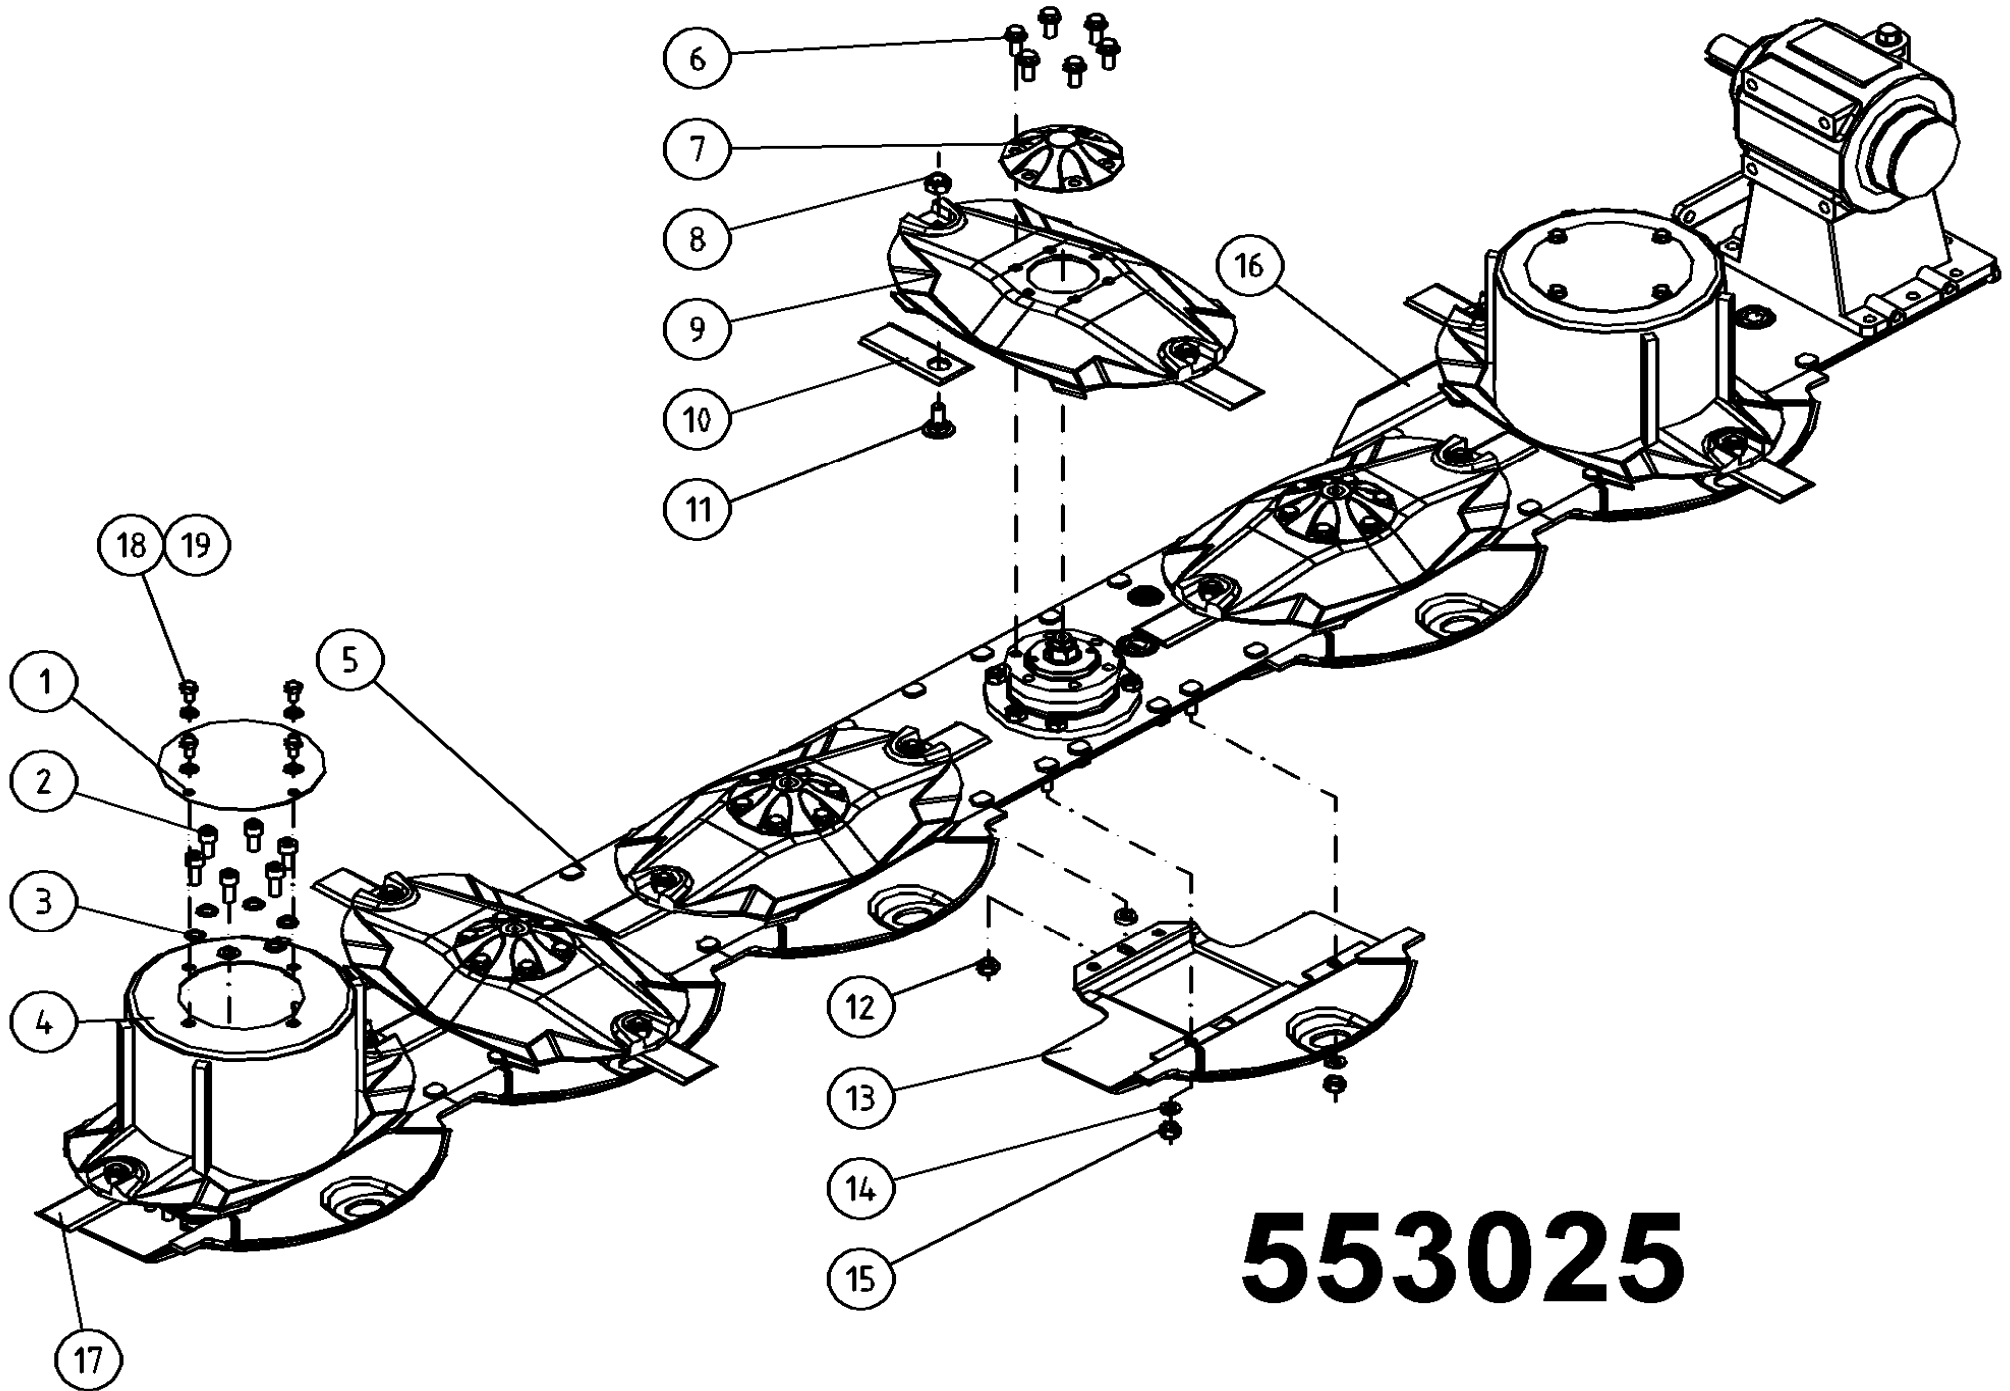

553025

553025							
Pos	Name	Nahme	Benämning	Nimike	Specifikation	NO	Pcs
1	Coverplate	Deckel	Täcklock	Kansi		505642	2
2	Screw	Schraube	I-6 Skruv	6-koloruuvi	DIN 912 12.9 ZN M10X22	135022	12
3	Washer	Scheibe	Räfflad Tallriksfj.	Lautasjousi	BN 792 Schnorr M10/10,5 ZNC	132200	12
4	Conedisc	Mähscheibe	Drivtallrik	Päätylautanen		505640	2
5	Cutterbar	Mähbalken	Skärbalk	Teräpalkki	FR-506 A 9.506.251.00	155506	1
6	Screw	Schraube	6-k Skruv hg	Kuusioruuvi	DIN 6921 8.8 M10X20 ZN WULOC	134220	24
7	Cup	Schutz	Mutter kåpa	Mutterin suojuus	0.420.7046.00	505581	4
8	Knife nut	Messermuttern	Låsmutter	Teränmutteri	M12	508032	12
9	Ribbed disk	Mähscheibe	Slåttertallrik	Lautanen	ELHO	505600	4
10	Twisted knife right	Messer right	Kniv höger	Terä oikea	110mm/20mm	505056	6
11	Knifebolt	Messerbolzen	Knivbult	Teränpultti	Ø20mm	505060	12
12	Spacer	Buchse	Distans	Väliholkki	Ø 12/20x7	508525	6
13	Stone deflector	Gleitschuh	Glidsko	Liukukenkä		505700	6
14	Washer	Scheibe	Bricka	Aluslaatta	DIN 125A M10/10.5 ZN	131770	18
15	Nut	Muttern	Låsmutter	Lukitusmutteri	DIN 985-10 M10 ZN	131590	18
16	Support	Verstärkung	Slätterbalk förstärkning	Vahvistus		553808	1
17	Twisted knife left	Messer left	Kniv vänster	Terä vasen	110mm/20mm	505055	6
18	Screw	Schraube	6-k Skruv hg	Kuusioruuvi	DIN 933 8.8 M8X16 ZN	130700	8
19	Washer	Scheibe	Låsbricka	Lukituslaatta	DIN 127 M8 ZN	133406	8