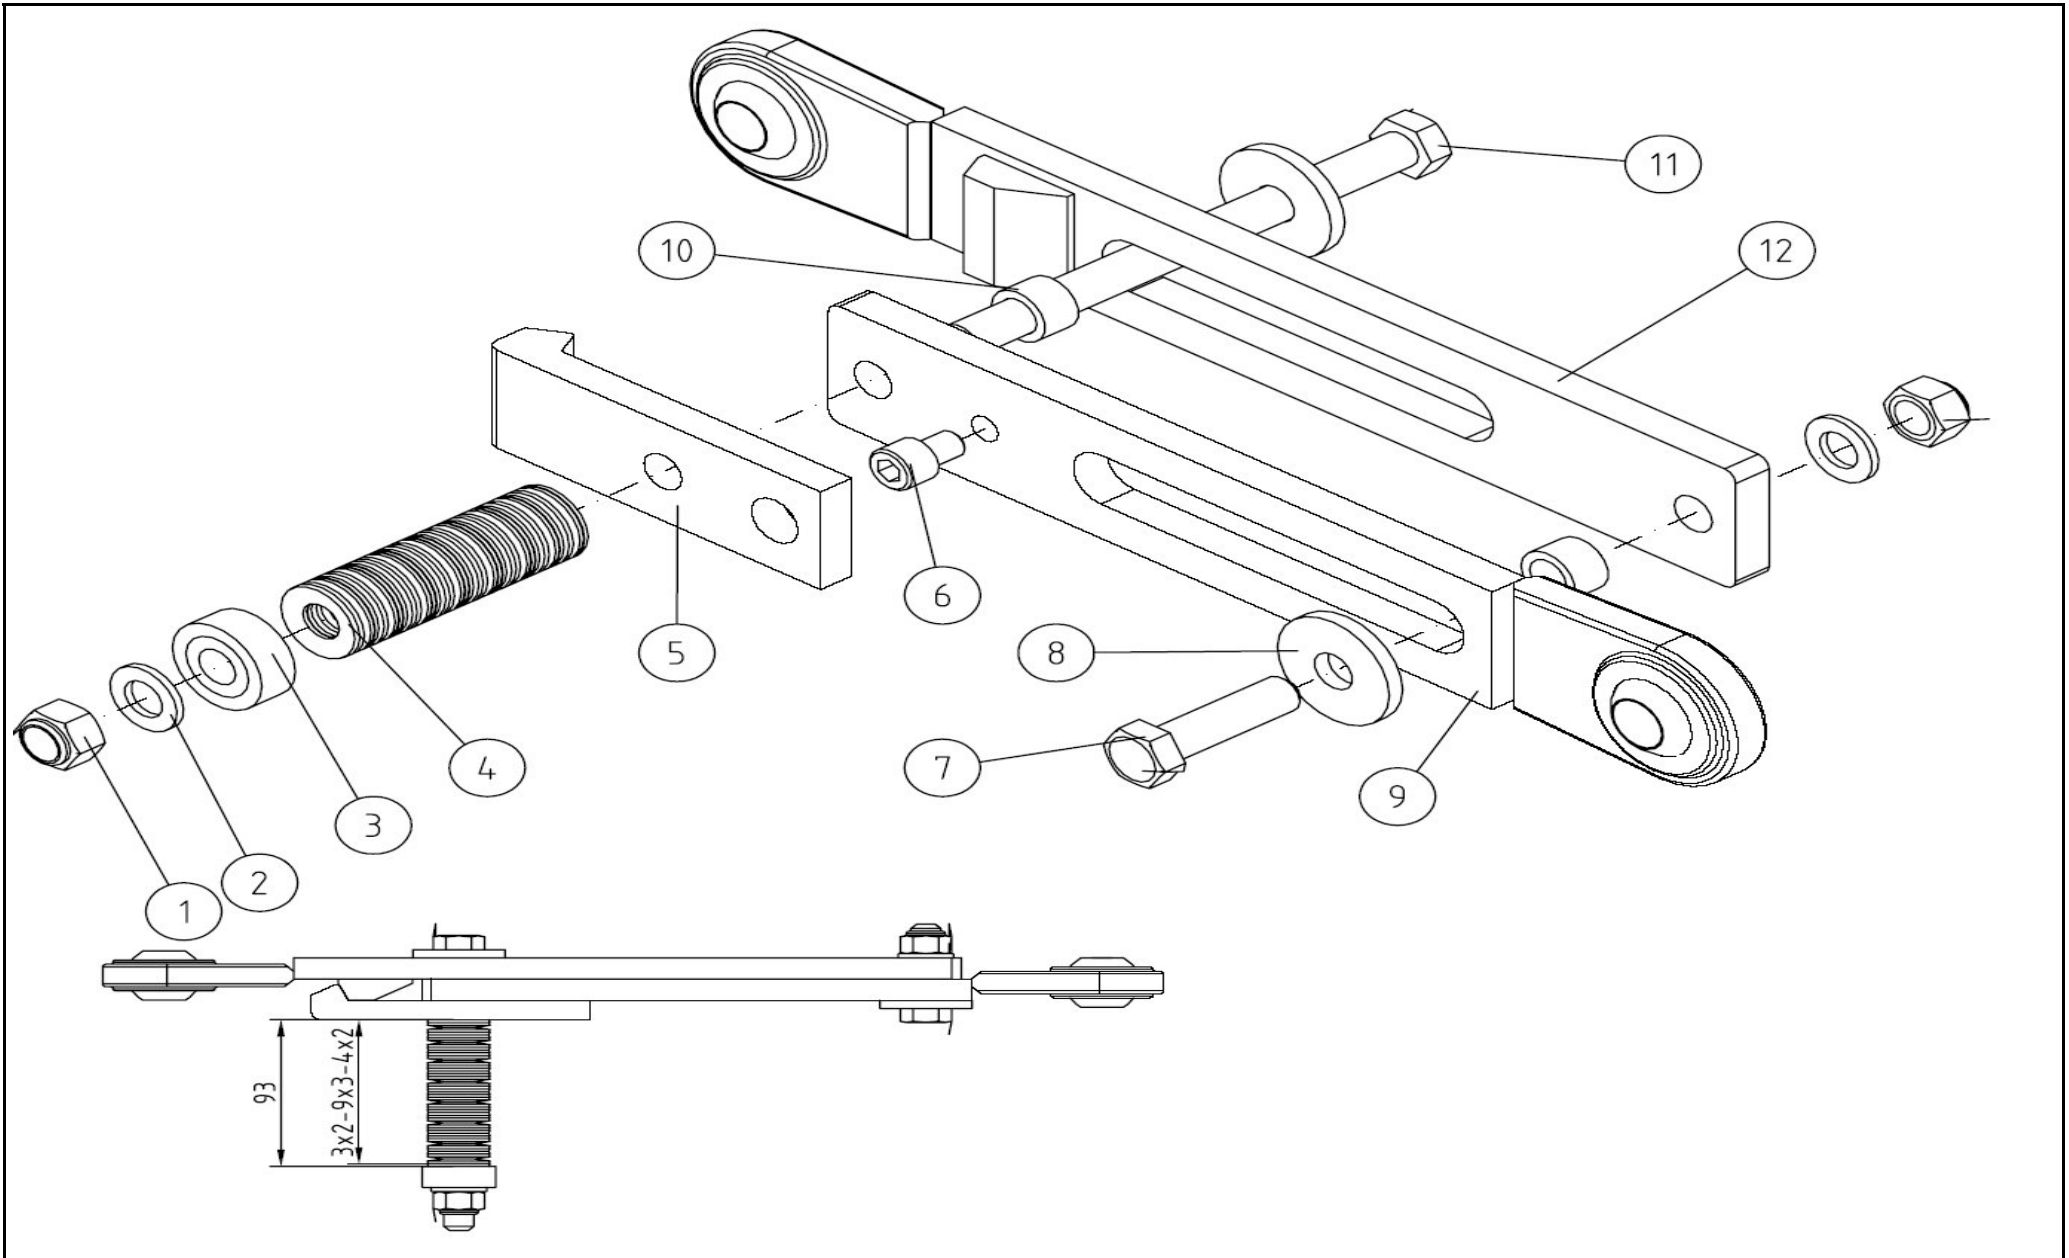

553160							
Pos	Name	Nahme	Benämning	Nimike	Specifikation	NO	Pcs
1	Nut	Muttern	Låsmutter	Lukitusmutteri	DIN 985-8 M16 ZN	131630	2
2	Washer	Scheibe	Bricka	Aluslaatta	DIN 125A M16/17 ZN	131810	2
3	Washer	Scheibe	Bricka	Aluslaatta	Ø40/16,5 L=15	553140	1
4	Spring washer	Feder scheibe	Tallriksfjäder	Lautasjousi	DIN 2093 31,5/16,3x2 N6173 JT 2	132175	41
5	Lock	Riegelhaken	Låshake	Lukitushaka	NK 2007	553136	1
6	Screw	Schraube	I-6 Skruv	6-koloruuvi	DIN 912 8.8 M12x16 ZN	131308	1
7	Screw	Schraube	6-k Skruv dg	Kuusioruuvi	DIN 931 8.8 M16X60 ZN	130532	1
8	Supportwasher	Stutzscheibe	Stödbricka	Tukilaatta		553146	2
9	Rear arm	Hintere arm	Bakre arm	Takavarsi		553154	1
10	Spacer	Buchse	Distans	Väliholkki	Ø24/16,5 L=15.5	553144	2
11	Screw	Schraube	6-k Skruv dg	Kuusioruuvi	DIN 931 8.8 M16X200 ZN	130581	1
12	Frontarm	Vorne arm	Främre arm bearbetning	Etuvarsi	NK 2007	553152	1