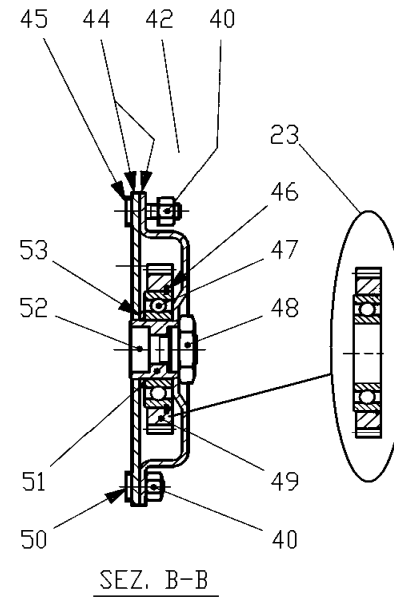

155508							
Pos	Name	Nahme	Benämning	Nimike	Specifikation	NO	Pcs
36	Gear with bearing	Zahnrad mit lager	Kugghjul med lager	Hammasp. laakereineen	9.505.501.00 Z45 M3	517506	10
37	Bolt	Bolzen	Bult	Pultti	M12x40 12.9	555344	5
38	Nut	Muttern	Låsmutter	Lukitusmutteri	DIN 985-8 M8 ZN	131570	4
39	Screw	Schraube	I-6 Skruv	6-koloruuvi	DIN 912 8.8 M8X25 ZN	131302	4
40	Nut	Muttern	Mutter	Mutteri	M10 DCRT320	508523	81
41	Spacer	Buchse	Distans	Väliholkki	Ø 12/20x7	508525	3
42	Support	Verstärkung	Balkförstärkning	Vahvistus	NK 241	553808	1
43	Bolt	Bolzen	Bult	Pultti	M10x52 DCRT320	508527	6
44	Cutterbed+cover	Gehäuse	Lock+botten	Kansi+pohja	NK 241 2.506.0301.00	155507	1
45	Bolt	Bolzen	Bult	Pultti	M10x30 DCRT320	508529	58
46	Snap ring	Sicherung ring	Låsring	Lukkorengas	0.505.7101.00	517528	12
47	Bearing	Lager	Kullager	Laakeri	6208 N/C3	140286	12
48	Nut	Muttern	Mutter	Mutteri	0.465.7050.00	517527	12
49	Gear	Zahnrad	Kugghjul	Hammaspyörä	Z36 M3	517515	2
50	Bolt	Bolzen	Bult	Pultti	M10X19 DCRT320	508530	28
51	Spacer	Zwischenbusche	Bussning	Väliholkki	0.465.7049.00	517529	12
52	Bolt	Bolzen	Bult	Pultti	M20x30 DCRT320	508510	12
53	Spacer	Buchse	Distans	Väliholkki	Ø40.3x51.3x3	508520	12
54	Male plug	Propfen	Plugg	Tulppa	BSP 3/8" 0.404.7131.00	143314	2
55	Seal	Dichtung	Packning	Tiiviste	8.3.0.01353/17x22x1.5	508522	2
56	Locknut	Muttern	Låsmutter	Lukitusmutteri	M18 H16.8 (8.2.6.00542)	508501	6
57	Wascher	Scheibe	Fjäderbricka	Jousilaatta	35.5x18.3x2 (8.5.5.01242)	508502	6
58	Bearing	Lager	Kullager	Laakeri	6306 2RS/C3	140366	6
59	Spacer	Buchse	Distans	Väliholkki	Ø 12/20x15 0.404.7137.00	508531	3
60	Gear+shaft	Zahnrad+welle	Kugghjul med axel	Hammaspyörä+akseli	0.523.5000.00 Z34 M3	155540	6
61	Spacer	Buchse	Distans	Väliholkki	0.505.7100.00	517530	6
62	Bearing	Lager	Kullager	Laakeri	6306 ZZ/C3	140365	6
251	Oil filler plug	Ölnachfullstopfen	Luftnippel med bakslag	Öljytulppa takaiskulla	3/8 GAS	143319	1
252	Belleville spring	Federscheibe	Fjäderbricka	Jousilaatta	0.404.7140.00 20x10.2x1,1	555346	6
253	Nut	Muttern	Låsmutter	Lukitusmutteri	DIN 985-8 M10 ZN	131580	18