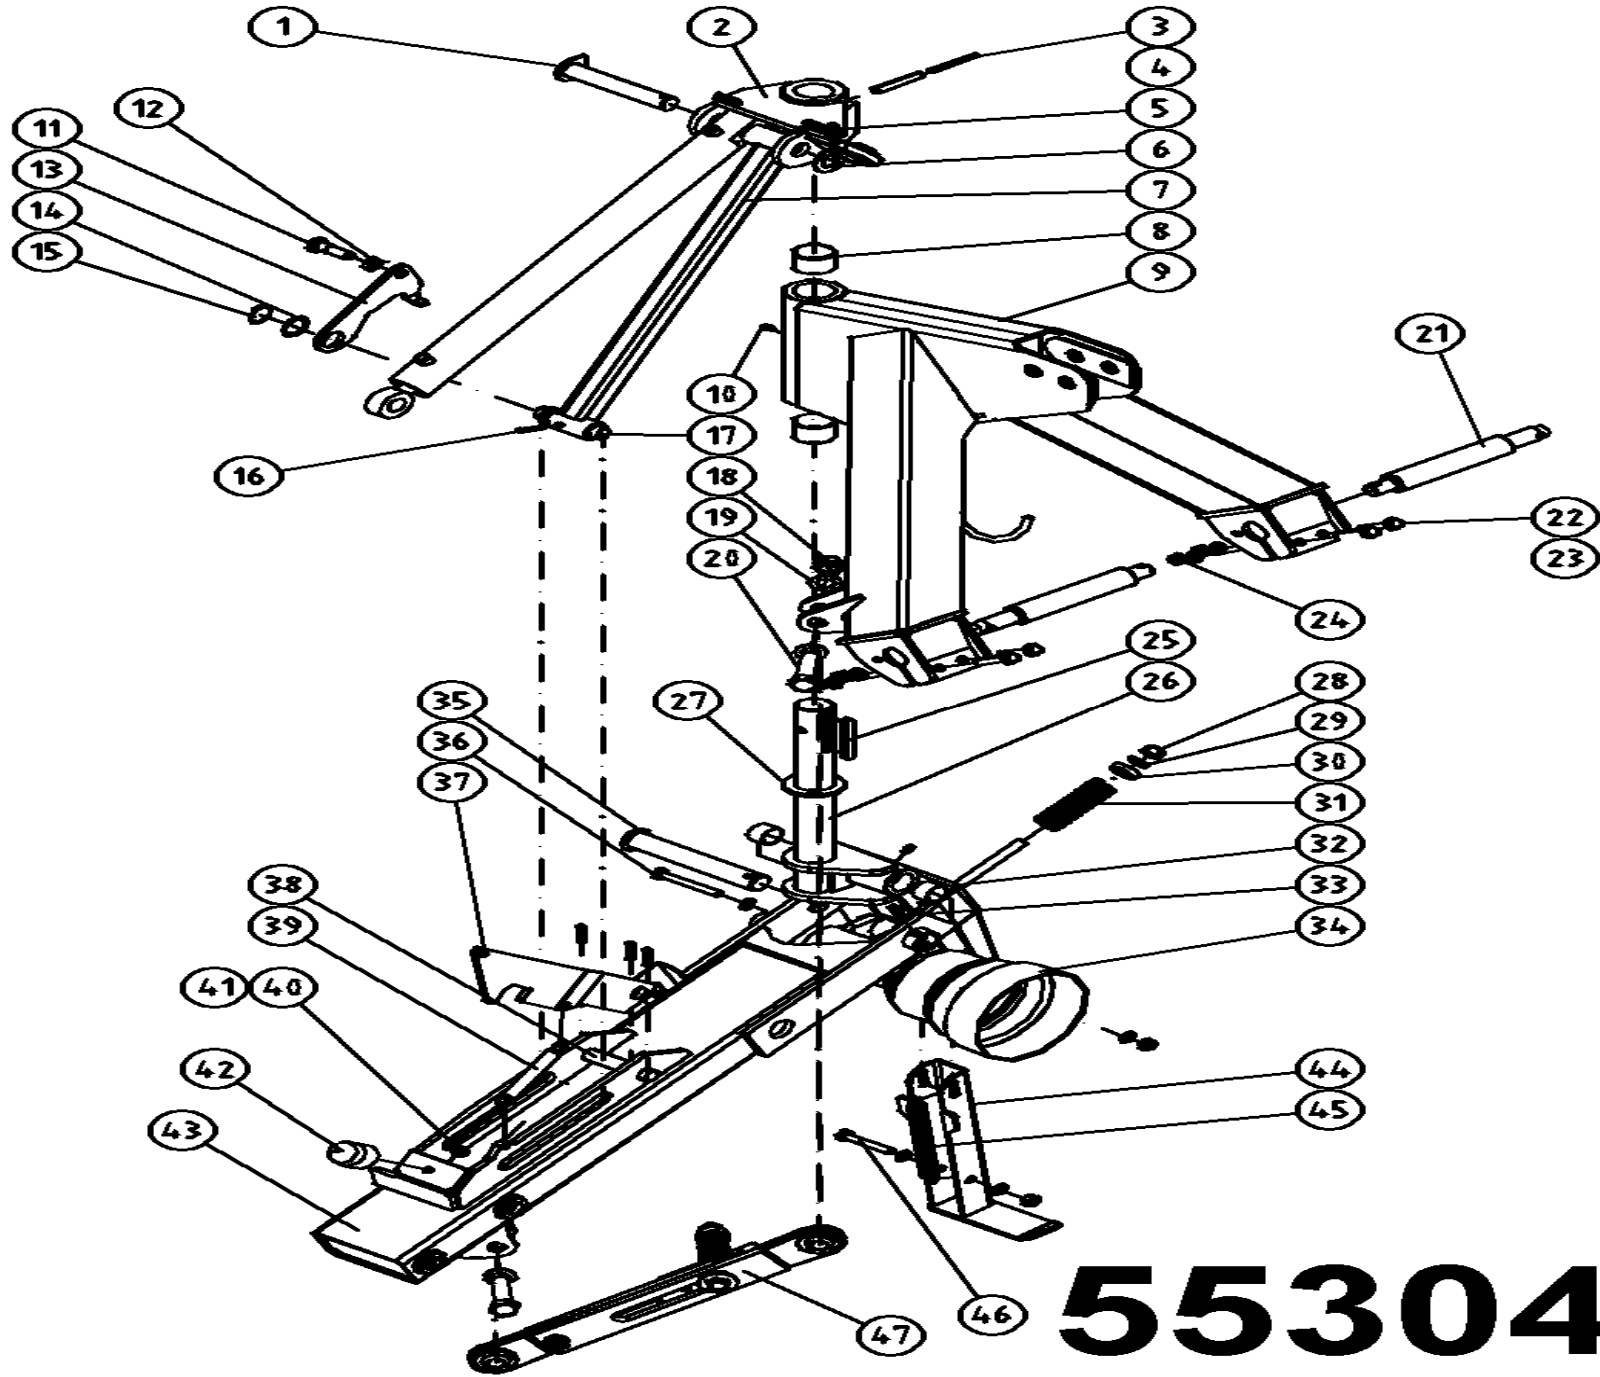

553040

553040

Pos	Name	Nahme	Benämning	Nimike	Specifikation	NO	Pcs
1	Pin	Zapfen	Ovre cylindertapp	Tappi	Typ D Ø30 L=168 zn	553372	1
2	Cylinder bracket	Zylinder befestigung	Cylinderfäste: ledaxel	Sylinteri kiinnike	NK 2007	553330	1
3	Spring pin	Spannhülsen	Rörsprint	Jousisokka	DIN 1481 8X80 ZN	132845	1
4	Spring pin	Spannhülsen	Rörsprint	Jousisokka	DIN 1481 13X80 ZN	132900	1
5	Spring pin	Spannhülsen	Rörsprint	Jousisokka	DIN 1481 8x50 ZN	132828	1
6	Washer	Scheibe	Bricka	Aluslaatta	DIN 125A M30/31 ZN	131870	1
7	Restrictorbeam	Begrenzungsstrebe	Begränsningsstag	Rajoitusvarsi	NK 2007	553470	1
8	Plain bearing	Gleitlager	Glidlager	Liukulaakeri	Ø 50/55L=40	140068	2
9	3-p frame	3-p rahmen	3-p ram, svets	3-p runko		553110	1
10	Grease nipple	Smiernippel	Smörjnippa	Voitelunippa	M6x1	140950	2
11	Adjustingbolt	Spannschraube	Inställningsbult	Säätötappi	M16x1,5 (GN613 NI 8)	157031	1
12	Nut	Muttern	Mutter fingängad	Kuusiomutteri hienok.	DIN 934 M16x1,5	131442	1
13	Parkinglock	Riegelhaken	Parkeringsshake	Lukko		553492	1
14	Shims	Ausgleichscheibe	Passbricka	Sovitelaatta	DIN 988 35x45x2	132353	1
15	Seeger ring	Sicherungsring	Låsring för axel	Varmistinrengas	DIN 471 35X1,5	132100	1
16	Spring pin	Spannhülsen	Rörsprint	Jousisokka	DIN 1481 8X40 ZN	132815	4
17	Pin	Zapfen	Tapp	Tappi	Ø 25 L=112	553895	1
18	Nut	Muttern	Låsmutter	Lukitusmutteri	DIN 985-8 M22 ZN	131638	2
19	Washer	Scheibe	Bricka	Aluslaatta	DIN 125A M22/23	131845	4
20	Screw	Schraube	6-k Skruv dg	Kuusioruuvi	DIN 931 8.8 M22X100 ZN	130569	2
21	Pin	Zapfen	Lyftarmstapp; nk 280/240/20	Tappi	Ø28/41/25x308	553420	2
22	Screw	Schraube	6-k Skruv dg	Kuusioruuvi	DIN 931 8.8 M12X70 ZN	130350	4
23	Washer	Scheibe	Bricka	Aluslaatta	DIN 125A M12/13 ZN	131790	12
24	Nut	Muttern	Låsmutter	Lukitusmutteri	DIN 985-8 M12 ZN	131600	6
25	Spline	Keile	Flatkil	Laattakiila	DIN 6885 A 14X9X100	133000	1
26	Pivotaxle	Gelenkzapfen	Ledaxel	Niveltappi	NK 2007	553300	1
27	Washer	Scheibe	Distansring	Laatta	Ø80/51x6	853010	1
28	Nut	Muttern	Låsmutter	Lukitusmutteri	DIN 985-8 M16 ZN	131630	1
29	Washer	Scheibe	Bricka	Aluslaatta	DIN 125A M16/17 ZN	131810	1
30	Wascher	Scheibe	Bricka	Aluslaatta	10mm	553417	1
31	Spring	Feder	Verktögsfjäder	Työkälujousi	d=7x8,5 Dy=38 Di=20 Lo=115	155010	1
32	Plain bearing	Gleitlager	Glidlager	Liukulaakeri	Ø 35/39 L=25	140061	2
33	Spring pin	Spannhülsen	Rörsprint	Jousisokka	DIN 1481 10X40 ZN	132855	1
34	Bearinghousing	Lagergehäuse	Lagerhus, montering	Laakeripesä		553402	1
35	Pin	Zapfen	Ledtapp	Tappi	Typ D Ø35 L=209 (zn)	553272	1