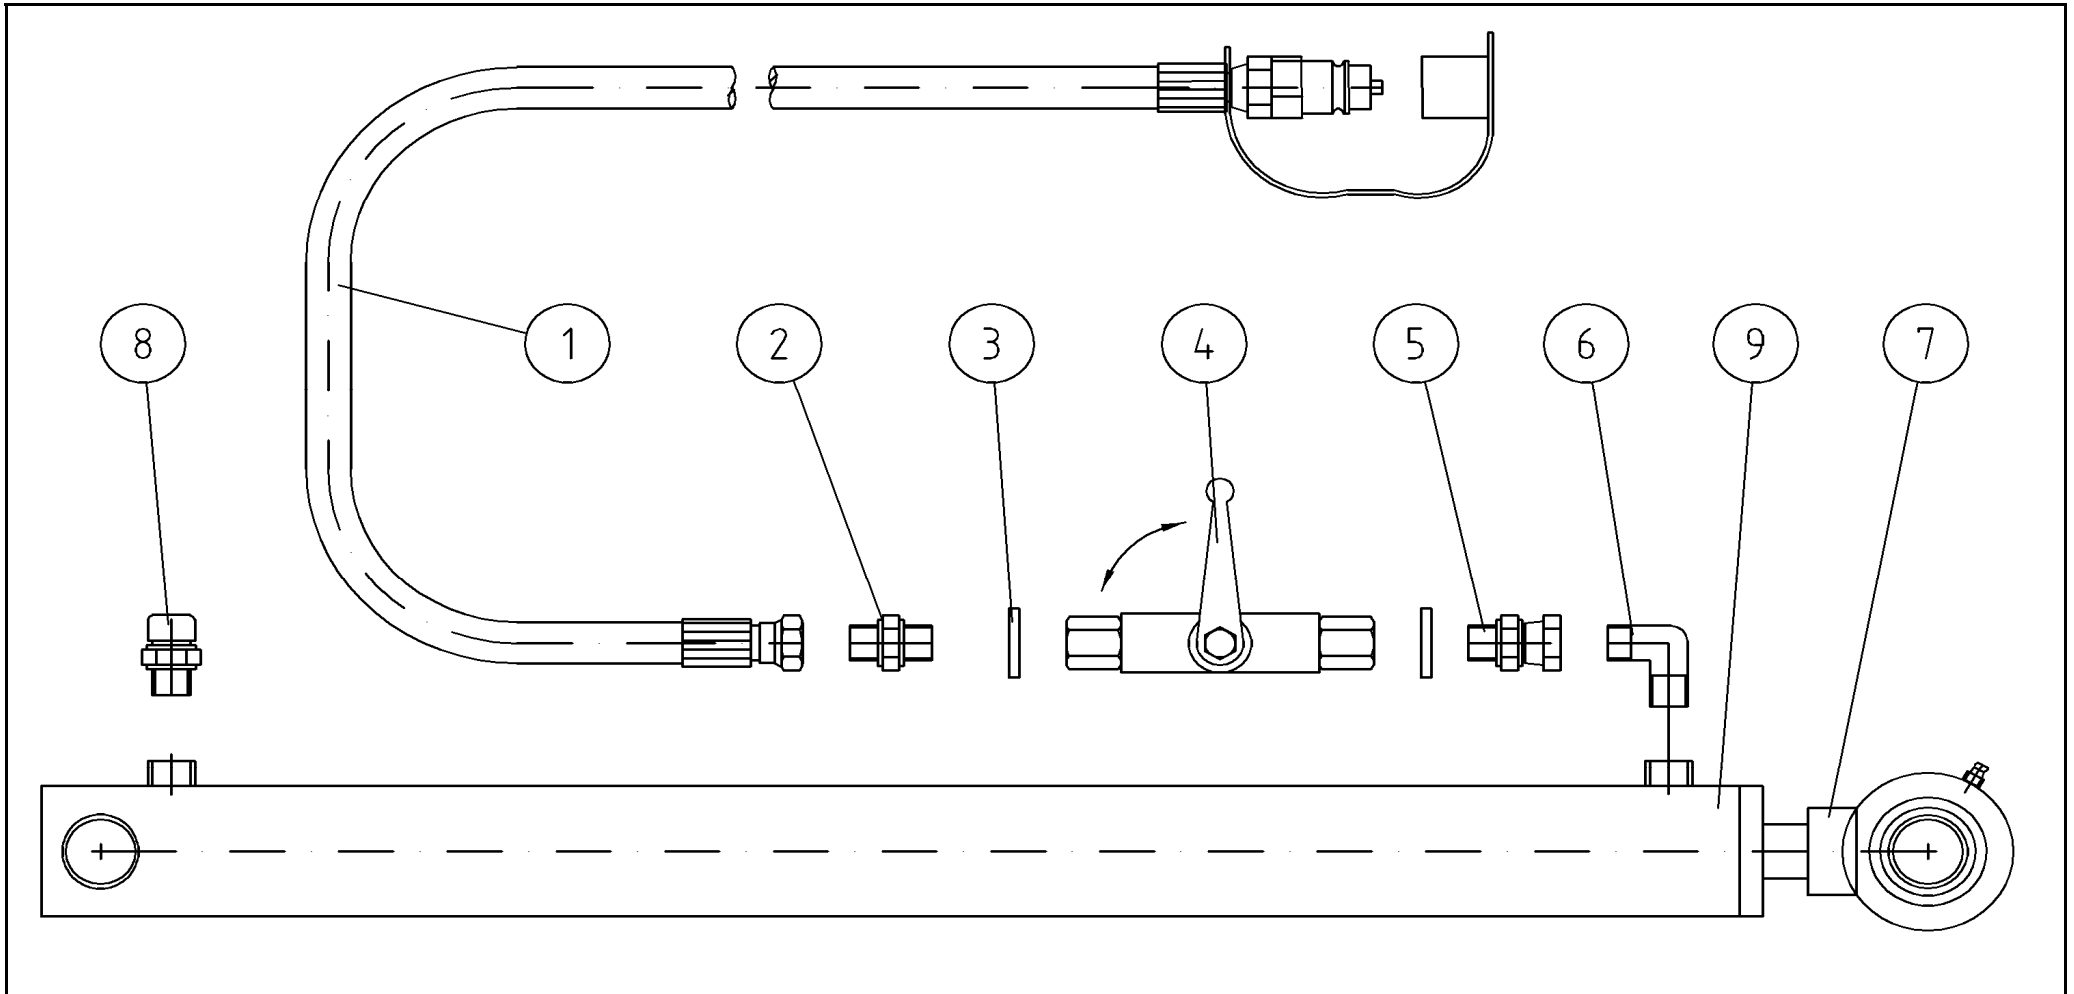

148350							
Pos	Name	Nahme	Benämning	Nimike	Specifikation	NO	Pcs
1	Hydraulic hose	Hydraulik slauch	Hydraulslang	Hydrauliletku	3/8 L=2500	145557	1
2	Restriktor nipple	Drossel nipple	Strypningsnippa	Kuristusnippa	3/8-3/8 Ø 1,0 mm	143147	1
3	Bonded gasket	Dichtung	Usit-tätning	Usit-tiiviste	3/8" USITR-06	146003	2
4	Ball valve	Kugelhahn	Bollventil	Palloventtiili	3/8"-3/8" BKH-06	144025	1
5	Male/female adaptor	Anschluss	Junktur	Liitin	3/8" - 3/8" 04010-06	143150	1
6	"I" adaptor with male thread	Vinkel nippel	Vinkel	Kulmanippa	3/8" - 3/8" 04490-06	143182	1
7	Cylinder	Zylinder	Cylinder	Hydraulisylinteri	Ø 50/25 x 550/1325	146450	1
8	Air nipple	Luft Nippeln	Luftnippel	Ilmanippa	För cylinder 3/8"	143327	1
9	Sealkit	Dichtungssätze	Tätning serie	Tiiviste sarja	Ø 50/25 x 575/1325	146452	0