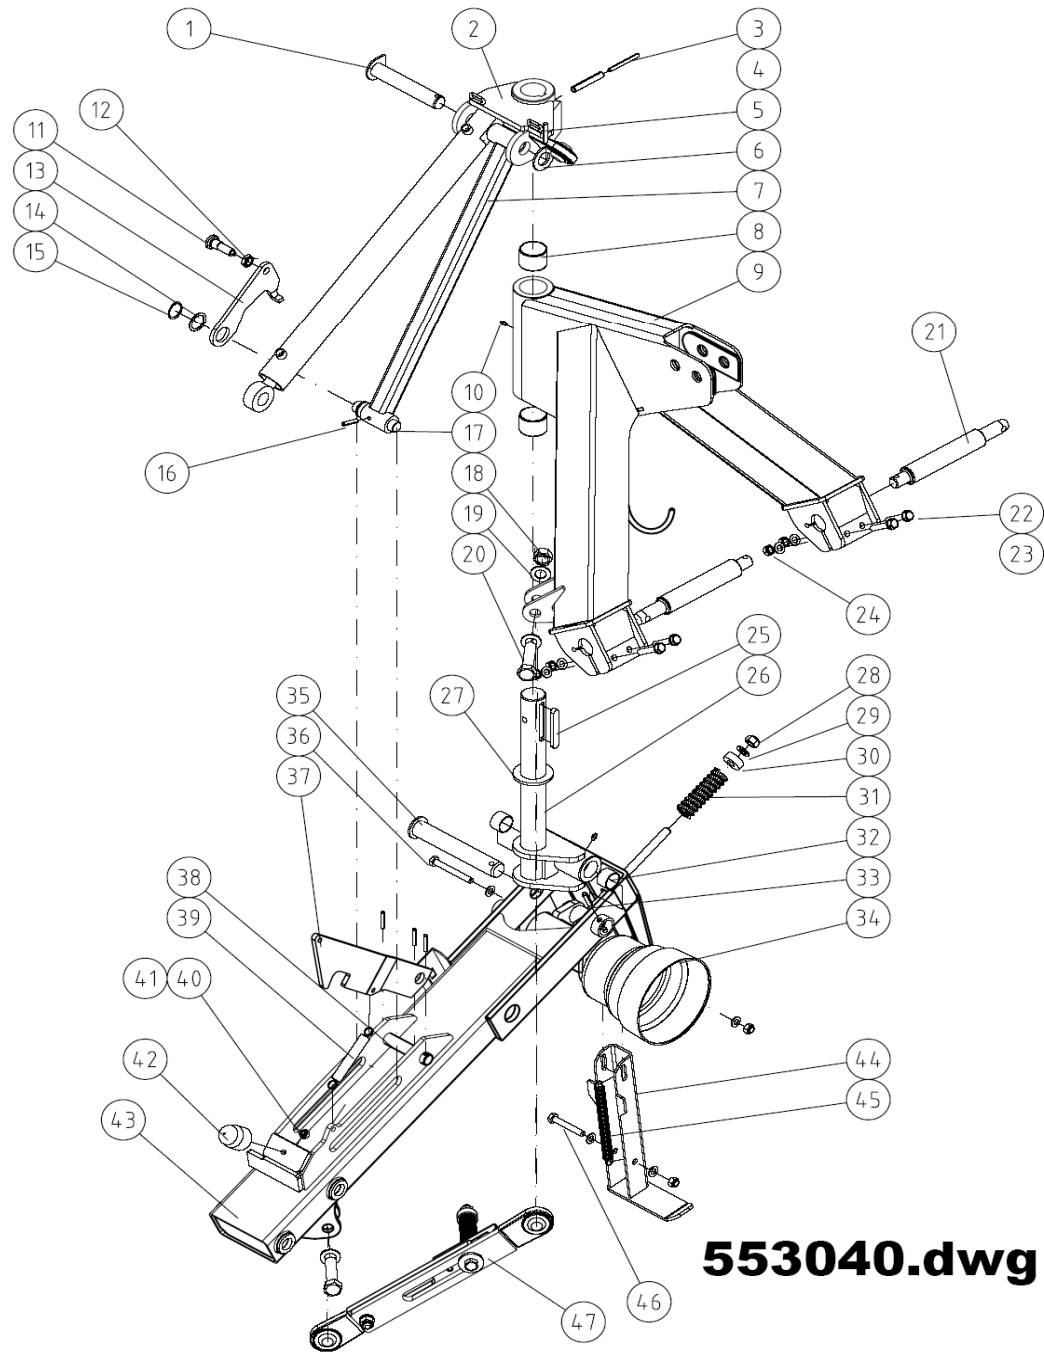

553040.dwg

Pos	Name	Nahme	Benämning	Nimike		NO	Pcs
25	Spline	Keile	Flatkil	Laattakiila	DIN 6885 A 14X9X100	133000	1
26	Pivotaxle	Gelenkzapfen	Ledaxel	Nivel akseli	NK 2007	553300	1
27	Washer	Scheibe	Distansring	Laatta	Ø80/51x6	853010	1
28	Nut	Muttern	Låsmutter	Lukitusmutteri	DIN 985-8 M16 ZN	131630	1
29	Washer	Scheibe	Bricka	Aluslaatta	DIN 125A M16/17 ZN	131810	1
30	Washer	Scheibe	Bricka	Aluslaatta	Ø40/16,5 L=15	553140	1
31	Spring	Feder	Verktygsfjäder	Työkalujousi	d=7x8,5 Dy=38 Di=20 Lo=115	155010	1
32	Plain bearing	Gleitlager	Glidlager	Liukulaakeri	Ø 35/39 L=25	140061	2
33	Spring pin	Spannhülsen	Rörsprint	Jousisokka	DIN 1481 10X40 ZN	132855	1
34	Bearinghousing	Lager gehäuse	Lagerhus	Laakeripesä		553402	1
35	Pin	Zapfen	Ledtapp	Niveltappi	Typ D Ø35 L=209 (zn)	553272	1
36	Screw	Schraube	6-k Skruv dg	Kuusioruuvi	DIN 931 8.8 M12X100 ZN	130390	1
37	Transport lock	Riegelhahen	Transportlås	Kuljetuslukko	NK 2007	553480	1
38	Pin	Zapfen	Tapp	Tappi	Ø 25 L=135	553890	1
39	Spring	Zugfeder	Dragfjäder	Vetojousi		508004	1
40	Nut	Muttern	Låsmutter	Lukitusmutteri	DIN 985-8 M10 ZN	131580	1
41	Washer	Scheibe	Bricka	Aluslaatta	DIN 125A M10/10.5 ZN	131770	1
42	Rubber bumper	Gummistopfen	Gummidyna	Kumityyny	Mar-Con 48126	528059	1
43	Bearing beam	Lager balken	Lagerbalk	Laakeripalkki	NK 2007	553200	1
44	Support jack	Schtutzfuss	Stödfot	Tukijalka	NK 2007	553495	1
45	Spring	Zugfeder	Dragfjäder	Vetojousi	d=3 Dm=22 Lo=203	520870	1
46	Screw	Schraube	6-k Skruv dg	Kuusioruuvi	DIN 931 8.8 M12X80 ZN	130370	1
47	Failsafe	Anfahrtsicherung	Påkörningsskydd	Törmäys suoja		553160	1