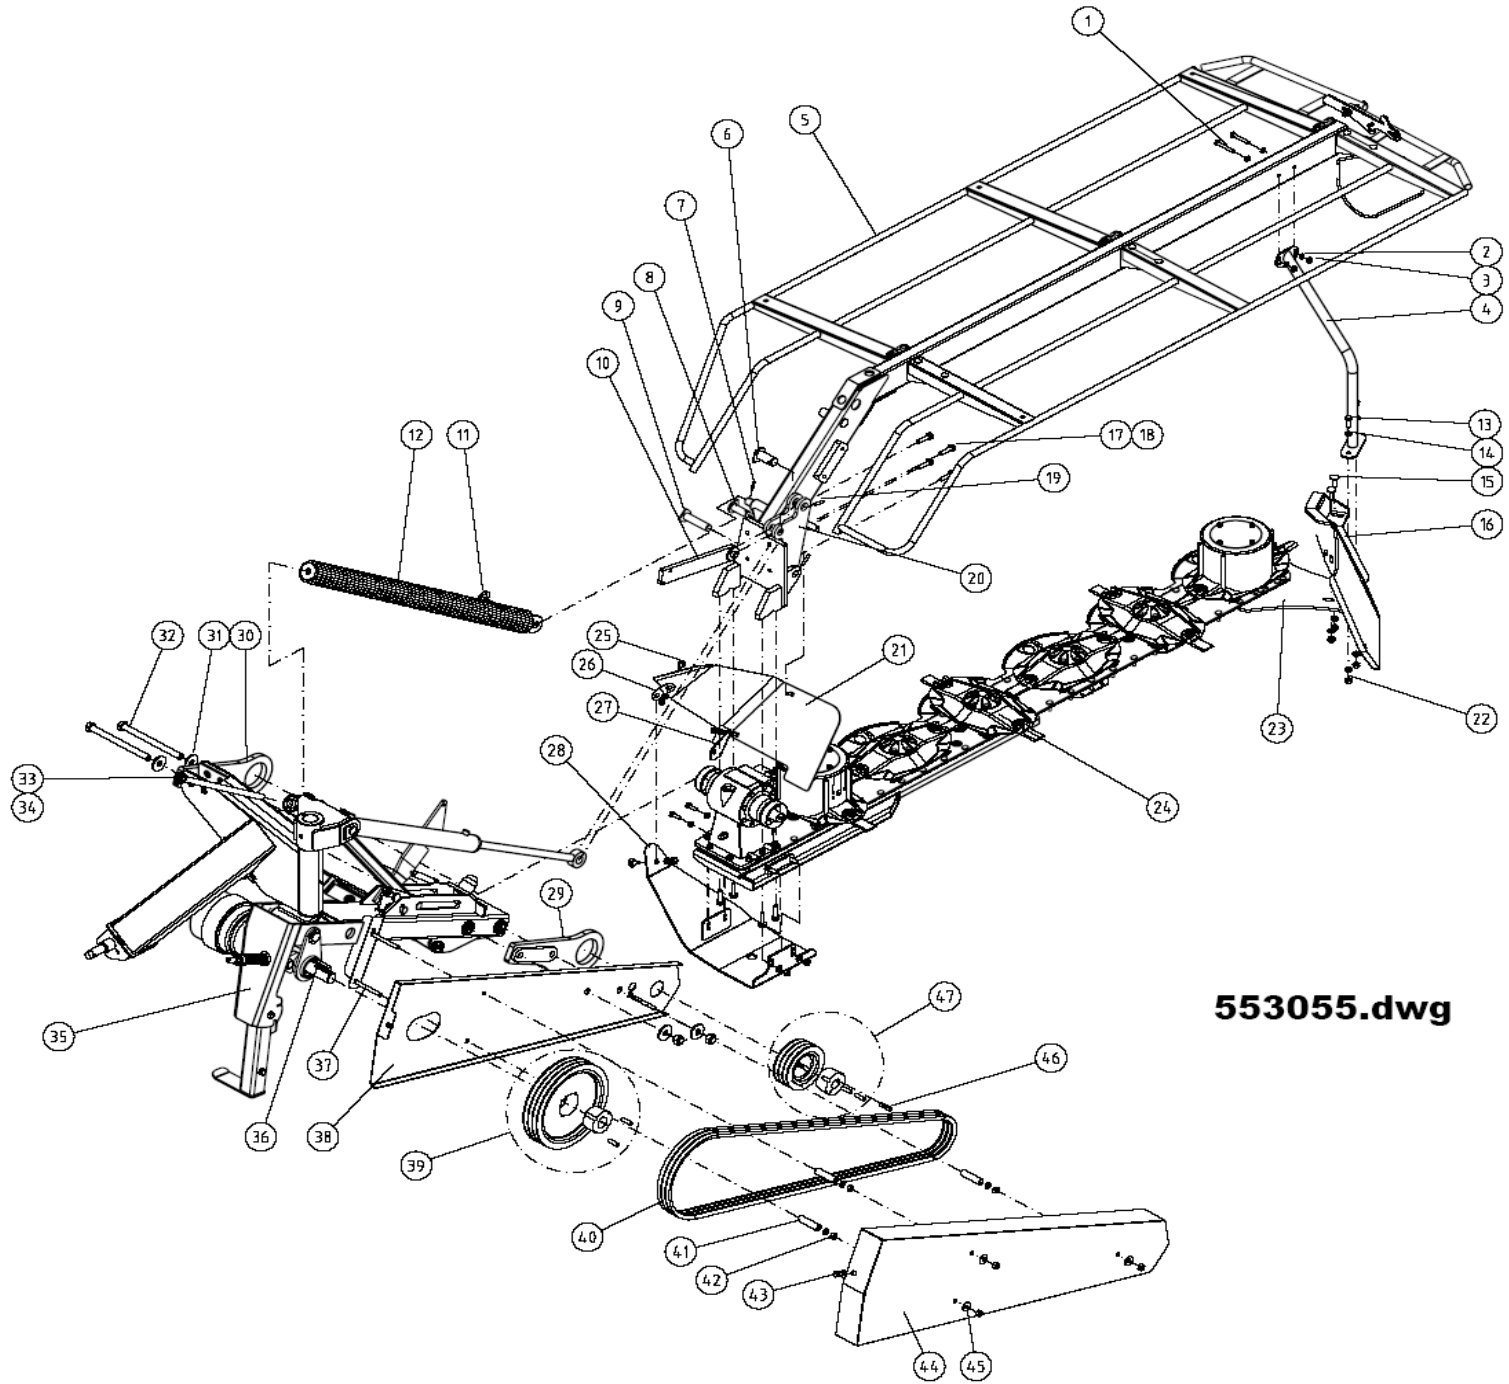

Spare Parts/ Ersatzteile/ Reservdelar/ Varaosat

NK 240

955110 GB/DE/SE/FI

Oy ELHO ab
68910 BENNÄS
Finland

553008.dwg

Pos	Name	Nahme	Benämning	Nimike		NO	Pcs
1	Drive assembly	Getriebe	Drivning & Balk montering	Vetopalkki	NK 241	553055	1
2	PTO Shaft	Gelenkwelle	Kraftöverföringsaxel	Nivelaseli	7105081CE007096	152055	1
3	Rope	Band	Rep	Köysi		553206	1
4	Liftcylinder	Hebezyliner	Lyftcylinder komponenter	Nostosylinteri		148350	1
5	Trim	Halterplatte	Fästplåt för presenning	Kiinnityspelti		553676	4
6	Cup bolts	Flachrundschrabe	Låsskruv	Lukkoruuvi	DIN 603 8.8 M10X25 ZNC	132710	4
7	Washer	Scheibe	Bricka	Aluslaatta	DIN 125A M10/10.5 ZN	131770	4
8	Nut	Muttern	Låsmutter	Lukitusmutteri	DIN 985-8 M10 ZN	131580	4
9	Tarpaulin	Schutzusch	Presenning	Pressu	NK 241	553905	1
10	Sticker kit	Kleberkit	Dekalserie	Tarra sarja	NK 240	149582	1