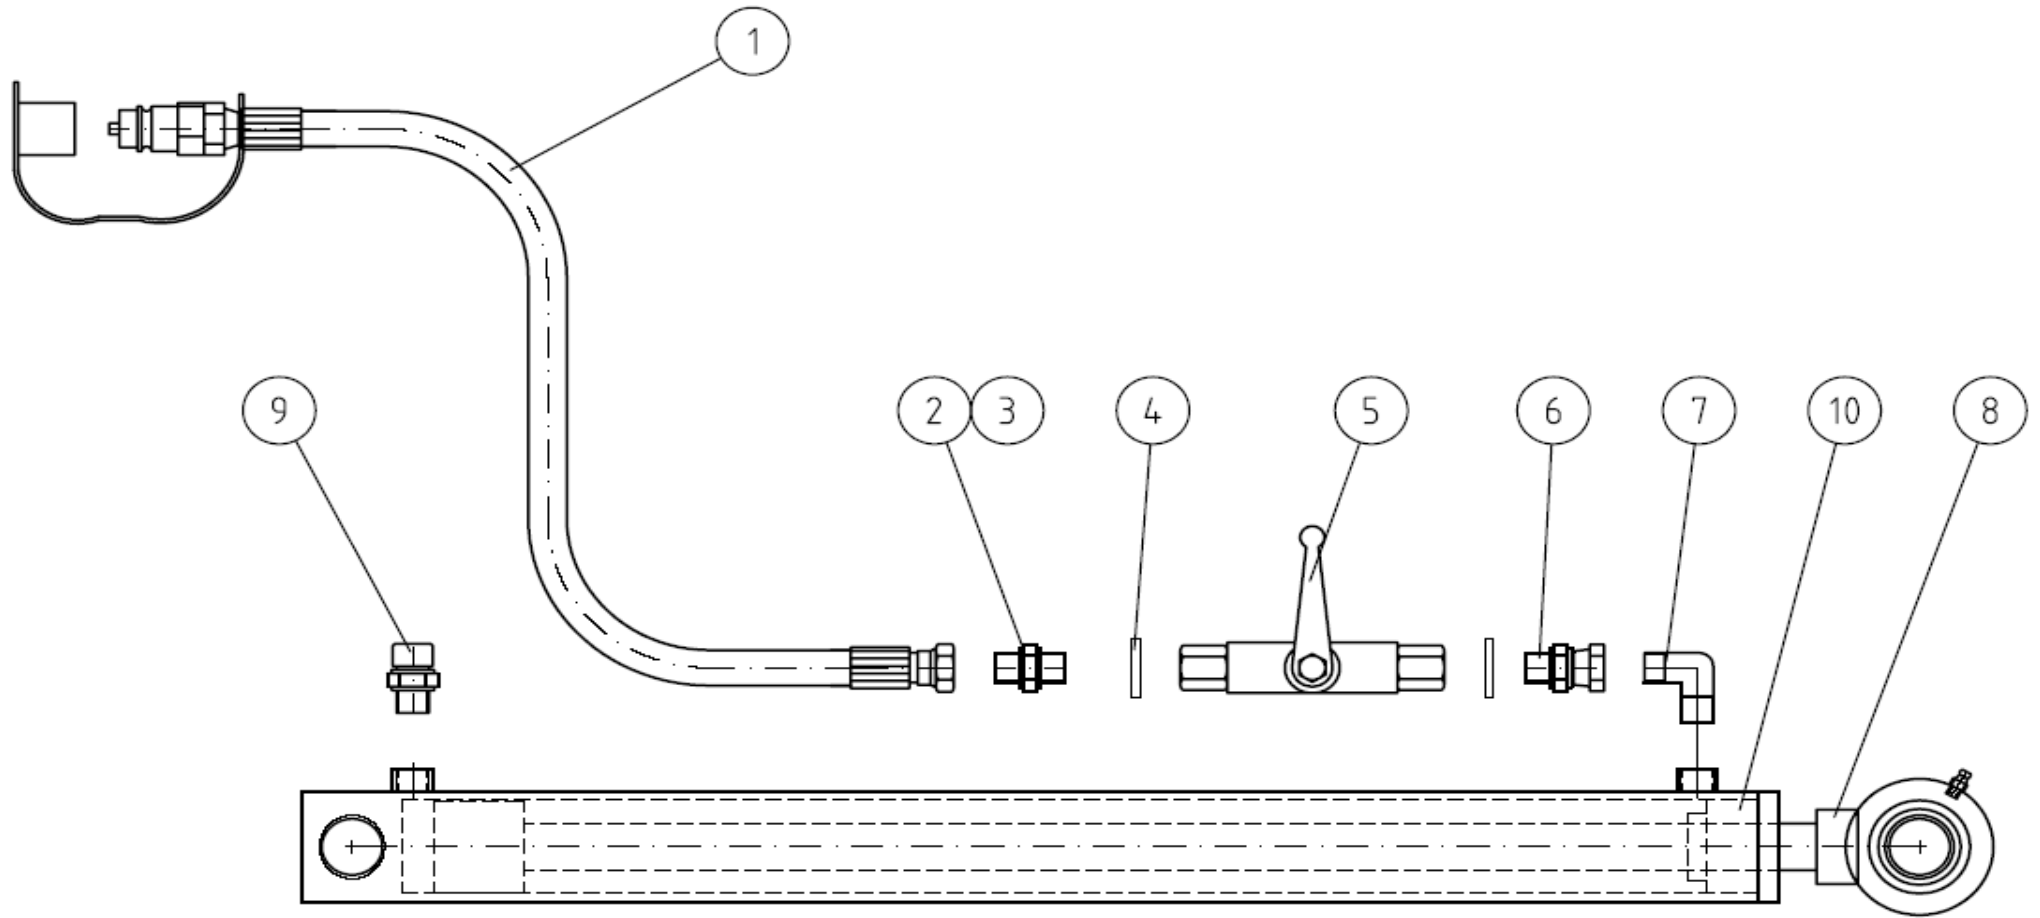

Pos	Name	Nahme	Benämning	Nimike		NO	Pcs
1	Hydraulic hose	Hydraulik slauch	Hydraulslang	Hydrauliletku	3/8" L=2500 3/8"	145557	1
2	Doublenipple	Doppelnippel	Dubbelnippa	Kaksoisnippa	3/8"-3/8" 04000-06	143104	1
3	Restrictor	Drossel	Strypning	Kuristus	Ø1mm	143191	1
4	Bonded gasket	Dichtung	USIT-tätning	USIT-tiiviste	3/8" USITR-06	146003	2
5	Ball valve	Kugelhahn	Bollventil	Palloventtiili	3/8"-3/8" BKH-06	144025	1
6	Male/Female Adaptor	Anschluss	Junktur	Liitin	3/8" - 3/8" 04010-06	143150	1
7	"L" Adaptor	Vinkel nippel	Vinkel	Kulmanippa	3/8" - 3/8" 04490-06	143182	1
8	Cylinder	Zylinder	Cylinder	Hydraulisylinteri	Ø50/25 x 575/1325	146450	1
9	Air nipple	Luft Nippeln	Luftnippel	Ilmanippa	För cylinder 3/8"	143327	1
10	Sealkit	Dichtungssätze	Tätningsserie	Tiiviste sarja	Ø50/25 x 575/1325	146452	1