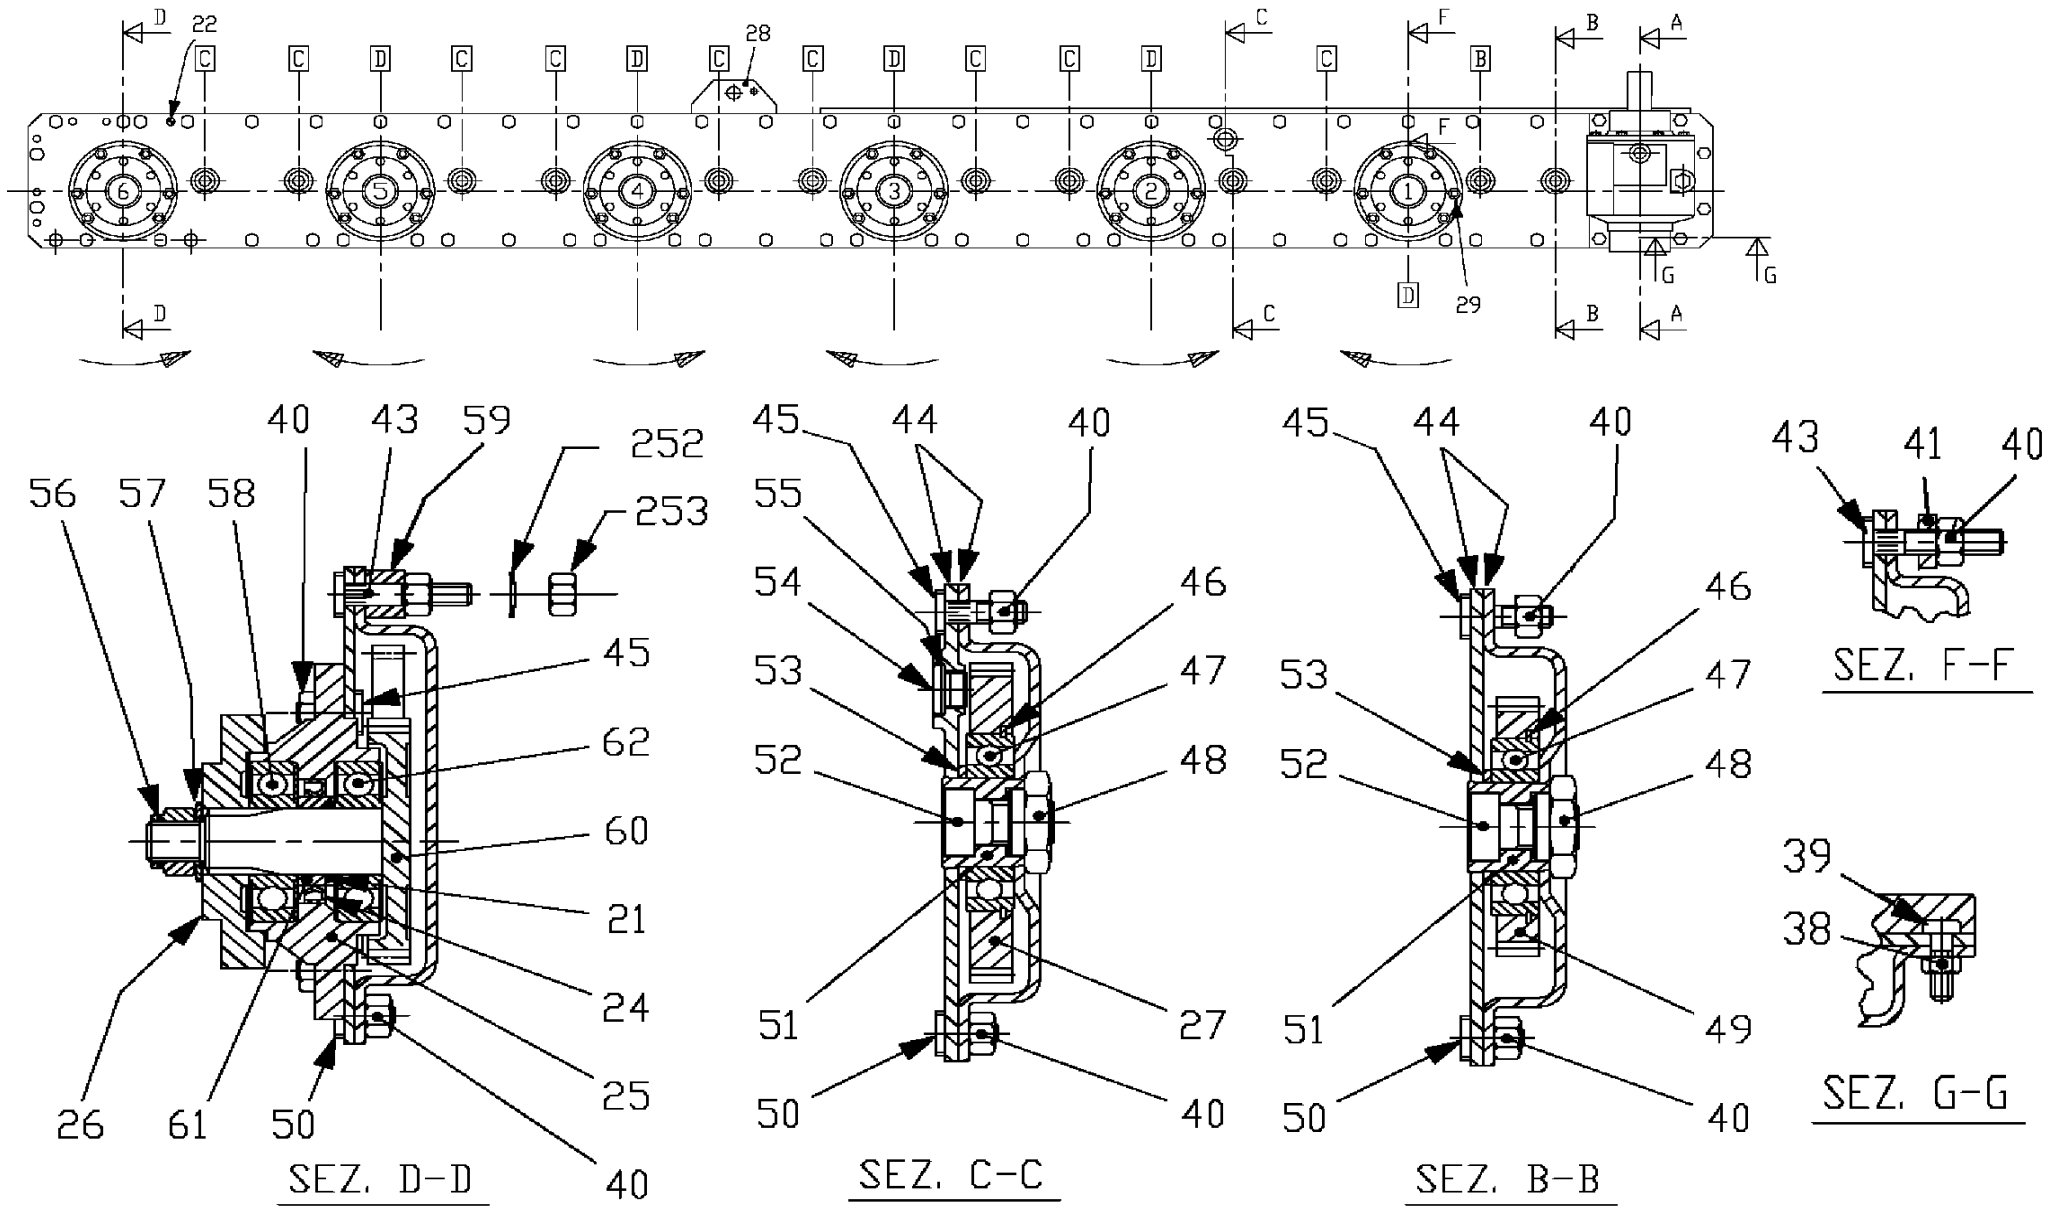

Pos	Name	Nahme	Benämning	Nimike		NO	Pcs
25	Mounting	Flansche	Fläns	Laippa	0.505.1301.00	517497	6
26	Flange	Flansche	Fläns	Laippa	0.522.7003.00	505550	6
27	Gear	Zahnrad	Kugghjul	Ratas	0.505.6002.00 Z45 M3	517505	10
28	Mounting	Flansche	Fläns	Laippa	0.404.7118.00	555322	1
29	Screw	Bolzen	Bult	Pultti	0.404.7132.00 M10x30 DCRT	508534	1
30	Bolt	Bolzen	Bult	Pultti	8.1.2.01529 M12x45 12.9	555323	3
31	Hex nut	Mutter	Mutter	Mutteri	8.2.1.01533 M12 10 DCRT320	555324	8
32	Gear	Zahnrad	Kugghjul	Ratas	0.505.6000.00 Z45 M3	555340	1
33	Snap ring	Sicherungring	Låsring	Lukkorengas	8.5.1.00680 40 UNI7436	555201	1
34	Bearing	Lager	Lager	Laakeri	8.0.1.01184 6208/C3	555202	1
35	Buch	Buchse	Bussning	Pussla	0.404.7108.00	555342	1
36	Snap ring	Sicherungring	Låsring	Lukkorengas	8.5.2.00030 80 UNI7437	555200	1
37	Bolt	Bolzen	Bult	Pultti	8.1.2.01530 M12x40 12.9	555344	5
38	Hex nut	Mutter	Mutter	Mutteri	8.2.1.00985 M8 ZINC. 8	131570	4
39	Bolt	Bolzen	Bult	Pultti	8.1.2.01527 M8x25 8.8	131302	4
40	Hex nut	Mutter	Mutter	Mutteri	8.2.1.01528 M10 DCRT320	508523	81
41	Spacer	Buchse	Distans	Väliholkki	0.404.7136.00	508525	3
42	Back reinforcement						1
43	Screw	Bolzen	Bult	Pultti	0.404.7102.00 M10x52	508527	6
44	Cutterbed+cover	Gehäuse	Lock + botten	Kansi + pohja	2.506.0301.00	155207	1
45	Screw	Bolzen	Bult	Pultti	0.404.7101.00 M10x30DCRT320	508529	58
46	Snap ring	Sicherungring	Låsring	Lukkorengas	0.505.7101.00 80	517528	12
47	Bearing	Lager	Lager	Laakeri	8.0.1.01918 6208 N/C3	140286	12
48	Nut	Mutter	Mutter	Mutteri	0.465.7050.00	517527	12