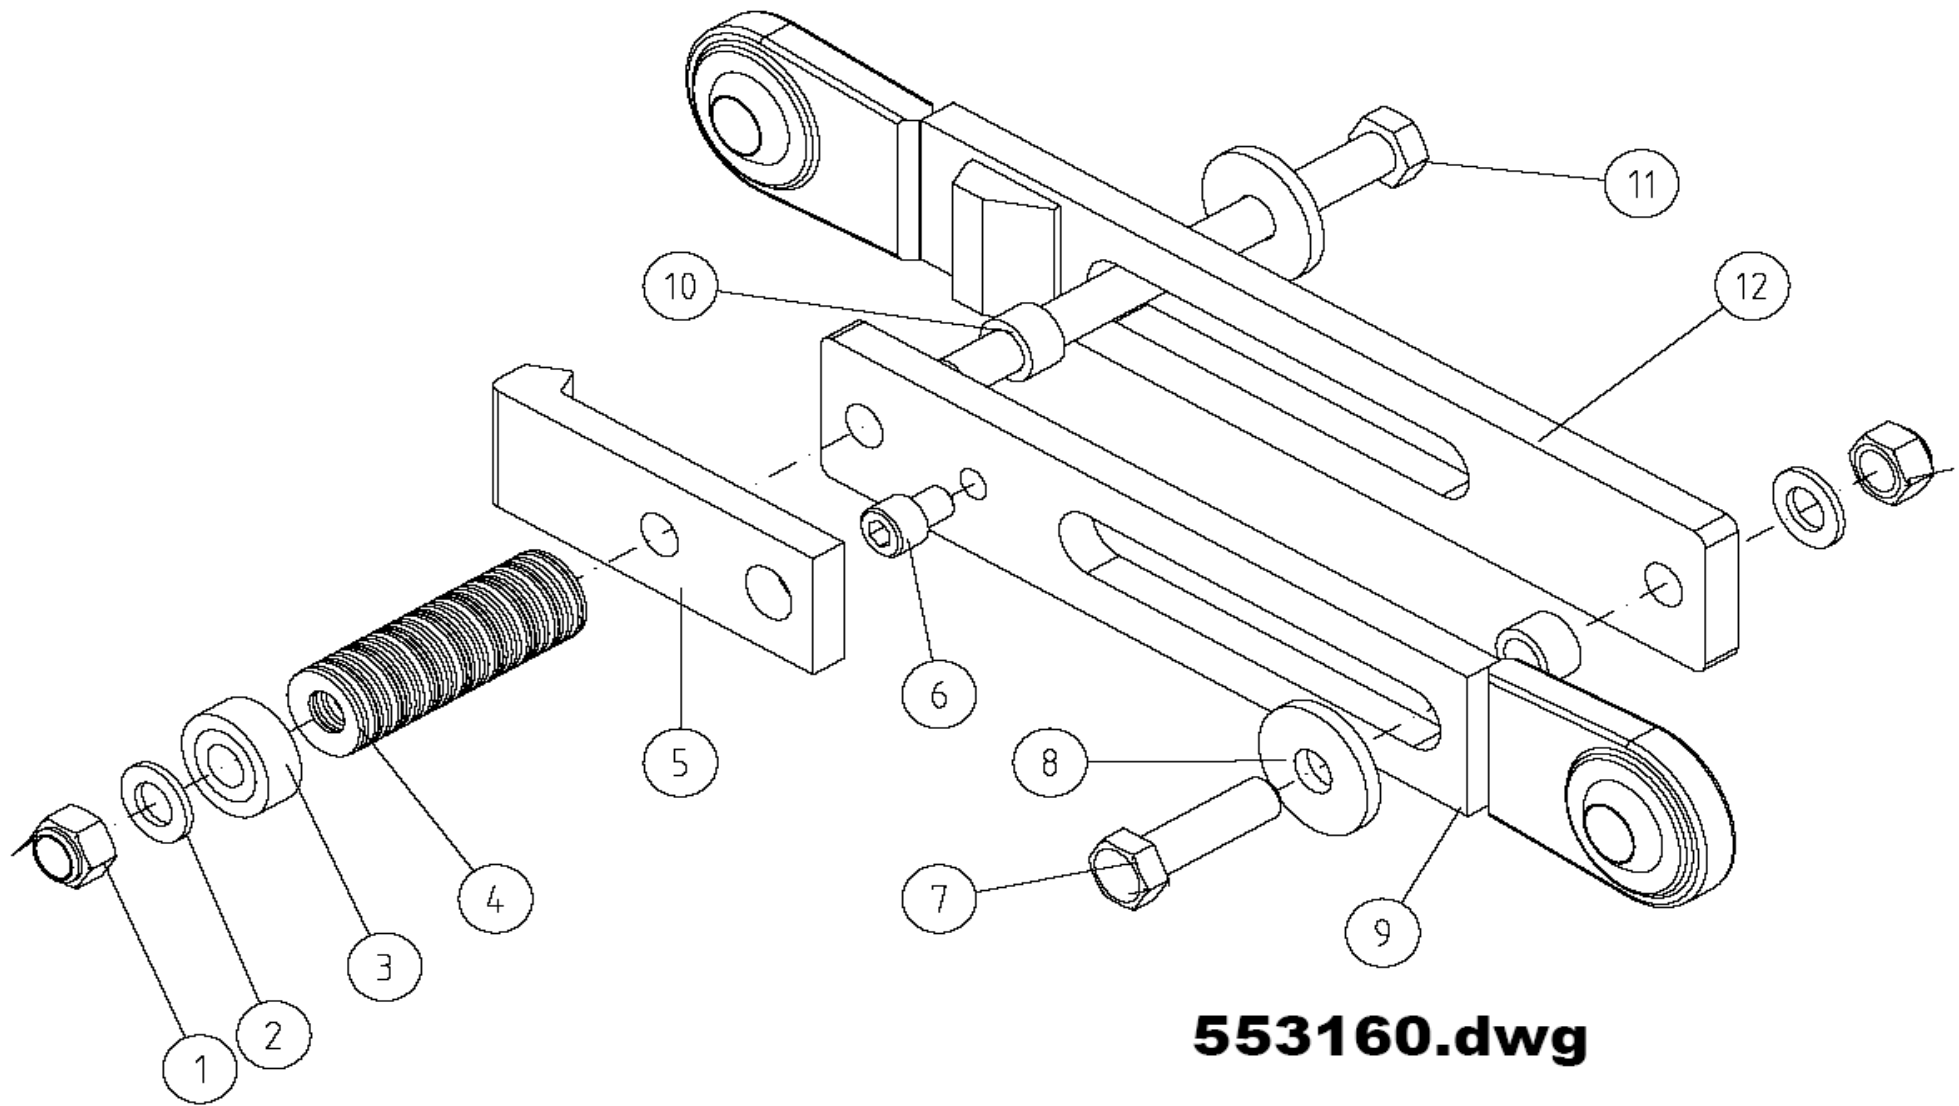

553160.dwg

Pos	Name	Nahme	Benämning	Nimike		NO	Pcs
1	Nut	Muttern	Låsmutter	Lukitusmutteri	DIN 985-8 M16 ZN	131630	2
2	Washer	Scheibe	Bricka	Aluslaatta	DIN 125A M16/17 ZN	131810	2
3	Washer	Scheibe	Bricka	Aluslaatta	Ø40/16,5 L=15	553140	1
4	Spring washer	Feder scheibe	Tallriksfjäder	Lautasjousi	DIN209331,5/16,3x2N6173JTZN	132175	41
5	Lock	Riegelhaken	Låshake	Lukitus haka	NK 2007	553136	1
6	Screw	Schraube	I-6 Skruv	6-Koloruuvi	DIN 912 8.8 M12x16 ZN	131308	1
7	Screw	Schraube	6-k Skruv dg	Kuusioruuvi	DIN 931 8.8 M16X60 ZN	130532	1
8	Support washer	Schtuzt scheibe	Stödbricka	Tukilaatta		553146	2
9	Rear arm	Hinttere arm	Bakre arm	Takavarsi		553154	1
10	Spacer	Buchse	Distans	Väliholkki	Ø24/16,5 L=15.5	553144	2
11	Screw	Schraube	6-k Skruv dg	Kuusioruuvi	DIN 931 8.8 M16X200 ZN	130581	1
12	Front arm	Vorne arm	Främre arm bearbetning	Etuvarsi	NK 2007	553152	1