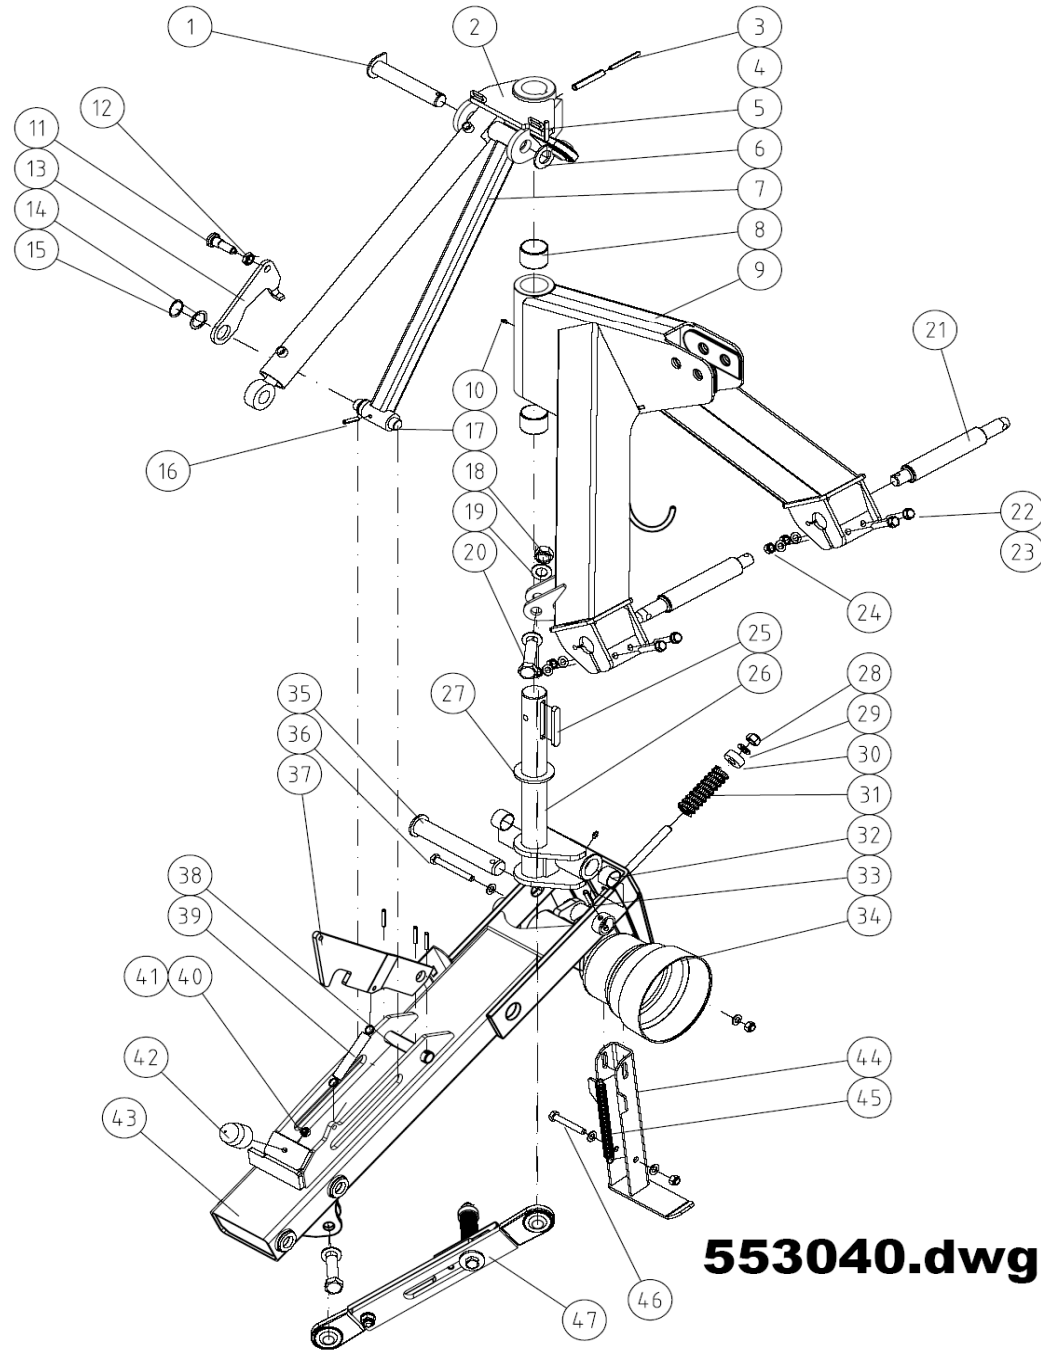

553040.dwg

Pos	Name	Nahme	Benämning	Nimike		NO	Pcs
1	Pin	Zapfen	Övre cylindertapp	Tappi	Typ D Ø30 L=168 zn	553372	1
2	Cylinder bracket	Zylinder befestigung	Cylinderfäste: Ledaxel	Sylinterin kiinnike	NK 2007	553330	1
3	Spring pin	Spannhülsen	Rörsprint	Jousisokka	DIN 1481 8X80 ZN	132845	1
4	Spring pin	Spannhülsen	Rörsprint	Jousisokka	DIN 1481 13X80 ZN	132900	1
5	Spring pin	Spannhülsen	Rörsprint	Jousisokka	DIN 1481 8x50 ZN	132828	1
6	Washer	Scheibe	Bricka	Aluslaatta	DIN 125A M30/31 ZN	131870	1
7	Restrictor beam	Begrenzung strebe	Begränsningsstag	Rajoitus varsi	NK 2007	553470	1
8	Plain bearing	Gleitlager	Glidlager	Liukulaakeri	Ø 50/55L=40	140068	2
9	3-p frame	3-p rahmen	3-P Ram	3-p runko		553110	1
10	Grease nipple	Smiernippel	Smörjnippa	Voitelunippa	M6x1	140950	2
11	Adjustingbolt	Spannschraube	Inställningsbult	Säätötappi	M16x1,5 (GN613 A 8)	157030	1
12	Nut	Muttern	Mutter fingängad	Kuusiomutteri hienok.	DIN 934 M16x1,5	131442	1
13	Parking lock	Riegelhahen	Parkeringsshake	Lukko		553492	1
14	Shims	Ausgleichscheibe	Passbricka	Sovitelaatta	DIN 988 35x45x2	132353	1
15	Seeger ring	Sicherünger	Låsring för axel	Varmistinrengas	DIN 471 35X1,5	132100	1
16	Spring pin	Spannhülsen	Rörsprint	Jousisokka	DIN 1481 8X40 ZN	132815	4
17	Pin	Zapfen	Tapp	Tappi	Ø 25 L=112	553895	1
18	Nut	Muttern	Låsmutter	Lukitusmutteri	DIN 985-8 M22 ZN	131638	2
19	Washer	Scheibe	Bricka	Aluslaatta	DIN 125A M22/23	131845	4
20	Screw	Schraube	6-k Skruv dg	Kuusioruuvi	DIN 931 8.8 M22x90 ZN	130578	2
21	Pin	Zapfen	Lyftarmstapp	Tappi	Ø28/41/25x308	553420	2
22	Screw	Schraube	6-k Skruv dg	Kuusioruuvi	DIN 931 8.8 M12X70 ZN	130350	4
23	Washer	Scheibe	Bricka	Aluslaatta	DIN 125A M12/13 ZN	131790	12
24	Nut	Muttern	Låsmutter	Lukitusmutteri	DIN 985-8 M12 ZN	131600	6