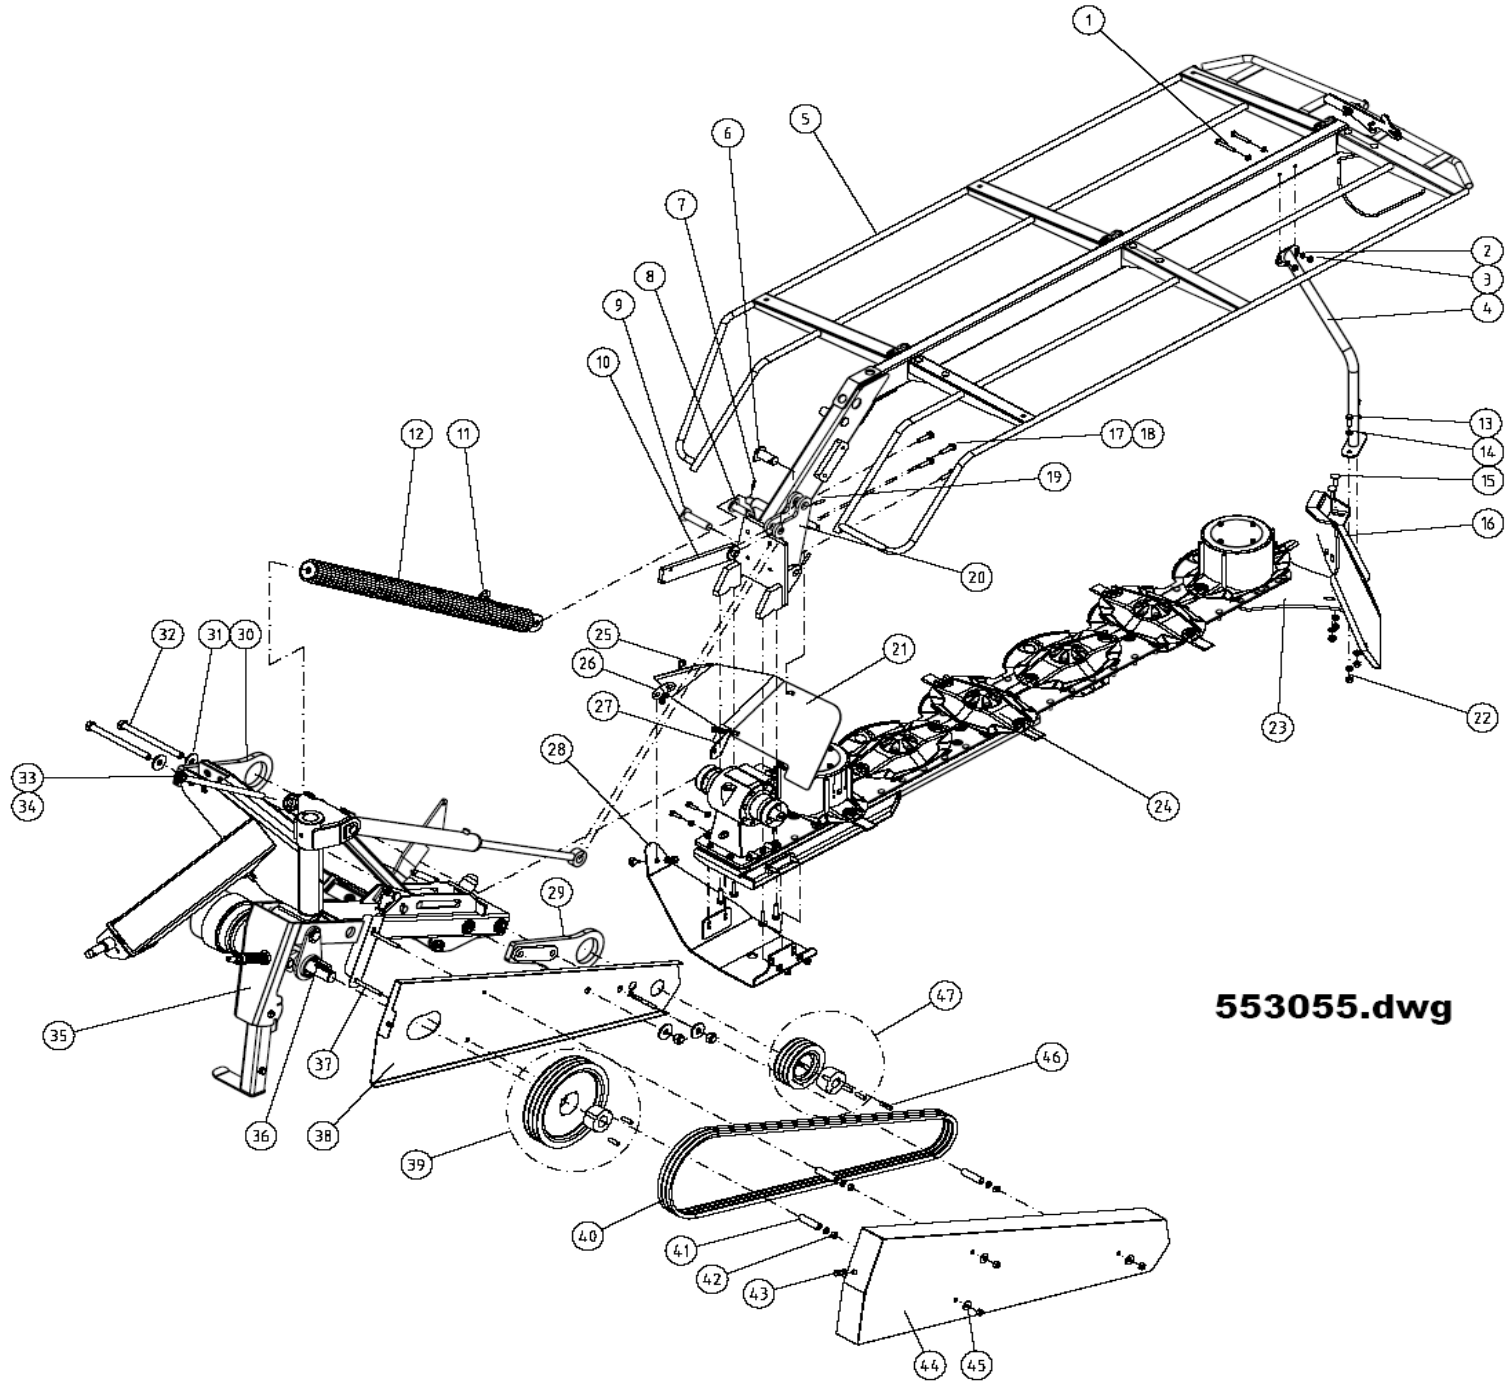

553055.dwg

Pos	Name	Nahme	Benämning	Nimike		NO	Pcs
31	Washer	Scheibe	Hjulaxelbricka	Aluslaatta		828314	4
32	Screw	Schraube	6-k Skruv dg	Kuusioruuvi	DIN 931 8.8 M20X260 ZN	130579	2
33	Adjustingbolt	Schraube	Spännbult	Säätöruuvi		553373	1
34	Washer	Scheibe	Bricka	Aluslaatta	DIN 125A M20/21 ZN	131830	1
35	Mainframe	Rahmen	Huvudram	Runko		553040	1
36	Spline	Keile	Flatkil	Laattakiila	DIN 6885 A 12X8X70	132980	1
37	Cup bolt	Flachrundschrabe	Låsskruv	Lukkoruuvi	DIN 603 8.8 M12X120 ZN	132726	3
38	Beltcover	Reimenschutz	Remskydd Främre	Hihnasuoja		553940	1
39	Pulley	Keilriemenscheibe	Remskiva	Hihnapyörä	Ø315 /Ø40 3xSPB	553454	1
40	V-belt	Keilriemen	Kilrem	Kiilahihna	SPB 112 2895	553455	3
41	Spacer	Buchse	Distansrör: Remskydd	Väliputki		553955	3
42	Nut	Muttern	Mutter	Kuusiomutteri	DIN 934 M12 ZN	131420	3
43	Screw	Schraube	6-k Skruv hg	Kuusioruuvi	DIN 933 8.8 M12X20 ZN	130965	1
44	Rearbeltcover	Reimenschutz hinter	Remskydd Bakre	Hihnasuoja		553945	1
45	Washer	Scheibe	Karosseribricka	Korialuslevy	DIN 9021 13/37 Zn	131945	3
46	Spline	Keile	Flatkil	Laattakiila	DIN 6885 A 10X8X50	132967	1
47	Pulley	Keilriemenscheibe	Remskiva	Hihnapyörä	Ø151 /Ø35 3xSPB	553452	1