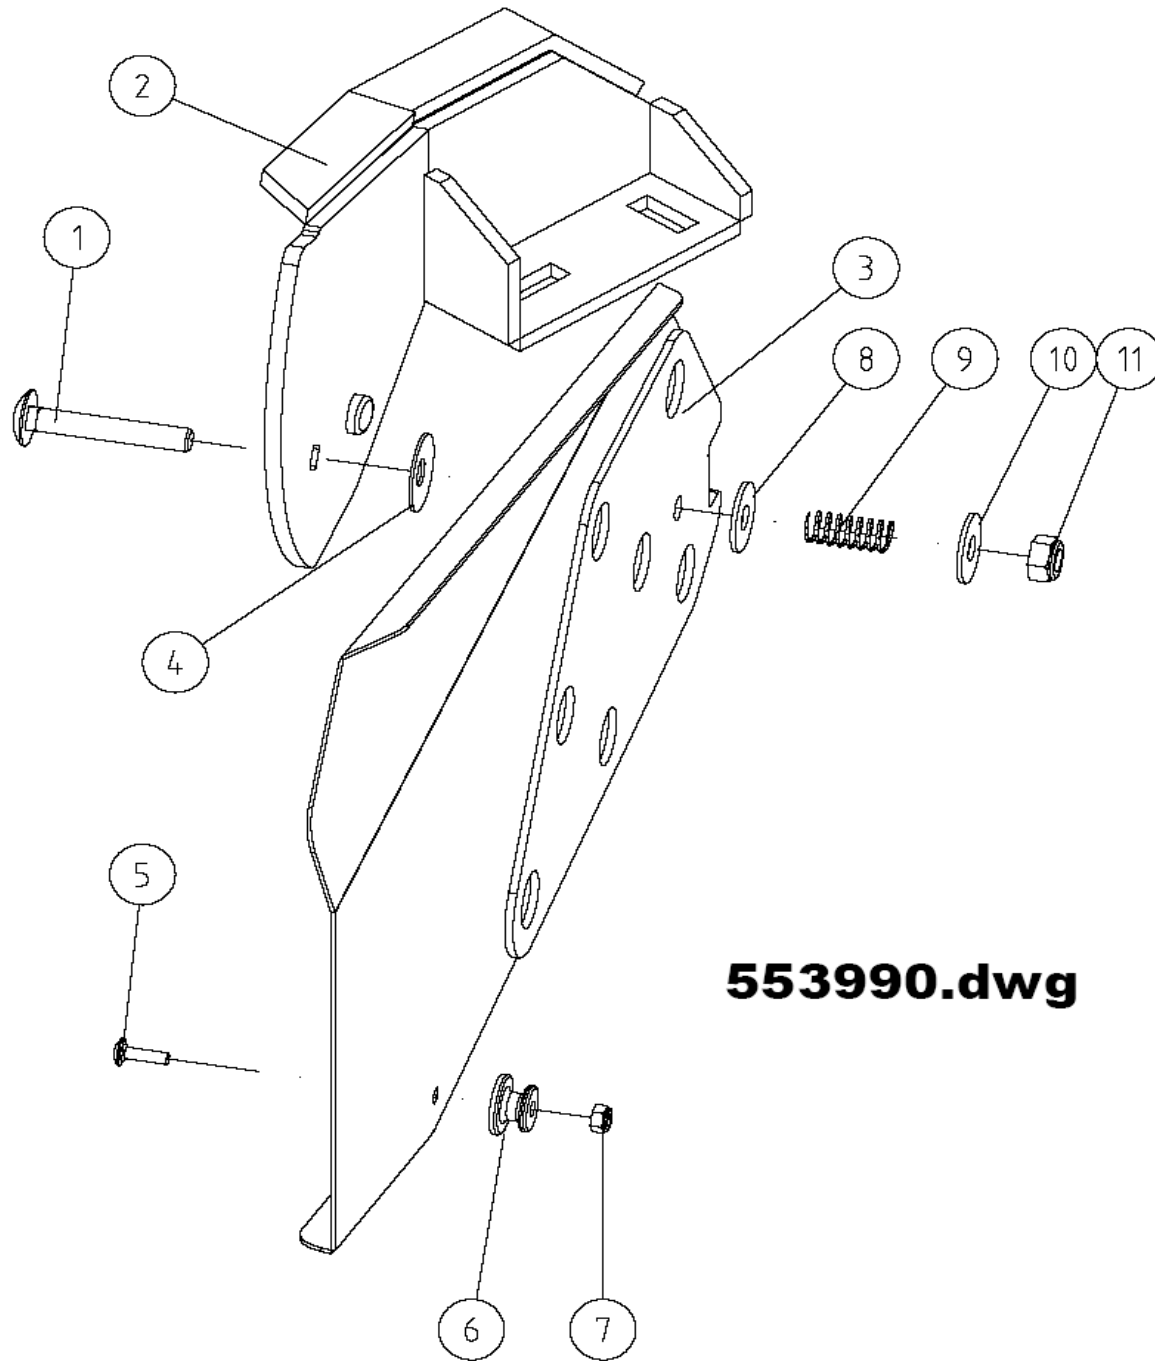

553990.dwg

Pos	Name	Nahme	Benämning	Nimike		NO	Pcs
1	Cup bolts	Flachrundschrabe	Låsskruv	Lukkoruuvi	DIN 603 8.8 M12X110 ZNC	132725	1
2	Fastening bracket	Befestigung	Skärmfäste	Kiinike		553991	1
3	Deflector right	Schwadblech R.	Styrskärm höger	Ohjauslevy O.		551350	1
4	Spring wascher	Feder scheibe	Tallriksfjäder	Lautasjousi	DIN2093 14,3/40x1,25	132441	1
5	Cup bolts	Flachrundschrabe	Låsskruv	Lukkoruuvi	DIN 603 4.6 M6X20 ZN	132618	1
6	Knob	Knopfen	Knopp	Nuppi		528037	1
7	Nut	Muttern	Låsmutter	Lukitusmutteri	DIN 985-8 M6 ZN	131560	1
8	Washer	Scheibe	Karosseribricka	Korialuslevy	DIN 9021 13/37 Zn	131945	2
9	Spring	Feder	Tryckfjäder	Painejousi	G38X65 MECONET	508010	1
10	Washer	Scheibe	Bricka	Aluslaatta	DIN 125A M12/13 ZN	131790	1
11	Nut	Muttern	Låsmutter	Lukitusmutteri	DIN 985-8 M12 ZN	131600	1