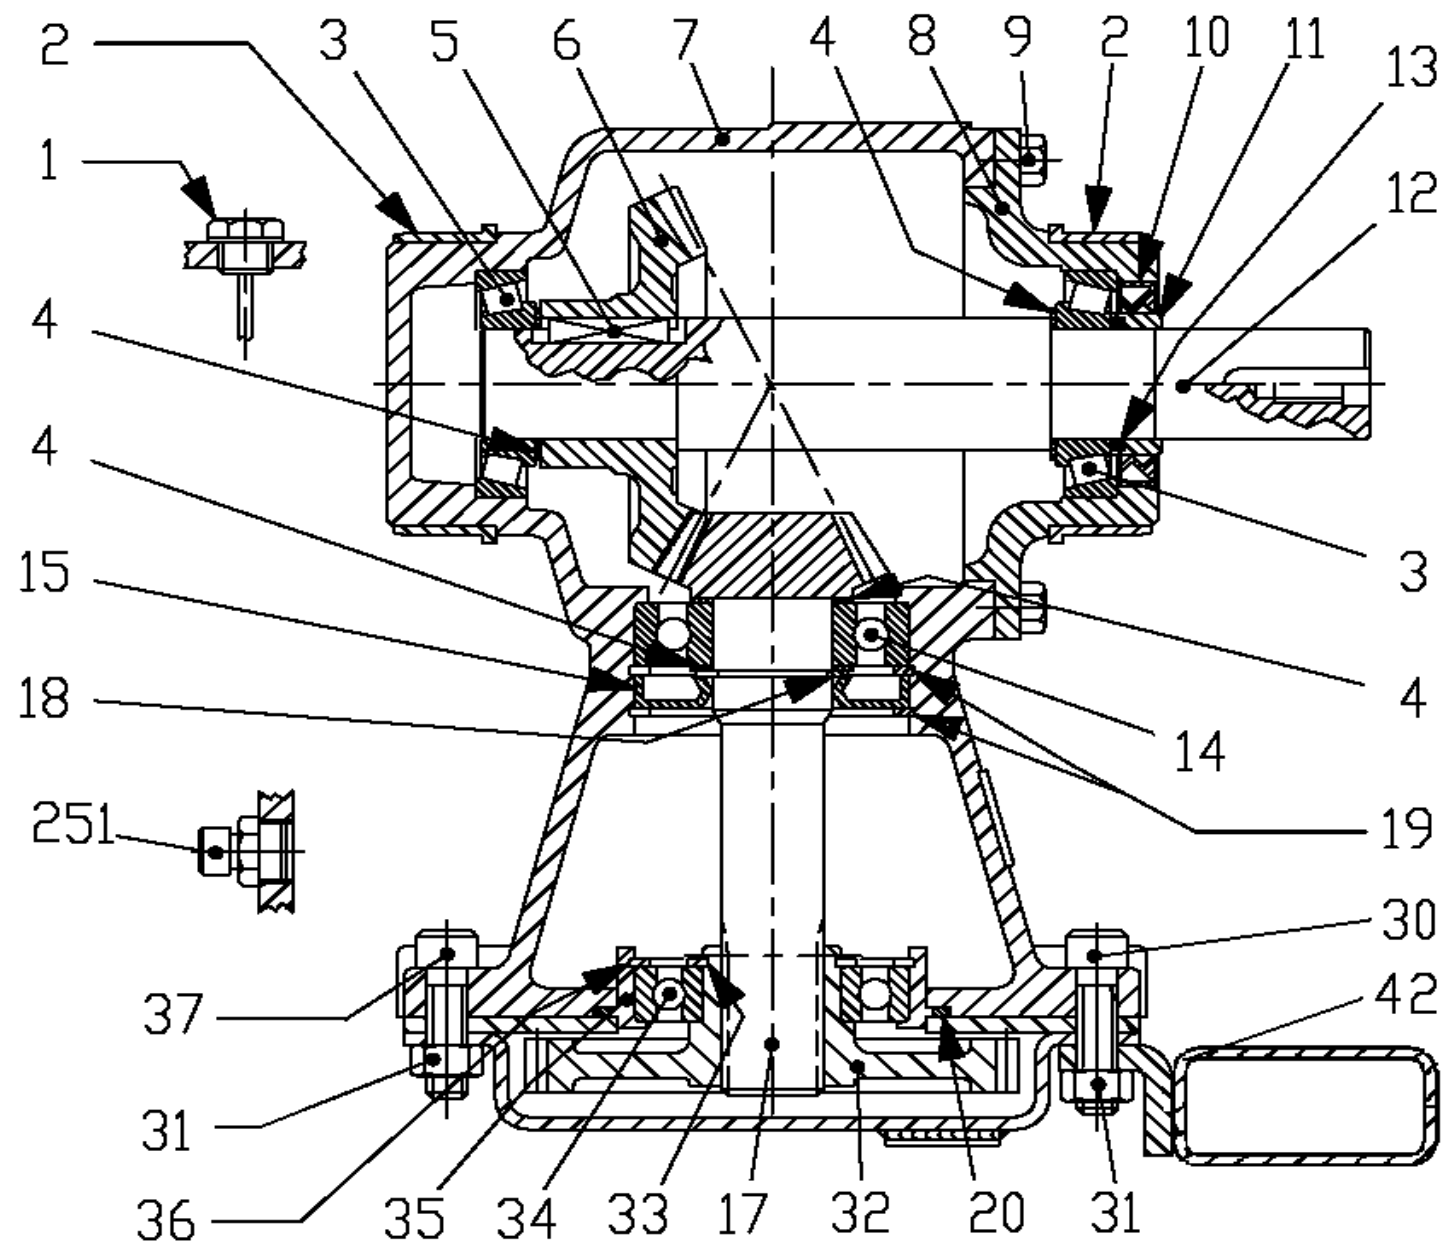

SEZ. A-A

Pos	Name	Nahme	Benämning	Nimike		NO	Pcs
	Cutterbar	Mähbalken	Skärbalk	Teräpalkki	A FR-506 A 506.250.00	155505	
	Gear box (complete)	Getriebe (kompl.)	Vinkelväxel (komplett)	Kulmavaihde (täyd.)		555300	
1	Plug	Stopfen	Propp	Tulppa	3/8"GAS 0.142.7101.00	555303	1
2	Buch	Buchse	Bussning	Pussla	0.142.7103.00	555320	2
3	Bearing	Lager	Lager	Laakeri	8.0.9.00026 30207	140407	2
4	Shim	Ausgleichscheibe	Shims	Säätölevy	0.259.7500.00 35.3x48.0	555311	4
5	Parallel key	Kiele	Flatkil	Laattakiila	8.4.1.01125 B 10X8X35	555319	1
6	Crown wheel	Zahnrad	Kugghjul	Hammaspyörä	0.142.5001.00 Z33 M3.75	555302	1
7	Casing	Gehäuse	Växelhus	Kotelo	0.142.0301.00	555301	1
8	Cover	Deckel	Lock	Kansi	0.142.1301.00	555305	1
9	Bolt	Bolzen	Bult	Pultti	8.1.1.01540 M10x22 8.8 DCRT	555304	8
10	Double lip seal	Öl dichtung	Oljetätning	Öljytiiviste	8.7.1.00769 45X65 X10	555310	1
11	Buch	Buchse	Bussning	Pussla	0.142.7100.00	555308	1
12	Shaft	Welle	Axel	Akseli	0.142.2001.00	555309	1
13	O-ring	O-ring	O-ring	O-rengas	8.7.6.00954 39.83x34.59X2.62	555307	1
14	Bearing	Lager	Lager	Laakeri	8.0.1.00644 6307	140370	1
15	Oil seal	Öldichtung	Oljetätning	Öljytiiviste	8.7.3.00081 35X80X10	555312	1
17	Pinion	Welle mit zahnrad	Axel med kugghjul	Akseli ja hammaspyörä	0.142.6000.00 Z16 M3.75	555314	1
18	Snap ring	Sicherungring	Låsring	Lukkorengas	8.5.1.00005 35 UNI7435	555316	1
19	Snap ring	Sicherungring	Låsring	Lukkorengas	8.5.2.00030 80 UNI7437	555315	2
20	O-ring	O-ring	O-ring	O-rengas	8.7.6.01188 OR-4375	555321	1
21	O-ring	O-ring	O-ring	O-rengas	8.7.6.01244 OR-3112	508507	6
22	Spring pin	Spannstift	Sprint	Sokka	8.4.5.01205 10X12 D1481	508511	2
24	Oil seal	Öldichtung	Oljetätning	Öljytiiviste	8.7.3.00044 40X56X8	508505	6