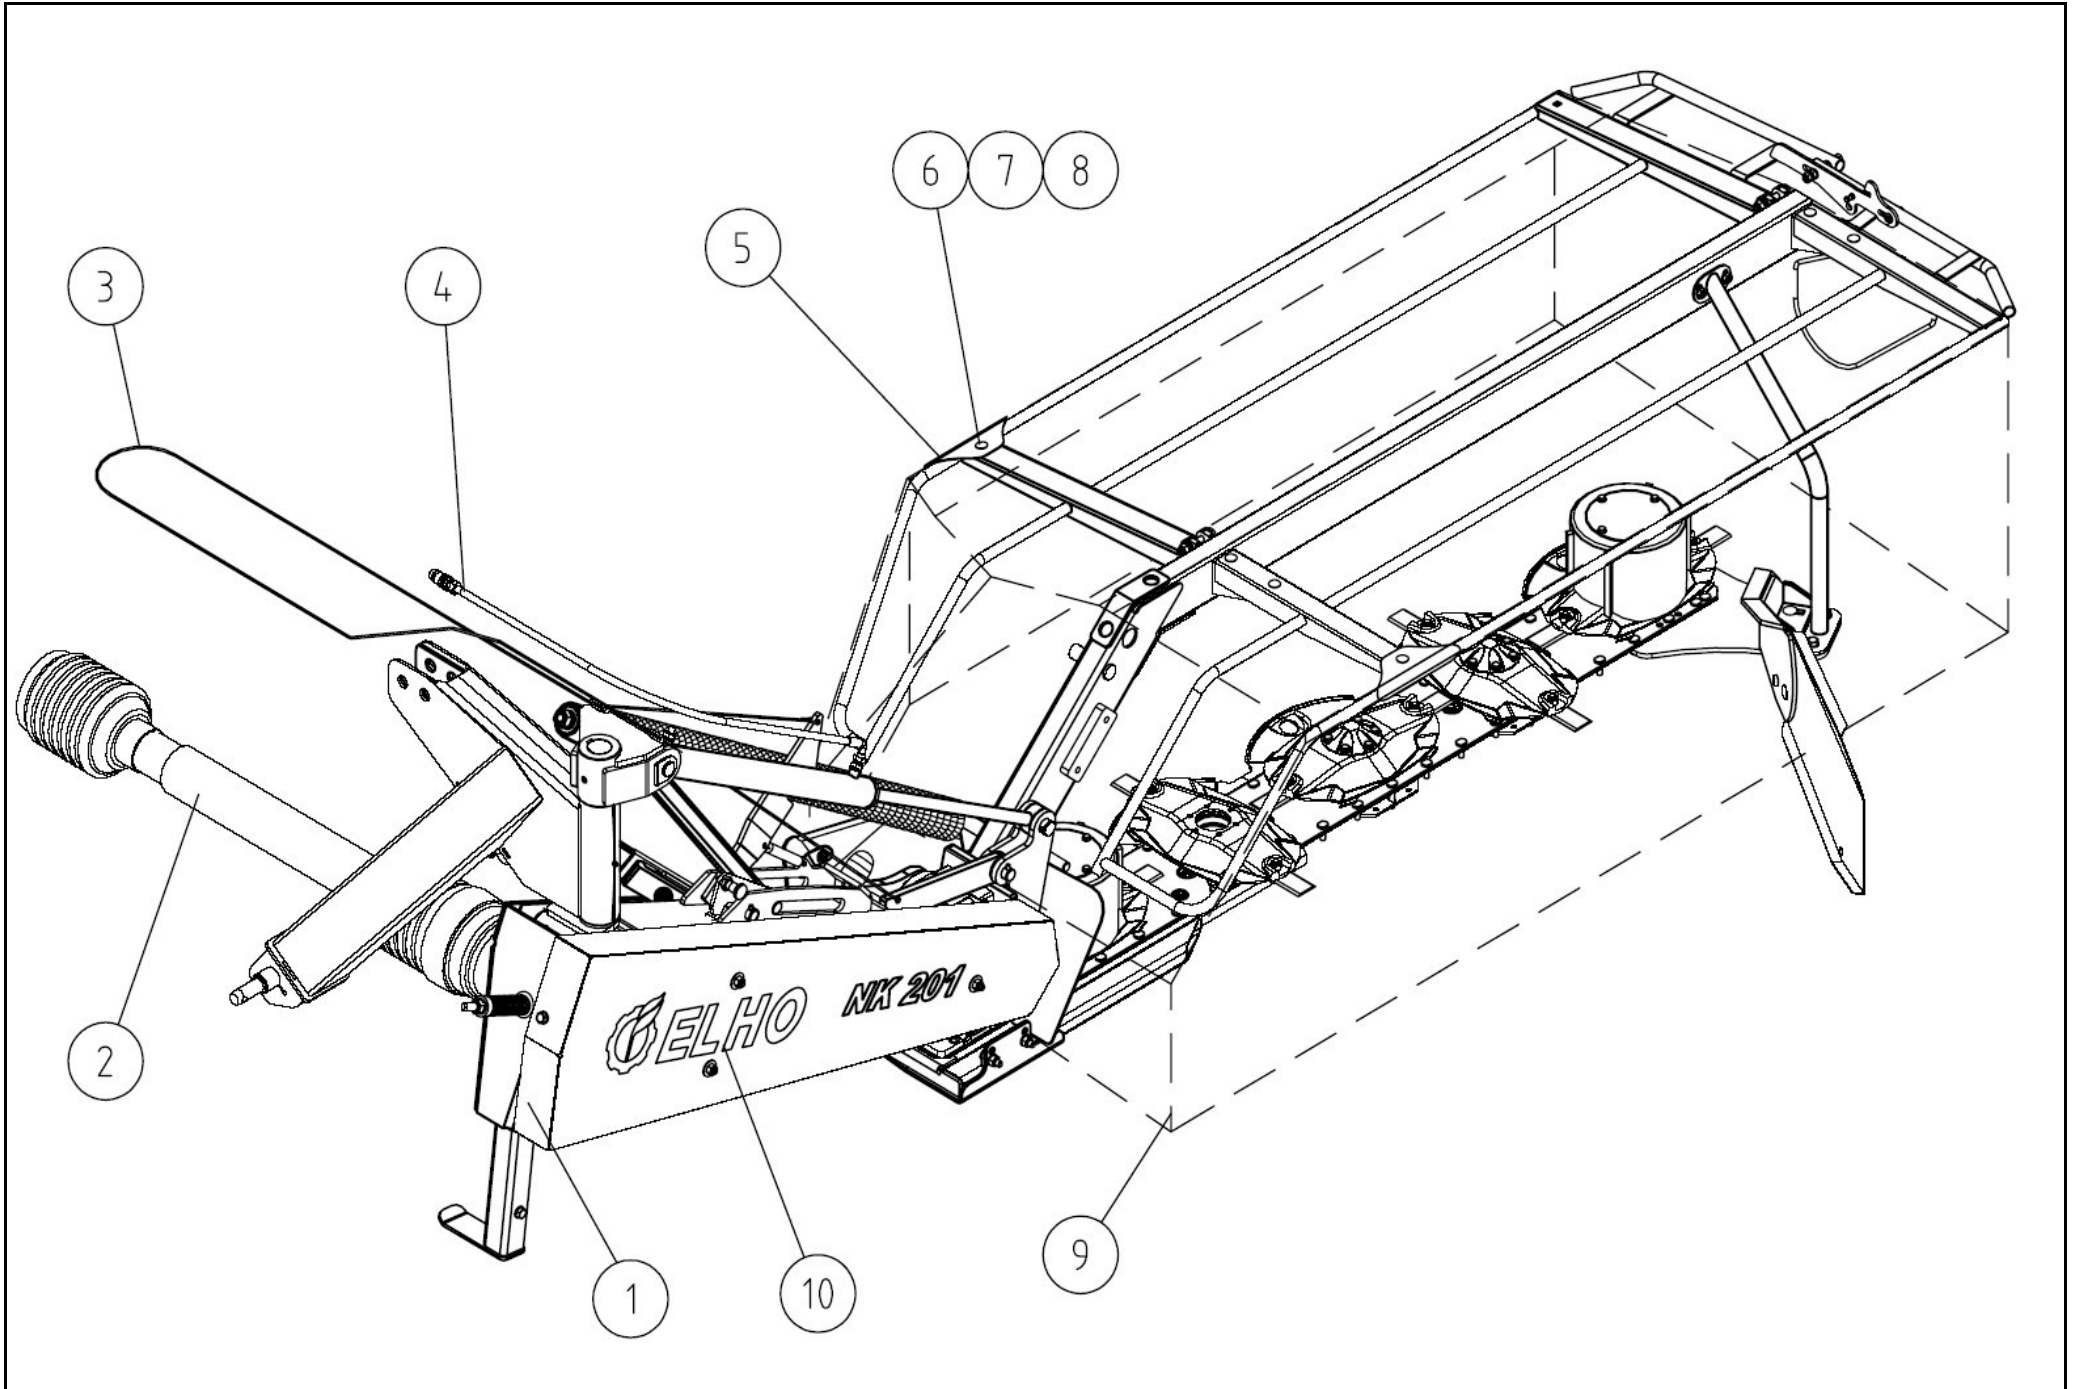

Spare Parts/ Ersatzteile/ Reservdelar/ Varaosat

NK 201

955106 GB/DE/SE/FI

Oy ELHO ab
68910 BENNÄS
Finland

553002							
Pos	Name	Nahme	Benämning	Nimike	Specifikation	NO	Pcs
1	Drive assembly	Getriebe	Drivning & balk montering	Vetopalkki	NK201	553050	1
2	Pto shaft	Gelenkwelle	Kraftöverföringsaxel	Nivelakseli	7G5N081CE007096	152055	1
3	Rope	Band	Rep	Köysi		553206	1
4	Liftcylinder	Hebezyliner	Lyftcylinder	Nostosylinteri		148350	1
5	Trim	Halterplatte	Fästplåt för presenning	Kiinnityspelti		553676	2
6	Cup bolts	Flachrundschrabe	Låsskruv	Lukkoruuvi	DIN603 8.8 M10X25 3-4 ZN	132710	2
7	Washer	Scheibe	Bricka	Aluslaatta	DIN 125A M10/10.5 ZN	131770	2
8	Nut	Muttern	Låsmutter	Lukitusmutteri	DIN 985-8 M10 ZN	131580	2
9	Tarpaulin	Schutzusch	Presenning	Pressu		553900	1
10	Sticker kit	Kleberkit	Dekalserie	Tarra sarja	NK 201	149580	1