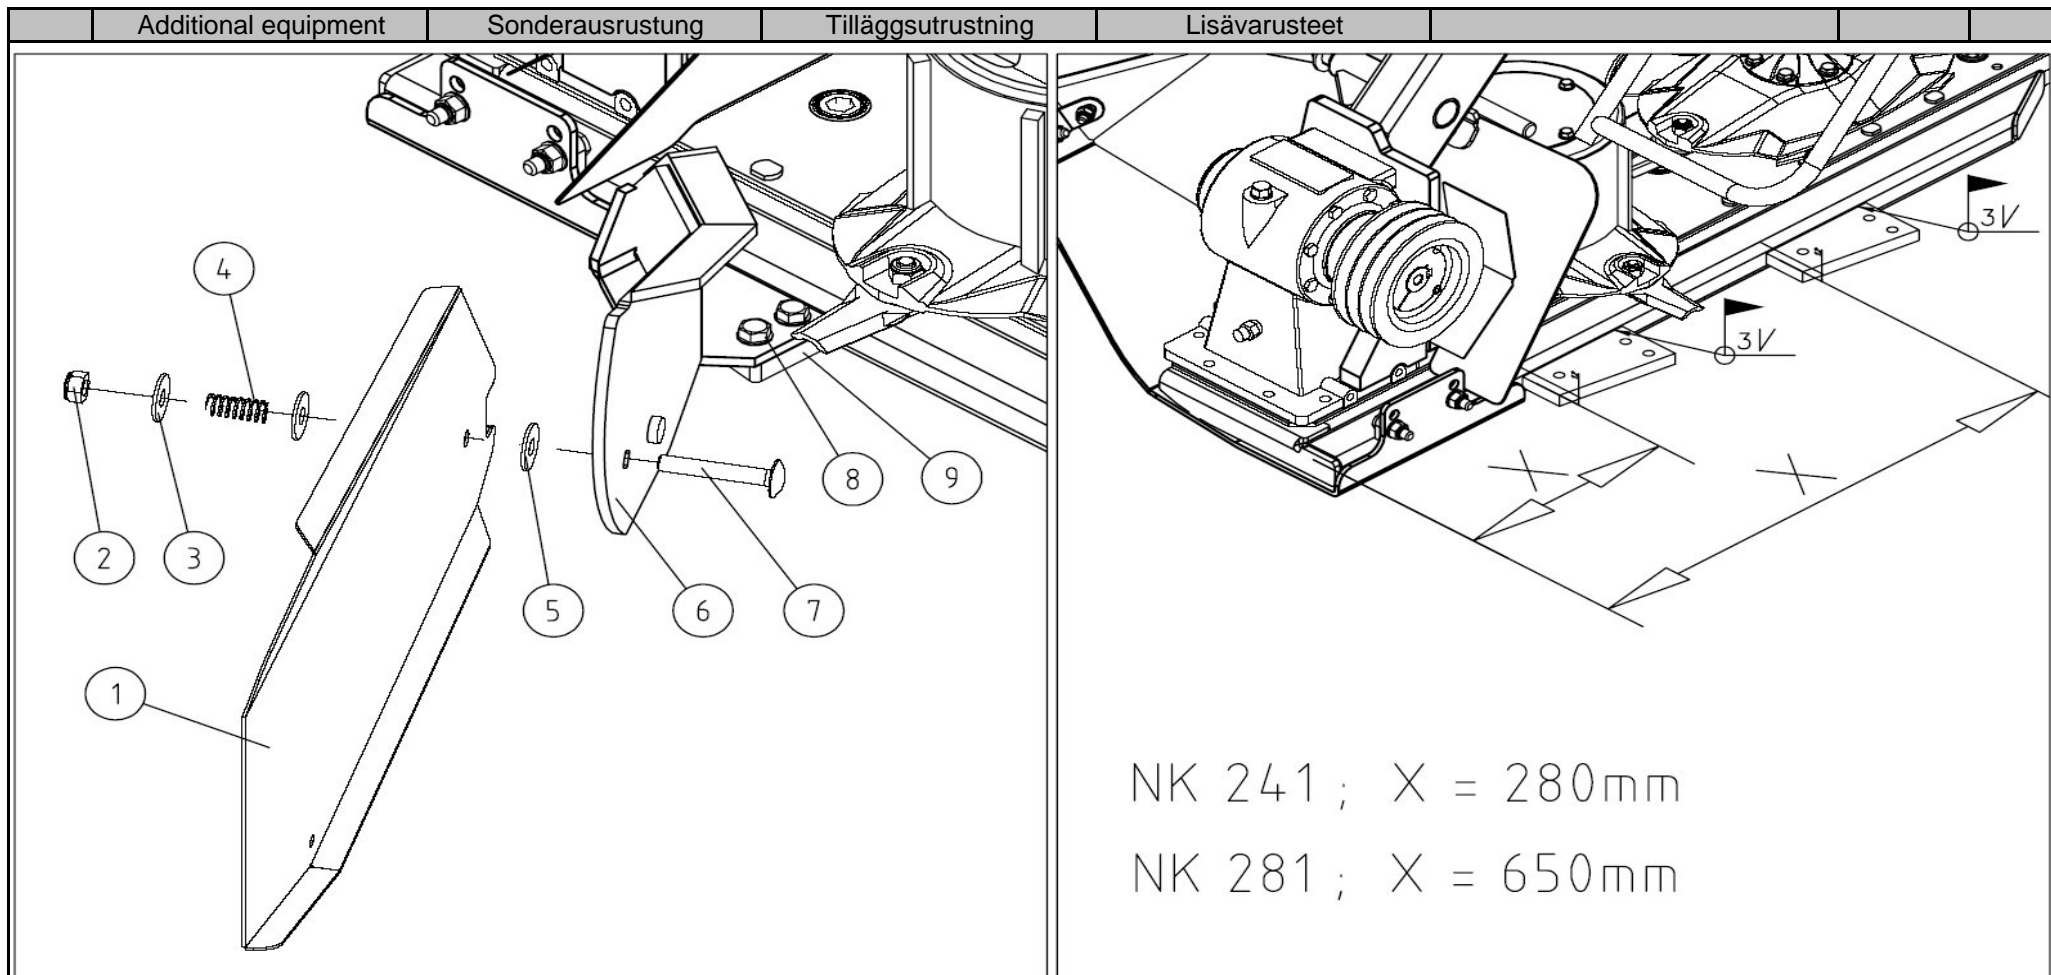

Additional equipment	Sonderausrustung	Tilläggsutrustning	Lisävarusteet				
115510							
Pos	Name	Nahme	Benämning	Nimike	Specifikation	NO	Pcs
1	Deflector left	Schwadblech links	Styrskärm vänster	Ohjauslevy vasen		551355	1
2	Nut	Muttern	Låsmutter	Lukitusmutteri	DIN 985-8 M12 ZN	131600	1
3	Washer	Scheibe	Karosseribricka	Korialuslevy	DIN 9021 13/37 Zn	131945	2
4	Spring	Feder	Tryckfjäder	Painejousi	G38X65 MECONET	508010	1
5	Spring wascher	Feder scheibe	Tallriksfjäder	Lautasjousi	DIN2093 14,3/40x1,25	132441	1
6	Fastening brackt	Befestigung	Innre fästplåt	Kiinnike		554040	1
7	Cup bolts	Flachrundschrabe	Låsskruv	Lukkoruuvi	DIN 603 8.8 M12X100 ZN	132725	1
8	Screw	Schraube	6-k Skruv hg	Kuusioruuvi	DIN 933 8.8 M12X20 ZN	130965	3
9	Weldable plate	Befästigungsblech	Infästningsplåt	Hitsattava kiinnike		554038	1