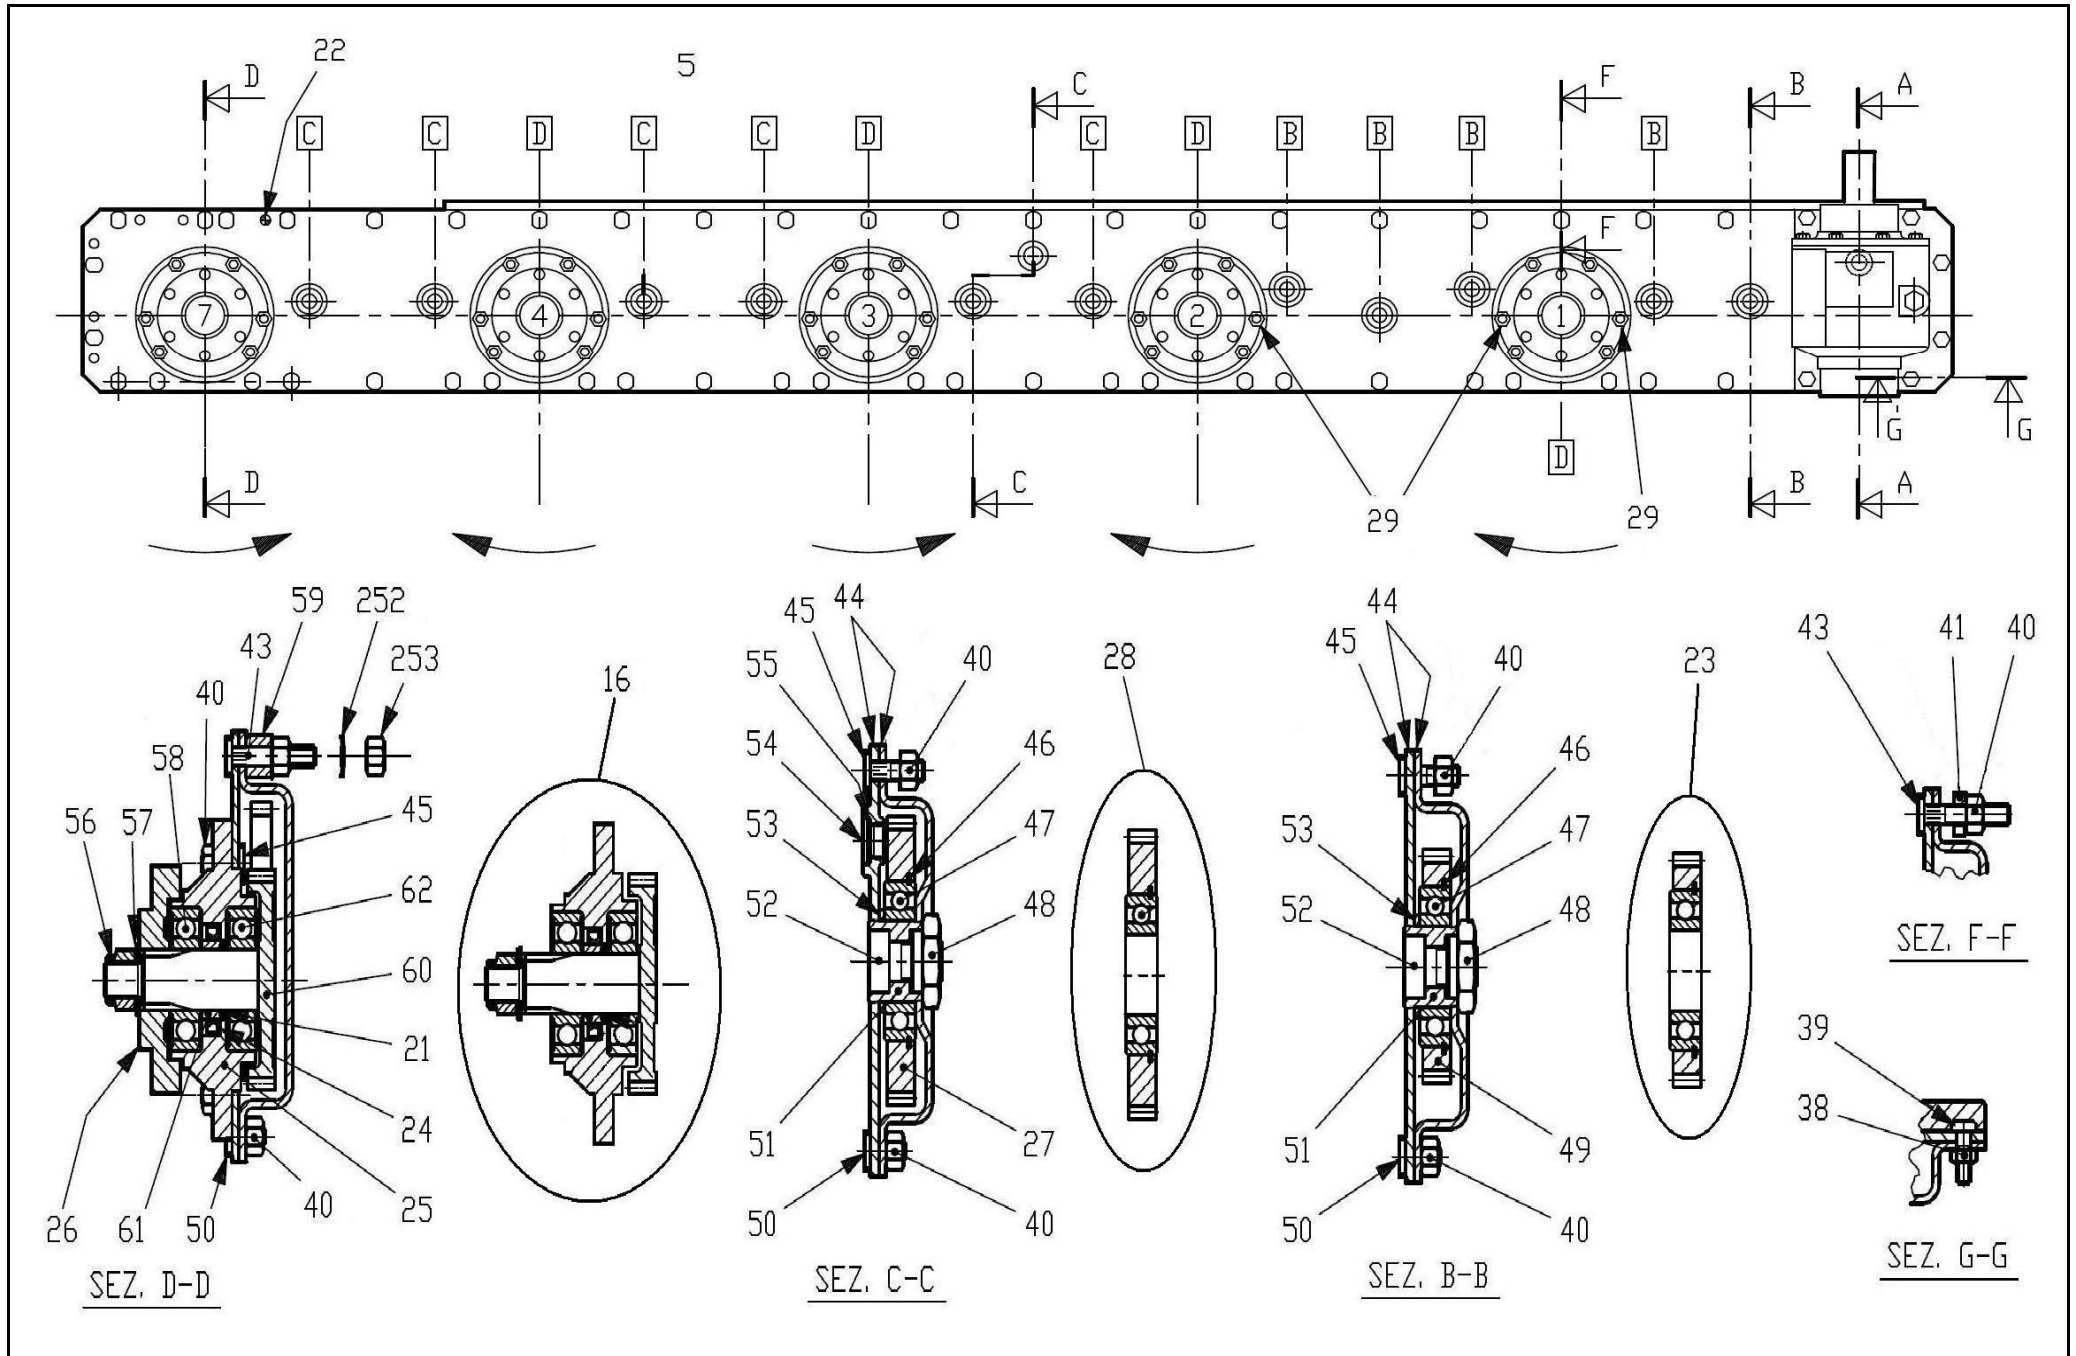

155501								
Pos	Name	Nahme	Benämning	Nimike	Specifikation	NO	Pcs	
37	Bolt	Bolzen	Bult	Pultti	8.1.2.01530 M12x40 12.9	555344	5	
38	Hex nut	Mutter	Mutter	Mutteri	8.2.1.00985 M8 ZINC. 8	131570	4	
39	Bolt	Bolzen	Bult	Pultti	8.1.2.01527 M8x25 8.8	131302	4	
40	Hex nut	Mutter	Mutter	Mutteri	8.2.1.01528 M10 DCRT320	508523	68	
41	Spacer	Buchse	Distans	Väliholkki	0.404.7136.00	508525	2	
42	Strengthening support	Verstärkung	Balkförstärkning	Vahvistus	NK 201	553806	1	
43	Screw	Bolzen	Bult	Pultti	0.404.7102.00 M10x52	508527	5	
44	Cutterbed+cover	Gehäuse	Lock + botten	Kansi + pohja	2.505.0301.00	155502	1	
45	Screw	Bolzen	Bult	Pultti	0.404.7101.00 M10x30DCRT320	508529	45	
46	Snap ring	Sicherungsring	Låsring	Lukkorengas	0.505.7101.00 80	517528	11	
47	Bearing	Lager	Lager	Laakeri	8.0.1.01918 6208 N/C3	140286	11	
48	Nut	Mutter	Mutter	Mutteri	0.465.7050.00	517527	11	
49	Gear	Zahnrad	Kugghjul	Ratas	0.505.6001.00 Z36 M3	517515	5	
50	Screw	Bolzen	Bult	Pultti	0.404.7112.00 M10x19 DCRT320	508530	25	
51	Pin	Buchse	Bussning	Pussla	0.465.7049.00	517529	11	
52	Bolt	Bolzen	Bult	Pultti	0.404.7107.00 M20x30	508510	11	
53	Spacer	Buchse	Distans	Väliholkki	0.404.7105.00 40.3x51.5x3	508520	11	
54	Plug	Stopfen	Plugg	Tulppa	0.404.7131.00 3/8"GAS	143314	2	
55	Washer	Dichtung	Tätning	Tiiviste	8.3.0.01353 17x22x1.5	508522	2	
56	Locknut	Muttern	Låsmutter	Lukitusmutteri	8.2.6.00740 20X1,5H17,3	517520	5	
57	Belleville spring	Federscheibe	Fjäderbricka	Jousilaatta	8.5.5.01425 0.4X40X2.25	517525	5	
58	Bearing	Lager	Lager	Laakeri	8.0.1.02267 6306 2RS/C3	140366	5	
59	Spacer	Buchse	Distans	Väliholkki	0.404.7137.00	508531	3	
60	Gear	Zahnrad	Kugghjul	Ratas	0.505.5000.00 Z34 M3	517510	5	
61	Buch	Buchse	Bussning	Pussla	0.505.7100.00	517530	5	
62	Bearing	Lager	Lager	Laakeri	8.0.1.02279 6306 2Z/C3 KBC	140365	5	
251	Oil filler plug	Ölnachfullstopfen	Oljeplugg	Öljytulppa	8.6.7.00161 3/8"GAS	555317	1	
252	Belleville spring	Federscheibe	Fjäderbricka	Jousilaatta	0.404.7140.00 20X10,2X1,1	555346	5	
253	Hex nut	Mutter	Mutter	Mutteri	8.2.1.01528 M10 DCRT320	508523	15