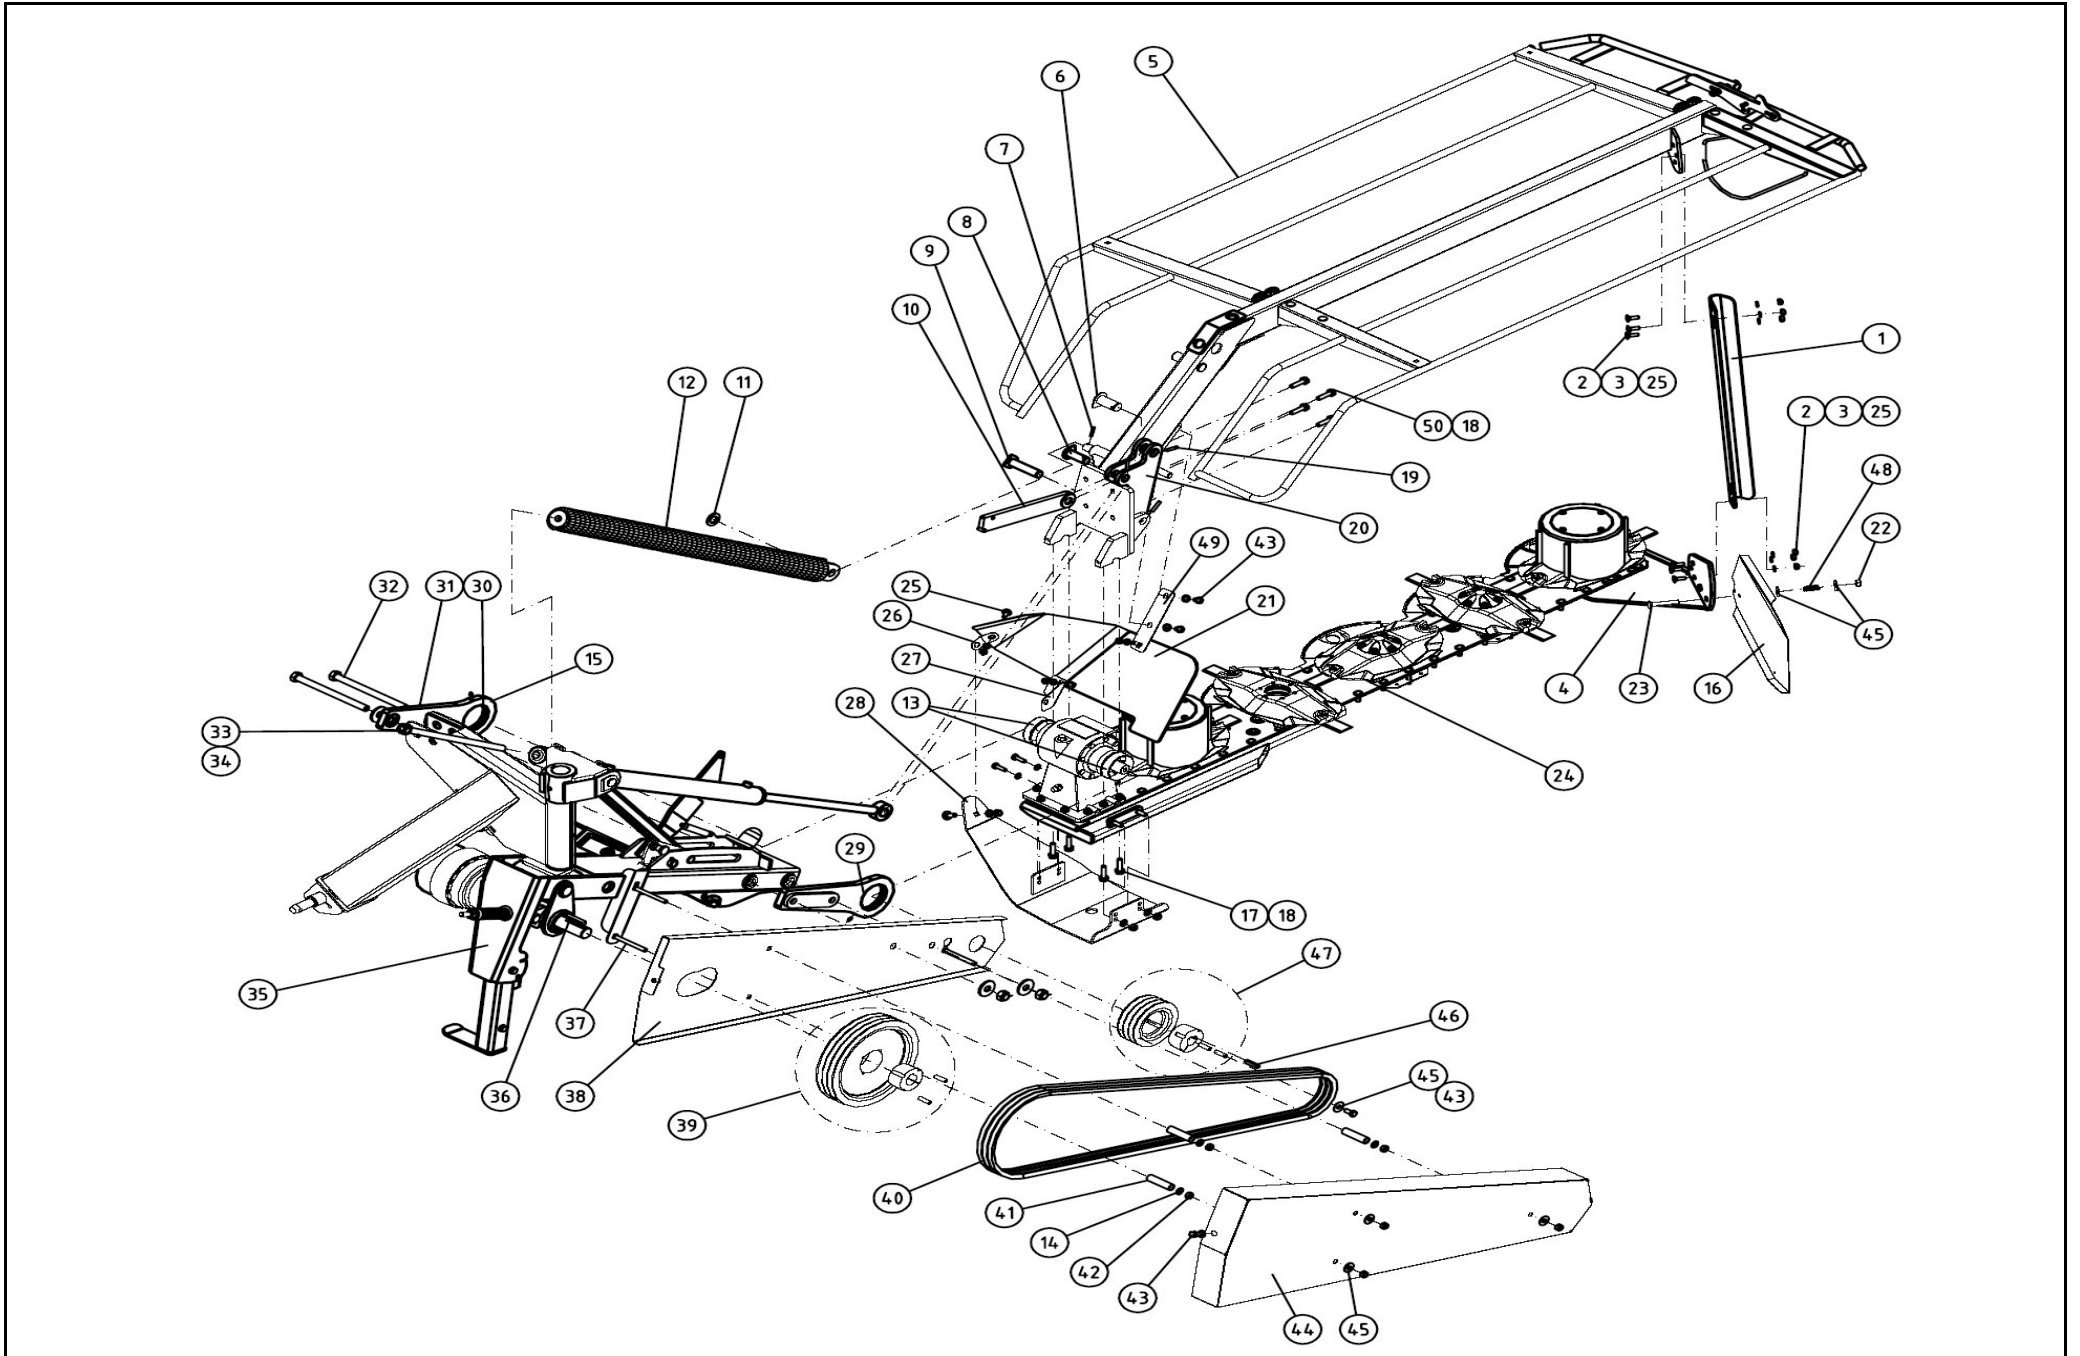

553050							
Pos	Name	Nahme	Benämning	Nimike	Specifikation	NO	Pcs
1	Support	Stutz	Stativstöd	Tuki	NK 201-281	553930	1
2	Washer	Scheibe	Bricka	Aluslaatta	DIN 125A M10/10.5 ZN	131770	9
3	Nut	Muttern	Låsmutter	Lukitusmutteri	DIN 985-8 M10 ZN	131580	9
4	Cutterbar support r.	Balkenträger R.	Fotblad höger	Jalas oikea	2009>	553960	1
5	Guardframe	Schutzrahmen	Skyddstativ, montering	Suojakaari	NK201	553502	1
6	Pin	Zapfen	Cylindertapp, svets	Tappi		553352	1
7	Spring pin	Spannhülsen	Rörsprint	Jousisokka	DIN 1481 6x30 ZN	132823	1
8	Cylinder pin	Zylinder zapfen	Cylindertapp	Sylinteritappi	Typ D1 Ø25 L=57 zn	563577	1
9	Pin	Zapfen	Ledtapp	Tappi	Typ D1 Ø25 L=95 zn	579655	1
10	Restrictor	Begrenzungstrebe	Begränsningsarm	Rajoitusvarsi	NK 2007	553360	1
11	Washer	Scheibe	Bricka	Aluslaatta	DIN 125A M25 ZN	131865	1
12	Spring	Feder	Dragfjäder, montering	Vetojousi		553380	1
13	Plain bearing	Gleitlager	Glidlager	Liukulaakeri	0.142.7103.00	555320	2
14	Washer	Scheibe	Bricka	Aluslaatta	DIN 125A M12/13 ZN	131790	17
15	Grease nipple	Smiernippel	Smörjnippa	Voitelunippa	M6x1	140950	2
16	Deflector right	Schwadblech R.	Styrskärm höger	Ohjauslevy o.		551350	1
17	Screw	Schraube	6-k Skruv hg	Kuusioruuvi	DIN 933 8.8 M12X50 ZN	131015	4
18	Washer	Scheibe	Låsbricka	Lukituslaatta	NORD-LOCK M 12 ZNC	133460	8
19	Spring pin	Spannhülsen	Rörsprint	Jousisokka	DIN 1481 8X40 ZN	132815	3
20	Pivotarm	Lenkarm	Hävarm	Vetovarsi	NK 2007	553350	1
21	Guardplate	Schutzblech	Skyddsplåt	Suojapelti		553760	1
22	Nut	Muttern	Låsmutter	Lukitusmutteri	DIN 985-8 M12 ZN	131600	12
23	Cup bolts	Flachrundschrabe	Låsskruv	Lukkoruuvi	DIN 603 8.8 M12X100 ZN	132725	1
24	Cutterbar	Mähbalkken	Slätterbalk	Teräpalkki	Sammanställning	553020	1
25	Cup bolts	Flachrundschrabe	Låsskruv	Lukkoruuvi	DIN 603 8.8 M10X30 ZNC	132712	9
26	Bracket	Befästigung	Glidplåtsfäste främre	Luistopellin kiinnitys		553860	1
27	Innerbracket	Befästigung	Glidplåtsfäste	Luistopellin kiinnitys ,sisä		553865	1
28	Slide	Schlitten	Glidplåt	Kannatusjalas		553850	1
29	Rear joiningplate	Befestigung vorne	Vinkelväxelfäste bakre	Taempi saranapelti	NK 201-281	553464	1
30	Front joiningplate	Befestigung, vorne	Vinkelvexelfäste främre	Etusaranapelti	NK 2007	553460	1
31	Washer	Scheibe	Hjulaxelbricka	Aluslaatta		828314	4
32	Screw	Schraube	6-k Skruv dg	Kuusioruuvi	DIN 931 8.8 M20X260 ZN	130579	2
33	Adjustingbolt	Schraube	Spännbult	Säätöruuvi		553373	1
34	Washer	Scheibe	Bricka	Aluslaatta	DIN 125A M20/21 ZN	131830	1
35	Mainframe	Rahmen	Huvudram, sammanställning	Runko		553040	1