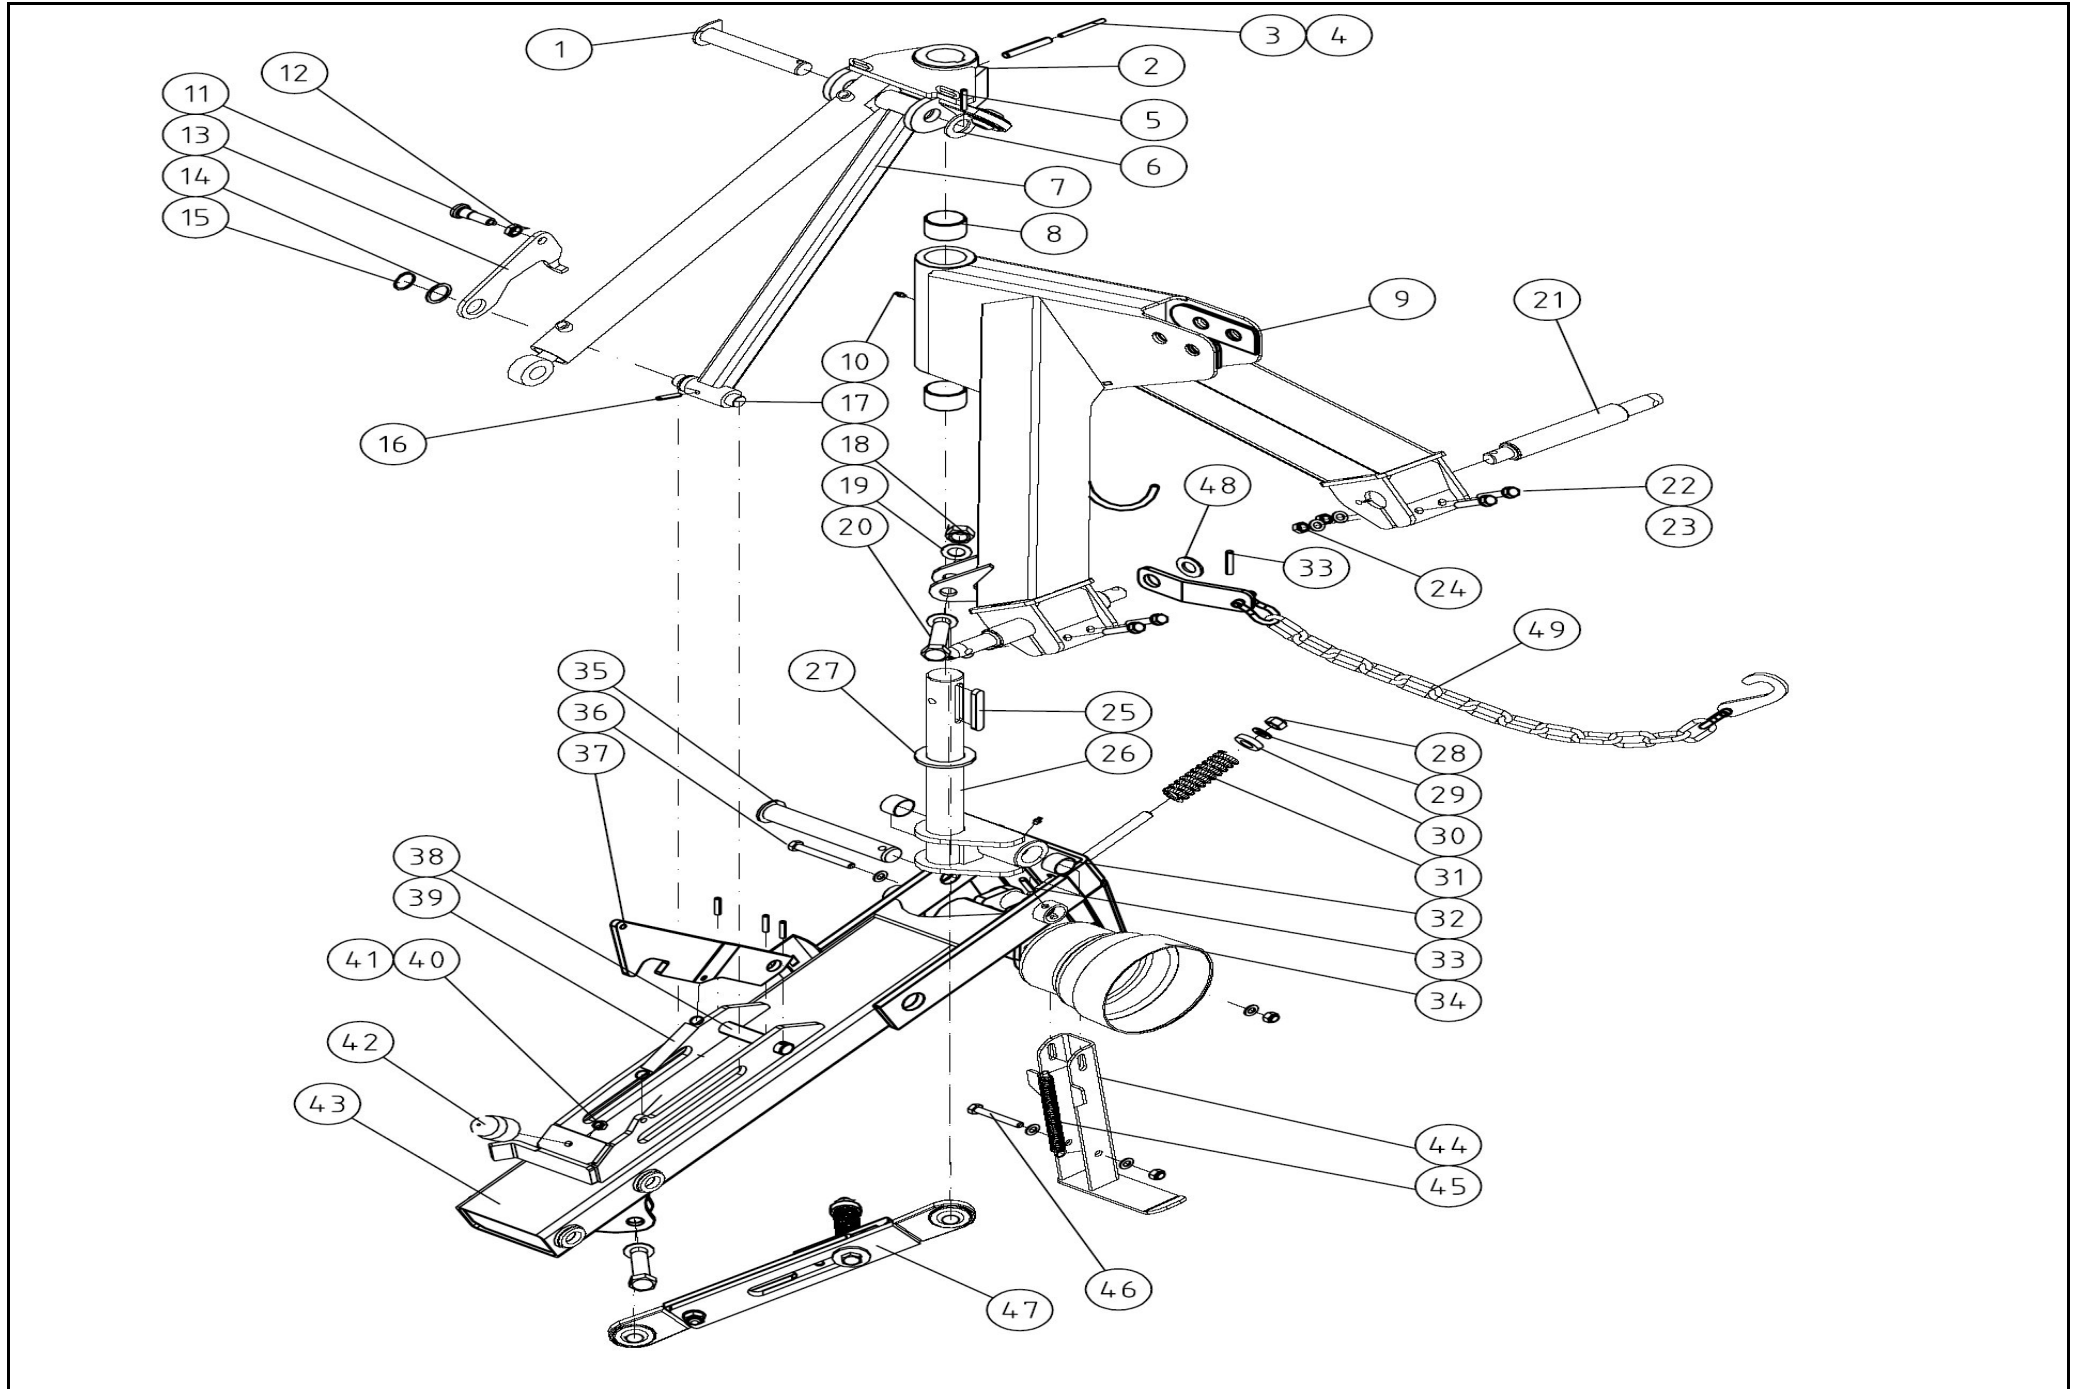

553040							
Pos	Name	Nahme	Benämning	Nimike	Specifikation	NO	Pcs
36	Screw	Schraube	6-k Skruv dg	Kuusioruuvi	DIN 931 8.8 M12X100 ZN	130390	1
37	Transportlock	Riegelhaken	Transportlås	Kuljetuslukko	NK 2007	553480	1
38	Pin	Zapfen	Tapp	Tappi	Ø 25 L=135	553890	1
39	Spring	Zugfeder	Dragfjäder	Vetojousi	Lo=100 dm=18 d=2,0	508004	1
40	Nut	Muttern	Låsmutter	Lukitusmutteri	DIN 985-8 M10 ZN	131580	1
41	Washer	Scheibe	Bricka	Aluslaatta	DIN 125A M10/10.5 ZN	131770	1
42	Rubber bumper	Gummistopfen	Gummidyna	Kumityyny	Mar-Con 48126	528059	1
43	Frame	Rahmen	Rambalk	Runkopalkki	NK 2007	553200	1
44	Supportjack	Schutzfuss	Stödfot, svets	Tukijalka	NK 2007	553495	1
45	Spring	Zugfeder	Dragfjäder	Vetojousi	d=3 Dm=22 Lo=203	520870	1
46	Screw	Schraube	6-k Skruv dg	Kuusioruuvi	DIN 931 8.8 M12X80 ZN	130370	1
47	Failsafe	Anfahrssicherung	Påkörningsskydd, mont	Törmäys suoja		553160	1
48	Washer	Scheibe	Bricka	Aluslaatta	DIN 125A M24/25 ZN	131850	1
49	Limiting chain	Begrenzungs-kette	Begr.kätting	Rajoituskettinki		521225	1