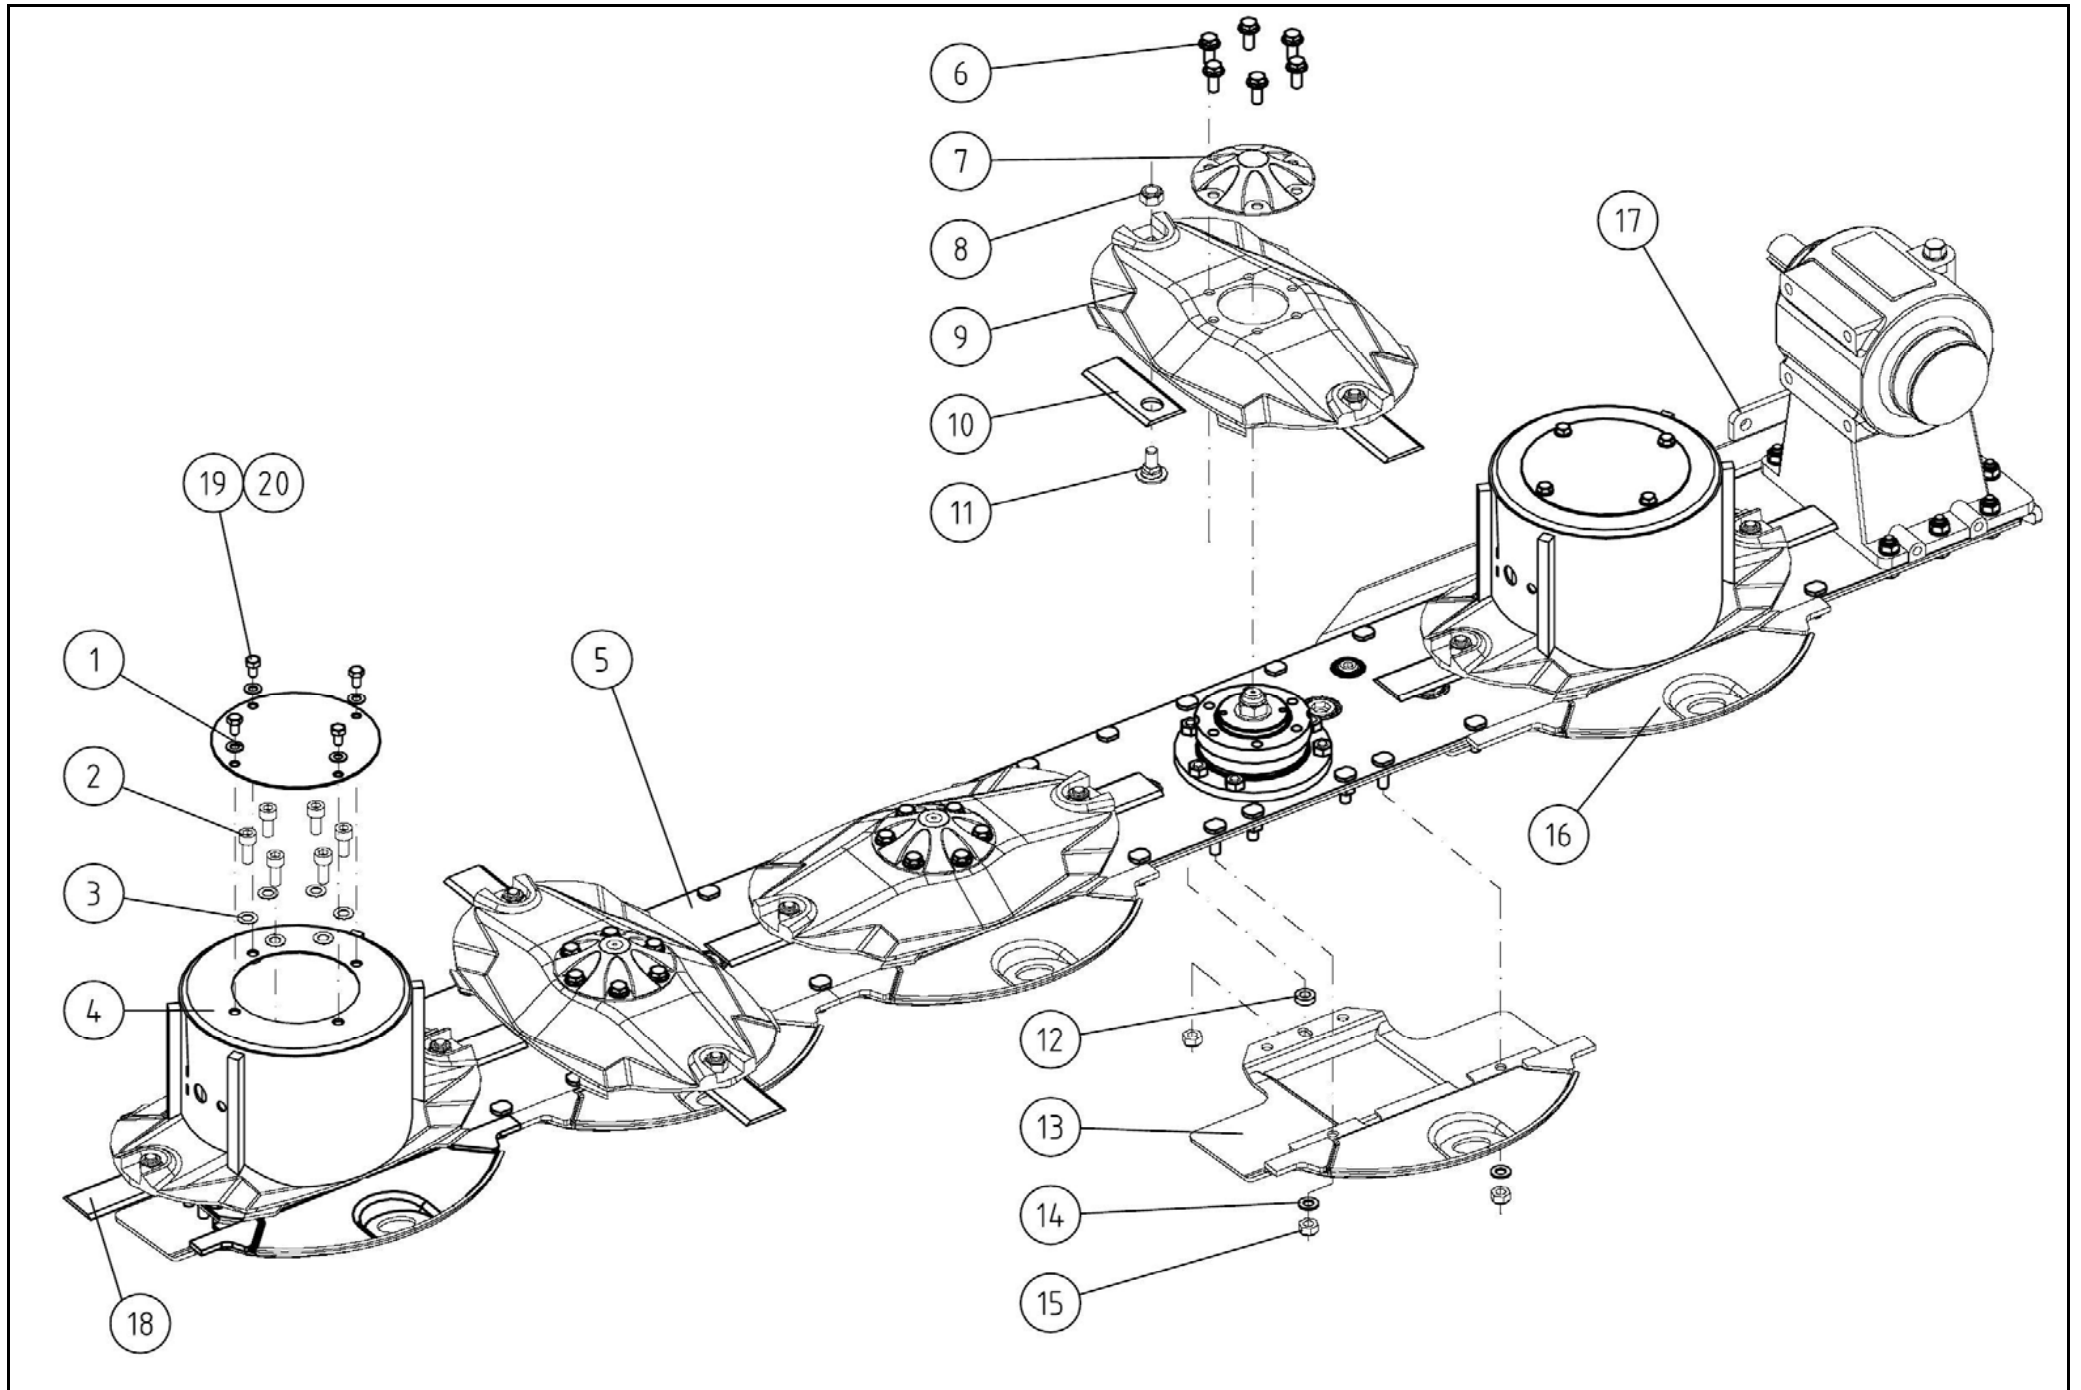

553020							
Pos	Name	Nahme	Benämning	Nimike	Specifikation	NO	Pcs
1	Coverplate	Deckel	Täcklock	Kansi		505642	2
2	Screw	Schraube	I-6 Skruv	6-koloruuvi	DIN 912 12.9 ZN M10X22	135022	12
3	Washer	Scheibe	Räfflad Tallriksfj.	Lautasjousi	BN 792 Schnorr M10/10,5 ZNC	132200	12
4	Conedisc	Mähscheibe	Drivtallrik	Päätylautanen		505640	2
5	Cutterbar	Mähbalken	Skärbalk	Teräpalkki	FR-505 A 9.505.251.00	155501	1
6	Screw	Schraube	6-k Skruv hg	Kuusioruuvi	DIN 6921 8.8 M10X20 ZN WULOC	134220	18
7	Cup	Schutz	Mutter kåpa	Mutterin suojuus	0.420.7046.00	505581	3
8	Knife nut	Messermuttern	Knivmutter	Teränmutteri	M12	508032	10
9	Ribbed disk	Mähscheibe	Slåttertallrik	Lautanen	ELHO	505600	3
10	Twisted knife right	Messer right	Kniv höger	Terä oikea	110mm/20mm	505056	6
11	Knifebolt	Messerbolzen	Knivbult	Teränpultti	Ø20mm	505060	10
12	Spacer	Buchse	Distans	Väliholkki	Ø 10/21x7	508525	5
13	Stone deflector	Gleitschuh	Glidsko	Liukukenkä		505700	4
14	Washer	Scheibe	Bricka	Aluslaatta	DIN 125A M10/10.5 ZN	131770	15
15	Nut	Muttern	Låsmutter	Lukitusmutteri	DIN 985-10 M10 ZN	131590	15
16	Stone deflector wide	Gleitschuh breit	Glidsko bred	Liukukenkä leveä		505701	1
17	Strengthening support	Verstärkung	Balkförstärkning	Vahvistus	NK 201	553806	1
18	Twisted knife left	Messer left	Kniv vänster	Terä vasen	110mm/20mm	505055	4
19	Screw	Schraube	6-k Skruv hg	Kuusioruuvi	DIN 933 8.8 M8X16 ZN	130700	8
20	Washer	Scheibe	Låsbricka	Lukituslaatta	DIN 127 M8 ZN	133406	8