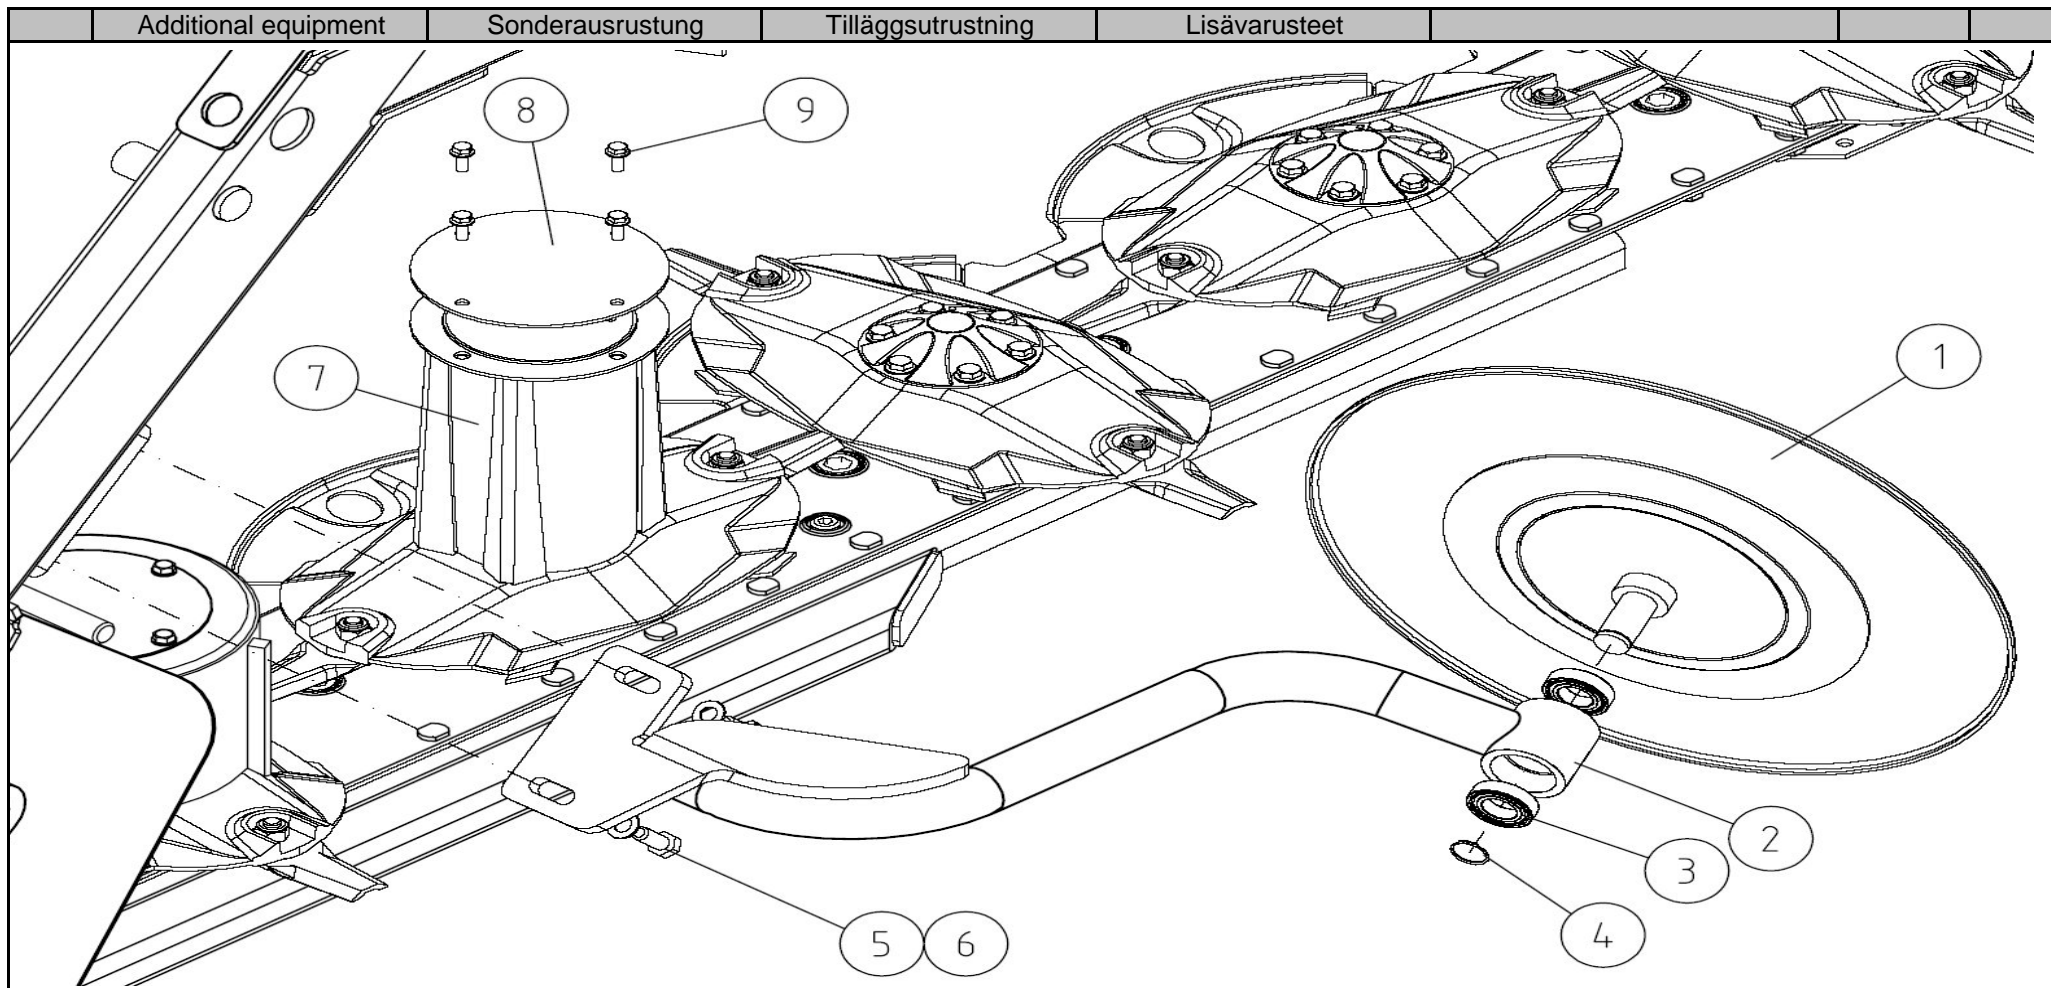

Additional equipment	Sonderausrustung	Tilläggsutrustning	Lisävarusteet				
115516							
Pos	Name	Nahme	Benämning	Nimike	Specifikation	NO	Pcs
1	Disc	Scheibe	Tallrik	Lautanen		553980	1
2	Bracket	Befestigung	Fäströr, svets	Kiinnityspotki		554022	1
3	Bearing	Lager	Kullager	Laakeri	6005-2RS	140115	2
4	Seeger ring	Sicherüngring	Låsring för axel	Varmistinrenas	DIN 471 25X1,2	132070	1
5	Screw	Schraube	6-k Skruv hg	Kuusioruuvi	DIN 933 8.8 M12X30 ZNC	130971	2
6	Washer	Scheibe	Bricka	Aluslaatta	DIN 125A M12/13 ZN	131790	2
7	Conedisc	Mähscheibe	Inre drivtallrik	Päätylautanen	NM 370F	505660	1
8	Cover plate	Schutz	Täckplåt till ändkona	Peitelevy		505652	1
9	Screw	Schraube	6-k skruv	Kuusioruuvi	DIN 6921 8.8 M8x16 ZN	134210	4