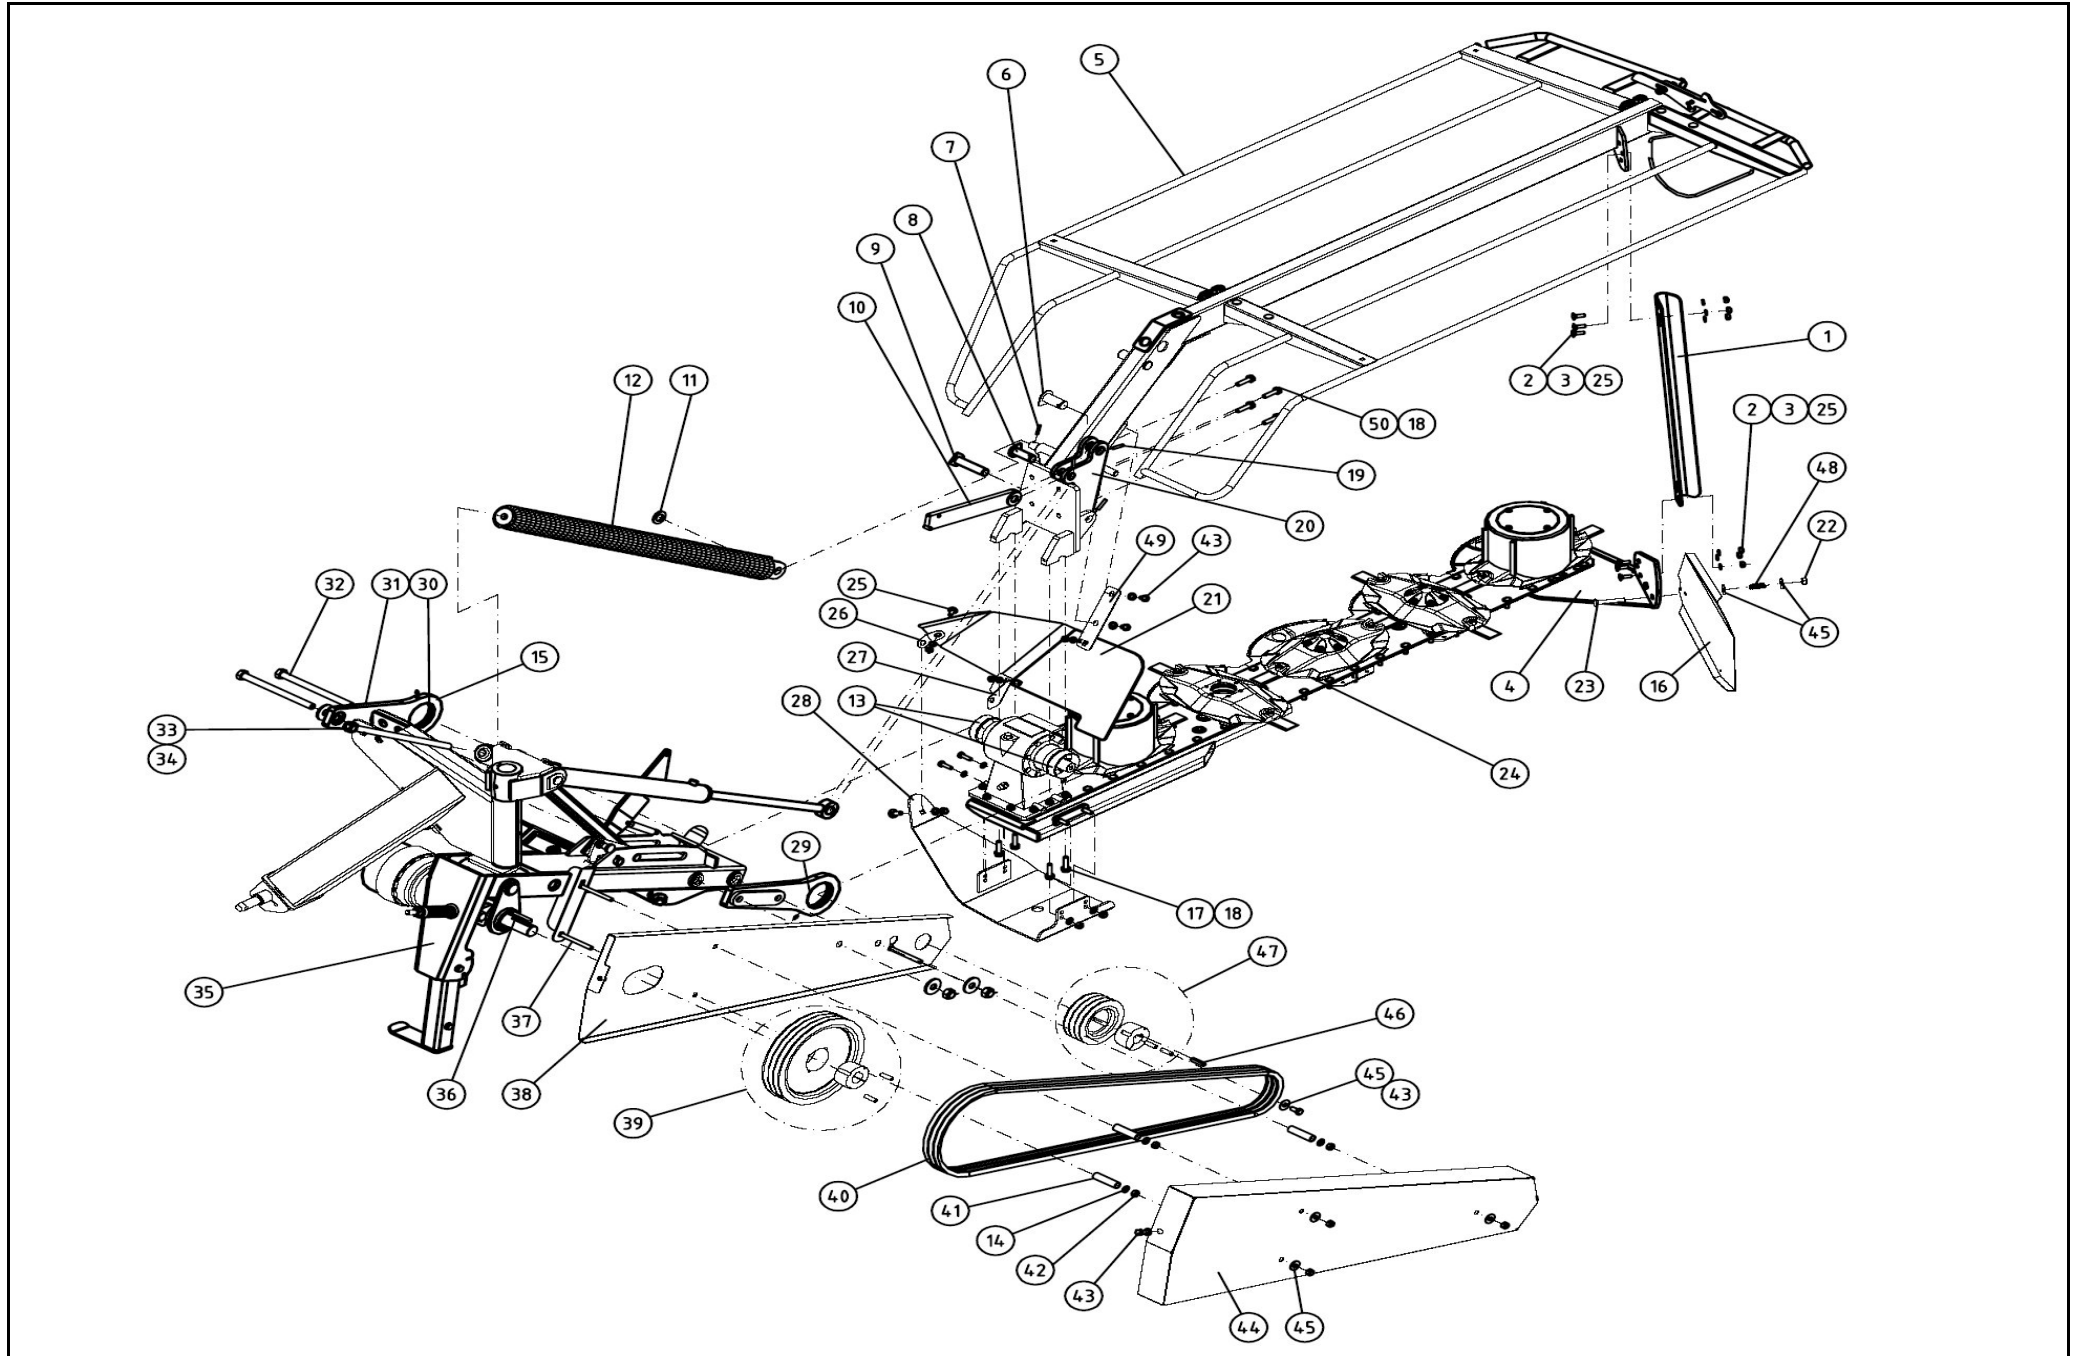

553050							
Pos	Name	Nahme	Benämning	Nimike	Specifikation	NO	Pcs
36	Spline	Keile	Flatkil	Laattakiila	DIN 6885 A 12X8X70	132980	1
37	Cup bolt	Flachrundschrabe	Låsskruv	Lukkoruuvi	DIN 603 8.8 M12X120 ZN	132726	3
38	Beltcover	Reimenschutz	Remskydd främre	Hihnasuoja		553940	1
39	Pulley	Keilriemenscheibe	Kilremskiva	Hihnapyöra	Ø315 /Ø40 3xSPB	553454	1
40	V-belt	Keilriemen	Kilrem	Kiilahihna	B 112	553455	3
41	Spacer	Buchse	Distansrör: remskydd	Väliputki		553955	3
42	Nut	Muttern	Mutter	Kuusiomutteri	DIN 934 M12 ZN	131420	3
43	Screw	Schraube	6-k Skruv hg	Kuusioruuvi	DIN 933 8.8 M12X20 ZN	130965	4
44	Rearbeltcover	Reimenschutz hinter	Remskydd bakre	Hihnasuoja		553945	1
45	Washer	Scheibe	Karosseribricka	Korialuslevy	DIN 9021 13/37 Zn	131945	6
46	Spline	Keile	Flatkil	Laattakiila	DIN 6885 A 10X8X50	132967	1
47	Pulley	Keilriemenscheibe	Kilremskiva	Hihnapyöra	Ø150 /Ø35 3xSPB	553452	1
48	Spring	Feder	Tryckfjäder	Painejousi	G38X65 MECONET	508010	1
49	Bracket	Befestigung	Fästplåt för styrskärm	Kiinnityspelti		553529	1
50	Screw	Schraube	6-k Skruv hg	Kuusioruuvi	DIN 933 10.9 M12X35	130981	4