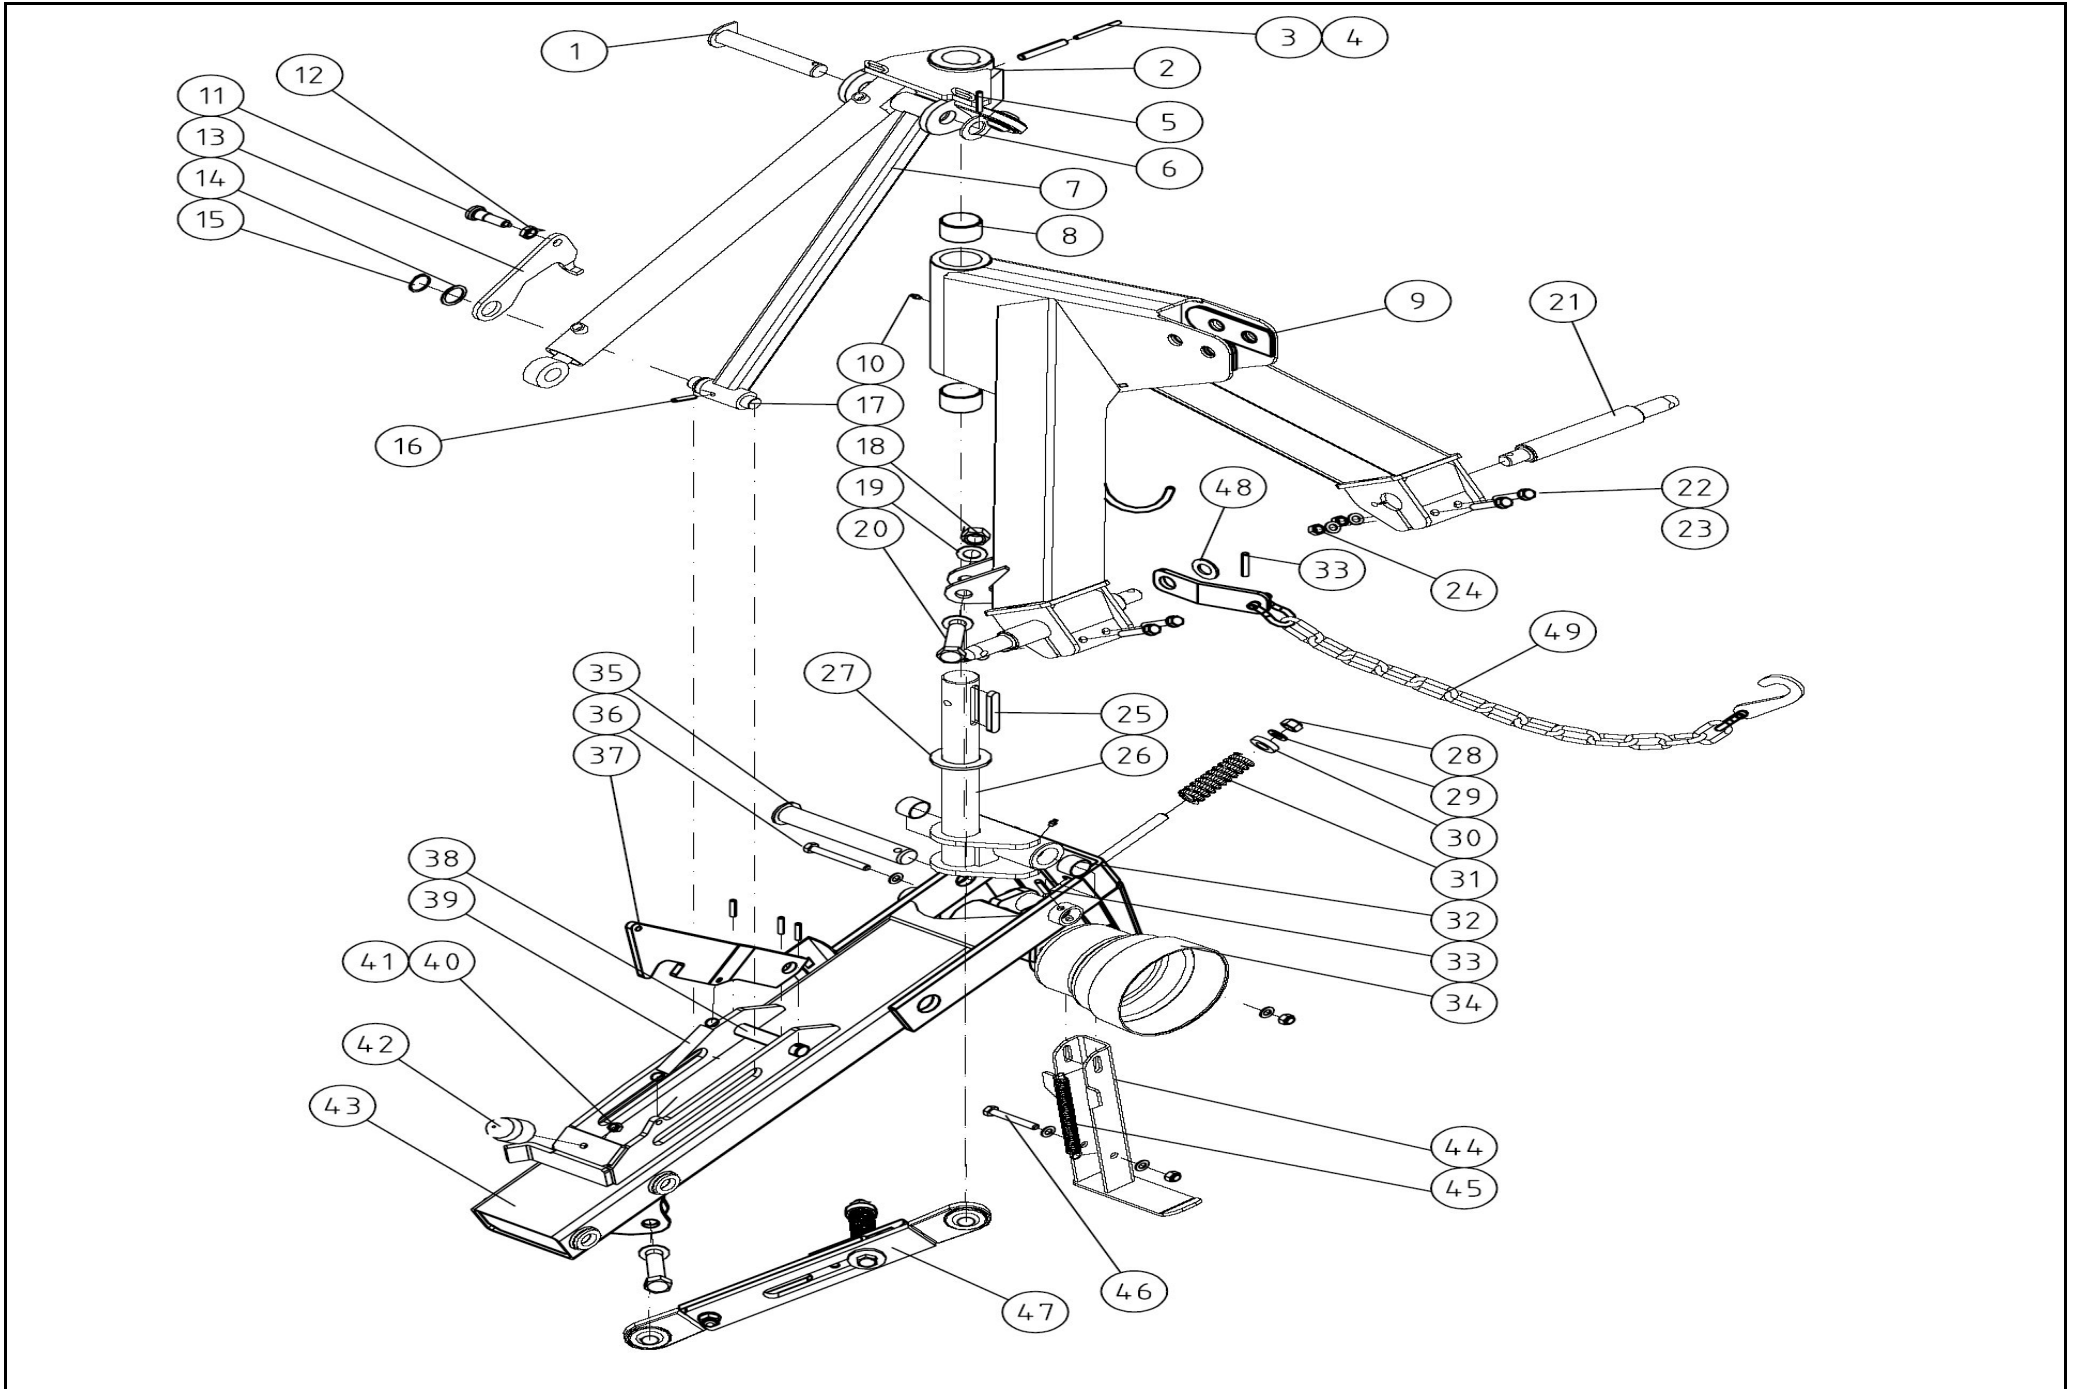

553040							
Pos	Name	Nahme	Benämning	Nimike	Specifikation	NO	Pcs
1	Pin	Zapfen	Övre cylindertapp	Tappi	Typ D Ø30 L=168 zn	553372	1
2	Cylinder bracket	Zylinder befestigung	Cylinderfäste: ledaxel	Sylinteri kiinnike	NK 2007	553330	1
3	Spring pin	Spannhülsen	Rörsprint	Jousisokka	DIN 1481 8X80 ZN	132845	1
4	Spring pin	Spannhülsen	Rörsprint	Jousisokka	DIN 1481 13X80 ZN	132900	1
5	Spring pin	Spannhülsen	Rörsprint	Jousisokka	DIN 1481 8x50 ZN	132828	1
6	Washer	Scheibe	Bricka	Aluslaatta	DIN 125A M30/31 ZN	131870	1
7	Restrictorbeam	Begrenzungstrebe	Begränsningsstag	Rajoitusvarsi	NK 2007	553470	1
8	Plain bearing	Gleitlager	Glidlager	Liukulaakeri	Ø 50/55L=40	140068	2
9	3-p frame	3-p rahmen	3-p ram, svets	3-p runko		553110	1
10	Grease nipple	Smiernippel	Smörjnippa	Voitelunippa	M6x1	140950	2
11	Adjustingbolt	Spannschraube	Inställningsbult rostfri	Säätötappi	M16x1,5 (GN613 NI 8)	157031	1
12	Nut	Muttern	Mutter fingängad	Kuusiomutteri hienok.	DIN 934 M16x1,5	131442	1
13	Parkinglock	Riegelhaken	Parkeringshake	Lukko		553492	1
14	Shims	Ausgleichscheibe	Passbricka	Sovitelaatta	DIN 988 35x45x2	132353	1
15	Seeger ring	Sicherünger	Låsring för axel	Varmistinrengas	DIN 471 35X1,5	132100	1
16	Spring pin	Spannhülsen	Rörsprint	Jousisokka	DIN 1481 8X40 ZN	132815	4
17	Pin	Zapfen	Tapp	Tappi	Ø 25 L=120	553895	1
18	Nut	Muttern	Låsmutter	Lukitusmutteri	DIN 985-8 M22 ZN	131638	2
19	Washer	Scheibe	Bricka	Aluslaatta	DIN 125A M22/23	131845	4
20	Screw	Schraube	6-k Skruv dg	Kuusioruuvi	DIN 931 8.8 M22X100 ZN	130569	2
21	Pin	Zapfen	Lyftarmstapp; nk 280/240/20	Tappi	Ø28/41/25x308	553420	2
22	Screw	Schraube	6-k Skruv dg	Kuusioruuvi	DIN 931 8.8 M12X70 ZN	130350	4
23	Washer	Scheibe	Bricka	Aluslaatta	DIN 125A M12/13 ZN	131790	12
24	Nut	Muttern	Låsmutter	Lukitusmutteri	DIN 985-8 M12 ZN	131600	6
25	Spline	Keile	Flatkil	Laattakiila	DIN 6885 A 14X9X100	133000	1
26	Pivotaxle	Gelenkzapfen	Ledaxel	Niveltappi	NK 2007	553300	1
27	Washer	Scheibe	Dragbomsbricka	Aluslaatta	Ø50,5x80x4	521177	1
28	Nut	Muttern	Låsmutter	Lukitusmutteri	DIN 985-8 M16 ZN	131630	1
29	Washer	Scheibe	Bricka	Aluslaatta	DIN 125A M16/17 ZN	131810	1
30	Wascher	Scheibe	Bricka	Aluslaatta	10mm	553417	1
31	Spring	Feder	Verktögsfjäder	Työkälujousi	d=7x8,5 Dy=38 Di=20 Lo=115	155010	1
32	Plain bearing	Gleitlager	Glidlager	Liukulaakeri	Ø 35/39 L=25	140061	2
33	Spring pin	Spannhülsen	Rörsprint	Jousisokka	DIN 1481 10X50 ZN	132860	2
34	Bearinghousing	Lagergehäuse	Lagerhus, montering	Laakeripesä		553402	1
35	Pin	Zapfen	Ledtapp	Tappi	Typ D Ø35 L=209 (zn)	553272	1