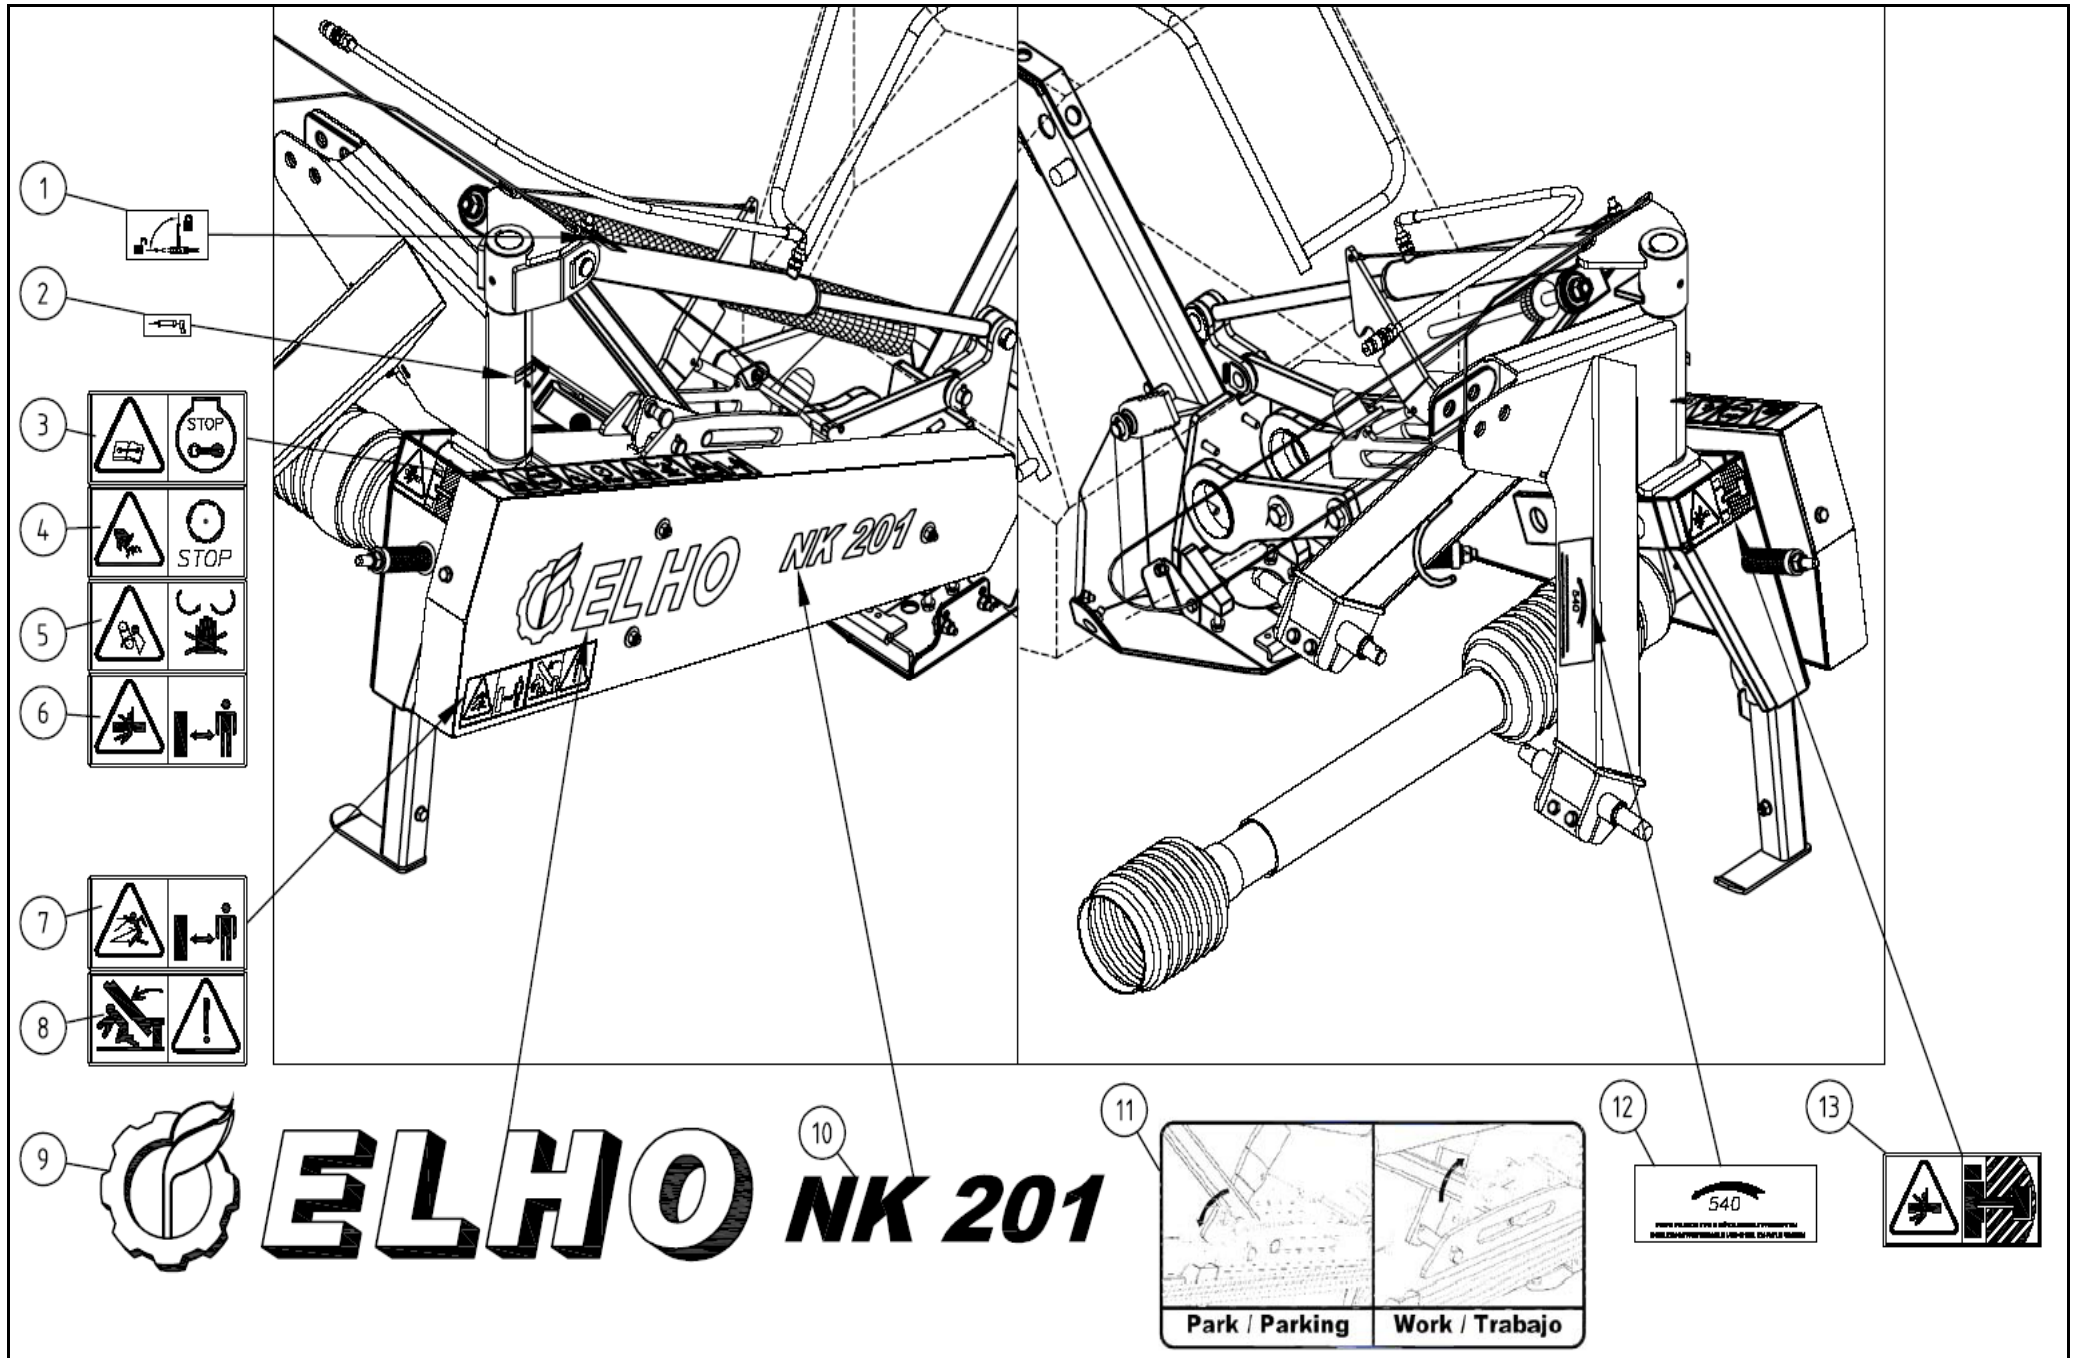

149580							
Pos	Name	Nahme	Benämning	Nimike	Specifikation	NO	Pcs
1	Sticker	Aufkleber	Dekal för bollkran	Tarra		149100	1
2	Sticker	Aufkleber	Dekal vaselinspruta	Tarra		149014	5
3	Warning remove key	Zündschlüsselwarnung	Handbok- stop	Varoitus pysäytä kone poista avain		508650	1
4	Warning for after running	Nachlaufwarnung	Varning för eftergång	Varoitus jälkikäyntiä		508648	1
5	Transmission warning sticker	Schutzwarnung	Varningsdekal för transmission	Voimansiirron varoitustarra		508649	1
6	Warning dangerous area	Gefarbereichwarnung	Varning för farligt område	Varoitus varallinen alue		149112	1
7	Warning for stone projection	Steinschleuderwarnung	Varning för stenskott håll avstånd	Varoitus kiveniskuista pidä etäisyyttä		508652	1
8	Sticker	Kleber	Klämrisk upplyft maskin	Tarra		149155	1
9	Sticker	Kleber	Dekal	Tarra	Elho Logo H=155	149550	1
10	Sticker	Aufkleber	Dekal	Tarra	NK 201	149591	1
11	Sticker	Kleber	Dekal	Tarra	Parking / Trabajo	149595	1
12	P.t.o. speed	Zapfwellenges chwindigkeit	Rotationshastighet för kraftöverföring	Voimansiirron pyörimisnopeus	540 rpm	508653	1
13	Safety decals	Warnzeichen	Varningsdekal klämrisk	Varoitusmerkki		508651	1