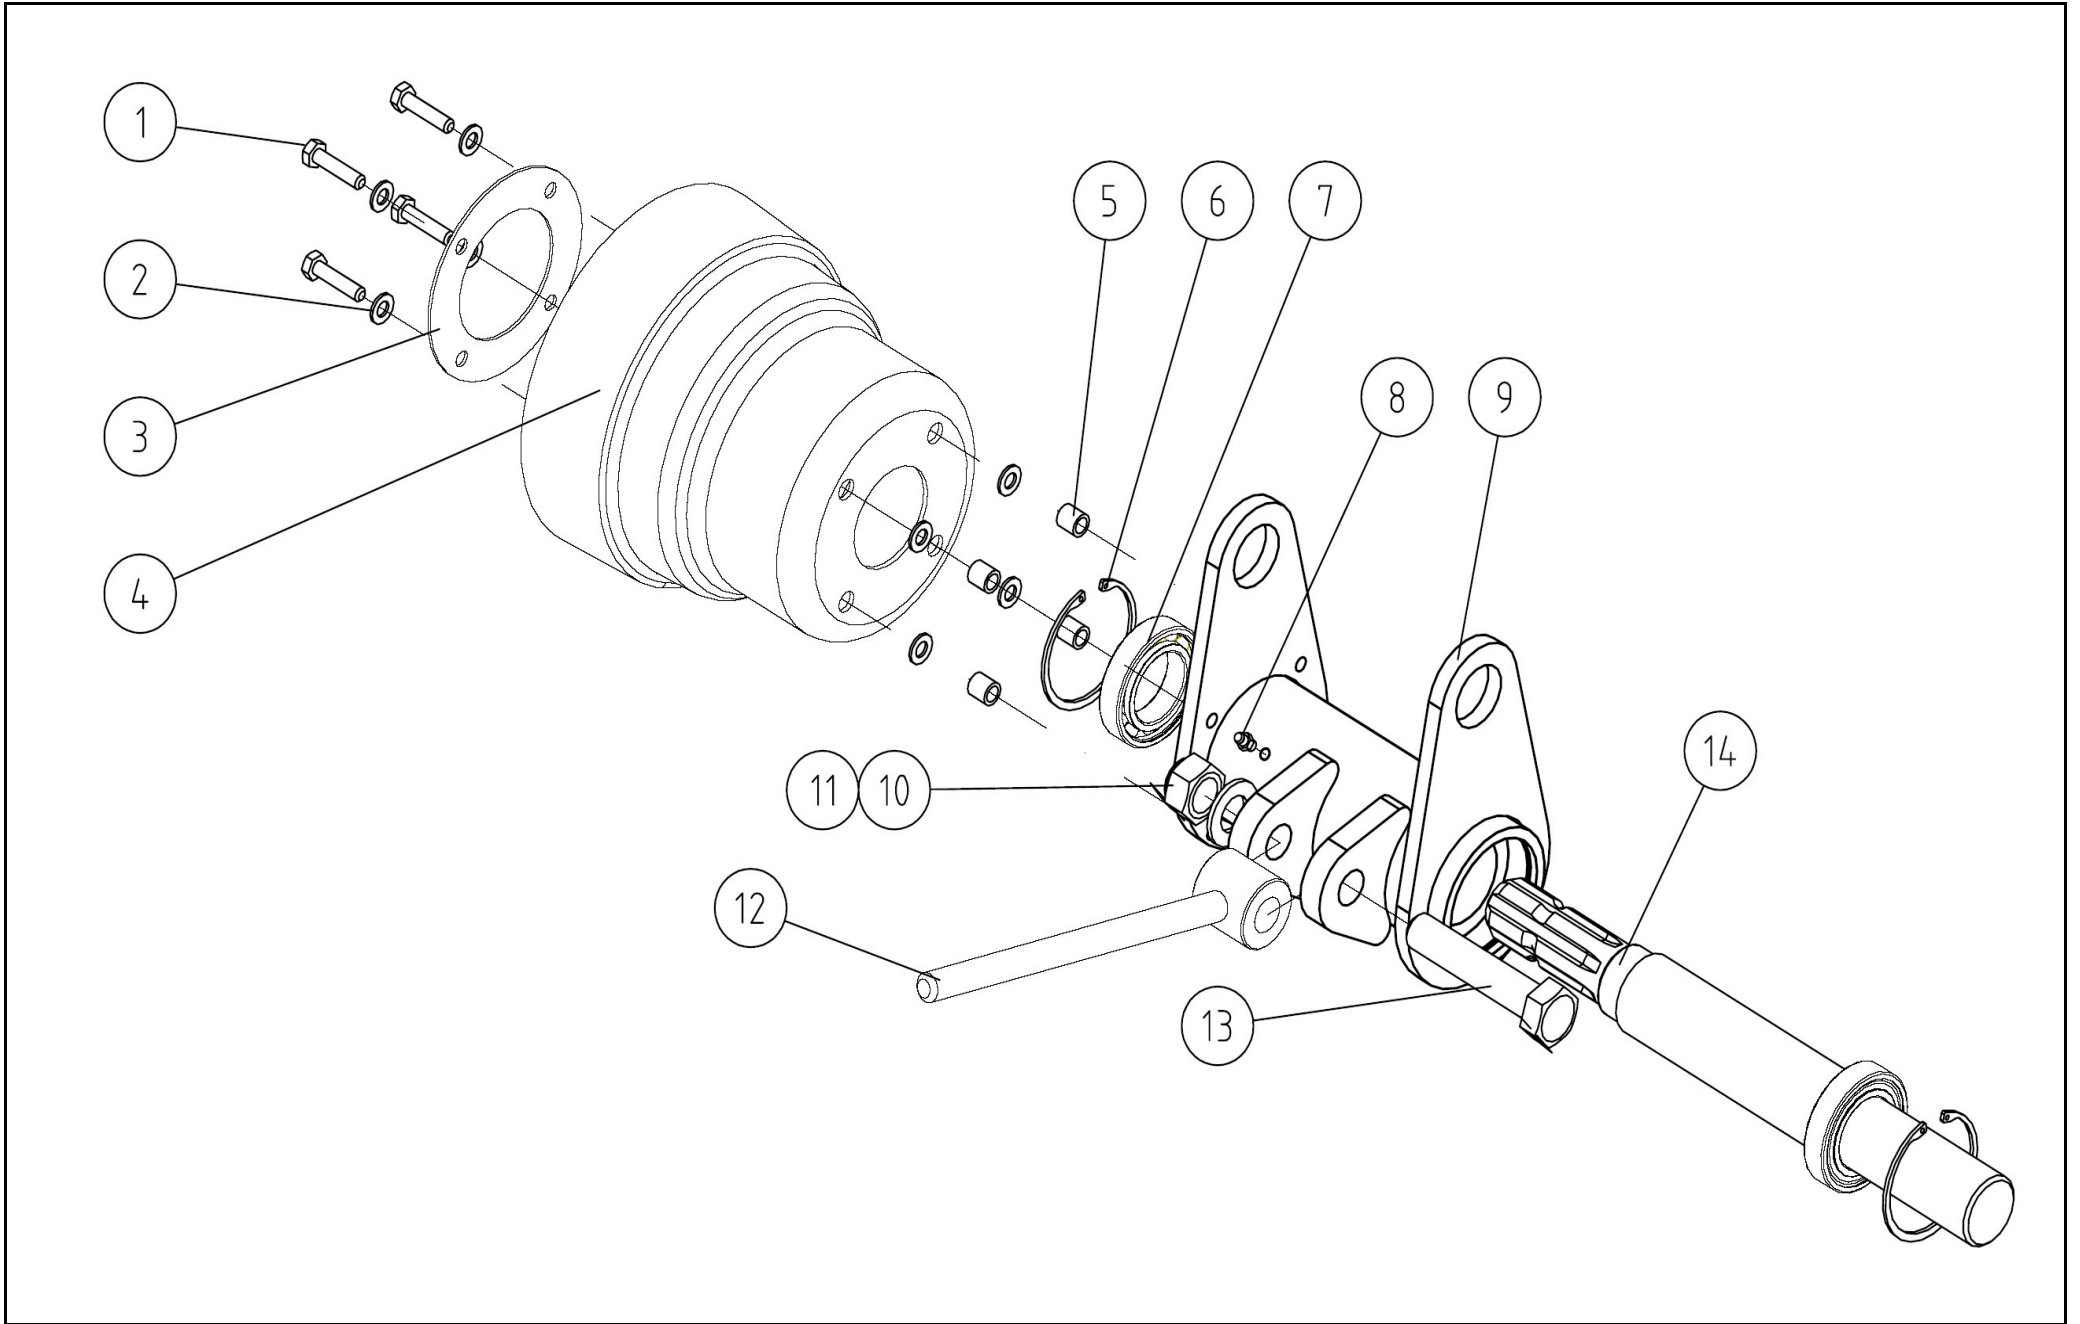

553402							
Pos	Name	Nahme	Benämning	Nimike	Specifikation	NO	Pcs
1	Screw	Schraube	6-k Skruv hg	Kuusioruuvi	DIN 933 8.8 M8X35 ZN	130780	4
2	Washer	Scheibe	Bricka	Aluslaatta	DIN 125A M8/8.4 ZN	131750	8
3	Plate	Scheibe	Axelskyddsplåt	Aluslaatta		553412	1
4	Cover	Schutz	Skyddskona	Suojaus	AMA	152002	1
5	Spacer	Buchse	Distans till axelskydd	Väliholkki		553406	4
6	Seeger ring	Sicherüngring	Låsring för hål	Varmistinrengas	DIN 472 68X2.5	132159	2
7	Bearing	Lager	Kullager	Laakeri	6008 RS	140143	2
8	Grease nipple	Smiernippel	Smörjnippa	Voitelunippa	M6x1; 45°	140960	1
9	Bearinghousing	Lagergehäuse	Lagerhus	Laakeripesä	NK 2007	553400	1
10	Nut	Muttern	Låsmutter	Lukitusmutteri	DIN 985-8 M20 ZN	131635	1
11	Washer	Scheibe	Bricka	Aluslaatta	DIN 125A M20/21 ZN	131830	1
12	Tensioner	Reimspaner	Remspännare	Kiristin		553404	1
13	Screw	Schraube	6-k Skruv dg	Kuusioruuvi	DIN 931 8.8 M20x110 ZN	130599	1
14	Axle	Welle	Axel	Akseli		553450	1