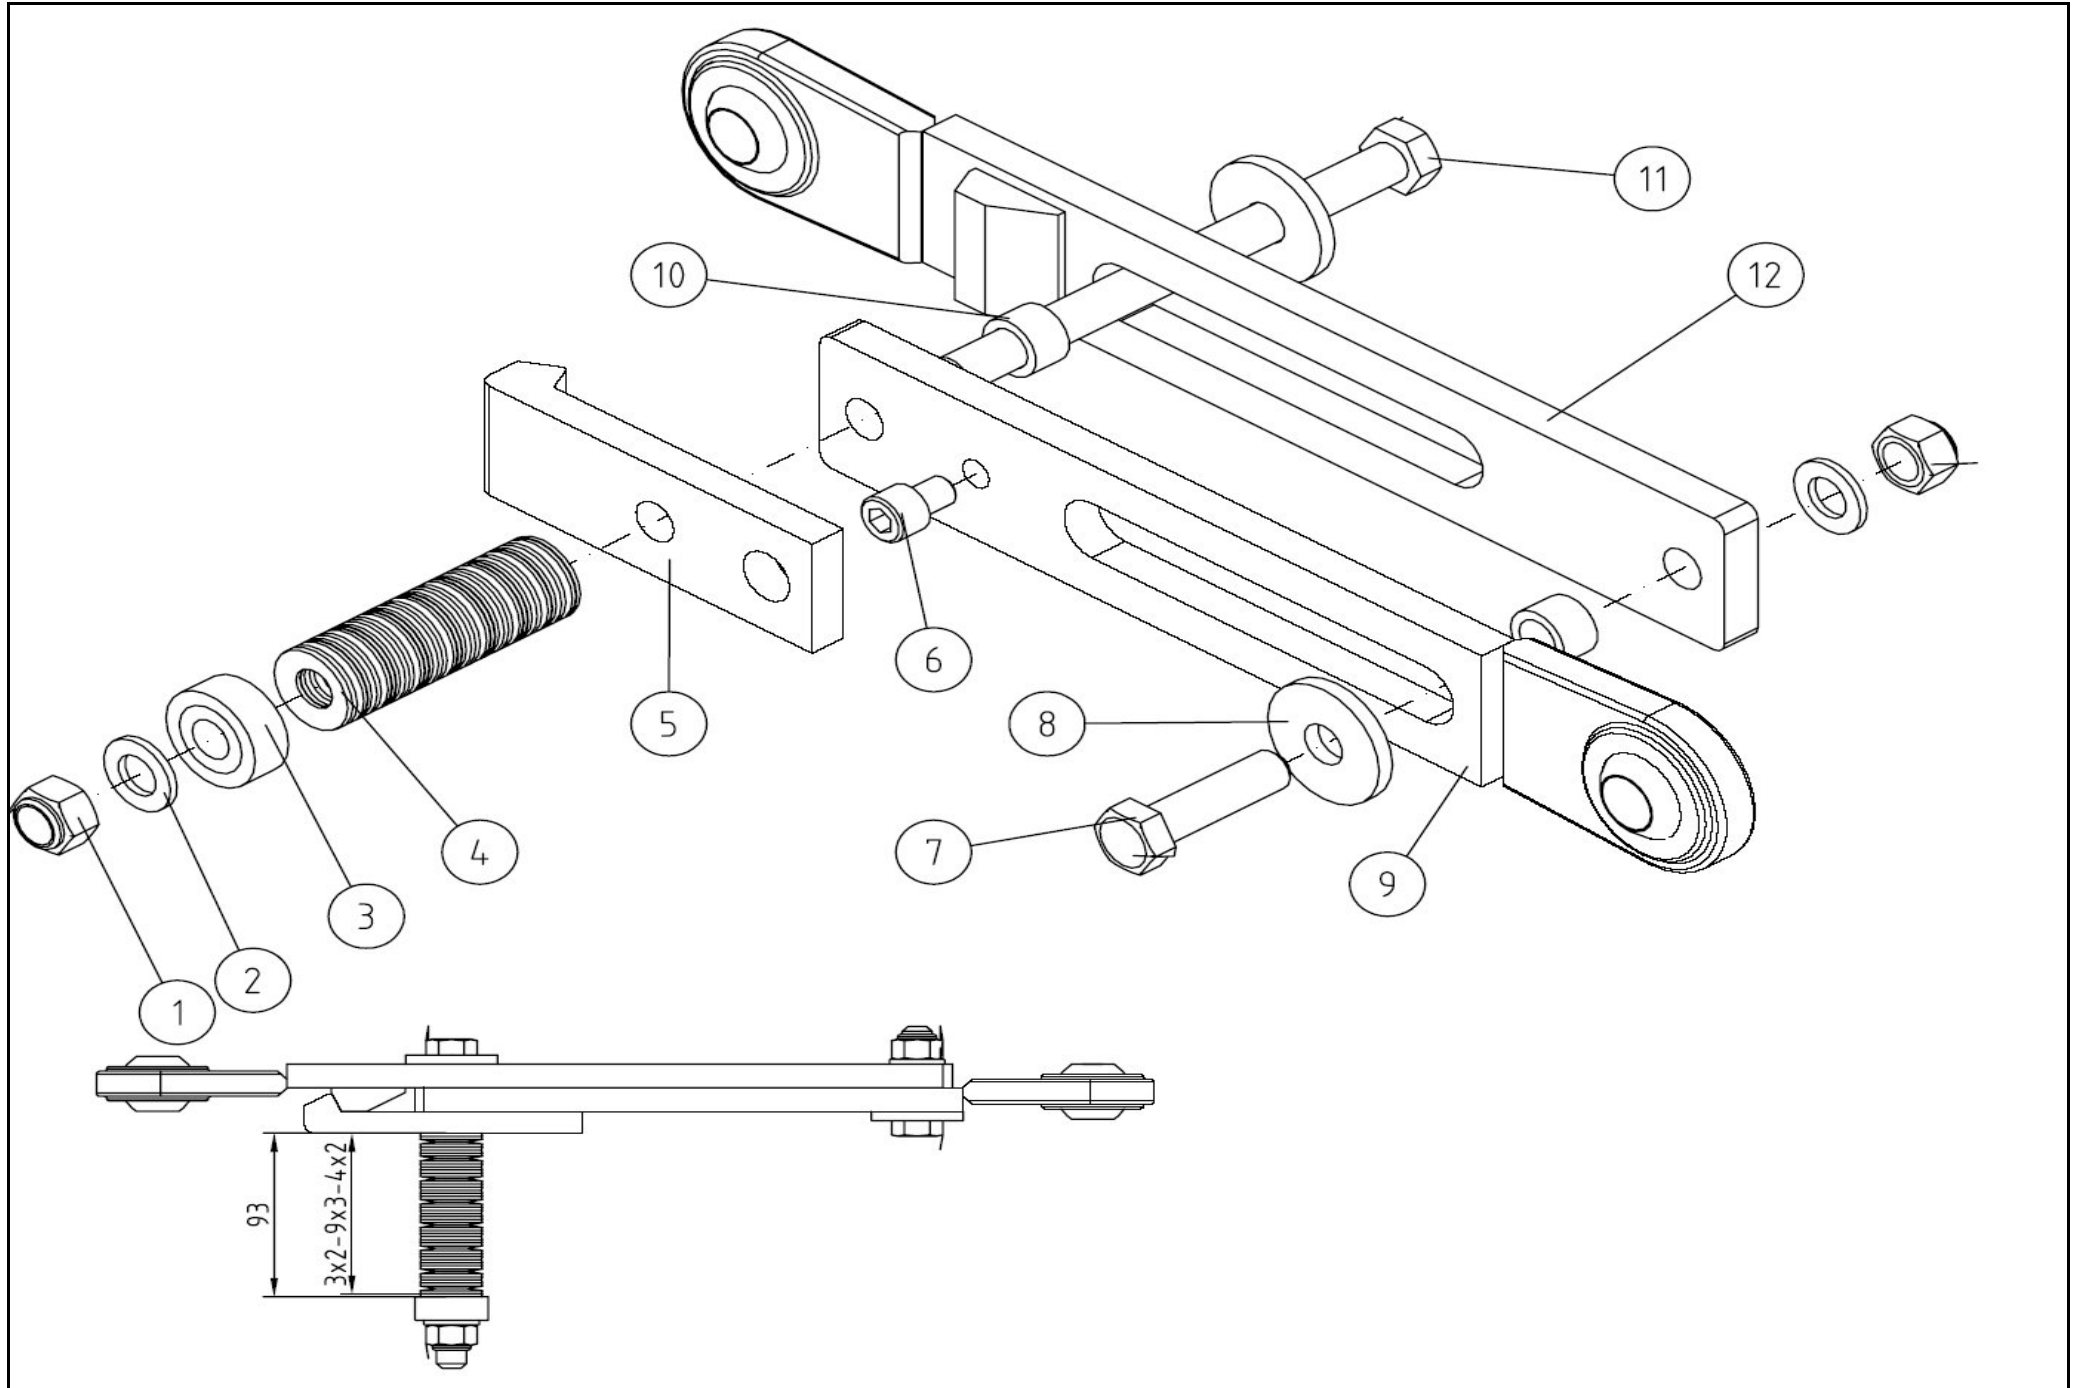

553160							
Pos	Name	Nahme	Benämning	Nimike	Specifikation	NO	Pcs
1	Nut	Muttern	Låsmutter	Lukitusmutteri	DIN 985-8 M16 ZN	131630	2
2	Washer	Scheibe	Bricka	Aluslaatta	DIN 125A M16/17 ZN	131810	2
3	Washer	Scheibe	Bricka	Aluslaatta	Ø40/16,5 L=15	553140	1
4	Spring washer	Feder scheibe	Tallriksfjäder	Lautasjousi	DIN 2093 31,5/16,3x2 N6173 JT 2	132175	41
5	Lock	Riegelhaken	Låshake	Lukitushaka	NK 2007	553136	1
6	Screw	Schraube	I-6 Skruv	6-koloruuvi	DIN 912 8.8 M12x16 ZN	131308	1
7	Screw	Schraube	6-k Skruv dg	Kuusioruuvi	DIN 931 8.8 M16X60 ZN	130532	1
8	Supportwasher	Stutzscheibe	Stödbricka	Tukilaatta		553146	2
9	Rear arm	Hintere arm	Bakre arm	Takavarsi		553154	1
10	Spacer	Buchse	Distans	Väliholkki	Ø24/16,5 L=15.5	553144	2
11	Screw	Schraube	6-k Skruv dg	Kuusioruuvi	DIN 931 8.8 M16X200 ZN	130581	1
12	Frontarm	Vorne arm	Främre arm bearbetning	Etuvarsi	NK 2007	553152	1