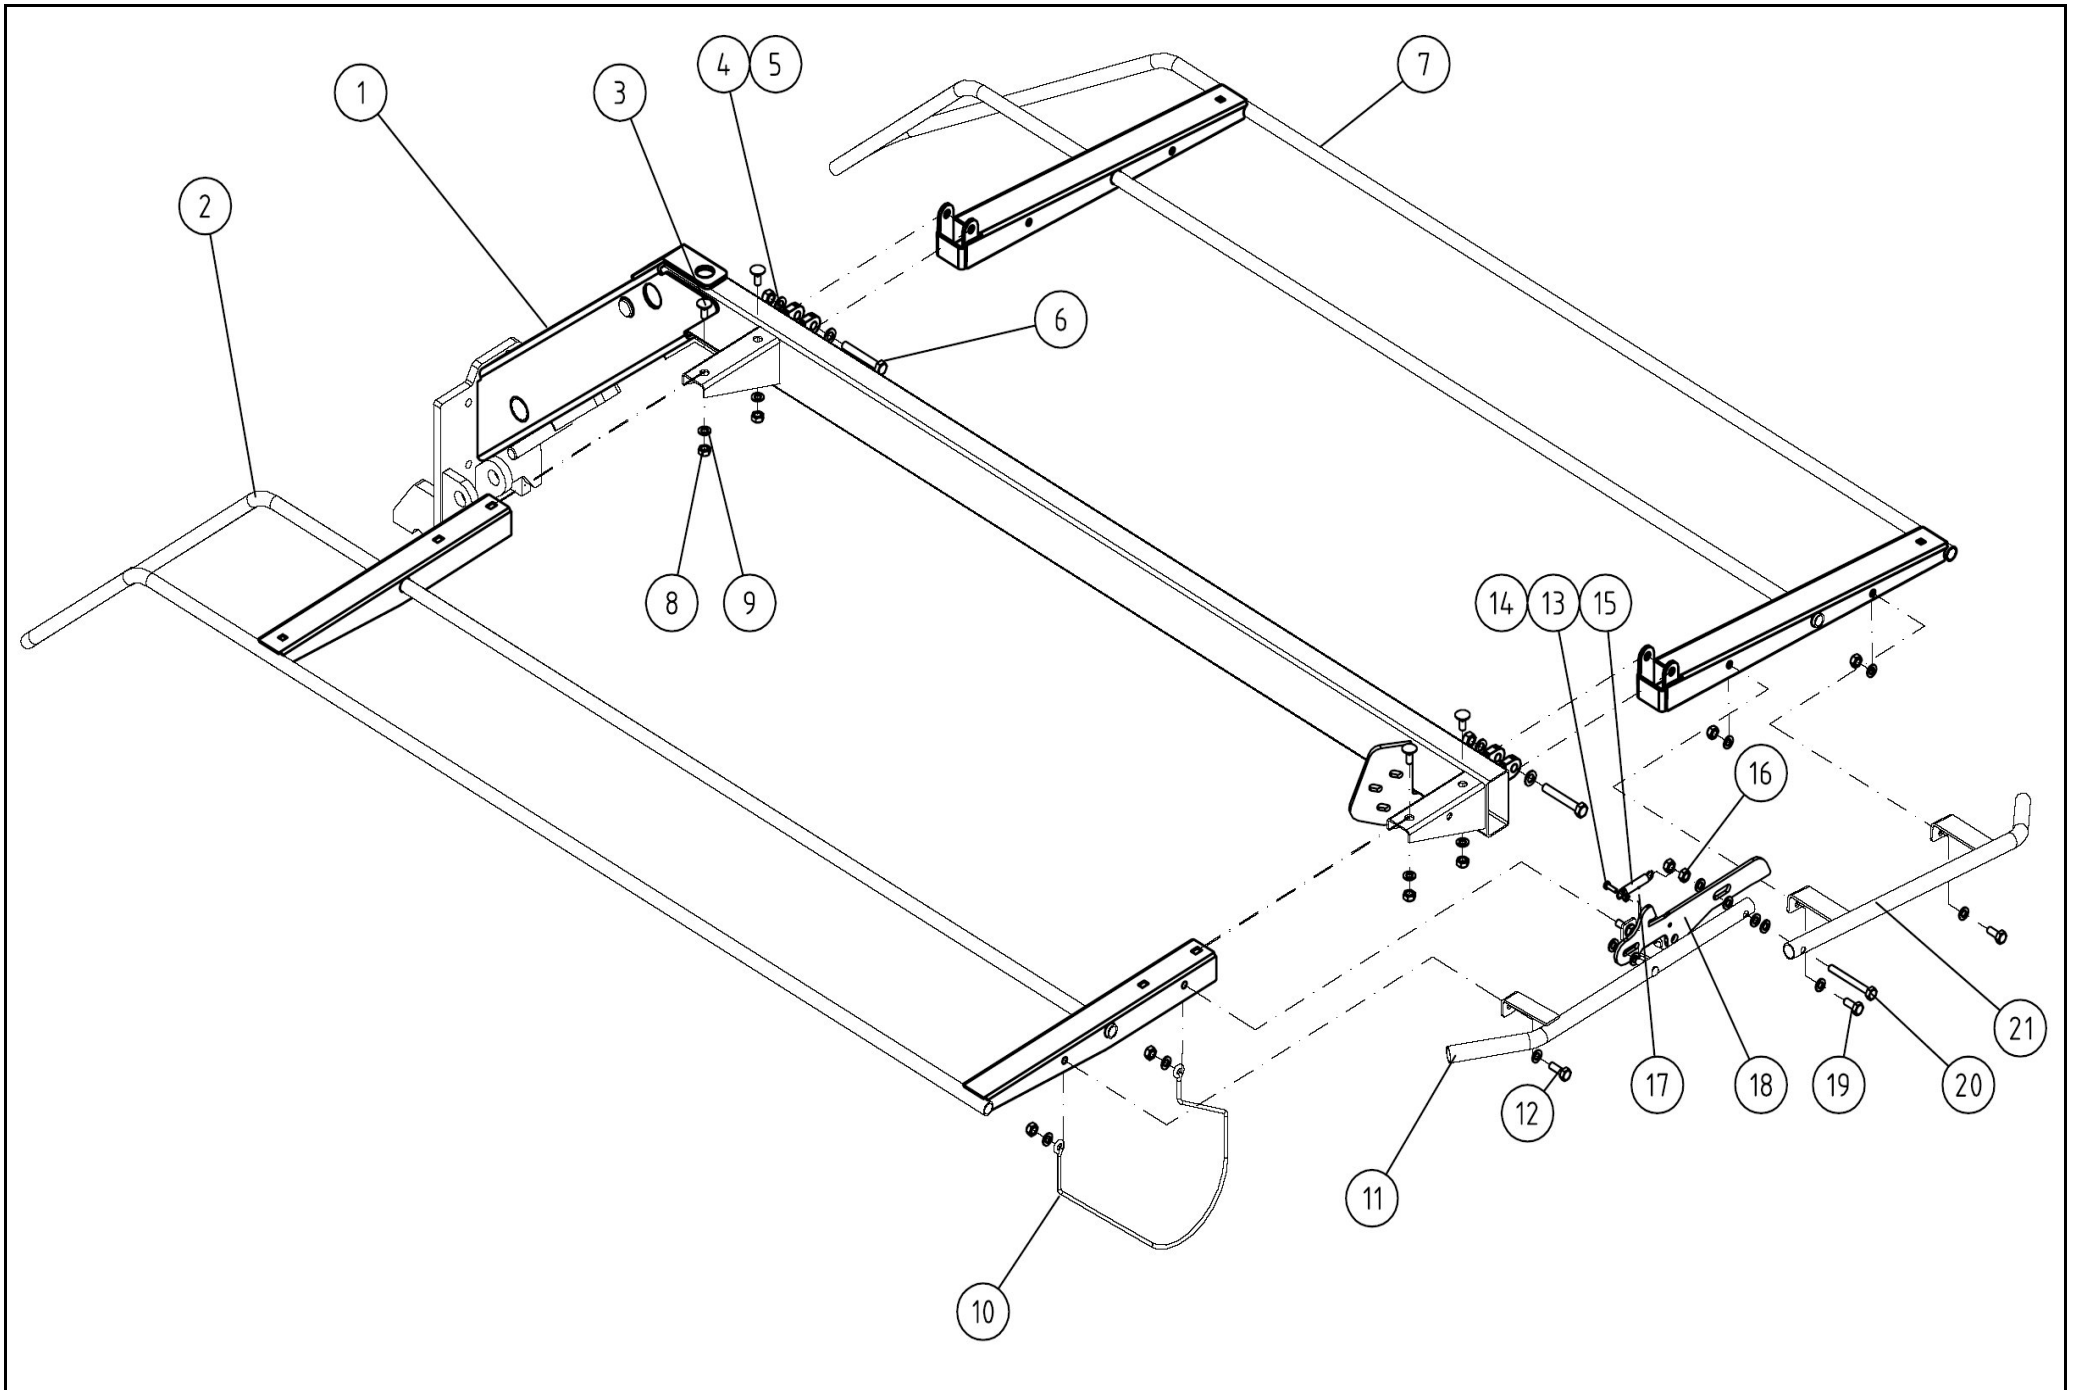

553502							
Pos	Name	Nahme	Benämning	Nimike	Specifikation	NO	Pcs
1	Guardframe	Schutzrahmen	Skydd stativ	Suojakaari	NK 201 2007	553500	1
2	Rearframe	Hintere rahmen	Bakre skyddsståge	Taka kaari	NK 201	553600	1
3	Cup bolts	Flachrundschrabe	Låsskruv	Lukkoruuvi	DIN603 8.8 M10X25 3-4 ZN	132710	4
4	Nut	Muttern	Låsmutter	Lukitusmutteri	DIN 985-8 M12 ZN	131600	2
5	Washer	Scheibe	Bricka	Aluslaatta	DIN 125A M12/13 ZN	131790	4
6	Screw	Schraube	6-k Skruv dg	Kuusioruuvi	DIN 931 8.8 M12X80 ZN	130370	2
7	Frontframe	Vornerahmen	Främre skyddsståge	Etukaari	NK 201	553700	1
8	Nut	Muttern	Låsmutter	Lukitusmutteri	DIN 985-8 M10 ZN	131580	9
9	Washer	Scheibe	Bricka	Aluslaatta	DIN 125A M10/10.5 ZN	131770	18
10	Lower endguard	untereschutz	Ändskydd	Päätysuoja		553620	1
11	Rear endguard	Hintere schutz	Bakre ändskydd	Päätysuoja, taka		553596	1
12	Screw	Schraube	6-k Skruv hg	Kuusioruuvi	DIN 933 8.8 M10X30 ZN	130880	2
13	Screw	Schraube	6-k Skruv hg	Kuusioruuvi	DIN 933 8.8 M6X20 ZN	130640	1
14	Nut	Muttern	Mutter	Kuusiomutteri	DIN 934 M6 ZN	131380	1
15	Spring	Feder	Fjäder	Jousi	d=2.0, Dm=13, Lo=75	307062	1
16	Nut	Muttern	Mutter	Kuusiomutteri	DIN 934 M10 ZN	131400	1
17	Spring pin	Spannhülsen	Rörsprint	Jousisokka	DIN 1481 3X25 ZN	132822	1
18	Lock	Riegelhaken	Låshake	Lukko		553588	1
19	Screw	Schraube	6-k Skruv hg	Kuusioruuvi	DIN 933 8.8 M10X25 ZN	130860	2
20	Screw	Schraube	6-k Skruv dg	Kuusioruuvi	DIN 931 8.8 M10X90 ZN	130210	1
21	Front endguard	Vorne schutz	Främre ändskydd	Päätysuoja, etu		553598	1