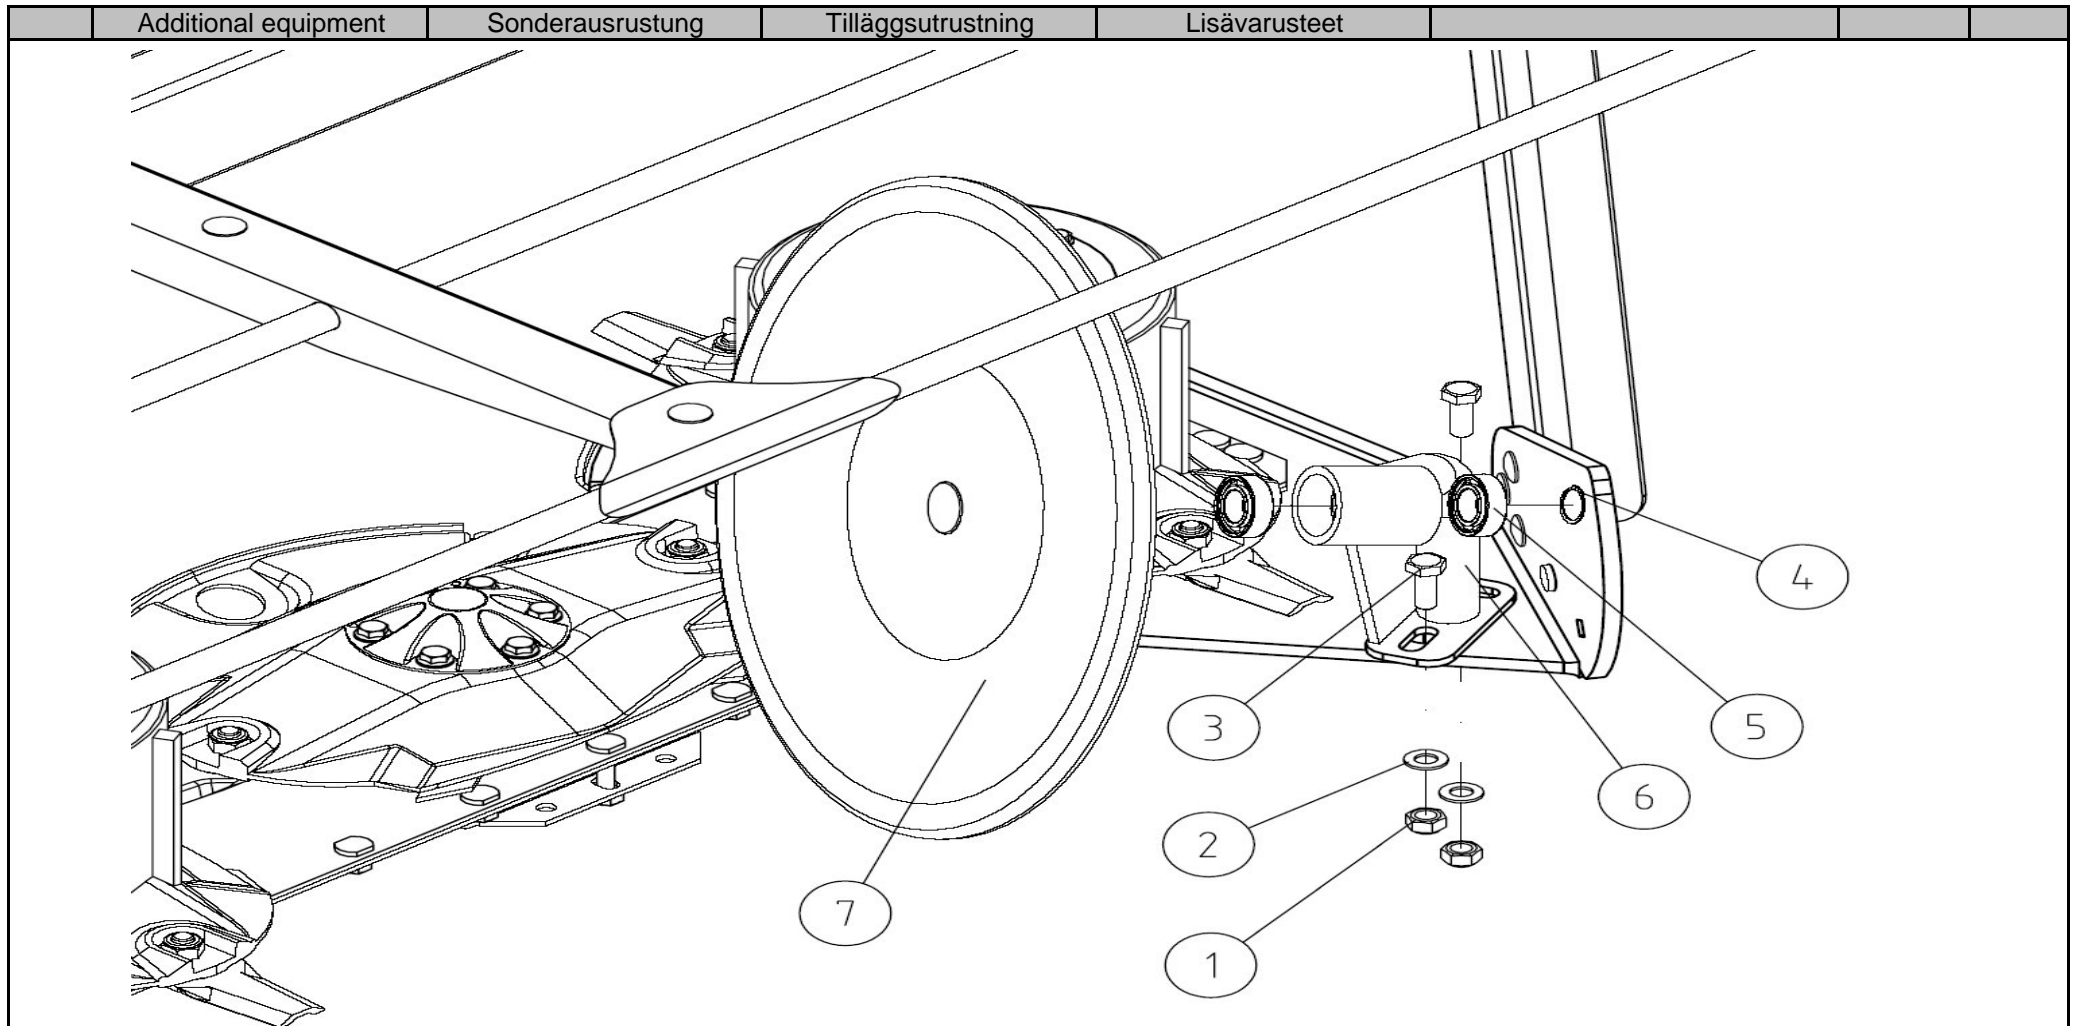

Additional equipment	Sonderausrustung	Tilläggsutrustning	Lisävarusteet				
115513							
Pos	Name	Nahme	Benämning	Nimike	Specifikation	NO	Pcs
1	Nut	Muttern	Låsmutter	Lukitusmutteri	DIN 985-8 M12 ZN	131600	2
2	Washer	Scheibe	Bricka	Aluslaatta	DIN 125A M12/13 ZN	131790	2
3	Screw	Schraube	6-k Skruv hg	Kuusioruuvi	DIN 933 8.8 M12X35 ZN	130980	2
4	Seeger ring	Sicherüngring	Låsring för axel	Varmistinrengas	DIN 471 25X1,2	132070	1
5	Bearing	Lager	Kullager	Laakeri	6005-2RS	140115	2
6	Bracket	Befestigung	Fäste	Kinnike	NK 201-281 2009>	553979	1
7	Disc	Scheibe	Tallrik	Lautanen		553980	1