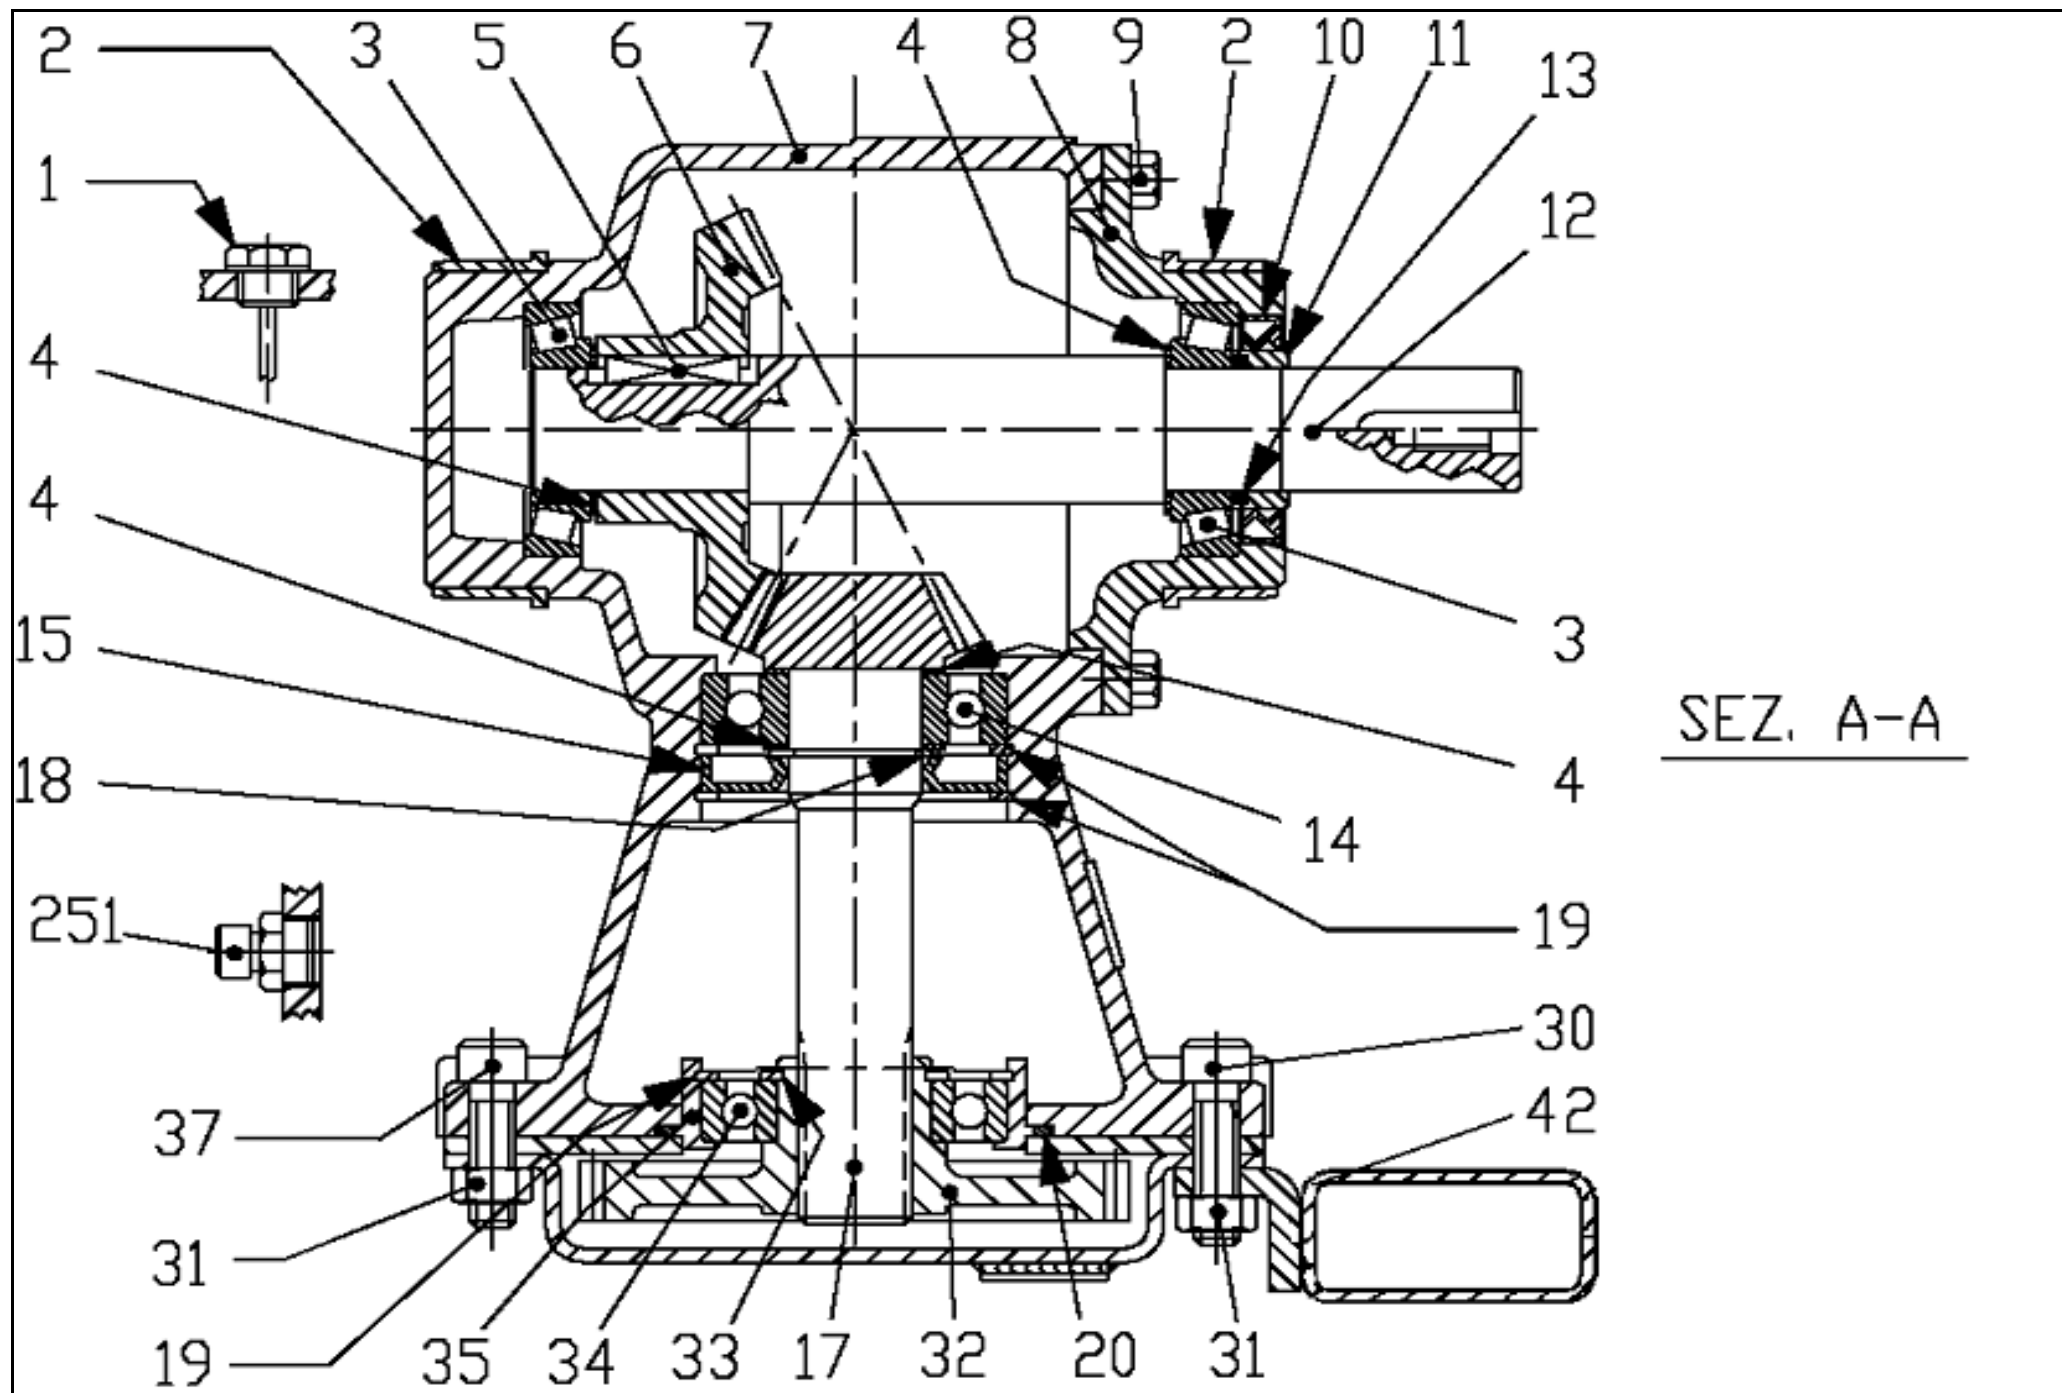

155501							
Pos	Name	Nahme	Benämning	Nimike	Specifikation	NO	Pcs
1	Plug	Stopfen	Propp	Tulppa	3/8"GAS 0.142.7101.00	555303	1
2	Buch	Buchse	Bussning	Pussla	0.142.7103.00	555320	2
3	Bearing	Lager	Lager	Laakeri	8.0.9.00026 30207	140407	2
4	Shim	Ausgleichscheibe	Shims	Säätölevy	0.259.7500.00 35.3x48.0	555311	4
5	Parallel key	Kiele	Flatkil	Laattakiila	8.4.1.01125 B 10X8X35	555319	1
6	Crown wheel	Zahnrad	Kugghjul	Hammaspyörä	0.142.5001.00 Z33 M3.75	555302	1
7	Casing	Gehäuse	Växelhus	Kotelo	0.142.0301.00	555301	1
8	Cover	Deckel	Lock	Kansi	0.142.1301.00	555305	1
9	Bolt	Bolzen	Bult	Pultti	8.1.1.01540 M10x22 8.8 DCRT	555304	8
10	Double lip seal	Öl dichtung	Oljetätning	Öljytiiviste	8.7.1.00769 45X65 X10	555310	1
11	Buch	Buchse	Bussning	Pussla	0.142.7100.00	555308	1
12	Shaft	Welle	Axel	Akseli	0.142.2001.00	555309	1
13	O-ring	O-ring	O-ring	O-rengas	8.7.6.00954 39.83x34.59X2.62	555307	1
14	Bearing	Lager	Lager	Laakeri	8.0.1.00644 6307	140370	1
15	Oil seal	Öldichtung	Oljetätning	Öljytiiviste	8.7.3.00081 35X80X10	555312	1
16	Bearinghousing complete	Lagergehäuse vollständig	Tallriks drivenhet	Lautasen vetoyksikkö	ELHO 2008>	517498	5
17	Pinion	Welle mit zahnrad	Axel med kugghjul	Akseli ja hammaspyörä	0.142.6000.00 Z16 M3.75	555314	1
18	Snap ring	Sicherungring	Låsring	Lukkorengas	8.5.1.00005 35 UNI7435	555316	1
19	Snap ring	Sicherungring	Låsring	Lukkorengas	8.5.2.00030 80 UNI7437	555315	3
20	O-ring	O-ring	O-ring	O-rengas	8.7.6.01188 OR-4375	555321	1
21	O-ring	O-ring	O-ring	O-rengas	8.7.6.01244 OR-3112	508507	5
22	Sping pin	Spannstift	Sprint	Sokka	8.4.5.01205 10X12 D1481	508511	2
23	Gear with bearing	Zahnrad mit lager	Kugghjul med lager	Hammasp. laakerineen	9.505.502.00 Z36 M3	517516	5
24	Oil seal	Öldichtung	Oljetätning	Öljytiiviste	8.7.3.00044 40X56X8	508505	5
25	Mounting	Flansche	Fläns	Laippa	0.505.1301.00	517497	5
26	Flange	Flansche	Fläns	Laippa	0.522.7003.00	505550	5
27	Gear	Zahnrad	Kugghjul	Ratas	0.505.6002.00 Z45 M3	517505	6
28	Gear with bearing	Zahnrad mit lager	Kugghjul med lager	Hammasp. laakerineen	9.505.501.00 Z45 M3	517506	6
29	Screw	Bolzen	Bult	Pultti	0.404.7132.00 M10x30 DCRT	508534	3
30	Bolt	Bolzen	Bult	Pultti	8.1.2.01529 M12x45 12.9	555323	3
31	Hex nut	Mutter	Mutter	Mutteri	8.2.1.01533 M12 10 DCRT320	555324	8
32	Gear	Zahnrad	Kugghjul	Ratas	0.505.6000.00 Z45 M3	555340	1
33	Snap ring	Sicherungring	Låsring	Lukkorengas	8.5.1.00680 40 UNI7436	555201	1
34	Bearing	Lager	Lager	Laakeri	8.0.1.01184 6208/C3	555202	1
35	Buch	Buchse	Bussning	Pussla	0.404.7108.00	555342	1