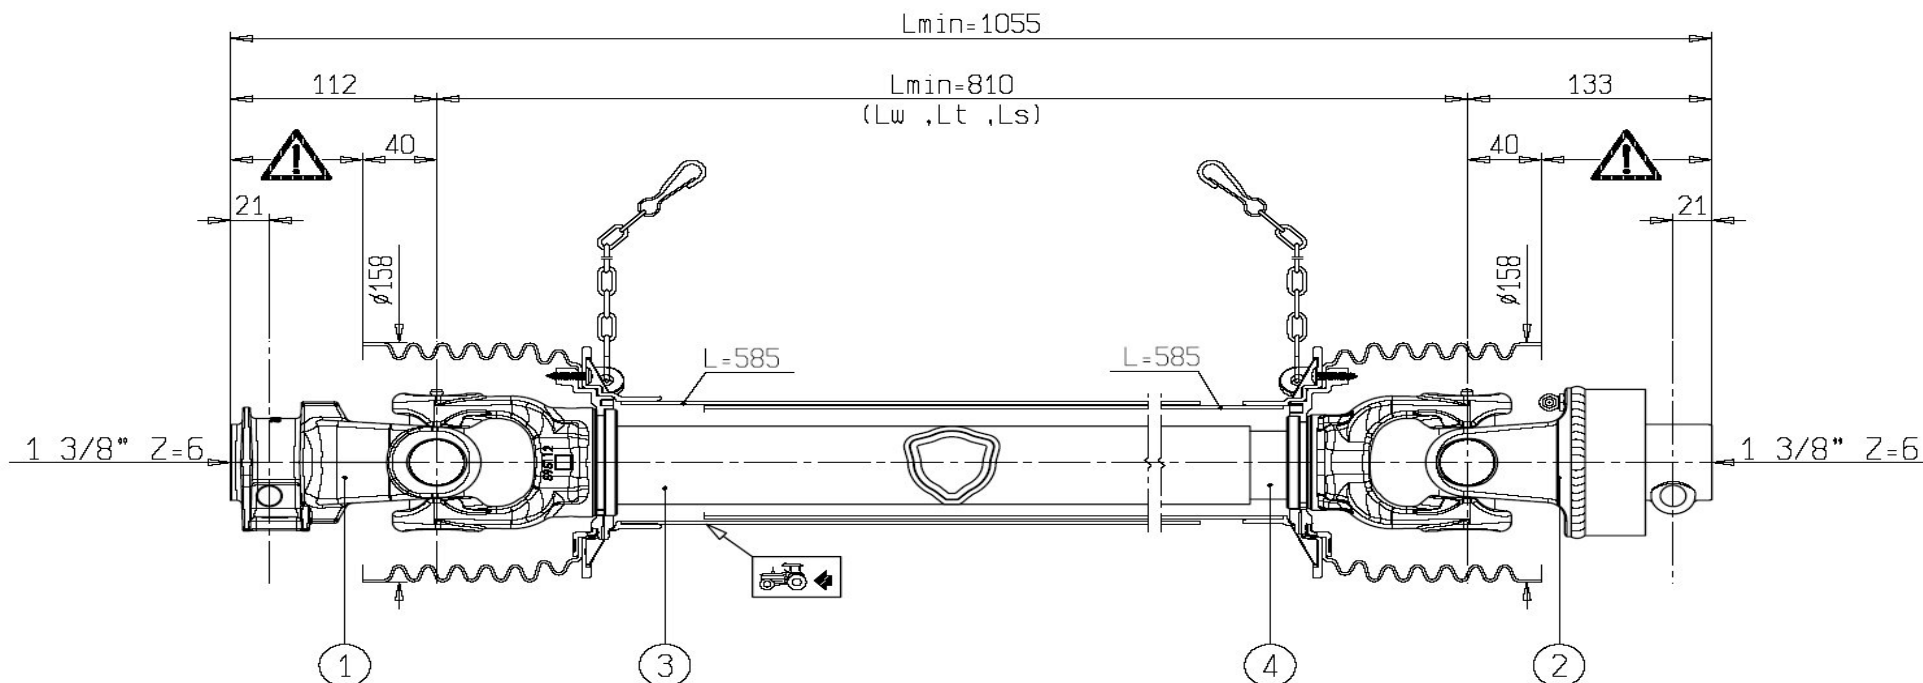

152055

Pos	Name	Nahme	Benämning	Nimike	Specifikation	NO	Pcs
2	Pto shaft	Gelenkwelle	Kraftöverföringsaxel	Nivelaseli	7G5N081CE007096	152055	1

WARNING!

SECTIONS OF THE ASSEMBLY ARE NOT SHIELDED AND MUST BE SHIELDED BY AN INTERACTIVE GUARDING SYSTEM. BONDIDIOLI & PAVESI DECLINES RESPONSIBILITY IF PROPER GUARDS ARE NOT PROVIDED OR MAINTAINED.

DRAFT

1	CODICE CODE 007	LATO TRATTORE TRACTOR SIDE	LATO MACCHINA IMPLEMENT SIDE	TIPO-TYPE G5	CLIENTE / CUSTOMER 3800550 OY EL-HO Ab	RIF. CLIENTE / CUSTOMER REF. 152055		
2	CODICE CODE 096 RA1			DATA / DATE 18/10/2011	DISEGNATO / DESIGNED BY P.Panza	TIPO DI MACCHINA / TYPE OF IMPLEMENT		
3	L=660	30,2 79,4	30,2 79,4	LUNGHEZZA MAX IN LAVORO MAX WORKING LENGTH Lw=1117	STUDIO / DESIGN	ORIGINE / ORIGIN		
4	L=660	VELOCITA' MAX MAX SPEED 540 min⁻¹	M max 2500 Nm	LUNGHEZZA MAX TEMPORANEA MAX TEMPORARY LENGTH Lt=1219	NOTE / NOTES			CODICE / CODE 7G5N081CE007096
				LUNGHEZZA MAX NON IN ROTAZIONE MAX LENGTH AT STANDSTILL Ls=1270			REV.	

ELHO do not distribute Bondioli & Pavesi parts. Please contact your local Bondioli & Pavesi distributor.

ELHO vermittelt nicht Bondioli & Pavesi Ersatzteile. Bitte wenden Sie sich an Ihre Bondioli & Pavesi Händler.

ELHO tillhandahåller ej Bondioli & Pavesi reservdelar. Vänligen kontakta er Bondioli & Pavesi importör.

ELHO ej varastoi Bondioli & Pavesi varaosia. Bondioli & Pavesi varaosat hoitaa Suomessa Kojaltek Oy.