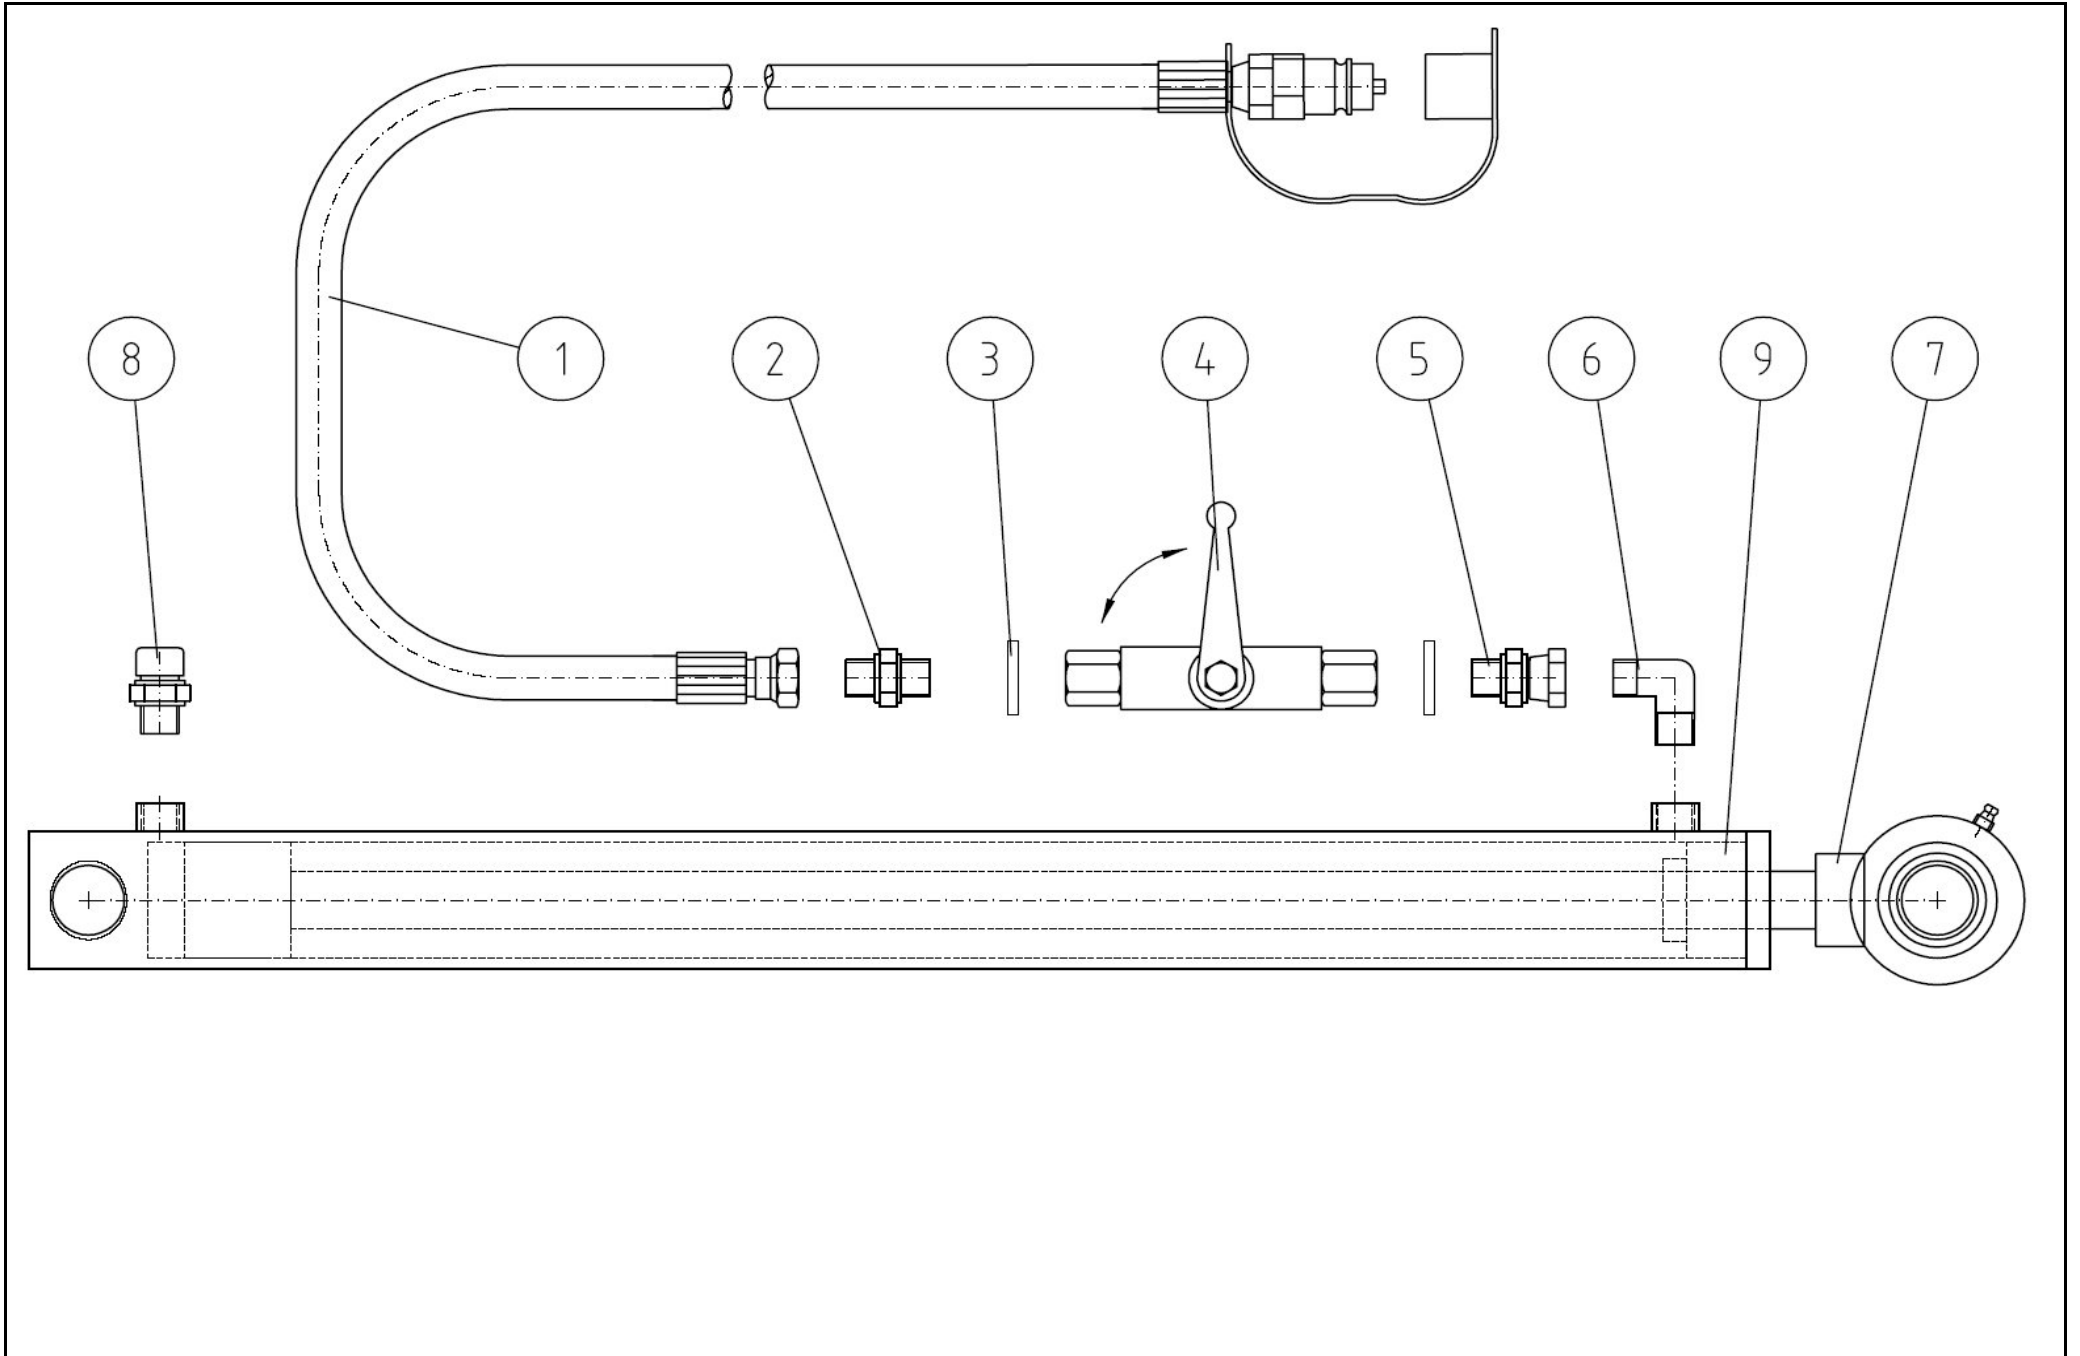

148350							
Pos	Name	Nahme	Benämning	Nimike	Specifikation	NO	Pcs
1	Hydraulic hose	Hydraulik slauch	Hydraulslang	Hydrauliletku	3/8 L=2500	145557	1
2	Restriktor nipple	Drossel nipple	Strypningsnippa	Kuristusnippa	3/8-3/8 Ø 1,0 mm	143147	1
3	Bonded gasket	Dichtung	Usit-tätning	Usit-tiiviste	3/8" USITR-06	146003	2
4	Ball valve	Kugelhahn	Bollventil	Palloventtiili	3/8"-3/8" BKH-06	144025	1
5	Male/female adaptor	Anschluss	Junktur	Liitin	3/8" - 3/8" 04010-06	143150	1
6	"I" adaptor with male thread	Vinkel nippel	Vinkel	Kulmanippa	3/8" - 3/8" 04490-06	143182	1
7	Cylinder	Zylinder	Cylinder	Hydraulisylinteri	Ø 50/25 x 550/1325	146450	1
8	Air nipple	Luft Nippeln	Luftnippel	Ilmanippa	För cylinder 3/8"	143327	1
9	Sealkit	Dichtungssätze	Tätningsserie	Tiiviste sarja	Ø 50/25 x 575/1325	146452	1