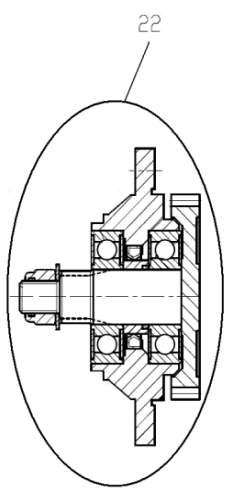

155650							
Pos	Name	Nahme	Benämning	Nimike	Specifikation	NO	Pcs
1	Spring pin	Spannhülsen	Rörsprint	Jousisokka	DIN 1481 10x12	508511	2
2	Spacer	Buchse	Distans	Väliholkki	Ø40.3x51.3x3	508520	16
3	Bolt	Bolzen	Bult	Pultti	M10x30 DCRT320	508529	58
4	Cutterbed+cover	Gehäuse	Lockbotten	Kansi+pohja	2.523.0704.00	155651	1
5	Nut	Muttern	Mutter	Mutteri	M10 DCRT320	508523	106
6	Seal	Dichtung	Packning	Tiiviste	8.3.0.01353/17x22x1.5	508522	2
7	Male plug	Propfen	Plugg	Tulppa	BSP 3/8" 0.404.7131.00	143314	2
8	Bearing	Lager	Kullager	Laakeri	6306 2RS/C3	140366	8
9	Bearinghousing	Lagergehäuse	Lagerhus	Laakeripesä	0.505.1302.00	517497	8
10	Bolt	Bolzen	Bult	Pultti	M10x52 DCRT320	508527	6
11	Disk hub	Mähscheibe befestigung	Tallrikscentrum	Kinnitys laippa	0.523.7000.00 >2008 (500 serie)	155550	7
12	Counter screw	Senkschrauben	I-6 Skruv sänkt	6-koloruuvi uppok.	DIN 7991 10.9 M10X55 ZN	131338	2
13	Oil seal	Öldichtung	Axeltätning	Öljytiiviste	40x56x8	508505	8
14	O-ring	O-ring	O-ring	O-rengas	OR-3112	508507	8
15	Spacer	Buchse	Distans	Väliholkki	0.505.7100.00	517530	8
16	Bearing	Lager	Kullager	Laakeri	6306 ZZ/C3	140365	8
17	Bolt	Bolzen	Bult	Pultti	M10X19 DCRT320	508530	16
18	Gear+shaft	Zahnrad+welle	Kugghjul med axel	Hammaspyörä+akseli	0.523.5000.00 Z34 M3	155540	8
19	Locknut	Muttern	Låsmutter	Lukitusmutteri	M18 H16.8 (8.2.6.00542)	508501	8
20	Wascher	Scheibe	Fjäderbricka	Jousilaatta	35.5x18.3x2 (8.5.5.01242)	508502	8
21	Disk hub	Mähscheibe befestigung	Tallrikscentrum drivning	Kinnitys laippa	0.523.7001.00 >2008 (500 serie)	155560	1
22	Bearinghousing complete	Lagergehäuse vollständig	Tallriks drivenhet	Lautasen vetoyksikkö	ELHO 2008>	517498	8
23	Snap ring	Sicherung ring	Låsring	Lukkorengas	0.505.7101.00	517528	16
24	Bearing	Lager	Kullager	Laakeri	6208 N/C3	140286	16
25	Nut	Muttern	Mutter	Mutteri	0.465.7050.00	517527	16
26	Spacer	Zwischenbusche	Bussning	Väliholkki	0.465.7049.00	517529	16
27	Bolt	Bolzen	Bult	Pultti	M20x30 DCRT320	508510	16
28	Gear	Zahnrad	Kugghjul	Hammaspyörä	Z36 M3	517515	6
29	Counter screw	Senkschrauben	I-6 Skruv sänkt	6-koloruuvi uppok.	DIN 7991 10.9 M10X20 ZN	131320	13
30	Counter screw	Senkschrauben	I-6 Skruv sänkt	6-koloruuvi uppok.	DIN 7991 10.9 M10x30 ZN	131333	7
31	O-ring	O-ring	O-ring	O-rengas	OR-3425	155545	8
32	Gear	Zahnrad	Kugghjul	Hammaspyörä	Z45 M3	517505	10
33	Spacer	Buchse	Distans	Väliholkki	Ø 10/21x7	508525	6
34	Gear with bearing	Zahnrad mit lager	Kugghjul med lager	Hammasp. laakereineen	9.505.502.00 Z36 M3	517516	6
35	Bolt	Bolzen	Bult	Pultti	M10x30 DCRT	508534	4
36	Gear with bearing	Zahnrad mit lager	Kugghjul med lager	Hammasp. laakereineen	9.505.501.00 Z45 M3	517506	10