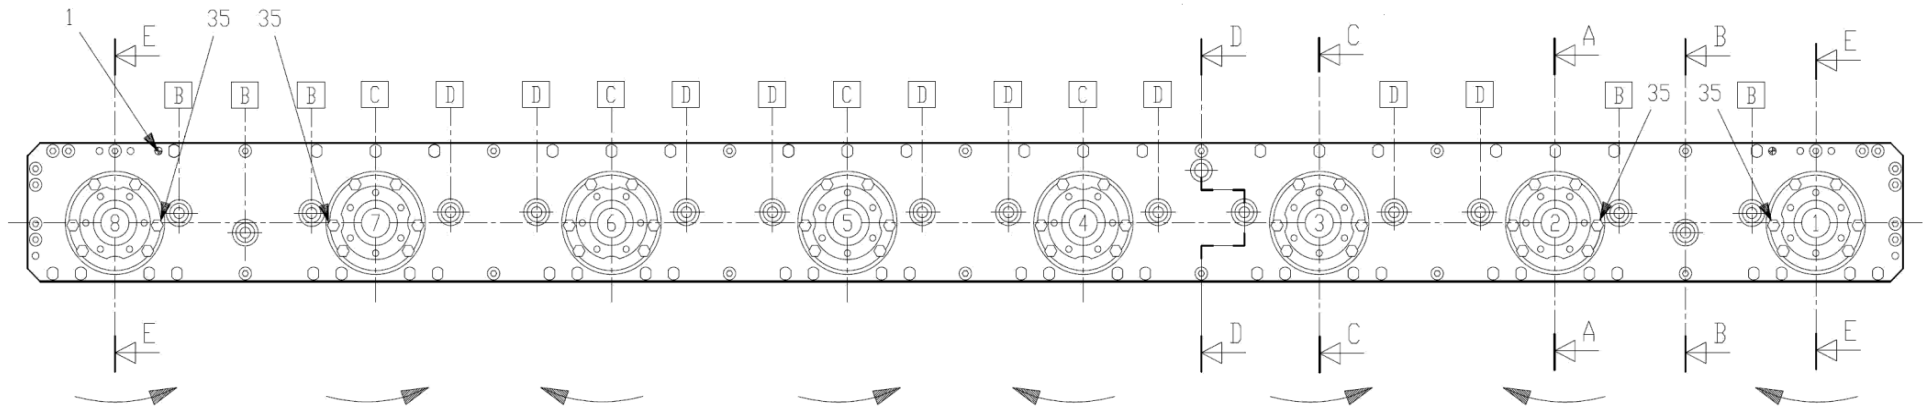

155650							
Pos	Name	Nahme	Benämning	Nimike	Specifikation	NO	Pcs
1	Spring pin	Spannhülsen	Rörsprint	Jousisokka	DIN 1481 10x12	508511	2
2	Spacer	Buchse	Distans	Väliholkki	Ø40.3x51.3x3	508520	16
3	Bolt	Bolzen	Bult	Pultti	M10x30 DCRT320	508529	58
4	Cutterbed+cover	Gehäuse	Lockbotten	Kansi+pohja	2.523.0704.00	155651	1
5	Nut	Muttern	Mutter	Mutteri	M10 DCRT320	508523	106
6	Seal	Dichtung	Packning	Tiiviste	8.3.0.01353/17x22x1.5	508522	2
7	Male plug	Propfen	Plugg	Tulppa	BSP 3/8" 0.404.7131.00	143314	2
8	Bearing	Lager	Kullager	Laakeri	6306 2RS/C3	140366	8
9	Bearinghousing	Lagergehäuse	Lagerhus	Laakeripesä	0.505.1302.00	517497	8
10	Bolt	Bolzen	Bult	Pultti	M10x52 DCRT320	508527	6
11	Disk hub	Mähscheibe befestigung	Tallrikscentrum	Kinnitys laippa	0.523.7000.00 >2008 (500 serie)	155550	7
12	Counter screw	Senkschrauben	I-6 Skruv sänkt	6-koloruuvi uppok.	DIN 7991 10.9 M10X55 ZN	131338	2
13	Oil seal	Öldichtung	Axeltätning	Öljytiiviste	40x56x8	508505	8
14	O-ring	O-ring	O-ring	O-rengas	OR-3112	508507	8
15	Spacer	Buchse	Distans	Väliholkki	0.505.7100.00	517530	8
16	Bearing	Lager	Kullager	Laakeri	6306 ZZ/C3	140365	8
17	Bolt	Bolzen	Bult	Pultti	M10X19 DCRT320	508530	16
18	Gear+shaft	Zahnrad+welle	Kugghjul med axel	Hammaspyörä+akseli	0.523.5000.00 Z34 M3	155540	8
19	Locknut	Muttern	Låsmutter	Lukitusmutteri	M18 H16.8 (8.2.6.00542)	508501	8
20	Wascher	Scheibe	Fjäderbricka	Jousilaatta	35.5x18.3x2 (8.5.5.01242)	508502	8
21	Disk hub	Mähscheibe befestigung	Tallrikscentrum drivning	Kinnitys laippa	0.523.7001.00 >2008 (500 serie)	155560	1
22	Bearinghousing complete	Lagergehäuse vollständig	Tallriks drivenhet	Lautasen vetoyksikkö	ELHO 2008>	517498	8
23	Snap ring	Sicherung ring	Låsring	Lukkorengas	0.505.7101.00	517528	16
24	Bearing	Lager	Kullager	Laakeri	6208 N/C3	140286	16
25	Nut	Muttern	Mutter	Mutteri	0.465.7050.00	517527	16
26	Spacer	Zwischenbusche	Bussning	Väliholkki	0.465.7049.00	517529	16
27	Bolt	Bolzen	Bult	Pultti	M20x30 DCRT320	508510	16
28	Gear	Zahnrad	Kugghjul	Hammaspyörä	Z36 M3	517515	6
29	Counter screw	Senkschrauben	I-6 Skruv sänkt	6-koloruuvi uppok.	DIN 7991 10.9 M10X20 ZN	131320	13
30	Counter screw	Senkschrauben	I-6 Skruv sänkt	6-koloruuvi uppok.	DIN 7991 10.9 M10x30 ZN	131333	7
31	O-ring	O-ring	O-ring	O-rengas	OR-3425	155545	8
32	Gear	Zahnrad	Kugghjul	Hammaspyörä	Z45 M3	517505	10
33	Spacer	Buchse	Distans	Väliholkki	Ø 10/21x7	508525	6
34	Gear with bearing	Zahnrad mit lager	Kugghjul med lager	Hammasp. laakereineen	9.505.502.00 Z36 M3	517516	6
35	Bolt	Bolzen	Bult	Pultti	M10x30 DCRT	508534	4
36	Gear with bearing	Zahnrad mit lager	Kugghjul med lager	Hammasp. laakereineen	9.505.501.00 Z45 M3	517506	10