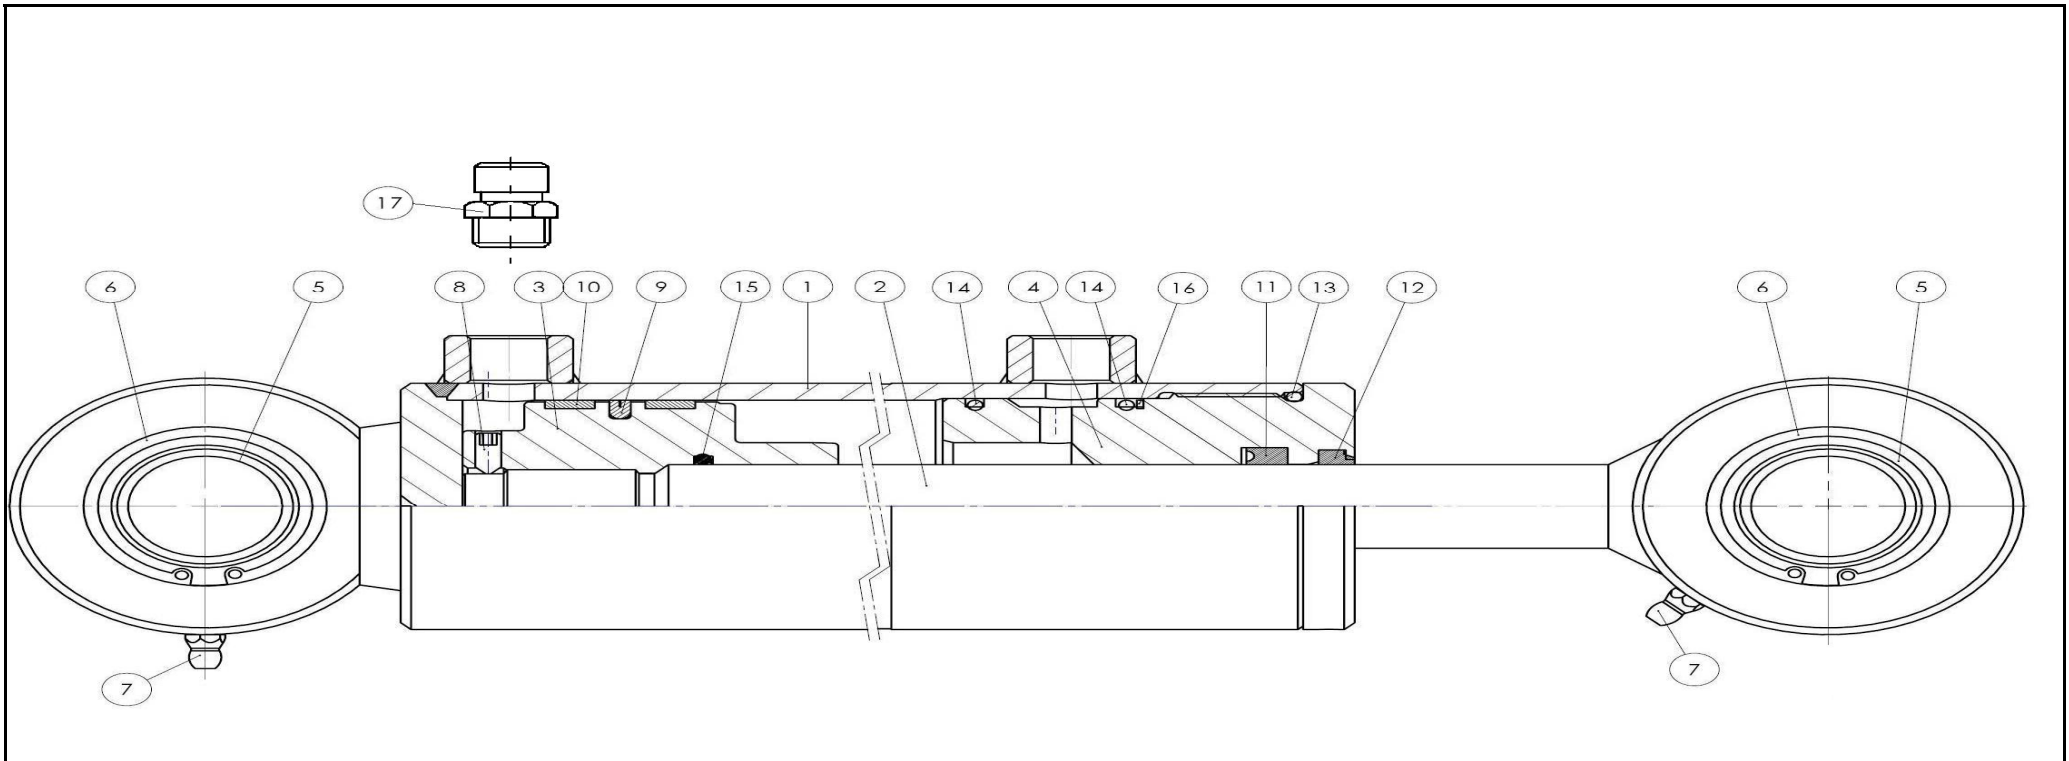

146185

Pos	Name	Nahme	Benämning	Nimike	Kvalitet	NO	Pcs
	Cylinder, complete	Zylinder komplett	Cylinder, komplett	Sylinteri täydellinen		146185	
1	Cylinder pipe	Zylinder rohr	Cylinder rör	Sylinteriputki		146181	1
2	Piston rod	Kolbenstange	Kolvstång	Sylinterivarsi		146187	1
3	Piston	Kolben	Kolv	Mäntä		146183	1
4	Guider	Führung	Kolvstångsstyrning	Ohjari		146184	1
5	Radial plain bearing	Radialkugelgelenke	Radiallager	Nivellaakeri	GE 30 ES	140630	2
6	Seeger ring	Sicherungring	Låsring för håll	Varmistinrengas	DIN 472 47X1,75	132161	2
7	Grease nipple	Smiernippel	Smörjnippa	Voitelunippa	M6x1	140950	2
8	Socket set screw	Gewindestifte	I-6 stoppskruv	Pidätinruuvi	DIN 914 12.9 M8X12	131285	1
9-16	Seal kit	Dichtungssatz	Tätningsserie	Tiivistesarja		146186	1
17	Air plug	Luftnippel	Luftnippel	Ilmanippa	3/8" GAS	143327	1