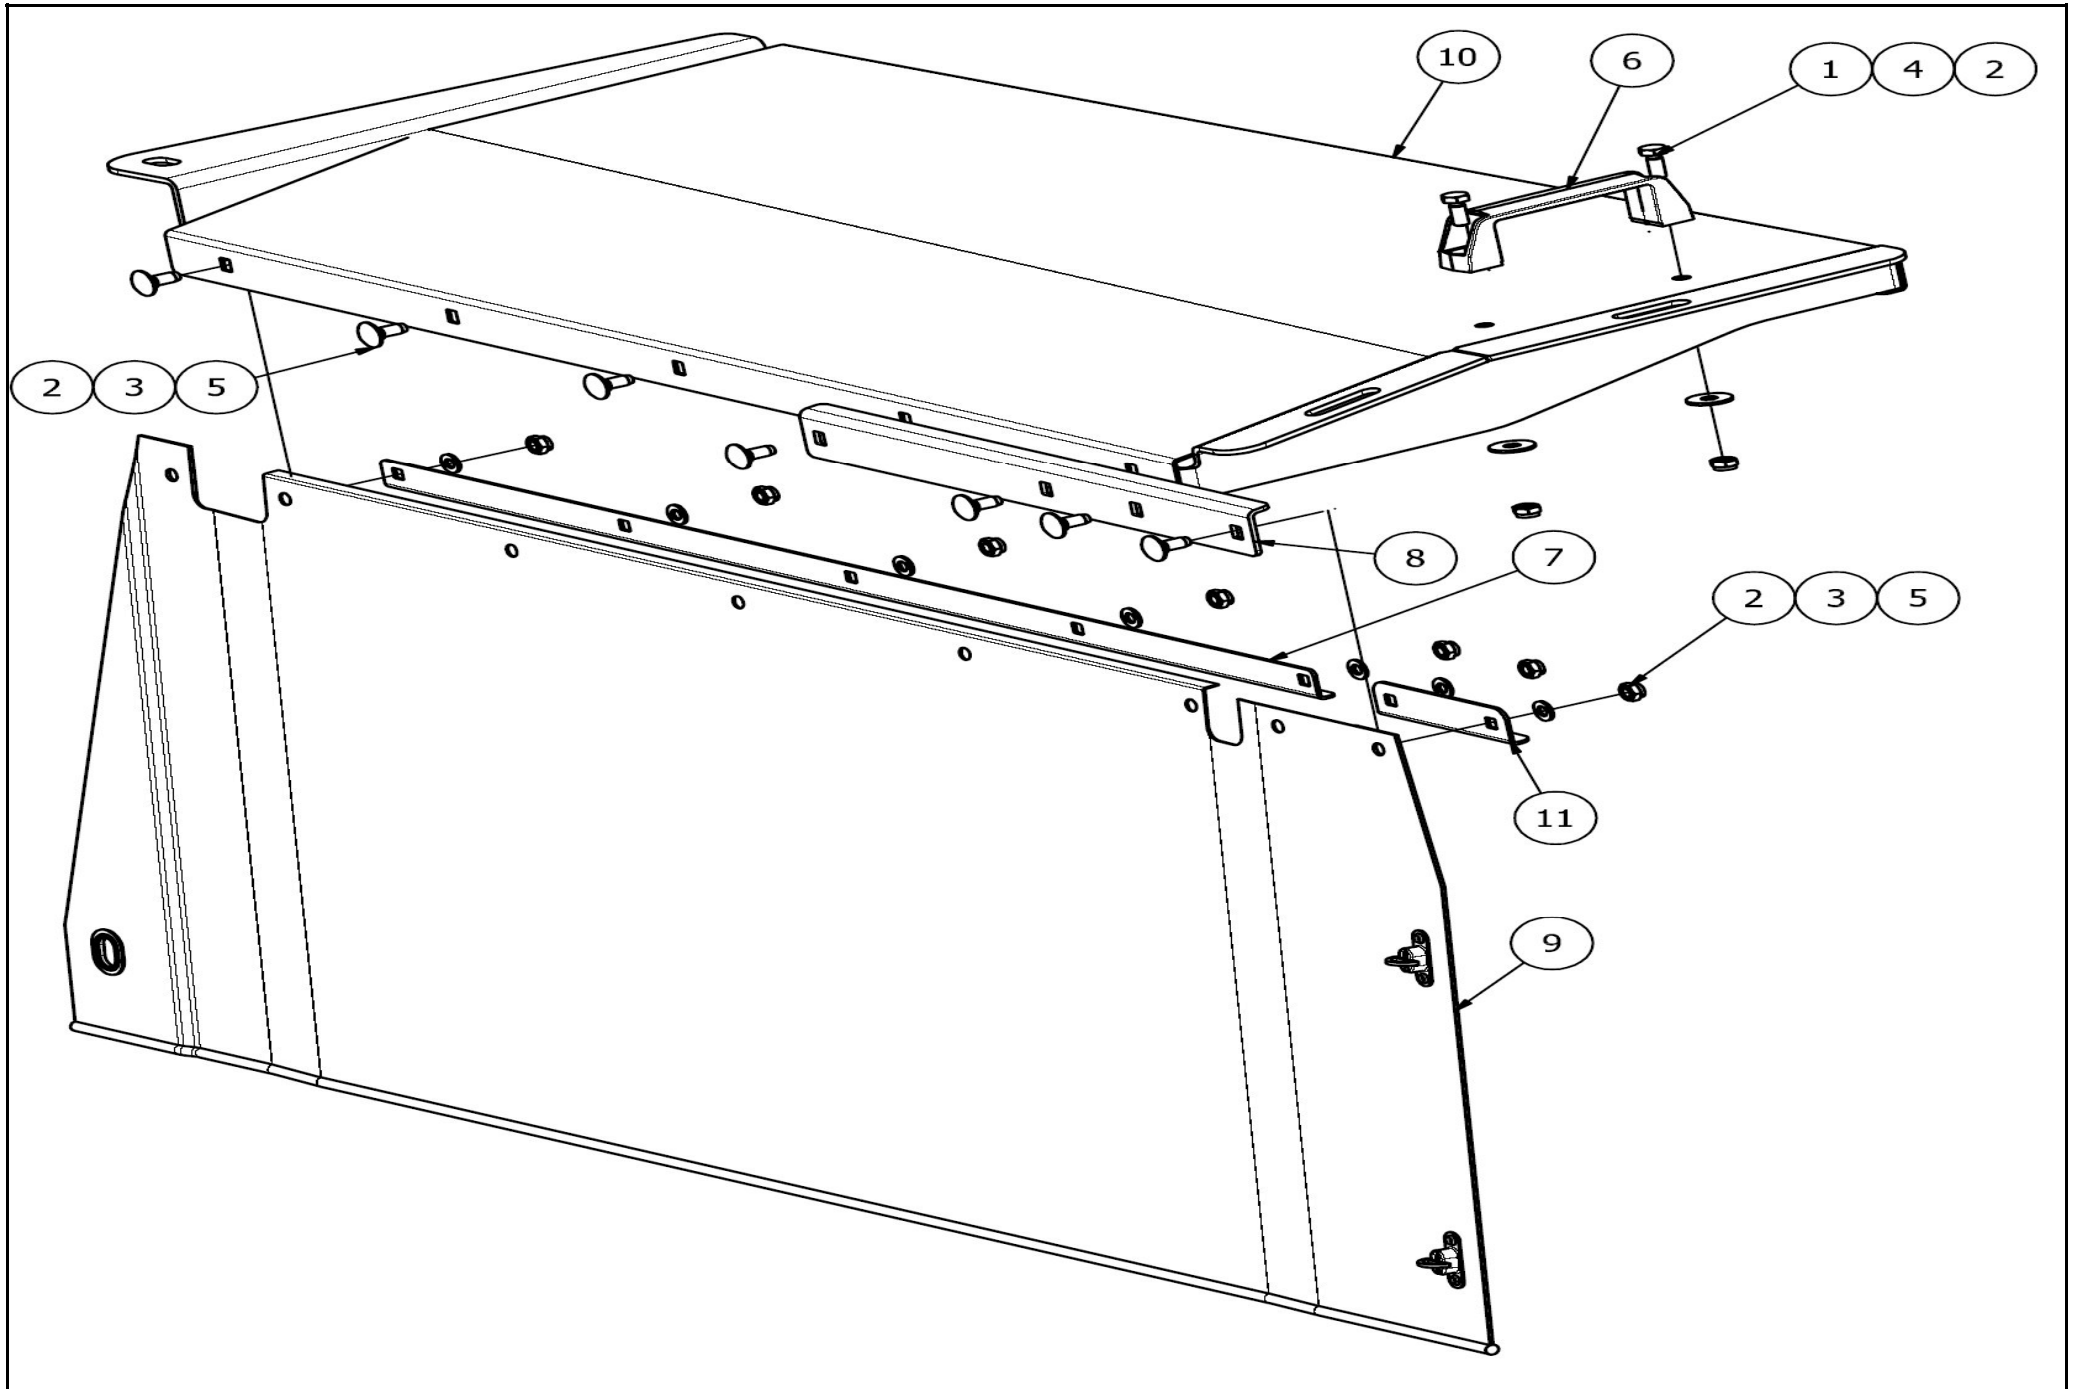

558090							
Pos	Name	Nahme	Benämning	Nimike	Specifikation	NO	Pcs
1	Screw	Schraube	6-k Skruv hg	Kuusioruuvi	DIN 933 8.8 M8X20 ZN	130720	2
2	Nut	Muttern	Låsmutter	Lukitusmutteri	DIN 985-8 M8 ZN	131570	9
3	Washer	Scheibe	Bricka	Aluslaatta	DIN 125A M8/8.4 ZN	131750	7
4	Washer	Scheibe	Karosseribricka	Korialuslevy	DIN 9021 8/8.4X24X2 ZN	131910	2
5	Cup bolts	Flachrundschrabe	Låsskruv	Lukkoruuvi	DIN 603 4.6 M8X20 ZNC	132645	7
6	Handle	Griff	Bygelhandtag	Kahva	WN131 128-M8	157130	1
7	Tarpaulin list	Schutz liste	Presenningslist	Suojaus lista		558450	1
8	Bracket	Verstärkung	Förstärkningslist vänster	Vahvike		558460	1
9	Tarpaulin front right	Schutztuch vorne Rechts	Frampresenning höger	Etusuojaus oikea	Grå RAL 7024	558550	1
10	Frontplate right	Vorne blech rechts	Framplåt höger	Etupelti oikea	NK 3300F	558620	1
11	Tarpaulin list	Schutz liste	Presenningslist	Suojapeite lista	NK 3300F	558648	1