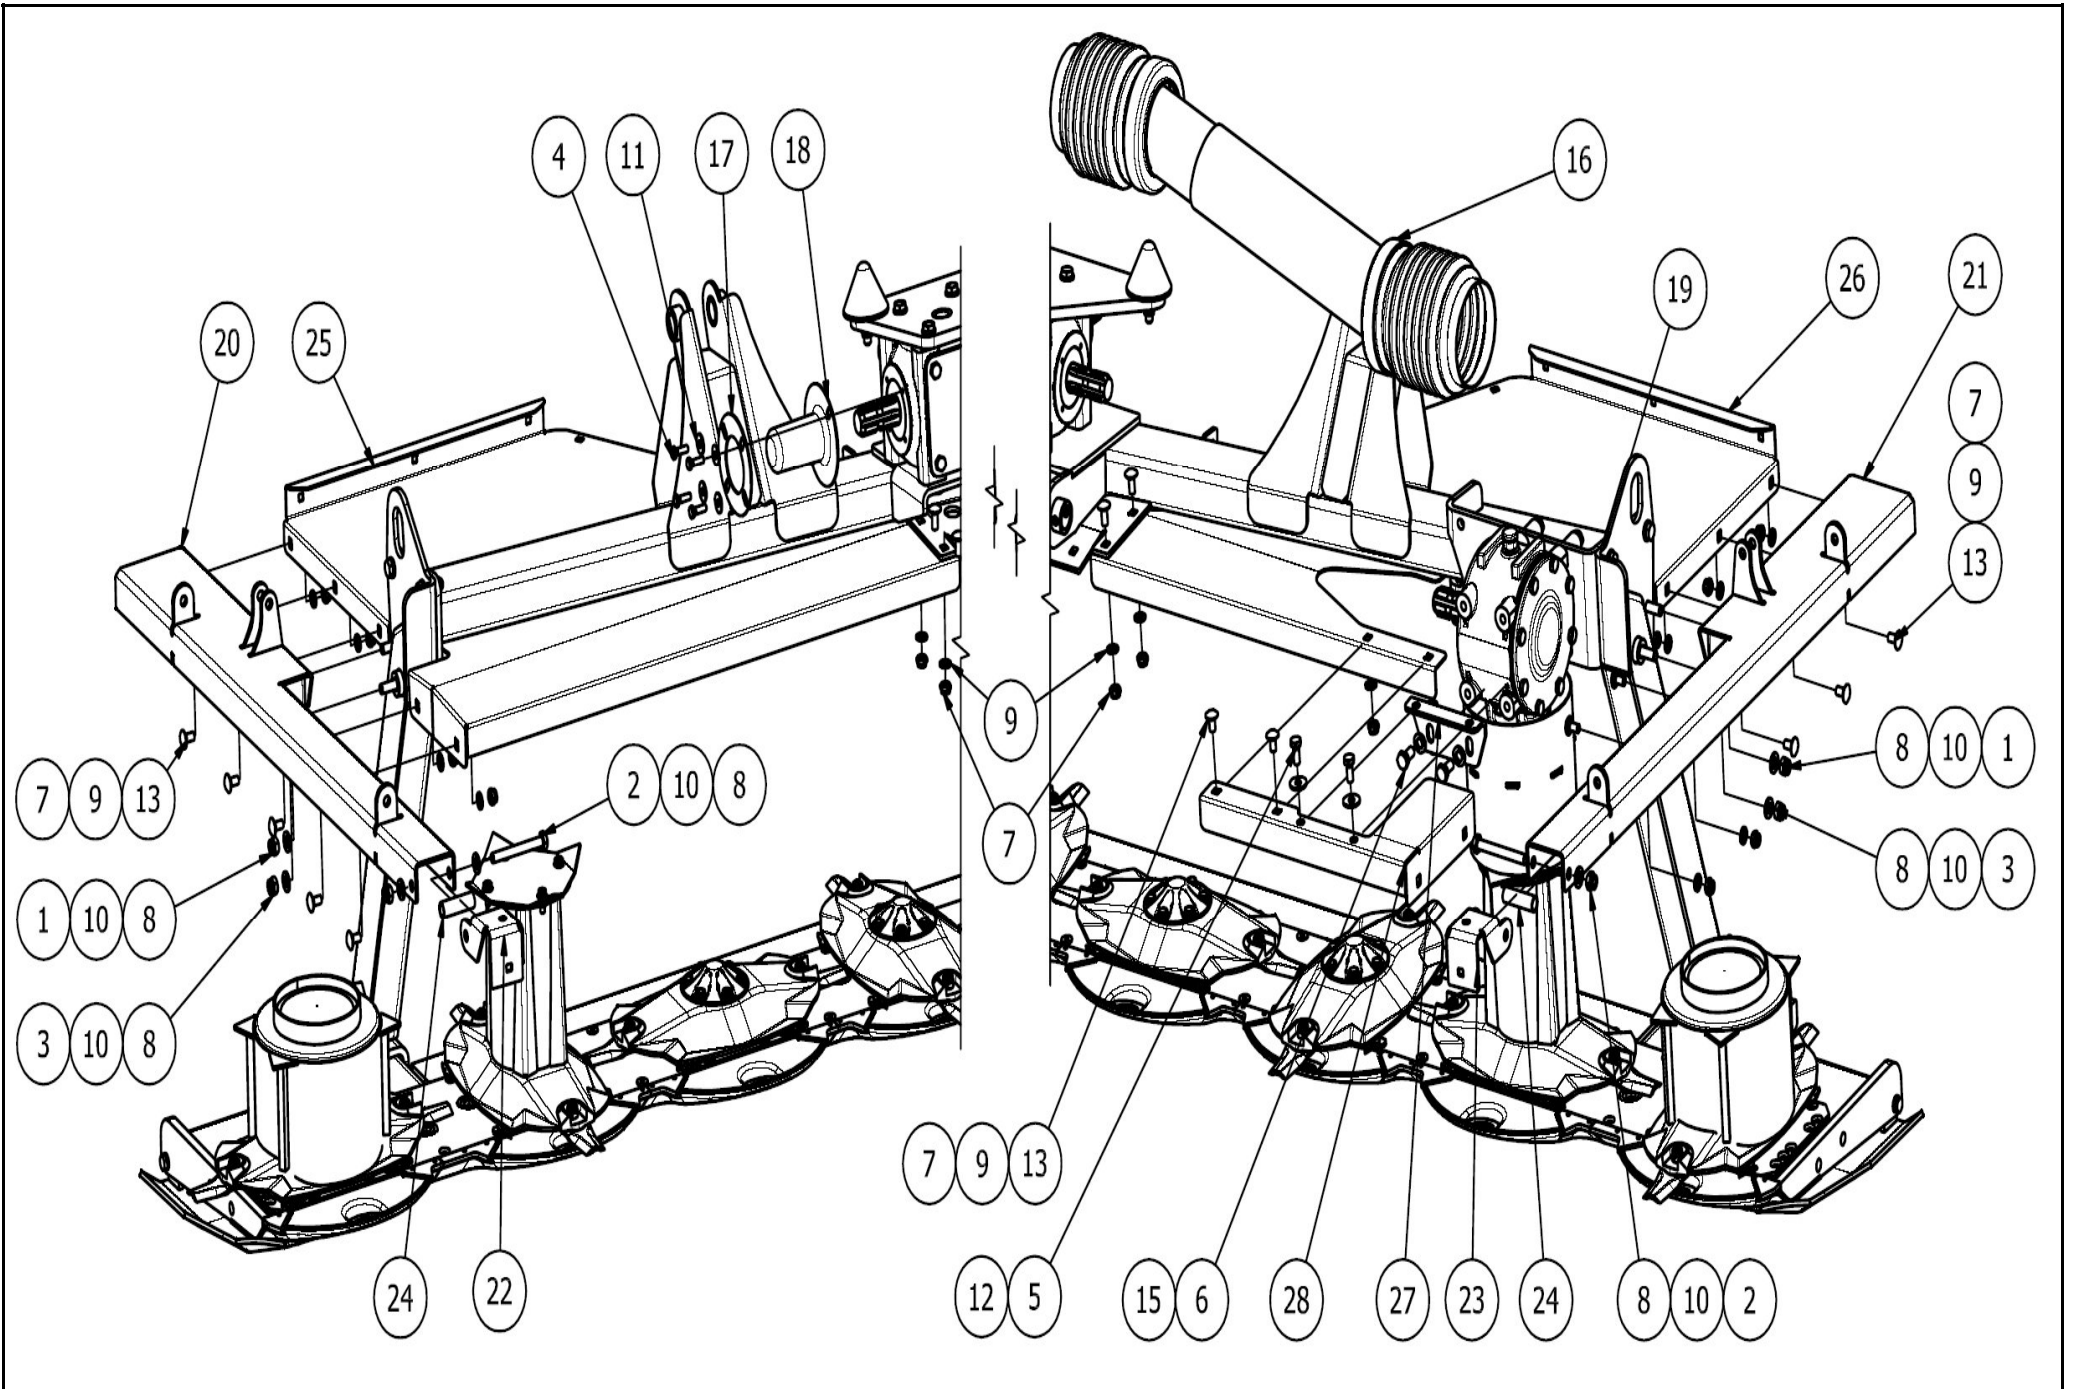

558050							
Pos	Name	Nahme	Benämning	Nimike	Specifikation	NO	Pcs
1	Screw	Schraube	6-k Skruv dg	Kuusioruuvi	DIN 931 8.8 M12X50 ZN	130330	2
2	Screw	Schraube	6-k Skruv dg	Kuusioruuvi	DIN 931 8.8 M12X100 ZN	130390	2
3	Screw	Schraube	6-k Skruv dg	Kuusioruuvi	DIN 931 8.8 M12X110 ZN	130410	2
4	Screw	Schraube	6-k Skruv hg	Kuusioruuvi	DIN 933 8.8 M8X25 ZN	130740	4
5	Screw	Schraube	6-k Skruv hg	Kuusioruuvi	DIN 933 8.8 M10X25 ZN	130860	2
6	Screw	Schraube	6-k Skruv hg	Kuusioruuvi	DIN 933 8.8 M12X25 ZN	130960	2
7	Nut	Muttern	Låsmutter	Lukitusmutteri	DIN 985-8 M10 ZN	131580	20
8	Nut	Muttern	Låsmutter	Lukitusmutteri	DIN 985-8 M12 ZN	131600	6
9	Washer	Scheibe	Bricka	Aluslaatta	DIN 125A M10/10.5 ZN	131770	20
10	Washer	Scheibe	Bricka	Aluslaatta	DIN 125A M12/13 ZN	131790	12
11	Washer	Scheibe	Karosseribricka	Korialuslevy	DIN 9021 8/8.4X24X2 ZN	131910	4
12	Washer	Scheibe	Karosseribricka	Korialuslevy	DIN 9021 M10/10.5X30X2.5 ZN	131930	2
13	Cup bolts	Flachrundschrabe	Låsskruv	Lukkoruuvi	DIN 603/555 8.8 M10X20 (3-4)ZN	132704	16
14	Cup bolts	Flachrundschrabe	Låsskruv	Lukkoruuvi	DIN 603/555 8.8 M10X25 (3-4)ZN	132709	4
15	Washer	Scheibe	Låsbricka	Lukituslaatta	NORD-LOCK M 12 ZNC	133460	2
16	Pto shaft	Gelenkwellen	Sekundärxaxel	Nivelakseli	DS6L042FX007001	152092	1
17	Mounting washer	Befestigung scheinbe	Monteringsbricka	Asennuslaatta		548754	1
18	Schaft protection	Welle schutz	Axelskydd	Akselisuojuus	Bondioli 240000630	548758	1
19	Frame/cutterbar subassem	Rahmen/Mähbalken Baugru	Ram/slätterbalk delmontera	Runko/teräpalkki osakokoor	NK 3300F	558120	1
20	Bracket	Befestigung	Skyddfäste höger	Suojuksen kiinnike		558430	1
21	Bracket	Befestigung	Skyddfäste vänster	Suojuksen kiinnike		558435	1
22	Hinge right	Scharnier Rechts	Gångjärn höger	Sarana oikea	NK 3300F	558632	1
23	Hinge left	Scharnier links	Gångjärn vänster	Sarana vasen	NK 3300F	558633	1
24	Distanc	Distantz	Distanshylsa	Väliholkki	Ø19/15x63	558635	2
25	Hood right	Haube rechts	Mantelplåt höger	Kammionpelti oikea	NK 3300F	558640	1
26	Hood left	Haube links	Mantelplåt vänster	Kammionpelti vasen	NK 3300F	558645	1
27	Bracket	Befestigung	Stödplåt ämne	Tukipelti	NK 3300F	558649	1
28	Cover plate	Schutz blech	Täckplåt	Suojapelti	NK 3300F	558650	1