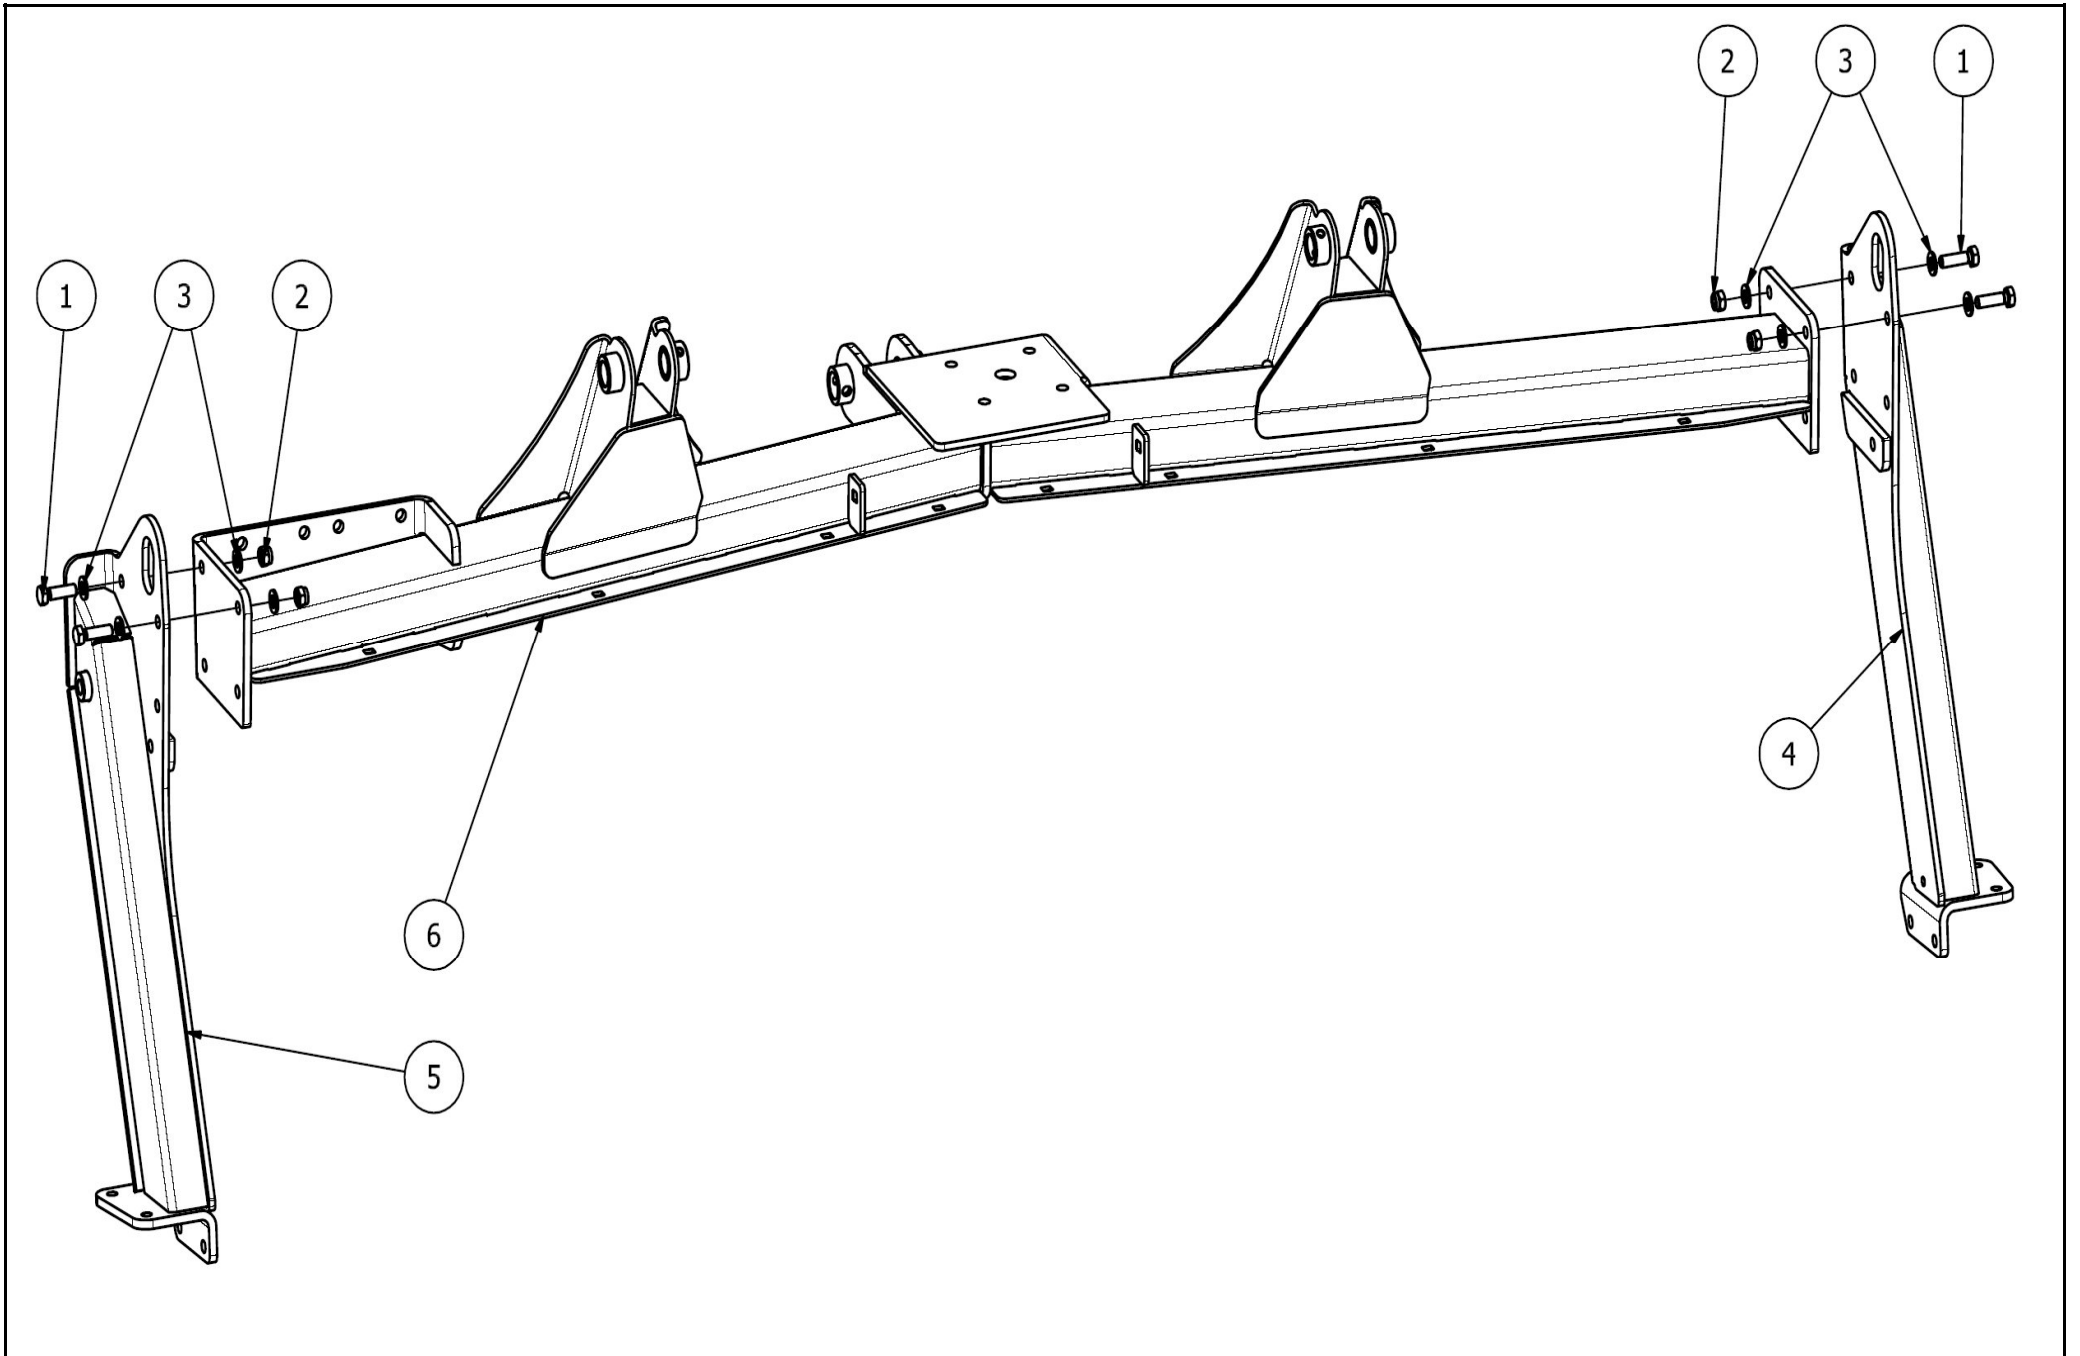

557200							
Pos	Name	Nahme	Benämning	Nimike	Specifikation	NO	Pcs
1	Screw	Schraube	6-k Skruv hg	Kuusioruuvi	DIN 933 8.8 M12X40 ZN	131000	4
2	Nut	Muttern	Låsmutter	Lukitusmutteri	DIN 985-8 M12 ZN	131600	4
3	Washer	Scheibe	Bricka	Aluslaatta	DIN 125A M12/13 ZN	131790	8
4	Support leg right	Abstützung rechts	Stödben höger	Tukijalka oikea		558210	1
5	Support leg left	Abstützung Links	Stödben vänster	Tukijalka vasen		558215	1
6	Frame	Rahmen	Rambalk	Runkopalkki	NK 3300F	557220	1