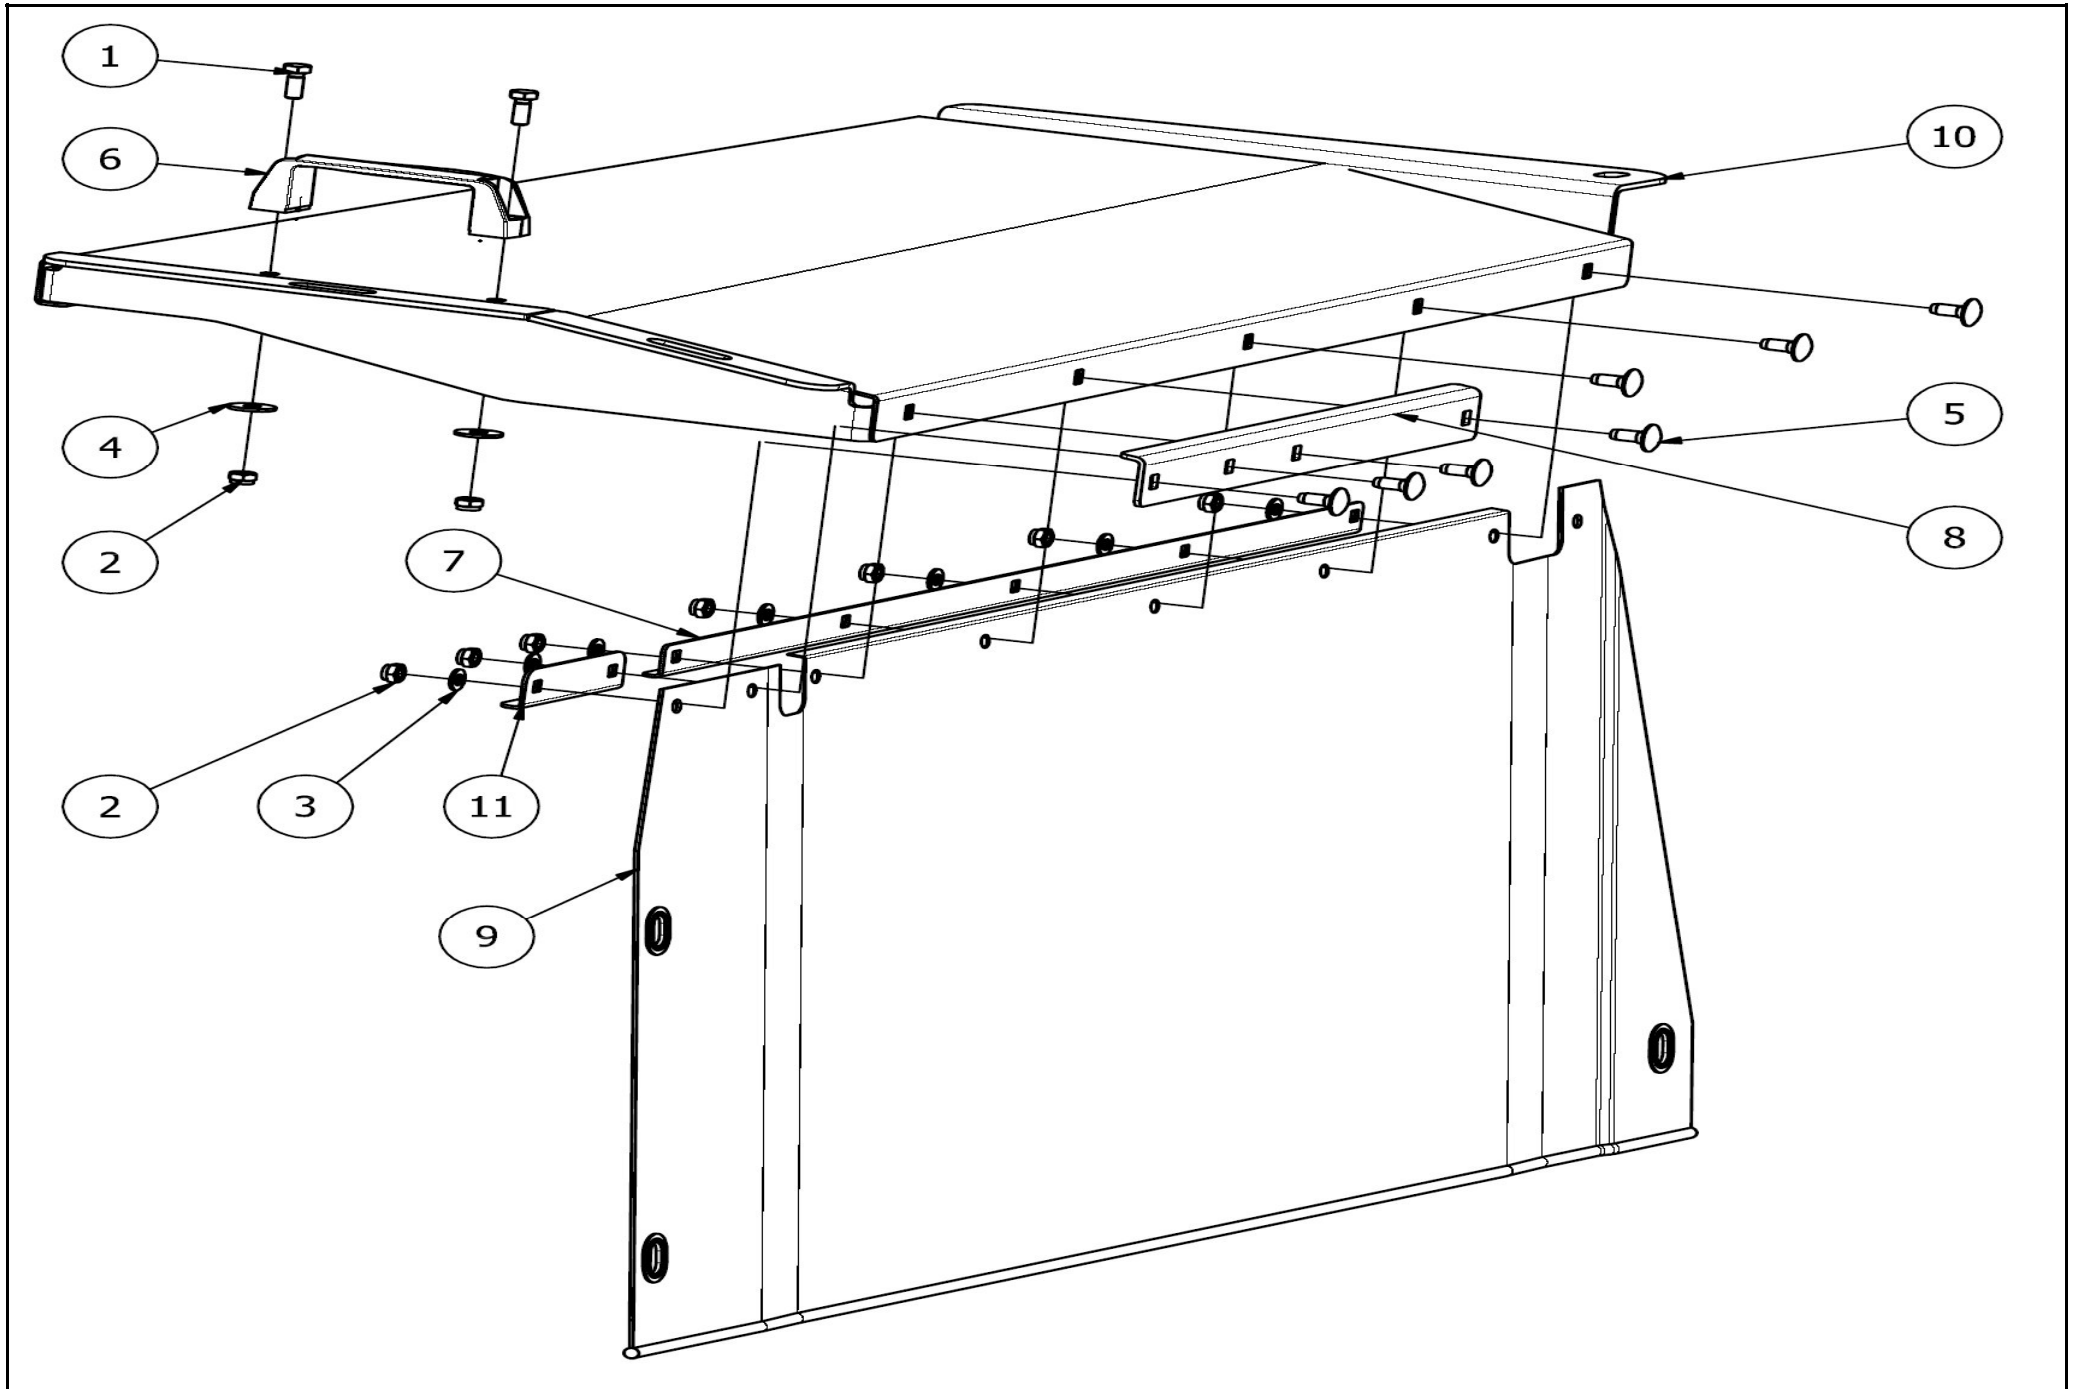

558095							
Pos	Name	Nahme	Benämning	Nimike	Specifikation	NO	Pcs
1	Screw	Schraube	6-k Skruv hg	Kuusioruuvi	DIN 933 8.8 M8X20 ZN	130720	2
2	Nut	Muttern	Låsmutter	Lukitusmutteri	DIN 985-8 M8 ZN	131570	9
3	Washer	Scheibe	Bricka	Aluslaatta	DIN 125A M8/8.4 ZN	131750	7
4	Washer	Scheibe	Karosseribricka	Korialuslevy	DIN 9021 8/8.4X24X2 ZN	131910	2
5	Cup bolts	Flachrundschrabe	Låsskruv	Lukkoruuvi	DIN 603 4.6 M8X20 ZNC	132645	7
6	Handle	Griff	Bygelhandtag	Kahva	WN131 128-M8	157130	1
7	Tarpaulin list	Schutz liste	Presenningslist	Suojaus lista		558450	1
8	Bracket	Verstärkung	Förstärkningslist	Vahvike		558461	1
9	Tarpaulin front left	Schutztuch vorne Links	Frampresenning vänster	Etusuojaus vasen	Grå RAL 7024	558551	1
10	Frontplate left	Vorne blech links	Framplåt vänster	Etupelti vasen	NK 3300F	558625	1
11	Tarpaulin list	Schutz liste	Presenningslist	Suojapeite lista	NK 3300F	558648	1