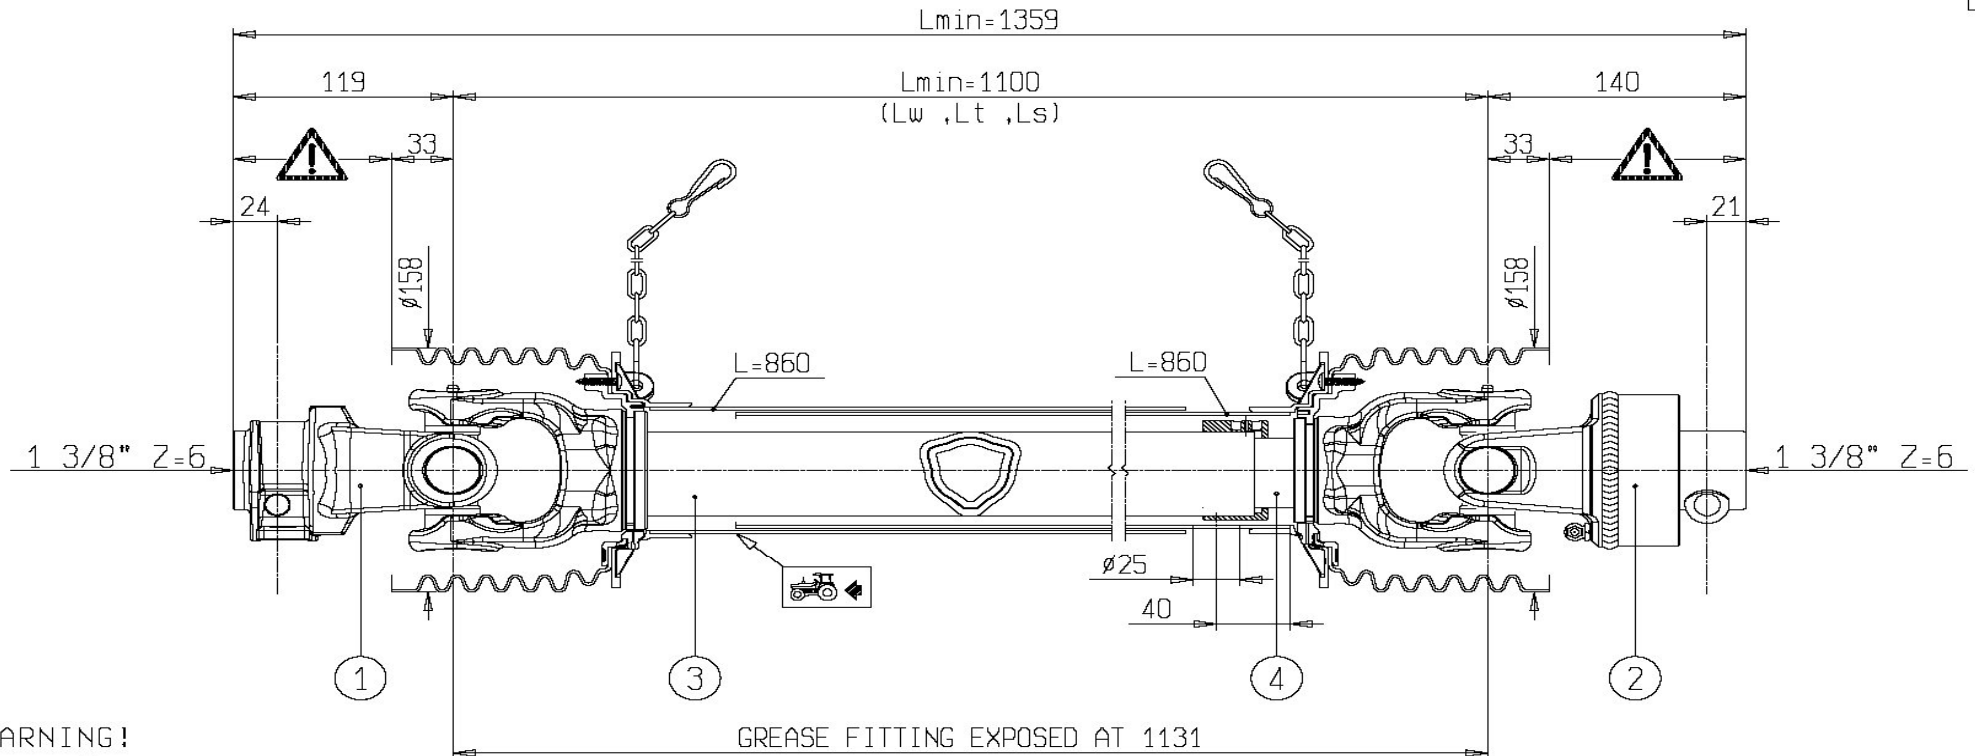

152057

Pos	Name	Nahme	Benämning	Nimike	Kvalitet	NO	Pcs
	PTO shaft	Gelenkwellen	Primäraxel	Nivelakseli	8G7T110CE007001	152057	1

WARNING!

SECTIONS OF THE ASSEMBLY ARE NOT SHIELDED AND MUST BE SHIELDED BY AN INTERACTIVE GUARDING SYSTEM. BONDIOLI & PAVESI DECLINES RESPONSIBILITY IF PROPER GUARDS ARE NOT PROVIDED OR MAINTAINED.

- GREASE FITTINGS AND ACCESS HOLES IN LINE.
- RISPETTARE LA POS. DEGLI INGRASSATORI E L'ALLINEAMENTO FORI SULLA PROTEZIONE.

GREASE FITTING EXPOSED AT 1131

1	CODICE CODE 007	LATO TRATTORE TRACTOR SIDE	LATO MACCHINA IMPLEMENT SIDE	TIPO-TYPE G7	CLIENTE / CUSTOMER 3800550 OY EL-HO AB	REF. CLIENTE / CUSTOMER REF. 152057
2	CODICE CODE 635 RA1 Sx			DATA / DATE 19/2/2010	DISEGNATO / DESIGNED BY M. Bonetti	TIPO DI MACCHINA / TYPE OF IMPLEMENT
3	L=930			LUNGHEZZA MAX IN LAVORO MAX WORKING LENGTH Lw=1539	STUDIO / DESIGN TRG7T110001	ORIGINE / ORIGIN 8G5T110CE007001
4	HEAT TREATED 4.2 L=930	VELOCITA' MAX MAX SPEED 1000 min⁻¹	M max 2900 Nm	LUNGHEZZA MAX TEMPORANEA MAX TEMPORARY LENGTH Lt=1685	NOTE / NOTES SPECIALE PER INGRASSAGGIO E TUBO PROTEZIONE INTERNO	CODICE / CODE 8G7T110CE007001
				LUNGHEZZA MAX NON IN ROTAZIONE MAX LENGTH AT STANDSTILL Ls=1758		REV.

ELHO do not distribute Bondioli & Pavesi parts. Please contact your local Bondioli & Pavesi distributor.

ELHO vermittelt nicht Bondioli & Pavesi Ersatzteile. Bitte wenden Sie sich an Ihre Bondioli & Pavesi Händler.

ELHO tillhandahåller ej Bondioli & Pavesi reservdelar. Vänligen kontakta er Bondioli & Pavesi importör.

ELHO ej varastoi Bondioli & Pavesi varaosia. Bondioli & Pavesi varaosat hoitaa Suomessa KESKO Oy.