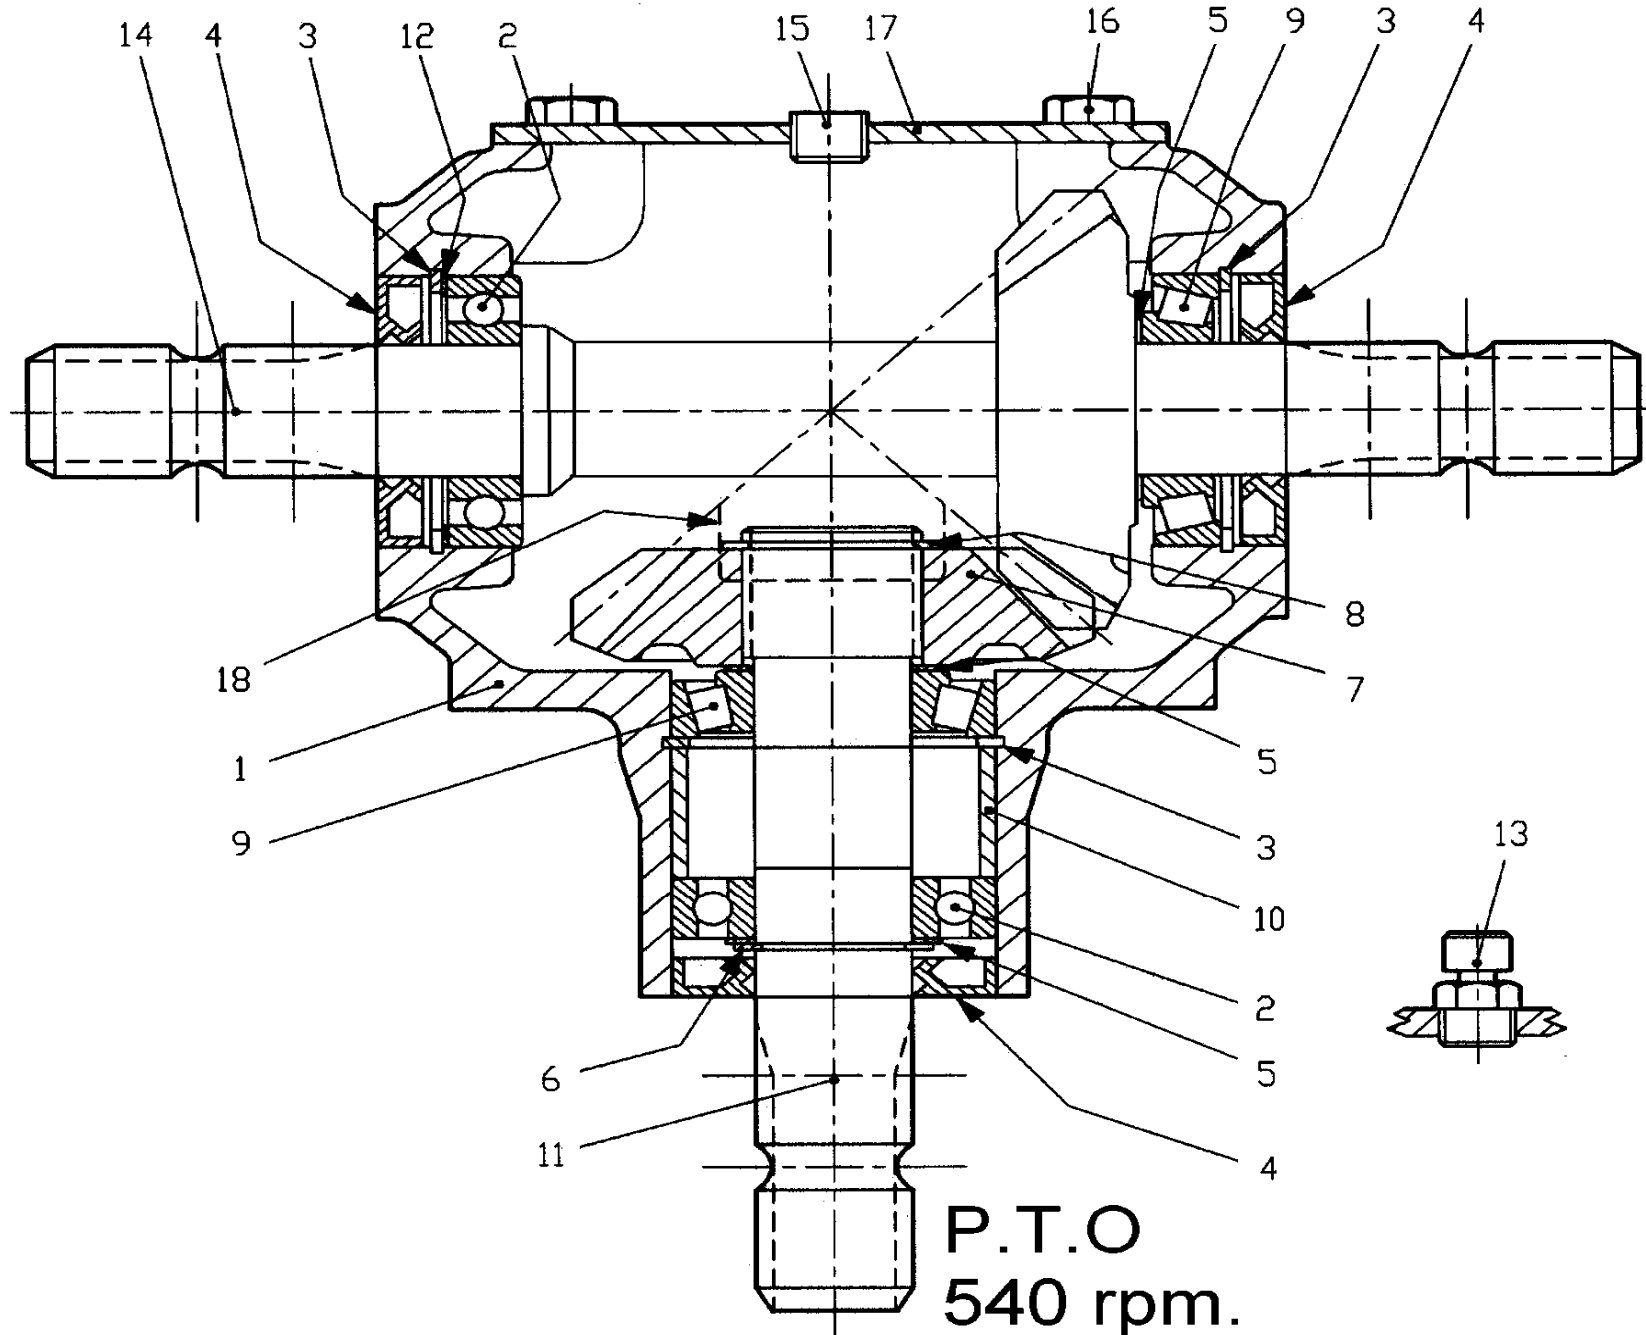

(540rpm)							
Pos	Name	Nahme	Benämning	Nimike	Specifikation	NO	Pcs
1	Casing	Gehäuse	Hus	Kotelo	0.267.0300.00	153391	1
2	Bearing	Lager	Kullager 6207	Laakeri		140270	2
3	Seeger ring	Sicherüంగring	Låsring för hål	Varmistinrengas	DIN 472 72X2,5	132160	3
4	Oil seal	Öl dichtung	Axeltätning	Öljytiiviste	35/72x10	144430	3
5	Shims	Ausgleichscheibe	Passbricka	Sovitelaatta	0.259.7500.00 (48.0)	134110	3
6	Seeger ring	Sicherüంగring	Låsring för axel	Varmistinrengas	DIN 471 35X1,5	132100	1
7	Crown gear	Zahnrad	Kugghjul	Hammaspyörä	0.121.6000.00 Z23 M5.15 540 rpm	153412	1
8	Seeger ring	Sicherüಂಗring	Låsring för axel	Varmistinrengas	DIN 471 40X1,75	132110	1
9	Bearing	Lager	Rullager	Laakeri	30207	140407	2
10	Spacer	Zwischenhülse	Distanshylsa	Väliholkki	0.267.7100.00	153393	1
11	Input shaft	Welle	Axel	Akseli	0.267.2209.00 540 rpm	153414	1
12	Shims	Ausgleichscheibe	Passbricka	Sovitelaatta	0.248.7500.00 (71.7)	134140	1
13	Oil filler plug	Ölnachfullstopfen	Luftnippel	Öljytulppa	3/8" GAS SFIATO NA OILO	143319	1
14	Output pinion shaft	Welle mit zahnrad	Axel med kugghjul	Hammaspyöräakseli	0.267.6206.00 Z12 M5 540 rpm	153416	1
15	Plug	Stopfen	Plugg	Tulppa	3/8" GAS	143321	2
16	Screw	Schraube	6-k Skruv hg	Kuusioruuvi	DIN 933 8.8 M10X20 ZN	130840	4
17	Plate	Schutz	Platta	Kansi	0.124.7101.00	153397	1