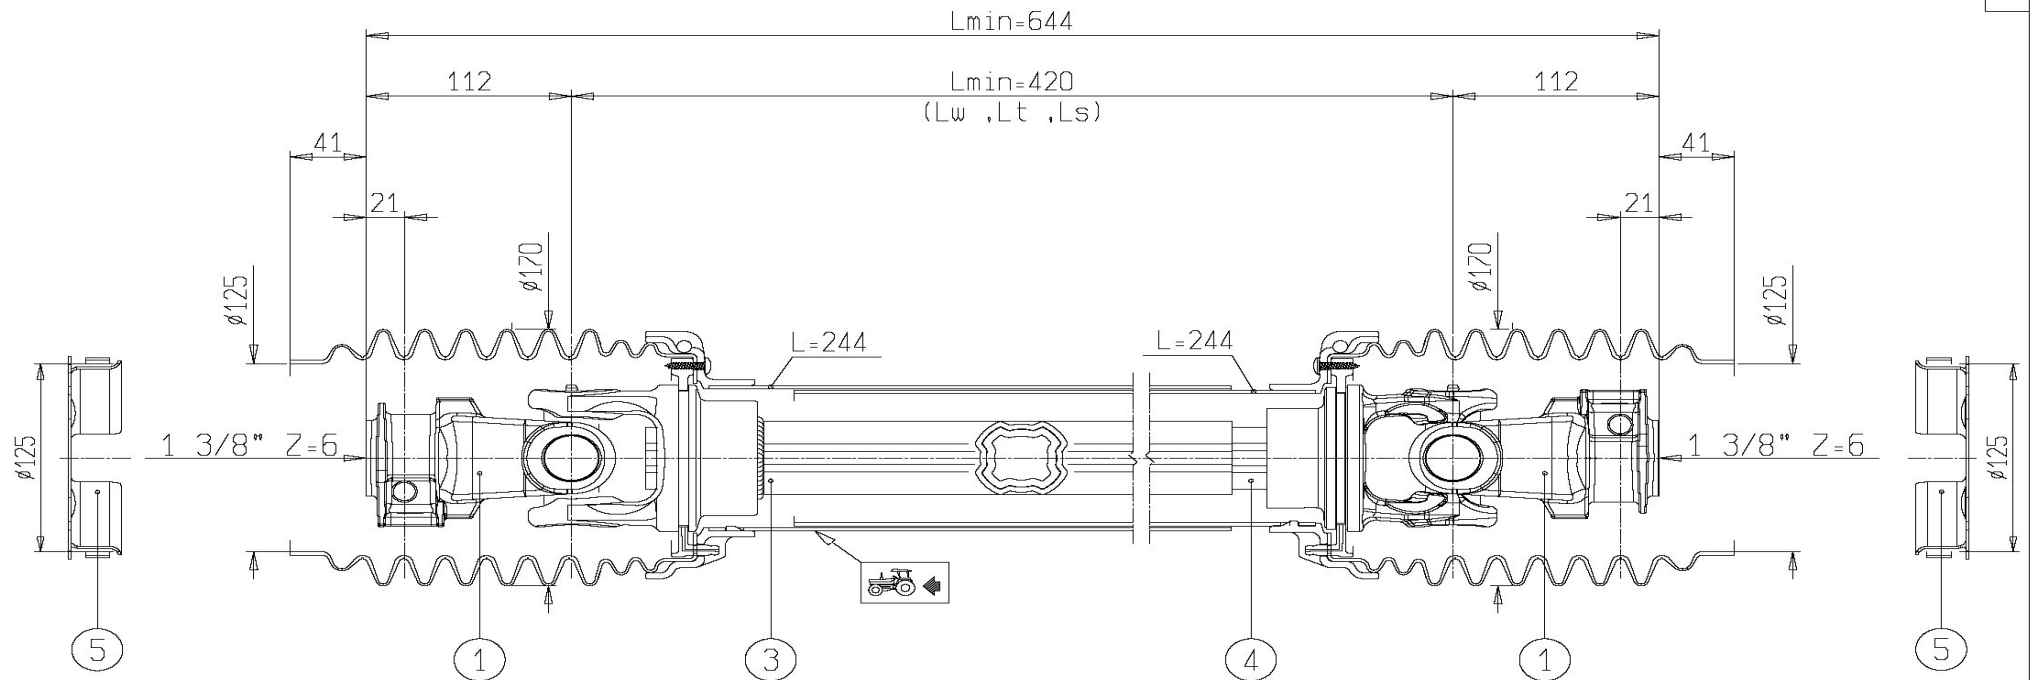

152092

Pos	Name	Nahme	Benämning	Nimike	Kvalitet	NO	Pcs
	Pto shaft	Gelenkwellen	Sekundäraxel	Nivelakseli	DS6L042FX007001	152092	1

WARNING!

SECTIONS OF THE ASSEMBLY MARKED ARE NOT SHIELDED AND MUST BE SHIELDED BY AN INTERACTIVE GUARDING SYSTEM. BONDIOLI & PAVESI DECLINES RESPONSIBILITY IF PROPER GUARDS ARE NOT PROVIDED OR MAINTAINED.

1	CODICE CODE 007	LATO TRATTORE TRACTOR SIDE	LATO MACCHINA IMPLEMENT SIDE	TIPO-TYPE SFT-S6	CLIENTE / CUSTOMER 3800550 OY EL-HO Ab	RIF. CLIENTE / CUSTOMER REF.		
5	CODICE CODE 395011261R			DATA / DATE 10/10/2011	DISEGNATO / DESIGNED BY M. Bonetti	TIPO DI MACCHINA / TYPE OF IMPLEMENT		
3	L=270			LUNGHEZZA MAX IN LAVORO MAX WORKING LENGTH Lw=539	STUDIO / DESIGN TRS6L042001	ORIGINE / ORIGIN DS6N066FX007002		
4	L=350	VELOCITA' MAX MAX SPEED 1000 min⁻¹	M max 3000 Nm	LUNGHEZZA MAX TEMPORANEA MAX TEMPORARY LENGTH Lt=593	NOTE / NOTES SPECIALE PER FASCIE, FONDELLI E MANCANZA CATENE	CODICE / CODE DS6L042FX007001		REV.

ELHO do not distribute Bondioli & Pavesi parts. Please contact your local Bondioli & Pavesi distributor.

ELHO vermittelt nicht Bondioli & Pavesi Ersatzteile. Bitte wenden Sie sich an Ihre Bondioli & Pavesi Händler.

ELHO tillhandahåller ej Bondioli & Pavesi reservdelar. Vänligen kontakta er Bondioli & Pavesi importör.

ELHO ej varastoi Bondioli & Pavesi varaosia. Bondioli & Pavesi varaosat hoitaa Suomessa KESKO Oy.