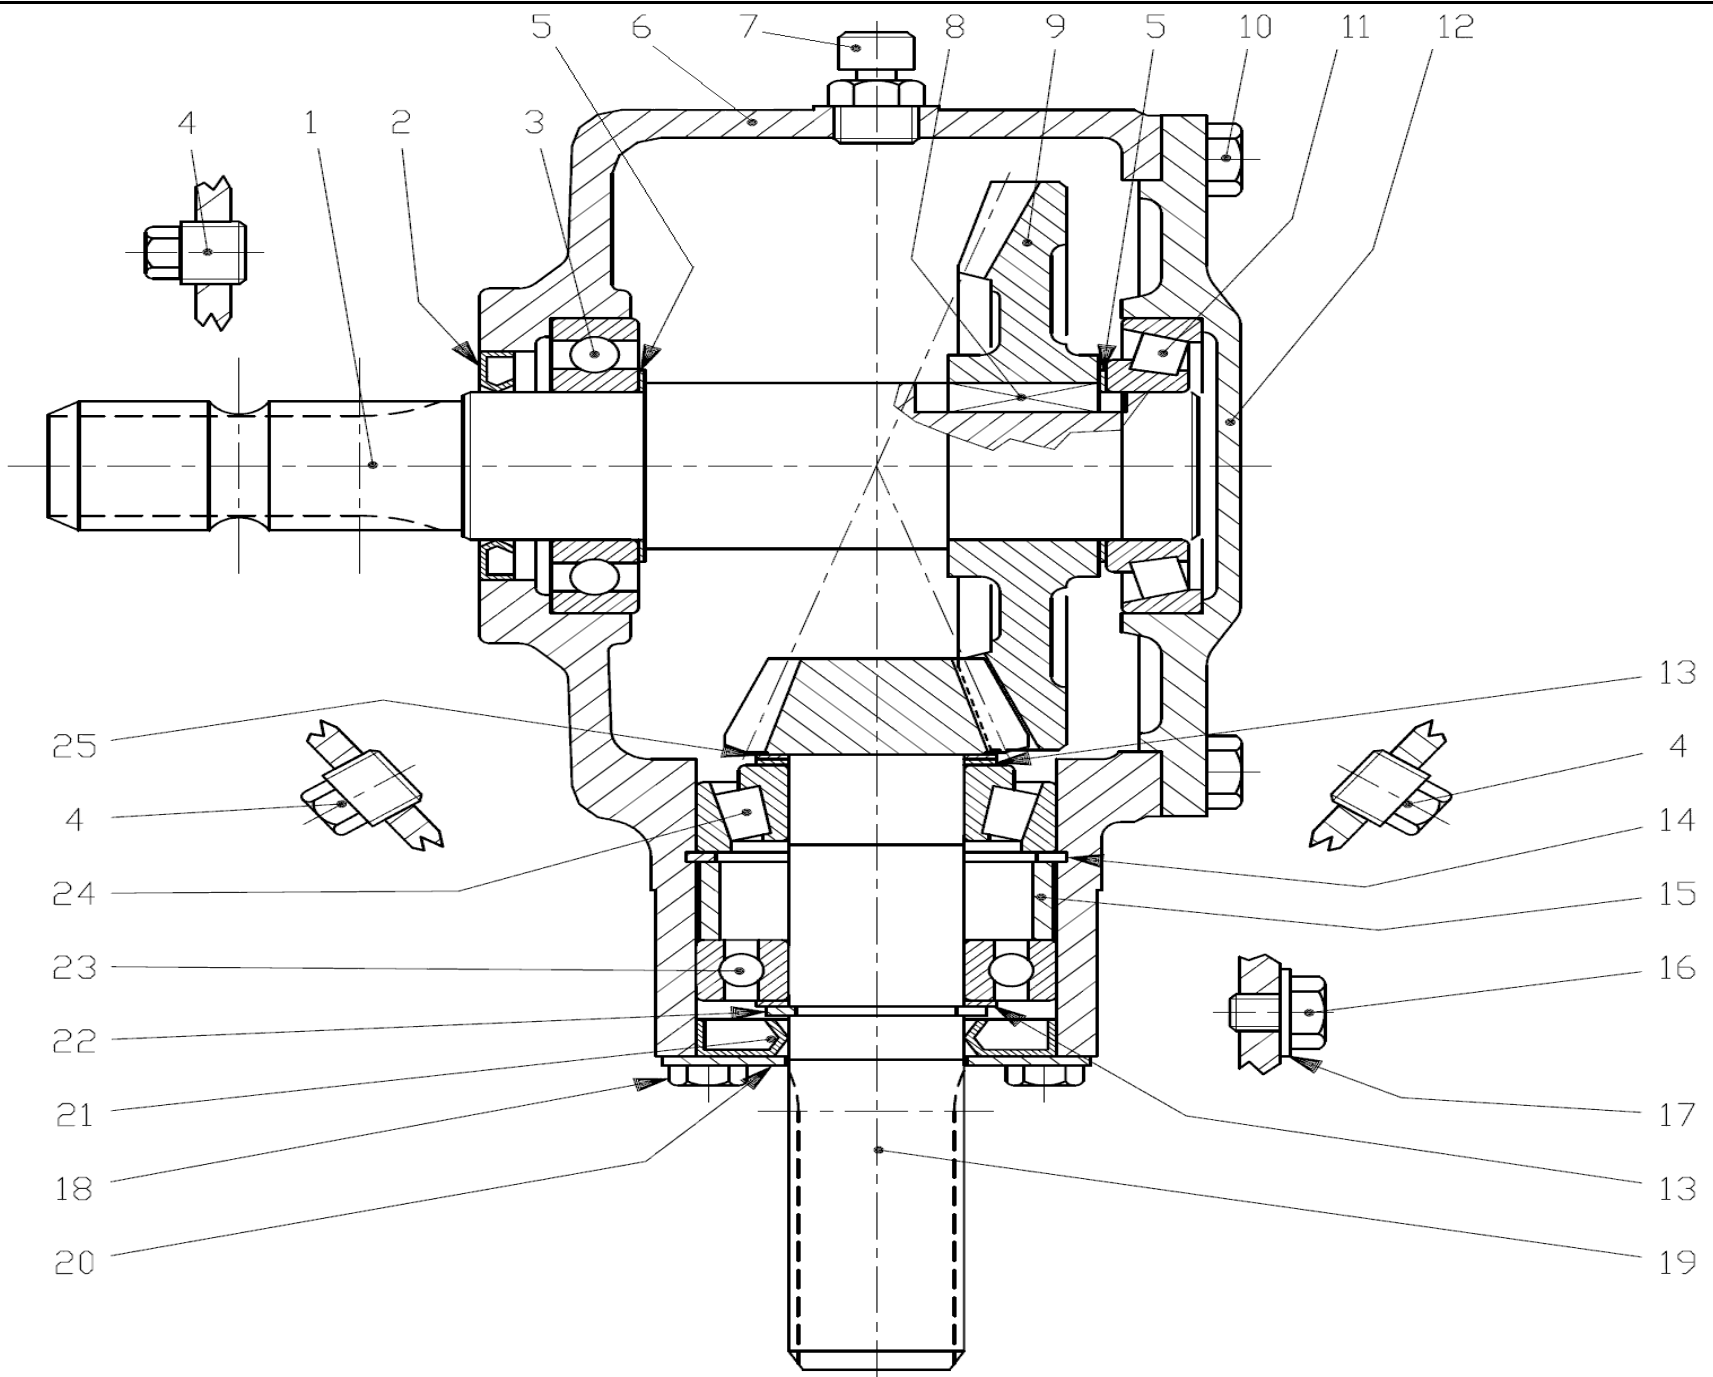

153110							
Pos	Name	Nahme	Benämning	Nimike	Specifikation	NO	Pcs
1	Shaft	Welle	Axel	Akseli	1 3/8 Z6	508636	1
2	Oil seal	Öl dichtung	Axeltätning	Öljytiiviste	40 x 62 x 7	518505	1
3	Bearing	Lager	Kullager	Laakeri	6208	140280	1
4	Plug	Propfen	Plugg	Tulppa	3/8GAS	518508	3
5	Shim kit	Ausgleichsheibe satz	Shim serie	Säätölevy sarja	51.5x40.3 (2x0,3 1x0,4 1x0,5)	528507	2
6	Casing	Gehäuse	Hus	Kotelo		518501	1
7	Oil filler plug	Ölnachfullstopfen	Luftnippel med bakslag	Öljytulppa takaiskulla	3/8 GAS	143319	1
8	Key	Keil	Kil	Kiila	B 12x8x30	518503	1
9	Crown wheel	Zahnrad	Kugghjul	Hammaspyörä	Z=36 M4,35	508552	1
10	Screw	Schraube	6-k Skruv hg	Kuusioruuvi	DIN 933 8.8 M10X25 ZN	130860	8
11	Bearing	Lager	Rullager	Laakeri	32207	140427	1
12	Cover	Deckel	Lock	Kansi		508618	1
13	Shim	Ausgleichsheibe	Shim	Säätölevy	35.3x48.0	518515	2
14	Snap ring	Sicherung ring	Låsring	Lukitusrengas	72 UNI7437	518512	1
15	Distanc	Distanzhülse	Distans	Väliholkki		518510	1
16	Bolt	Bolzen	Bult	Pultti	M10x10 4,8	518528	1
17	Coppar seal	Kupferdichtungen	Koppärtätning	Kuparilaatta	Ø10,5x18x1	146016	1
18	Screw	Schraube	6-k Skruv hg	Kuusioruuvi	DIN 933 8.8 M8X14	130714	4
19	Pinion shaft	Welle mit zahnrad	Pinion axel	Hammaspyöräakseli	Z 12 M 4.35	518533	1
20	Cover	Deckel	Lock	Kansi		518516	1
21	Oil seal	Öl dichtung	Axeltätning	Öljytiiviste	Ø35x72x10	144430	1
22	Snap ring	Sicherung ring	Låsring	Lukitusrengas	35 UNI7436	518513	1
23	Bearing	Lager	Kullager	Laakeri	6207	140270	1
24	Bearing	Lager	Rullager	Laakeri	30208	140408	1
25	Shim	Ausgleichsheibe	Shim	Säätölevy	35,3x47,9x1,3	518531	1