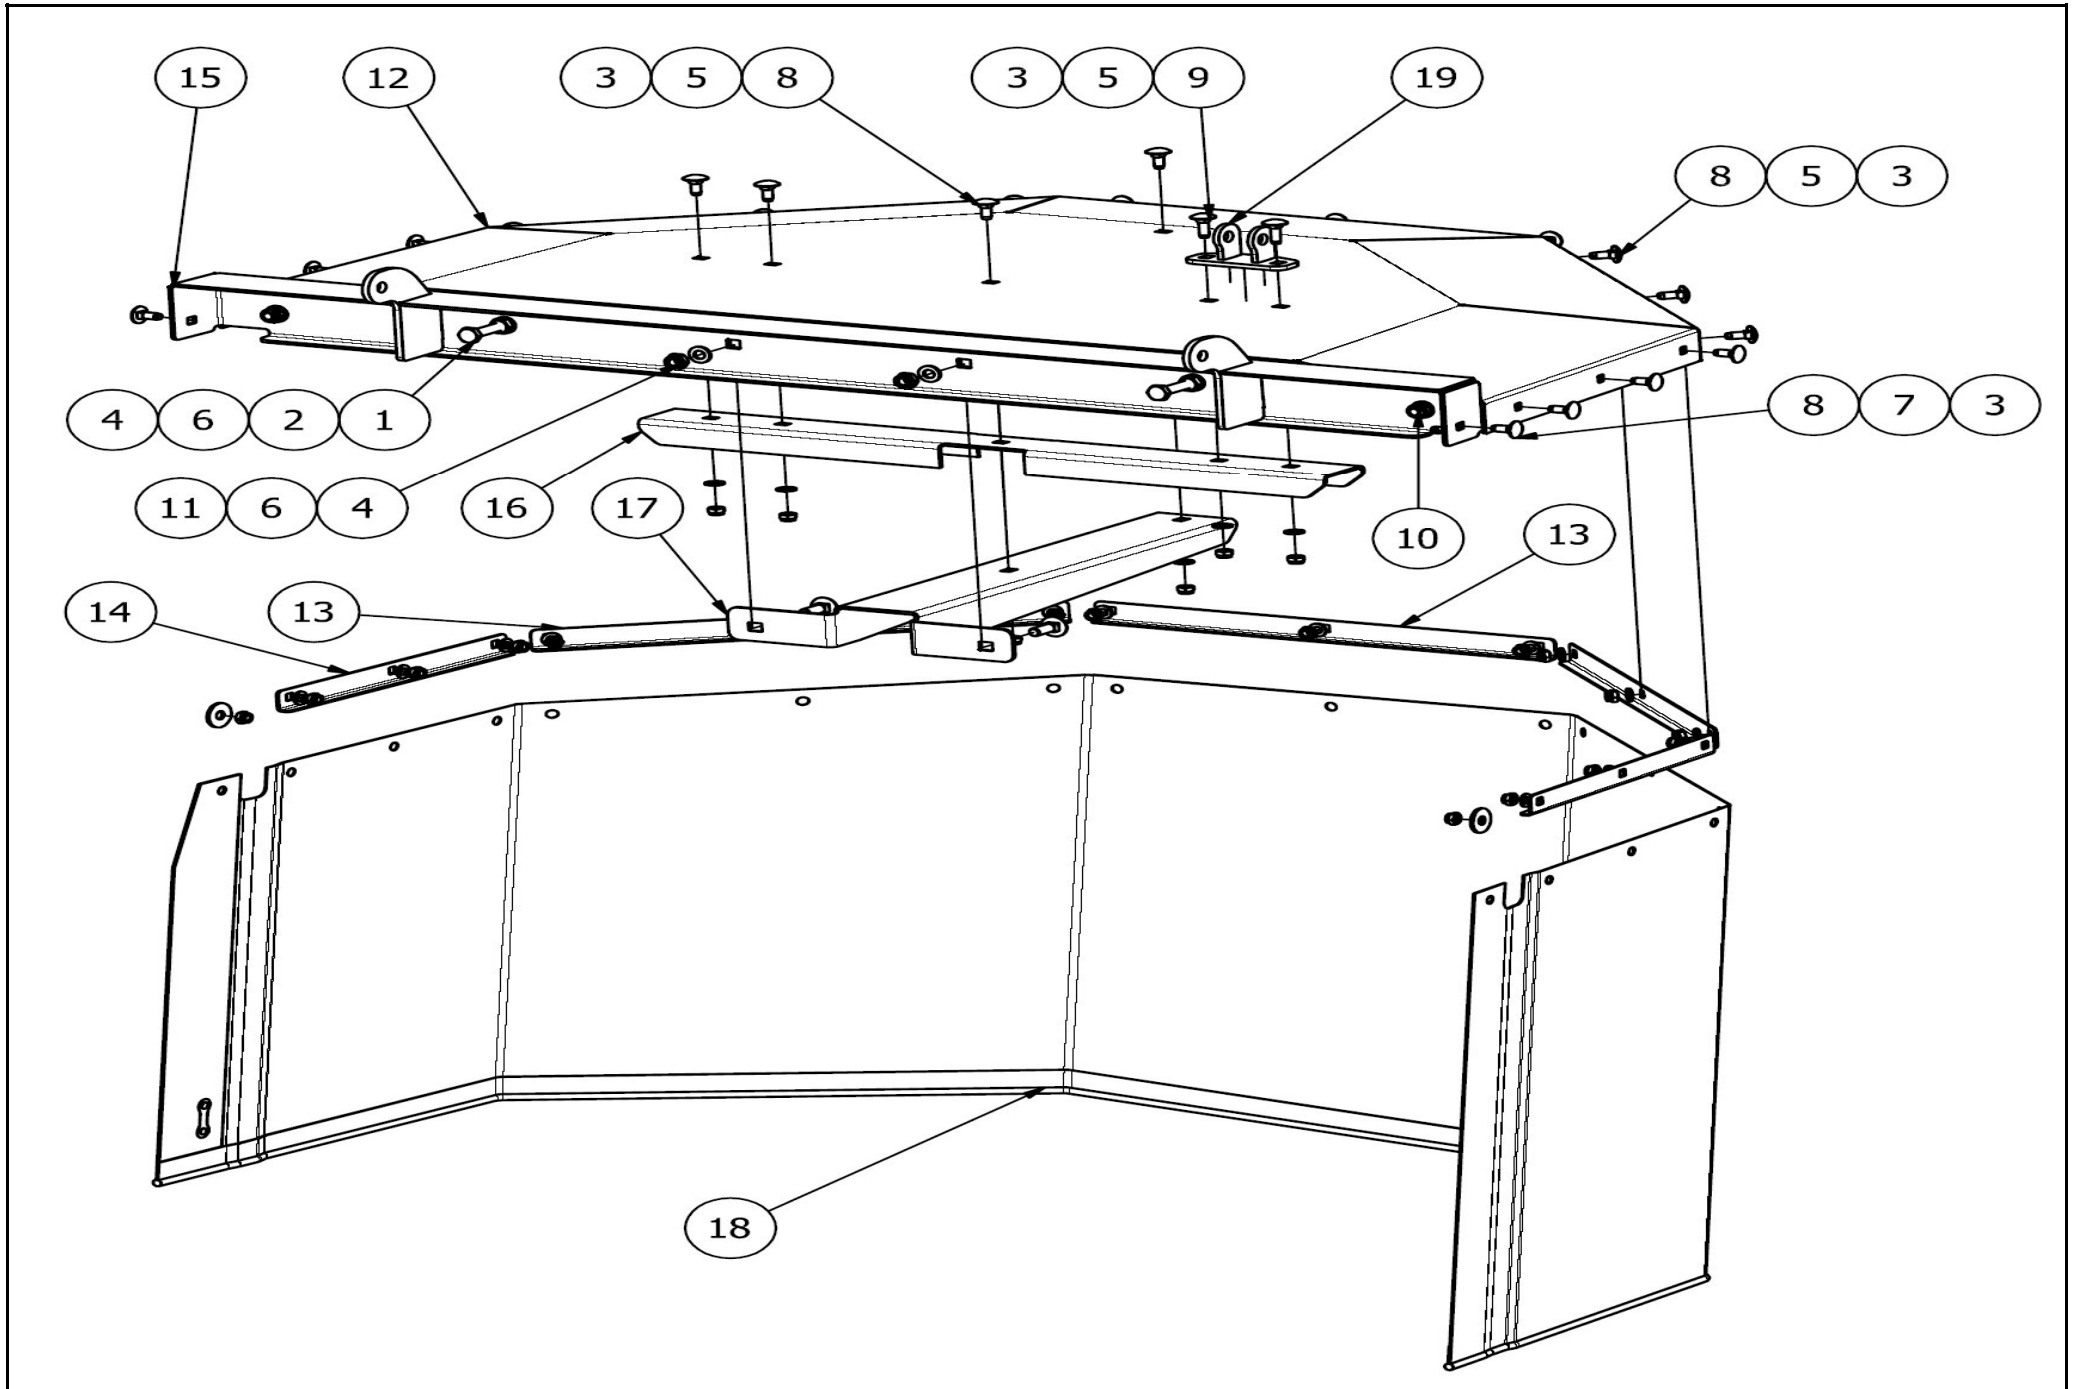

558080							
Pos	Name	Nahme	Benämning	Nimike	Specifikation	NO	Pcs
1	Screw	Schraube	6-k Skruv hg	Kuusioruuvi	DIN 933 8.8 M10x80 ZN	130946	2
2	Nut	Muttern	Mutter	Kuusiomutteri	DIN 934 M10 ZN	131400	2
3	Nut	Muttern	Låsmutter	Lukitusmutteri	DIN 985-8 M8 ZN	131570	23
4	Nut	Muttern	Låsmutter	Lukitusmutteri	DIN 985-8 M10 ZN	131580	6
5	Washer	Scheibe	Bricka	Aluslaatta	DIN 125A M8/8.4 ZN	131750	21
6	Washer	Scheibe	Bricka	Aluslaatta	DIN 125A M10/10.5 ZN	131770	8
7	Washer	Scheibe	Karosseribricka	Korialuslevy	DIN 9021 M10/10.5X30X2.5 ZN	131930	2
8	Cup bolts	Flachrundschrabe	Låsskruv	Lukkoruuvi	DIN 603 4.6 M8X20 ZNC	132645	21
9	Cup bolts	Flachrundschrabe	Låsskruv	Lukkoruuvi	DIN 603 4.6 M8X25 ZN	132650	2
10	Cup bolts	Flachrundschrabe	Låsskruv	Lukkoruuvi	DIN603 8.8 M10X20 3-4 ZN	132705	2
11	Cup bolts	Flachrundschrabe	Låsskruv	Lukkoruuvi	DIN 603 8.8 M10X30 ZNC	132712	2
12	Protection	Schutz	Skydd	Suojaus		558410	1
13	Tarpaulin list	Schutz liste	Presenningslist	Suojaus lista		558420	3
14	Tarpaulin list	Schutz liste	Presenningslist	Suojaus lista		558425	2
15	Bracket	Befestigung	Skyddfäste ytter	Suojuksen kiinnike		558440	1
16	Bracket	Verstärkung	Förstärkningslist	Vahvike	Arrow NK 3300F	558456	1
17	Bracket	Befestigung	Tvärstödlist	Poikkituki	Arrow NK 3300F	558457	1
18	Tarpaulin right	Schutztuch Rechts	Skydds presenning höger	Suojaus oikea	Grå RAL 7024	558560	1
19	Bracket	Befestigung	Yttre cylinderfäste	Kiinnike	Skyddsplåtar	574800	1