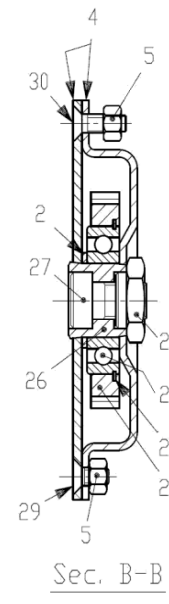

155650							
Pos	Name	Nahme	Benämning	Nimike	Specifikation	NO	Pcs
1	Spring pin	Spannhülsen	Rörsprint	Jousisokka	DIN 1481 10x12	508511	2
2	Spacer	Buchse	Distans	Väliholkki	Ø40.3x51.3x3	508520	16
3	Bolt	Bolzen	Bult	Pultti	M10x30 DCRT320	508529	58
4	Cutterbed+cover	Gehäuse	Lockbotten	Kansi+pohja	2.523.0704.00	155651	1
5	Nut	Muttern	Mutter	Mutteri	M10 DCRT320	508523	106
6	Seal	Dichtung	Packning	Tiiviste	8.3.0.01353/17x22x1.5	508522	2
7	Male plug	Propfen	Plugg	Tulppa	BSP 3/8" 0.404.7131.00	143314	2
8	Bearing	Lager	Kullager	Laakeri	6306 2RS/C3	140366	8
9	Bearinghousing	Lagergehäuse	Lagerhus	Laakeripesä	0.505.1302.00	517497	8
10	Bolt	Bolzen	Bult	Pultti	M10x52 DCRT320	508527	6
11	Disk hub	Mähscheibe befestigung	Tallrikscentrum	Kinnitys laippa	0.523.7000.00 >2008 (500 serie)	155550	7
12	Counter screw	Senkschrauben	I-6 Skruv sänkt	6-koloruuvi uppok.	DIN 7991 10.9 M10X55 ZN	131338	2
13	Oil seal	Öldichtung	Axeltätning	Öljytiiviste	40x56x8	508505	8
14	O-ring	O-ring	O-ring	O-rengas	OR-3112	508507	8
15	Spacer	Buchse	Distans	Väliholkki	0.505.7100.00	517530	8
16	Bearing	Lager	Kullager	Laakeri	6306 ZZ/C3	140365	8
17	Bolt	Bolzen	Bult	Pultti	M10X19 DCRT320	508530	16
18	Gear+shaft	Zahnrad+welle	Kugghjul med axel	Hammaspyörä+akseli	0.523.5000.00 Z34 M3	155540	8
19	Locknut	Muttern	Låsmutter	Lukitusmutteri	M18 H16.8 (8.2.6.00542)	508501	8
20	Wascher	Scheibe	Fjäderbricka	Jousilaatta	35.5x18.3x2 (8.5.5.01242)	508502	8
21	Disk hub	Mähscheibe befestigung	Tallrikscentrum drivning	Kinnitys laippa	0.523.7001.00 >2008 (500 serie)	155560	1
22	Bearinghousing complete	Lagergehäuse vollständig	Tallriks drivenhet	Lautasen vetoyksikkö	ELHO 2008>	517498	8
23	Snap ring	Sicherung ring	Låsring	Lukkorengas	0.505.7101.00	517528	16
24	Bearing	Lager	Kullager	Laakeri	6208 N/C3	140286	16
25	Nut	Muttern	Mutter	Mutteri	0.465.7050.00	517527	16
26	Spacer	Zwischenbusche	Bussning	Väliholkki	0.465.7049.00	517529	16
27	Bolt	Bolzen	Bult	Pultti	M20x30 DCRT320	508510	16
28	Gear	Zahnrad	Kugghjul	Hammaspyörä	Z36 M3	517515	6
29	Counter screw	Senkschrauben	I-6 Skruv sänkt	6-koloruuvi uppok.	DIN 7991 10.9 M10X20 ZN	131320	13
30	Counter screw	Senkschrauben	I-6 Skruv sänkt	6-koloruuvi uppok.	DIN 7991 10.9 M10x30 ZN	131333	7
31	O-ring	O-ring	O-ring	O-rengas	OR-3425	155545	8
32	Gear	Zahnrad	Kugghjul	Hammaspyörä	Z45 M3	517505	10
33	Spacer	Buchse	Distans	Väliholkki	Ø 10/21x7	508525	6
34	Gear with bearing	Zahnrad mit lager	Kugghjul med lager	Hammasp. laakereineen	9.505.502.00 Z36 M3	517516	6
35	Bolt	Bolzen	Bult	Pultti	M10x30 DCRT	508534	4
36	Gear with bearing	Zahnrad mit lager	Kugghjul med lager	Hammasp. laakereineen	9.505.501.00 Z45 M3	517506	10