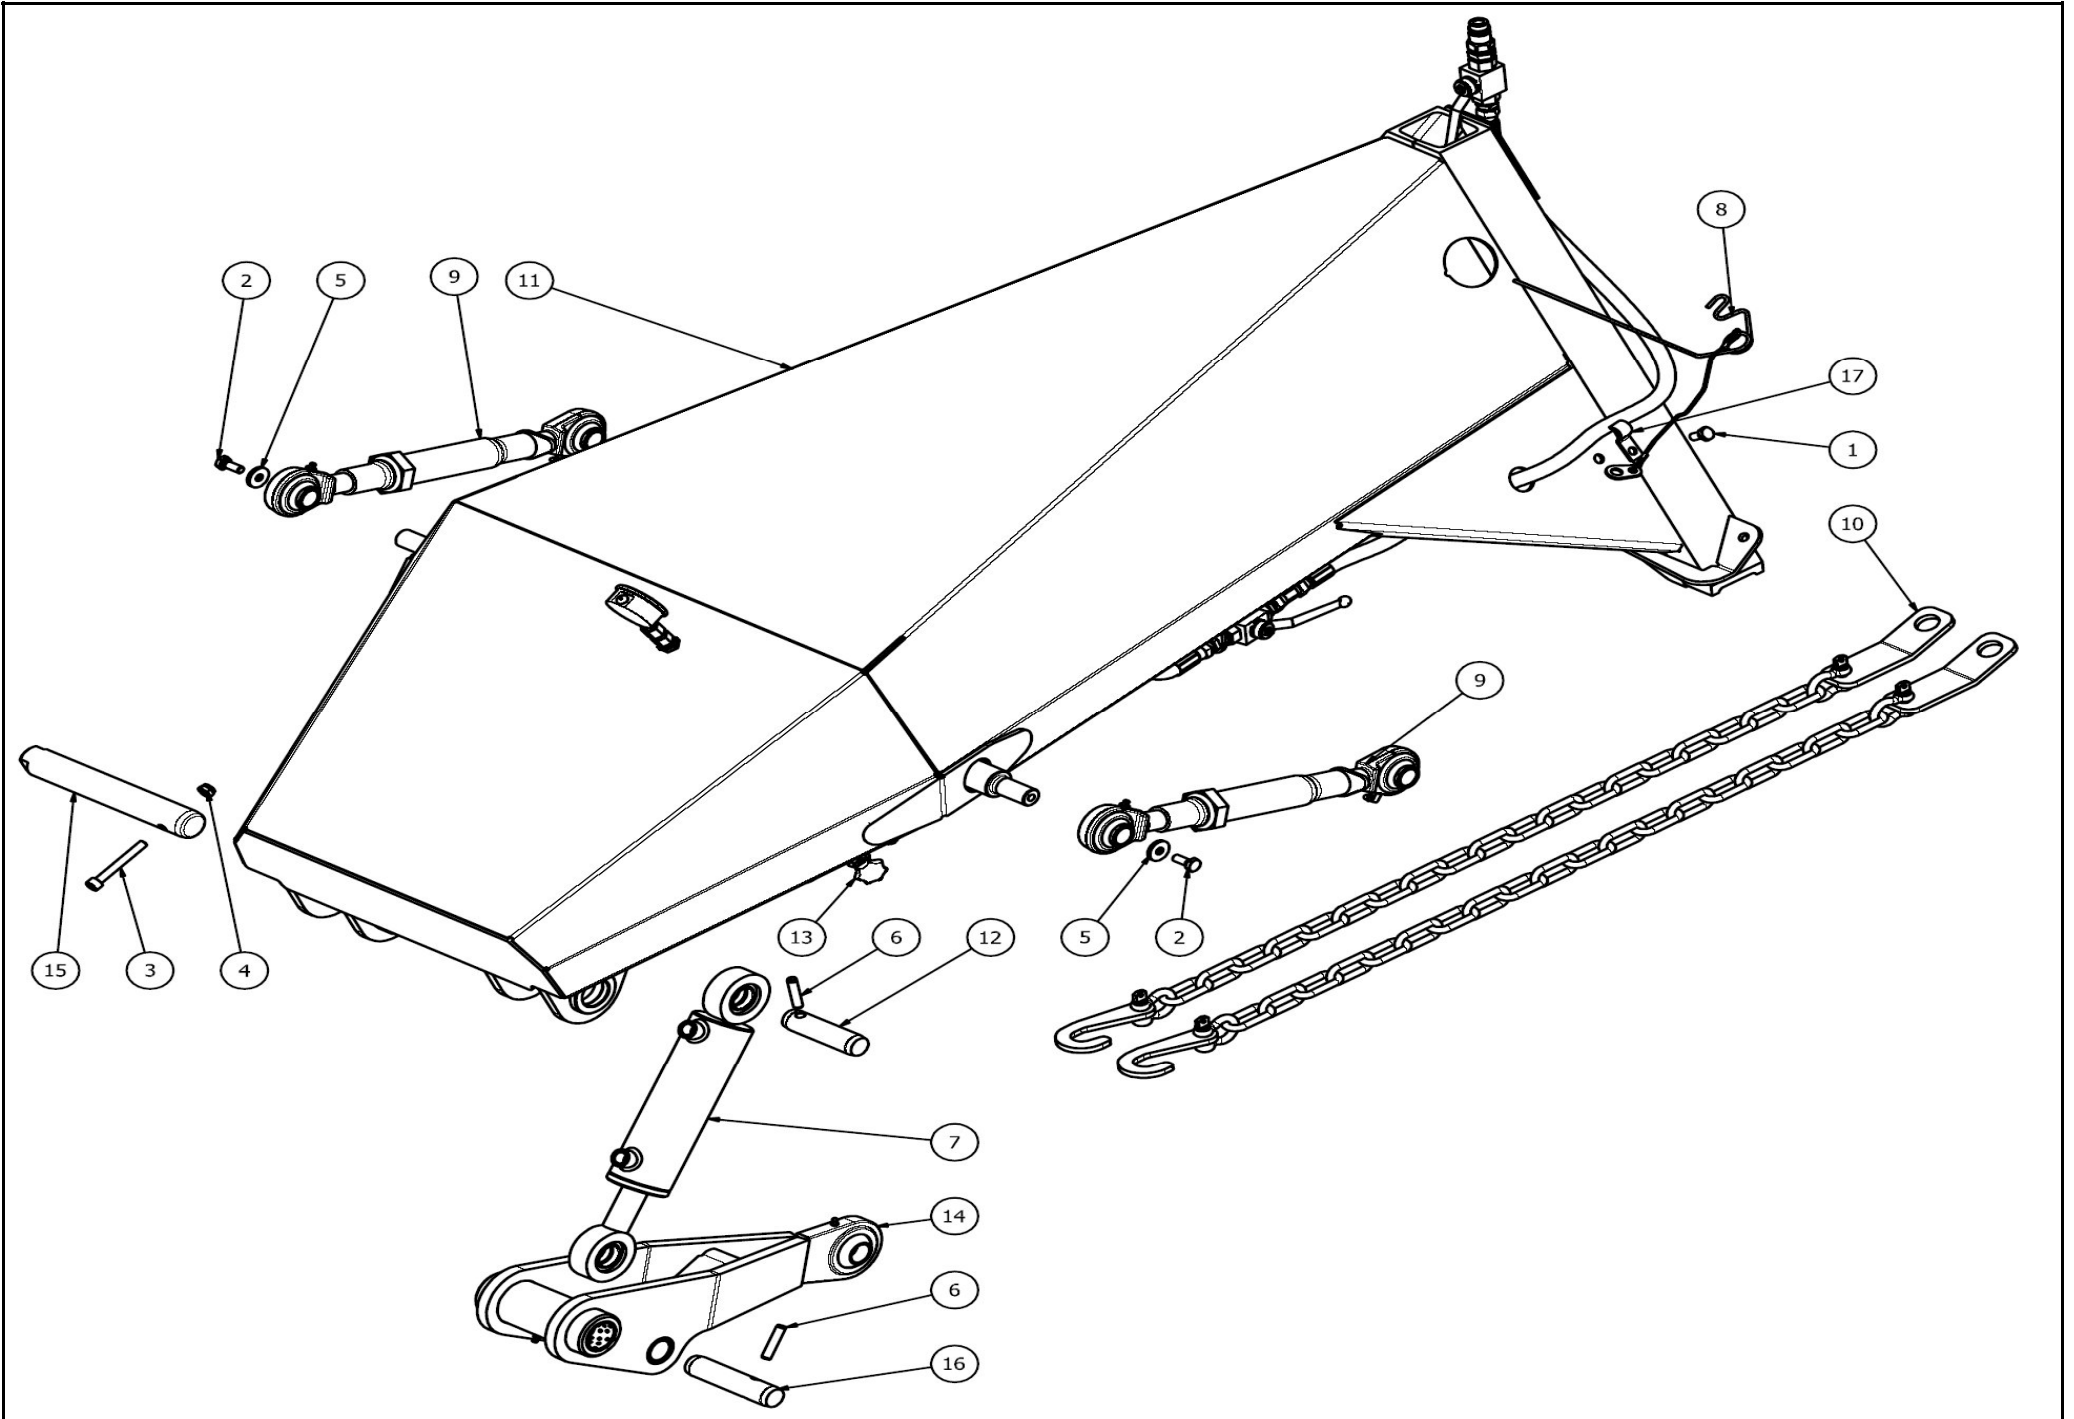

ELHO

Spare Parts/ Ersatzteile/ Reservdelar/ Varaosat
Arrow NK 3300F Serie 10.1

955011 GB/DE/SE/FI

Oy **ELHO** ab
68910 BENNÄS
Finland

558010							
Pos	Name	Nahme	Benämning	Nimike	Specifikation	NO	Pcs
1	Screw	Schraube	6-k Skruv hg	Kuusioruuvi	DIN 933 8.8 M10X20 ZN	130840	1
2	Screw	Schraube	6-k Skruv hg	Kuusioruuvi	DIN 933 8.8 M10X25 ZN	130860	2
3	Screw	Schraube	l-6 Skruv	6-koloruuvi	DIN 912 8.8 M10X80 ZN	131305	1
4	Nut	Muttern	Låsmutter	Lukitusmutteri	DIN 985-8 M10 ZN	131580	1
5	Washer	Scheibe	Karosseribricka	Korialuslevy	DIN 522 10,5x30x4	131976	2
6	Spring pin	Spannhülsen	Rörsprint	Jousisokka	DIN 1481 10X50 ZN	132860	2
7	Lift cylinder	Hebezyylinder	Lyftcylinder	Nostosylinteri	Ø63/25x125 360-485	146185	1
8	Springcotter	Federstecker	Sprint med vajer	Sokka vajerilla		500065	1
9	Lower link arm	Unterlenker	Nedre länkmarm	Alempi nivelvarsi	Ø25 M27x3	520270	2
10	Limiting chain	Begrenzungkette	Begr.kätting	Rajoituskettinki		521225	2
11	Frame	Rahmen	3p-ram	3p-runko	NM 320F	537300	1
12	Cylinder pin	Zylinder zapfen	Sylinder tapp	Sylinteri tappi	Typ B1 Ø30 L=92 zn	537450	1
13	Hydraulic preassembly	Hydraulik Baugrup	Hydraulik sammanställning	Hydraulikka kokoonpano	Arrow NK 3300F	558030	1
14	Linkarm	Gelenkarm	Bäarm	Tukivarsi	NK 3300F	558500	1
15	Shaft	Welle	Pendelaxel	Akseli	Ø40x260 hålØ10	558520	1
16	Cylinder pin	Zylinder zapfen	Sylinder tapp	Sylinteri tappi	Typ B1 Ø30 L=92 zn	558525	1
17	Hose clamp	Schlauch befestigung	Slanghållare	Letkunpidike		805451	1