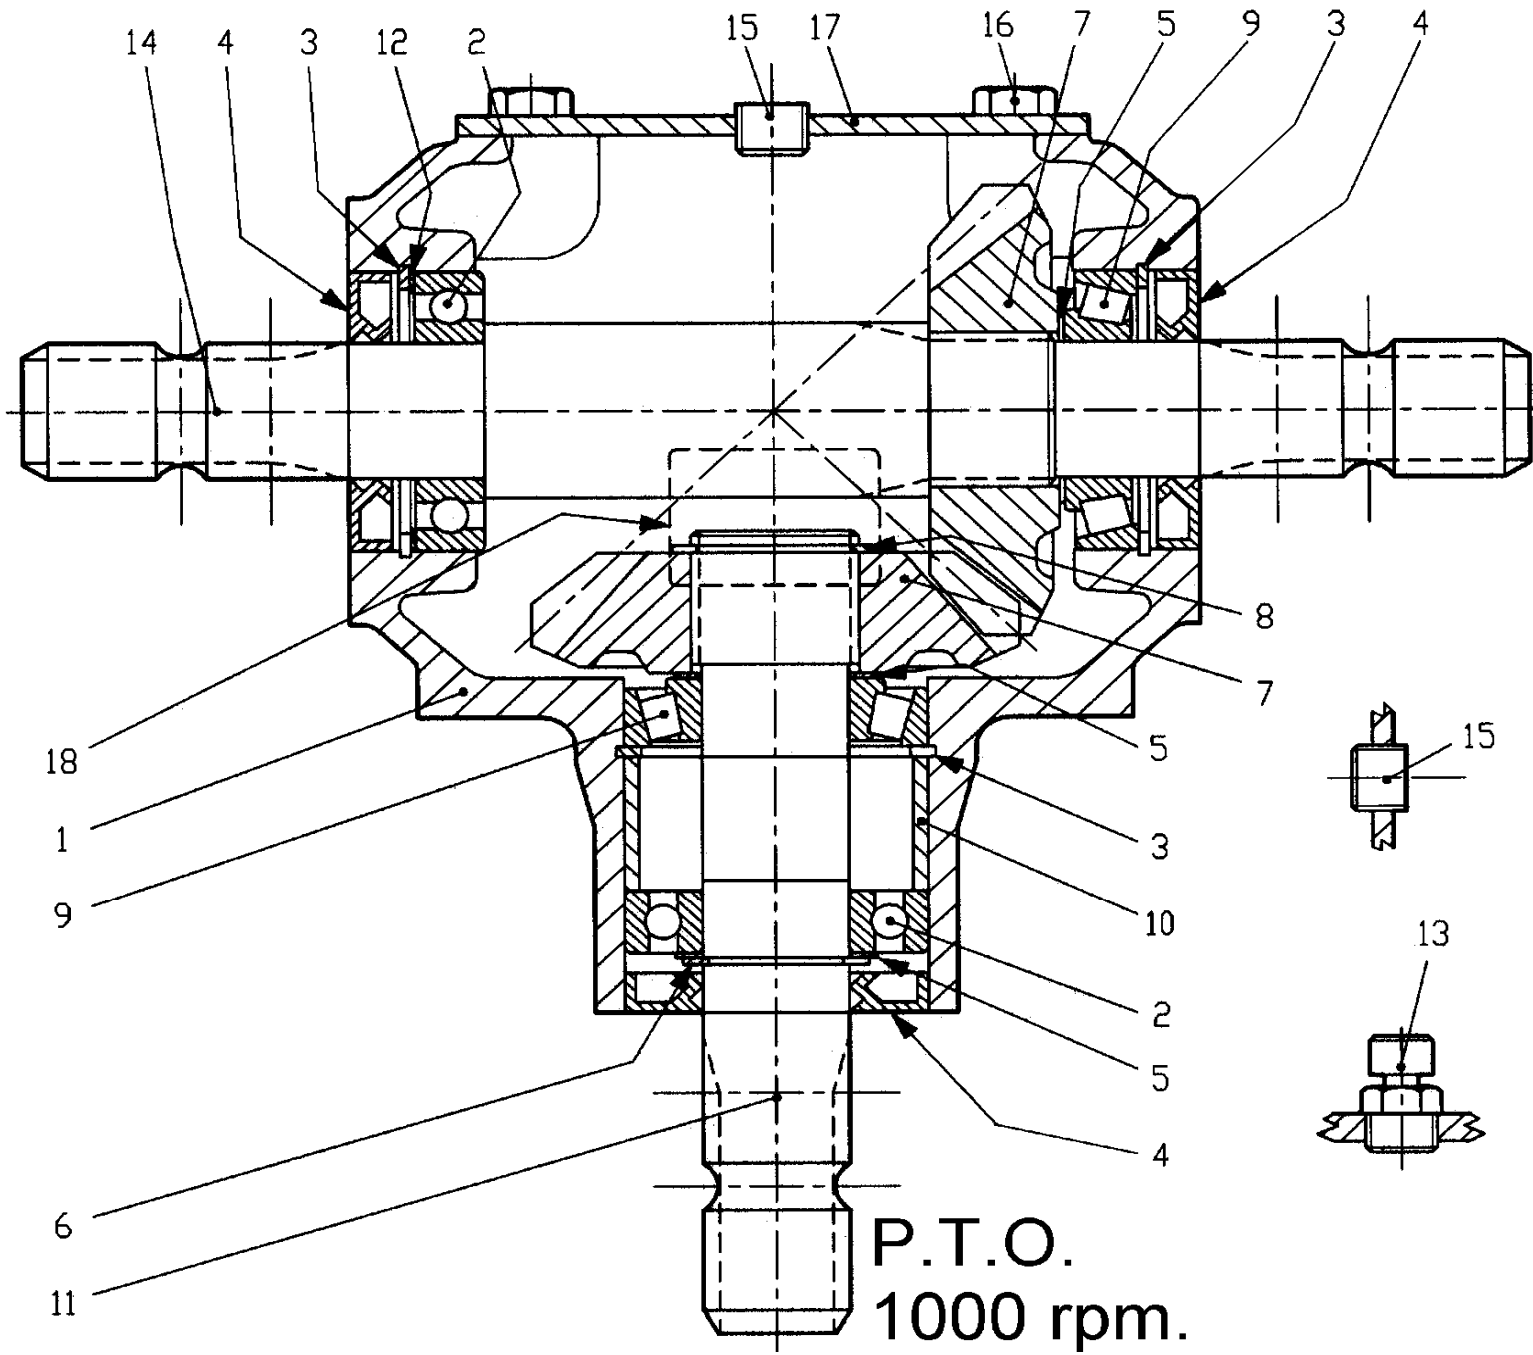

153395 (1000rpm)							
Pos	Name	Nahme	Benämning	Nimike	Specifikation	NO	Pcs
	Gear box complete	Getriebe	Vinkelväxel komplett	Kulmavaihde täyd.	1-27A Code 9.267.006.00	153395	
1	Casing	Gehäuse	Hus	Kotelo	0.267.0300.00	153391	1
2	Bearing	Lager	Kullager 6207	Laakeri		140270	2
3	Seeger ring	Sicherüంగring	Låsring för hål	Varmistinrengas	DIN 472 72X2,5	132160	3
4	Oil seal	Öl dichtung	Axeltätning	Öljytiiviste	35/72x10	144430	3
5	Shims	Ausgleichscheibe	Passbricka	Sovitelaatta	0.259.7500.00 (48.0)	134110	3
6	Seeger ring	Sicherüంగring	Låsring för axel	Varmistinrengas	DIN 471 35X1,5	132100	1
7	Gear	Zahnrad	Kugghjul	Hammaspyörä	0.267.5000.00 Z18 M6.15	153392	2
8	Seeger ring	Sicherüಂಗring	Låsring för axel	Varmistinrengas	DIN 471 40X1,75	132110	1
9	Bearing	Lager	Rullager	Laakeri	30207	140407	2
10	Spacer	Zwischenhülse	Distanshylsa	Väliholkki	0.267.7100.00	153393	1
11	Shaft	Welle	Axel	Akseli	0.267.2001.00	153394	1
12	Shims	Ausgleichscheibe	Passbricka	Sovitelaatta	0.248.7500.00 (71.7)	134140	1
13	Oil filler plug	Ölnachfullstopfen	Luftnippel	Öljytulppa	3/8" GAS SFIATO NA OILO	143319	1
14	Shaft	Welle	Axel	Akseli	0.267.3005.00	153396	1
15	Plug	Stopfen	Plugg	Tulppa	3/8" GAS	143321	2
16	Screw	Schraube	6-k Skruv hg	Kuusioruuvi	DIN 933 8.8 M10X20 ZN	130840	4
17	Plate	Schutz	Platta	Kansi	0.124.7101.00	153397	1