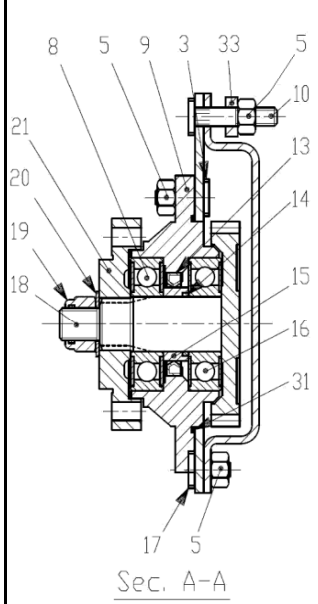

155650							
Pos	Name	Nahme	Benämning	Nimike	Specifikation	NO	Pcs
1	Spring pin	Spannhülsen	Rörsprint	Jousisokka	DIN 1481 10x12	508511	2
2	Spacer	Buchse	Distans	Väliholkki	Ø40.3x51.3x3	508520	16
3	Bolt	Bolzen	Bult	Pultti	M10x30 DCRT320	508529	58
4	Cutterbed+cover	Gehäuse	Lockbotten	Kansi+pohja	2.523.0704.00	155651	1
5	Nut	Muttern	Mutter	Mutteri	M10 DCRT320	508523	106
6	Seal	Dichtung	Packning	Tiiviste	8.3.0.01353/17x22x1.5	508522	2
7	Male plug	Propfen	Plugg	Tulppa	BSP 3/8" 0.404.7131.00	143314	2
8	Bearing	Lager	Kullager	Laakeri	6306 2RS/C3	140366	8
9	Bearinghousing	Lagergehäuse	Lagerhus	Laakeripesä	0.505.1302.00	517497	8
10	Bolt	Bolzen	Bult	Pultti	M10x52 DCRT320	508527	6
11	Disk hub	Mähscheibe befestigung	Tallrikscentrum	Kinnitys laippa	0.523.7000.00 >2008 (500 serie)	155550	7
12	Counter screw	Senkschrauben	I-6 Skruv sänkt	6-koloruuvi uppok.	DIN 7991 10.9 M10X55 ZN	131338	2
13	Oil seal	Öldichtung	Axeltätning	Öljytiiviste	40x56x8	508505	8
14	O-ring	O-ring	O-ring	O-rengas	OR-3112	508507	8
15	Spacer	Buchse	Distans	Väliholkki	0.505.7100.00	517530	8
16	Bearing	Lager	Kullager	Laakeri	6306 ZZ/C3	140365	8
17	Bolt	Bolzen	Bult	Pultti	M10X19 DCRT320	508530	16
18	Gear+shaft	Zahnrad+welle	Kugghjul med axel	Hammaspyörä+akseli	0.523.5000.00 Z34 M3	155540	8
19	Locknut	Muttern	Låsmutter	Lukitusmutteri	M18 H16.8 (8.2.6.00542)	508501	8
20	Wascher	Scheibe	Fjäderbricka	Jousilaatta	35.5x18.3x2 (8.5.5.01242)	508502	8
21	Disk hub	Mähscheibe befestigung	Tallrikscentrum drivning	Kinnitys laippa	0.523.7001.00 >2008 (500 serie)	155560	1
22	Bearinghousing complete	Lagergehäuse vollständig	Tallriks drivenhet	Lautasen vetoyksikkö	ELHO 2008>	517498	8
23	Snap ring	Sicherung ring	Låsring	Lukkorengas	0.505.7101.00	517528	16
24	Bearing	Lager	Kullager	Laakeri	6208 N/C3	140286	16
25	Nut	Muttern	Mutter	Mutteri	0.465.7050.00	517527	16
26	Spacer	Zwischenbusche	Bussning	Väliholkki	0.465.7049.00	517529	16
27	Bolt	Bolzen	Bult	Pultti	M20x30 DCRT320	508510	16
28	Gear	Zahnrad	Kugghjul	Hammaspyörä	Z36 M3	517515	6
29	Counter screw	Senkschrauben	I-6 Skruv sänkt	6-koloruuvi uppok.	DIN 7991 10.9 M10X20 ZN	131320	13
30	Counter screw	Senkschrauben	I-6 Skruv sänkt	6-koloruuvi uppok.	DIN 7991 10.9 M10x30 ZN	131333	7
31	O-ring	O-ring	O-ring	O-rengas	OR-3425	155545	8
32	Gear	Zahnrad	Kugghjul	Hammaspyörä	Z45 M3	517505	10
33	Spacer	Buchse	Distans	Väliholkki	Ø 10/21x7	508525	6
34	Gear with bearing	Zahnrad mit lager	Kugghjul med lager	Hammasp. laakereineen	9.505.502.00 Z36 M3	517516	6
35	Bolt	Bolzen	Bult	Pultti	M10x30 DCRT	508534	4
36	Gear with bearing	Zahnrad mit lager	Kugghjul med lager	Hammasp. laakereineen	9.505.501.00 Z45 M3	517506	10