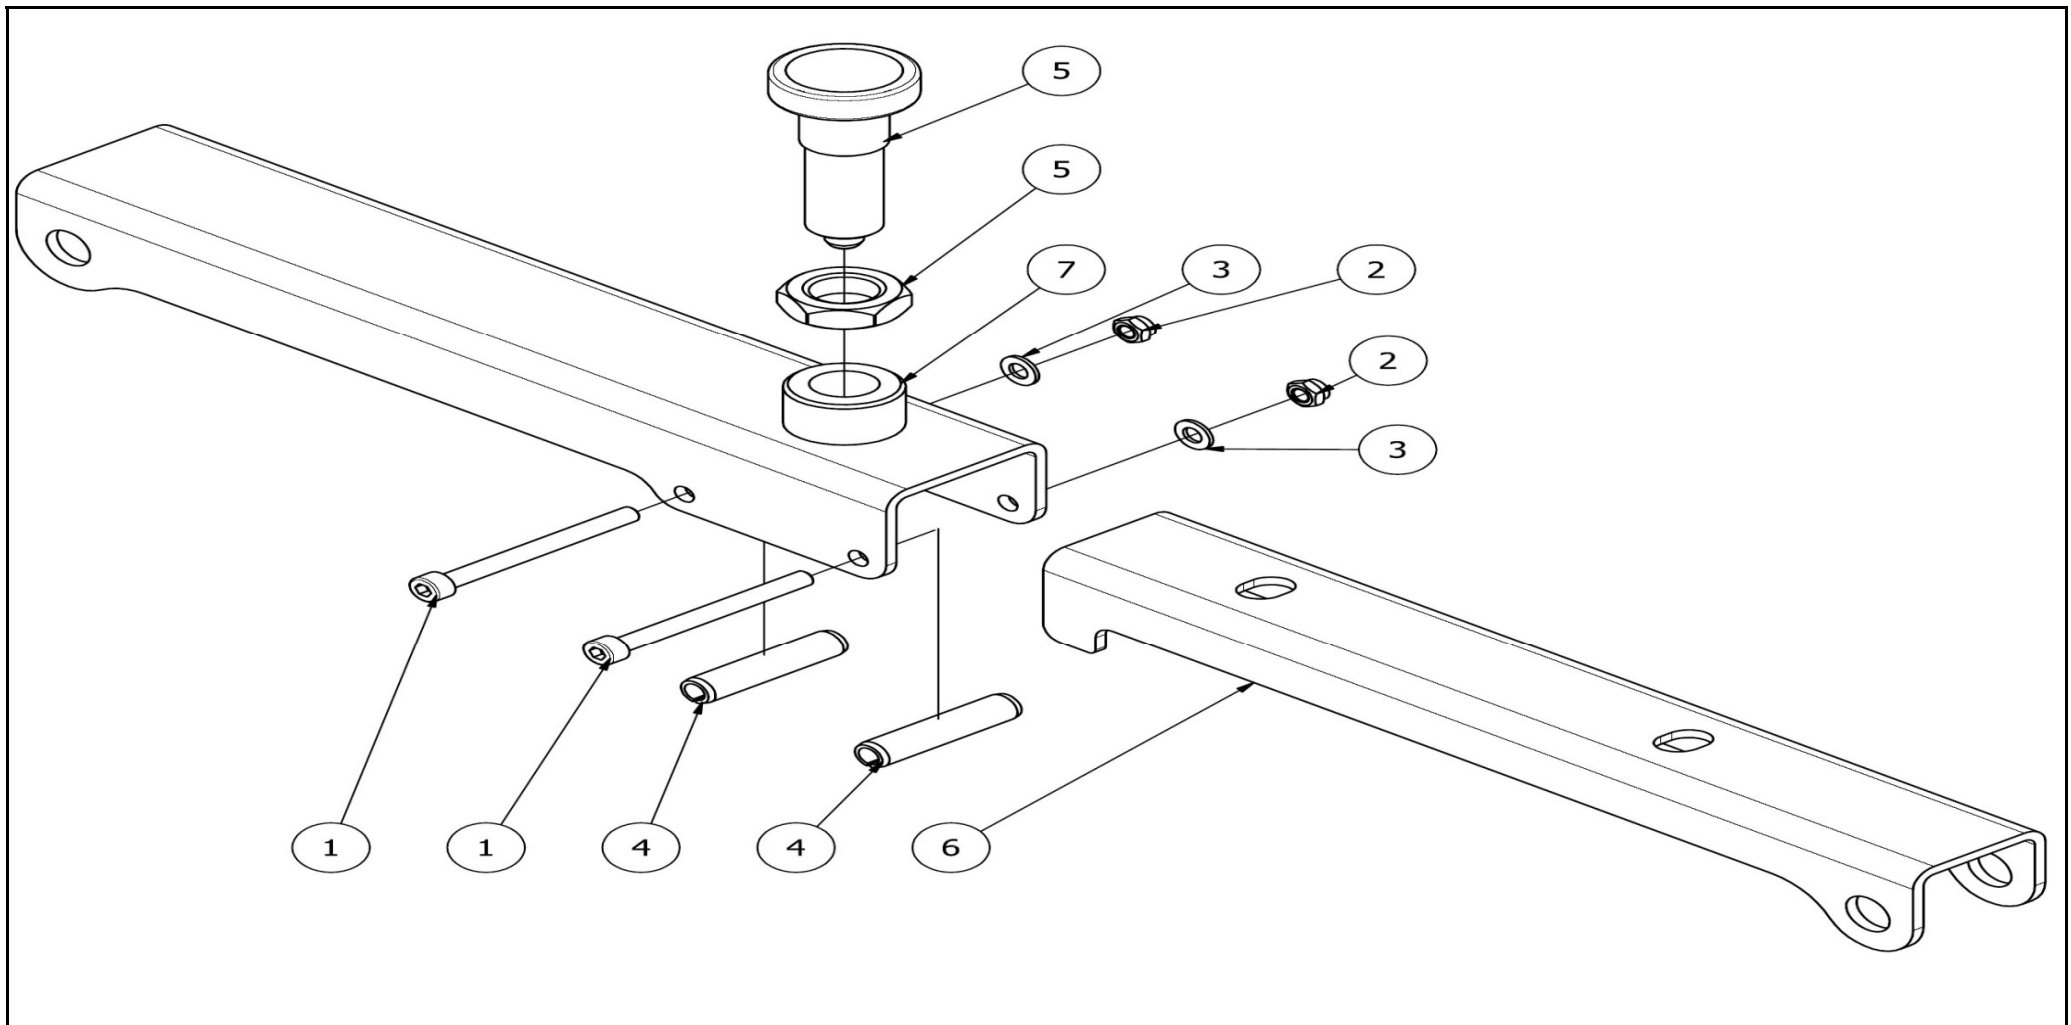

574630

Pos	Name	Nahme	Benämning	Nimike	Specifikation	NO	Pcs
1	Screw	Schraube	I-6 Skruv	6-koloruuvi	DIN 912 8.8 M5X55 ZN	131317	2
2	Nut	Muttern	Låsmutter	Lukitusmutteri	DIN 985-8 M5 ZN	131550	2
3	Washer	Scheibe	Bricka	Aluslaatta	DIN 125A M 5/5.3 ZN	131710	2
4	Spring pin	Spannhülsen	Rörsprint	Jousisokka	DIN 1481 8X40 ZN	132815	2
5	Adjustingbolt	Spannschraube	Inställningsbult rostfri	Säätötappi	M16x1,5 (GN613 NI 8)	157031	1
6	Lock profile	Schloss-Profil	Innerlåsprofil	Lukitus tuki	Arrow 3700 HB	574809	1
7	Telescopic profile	Teleskop-Profil	Ytterteleskop	Teleskoppinen tuki	Arrow 3700 HB	574821	1