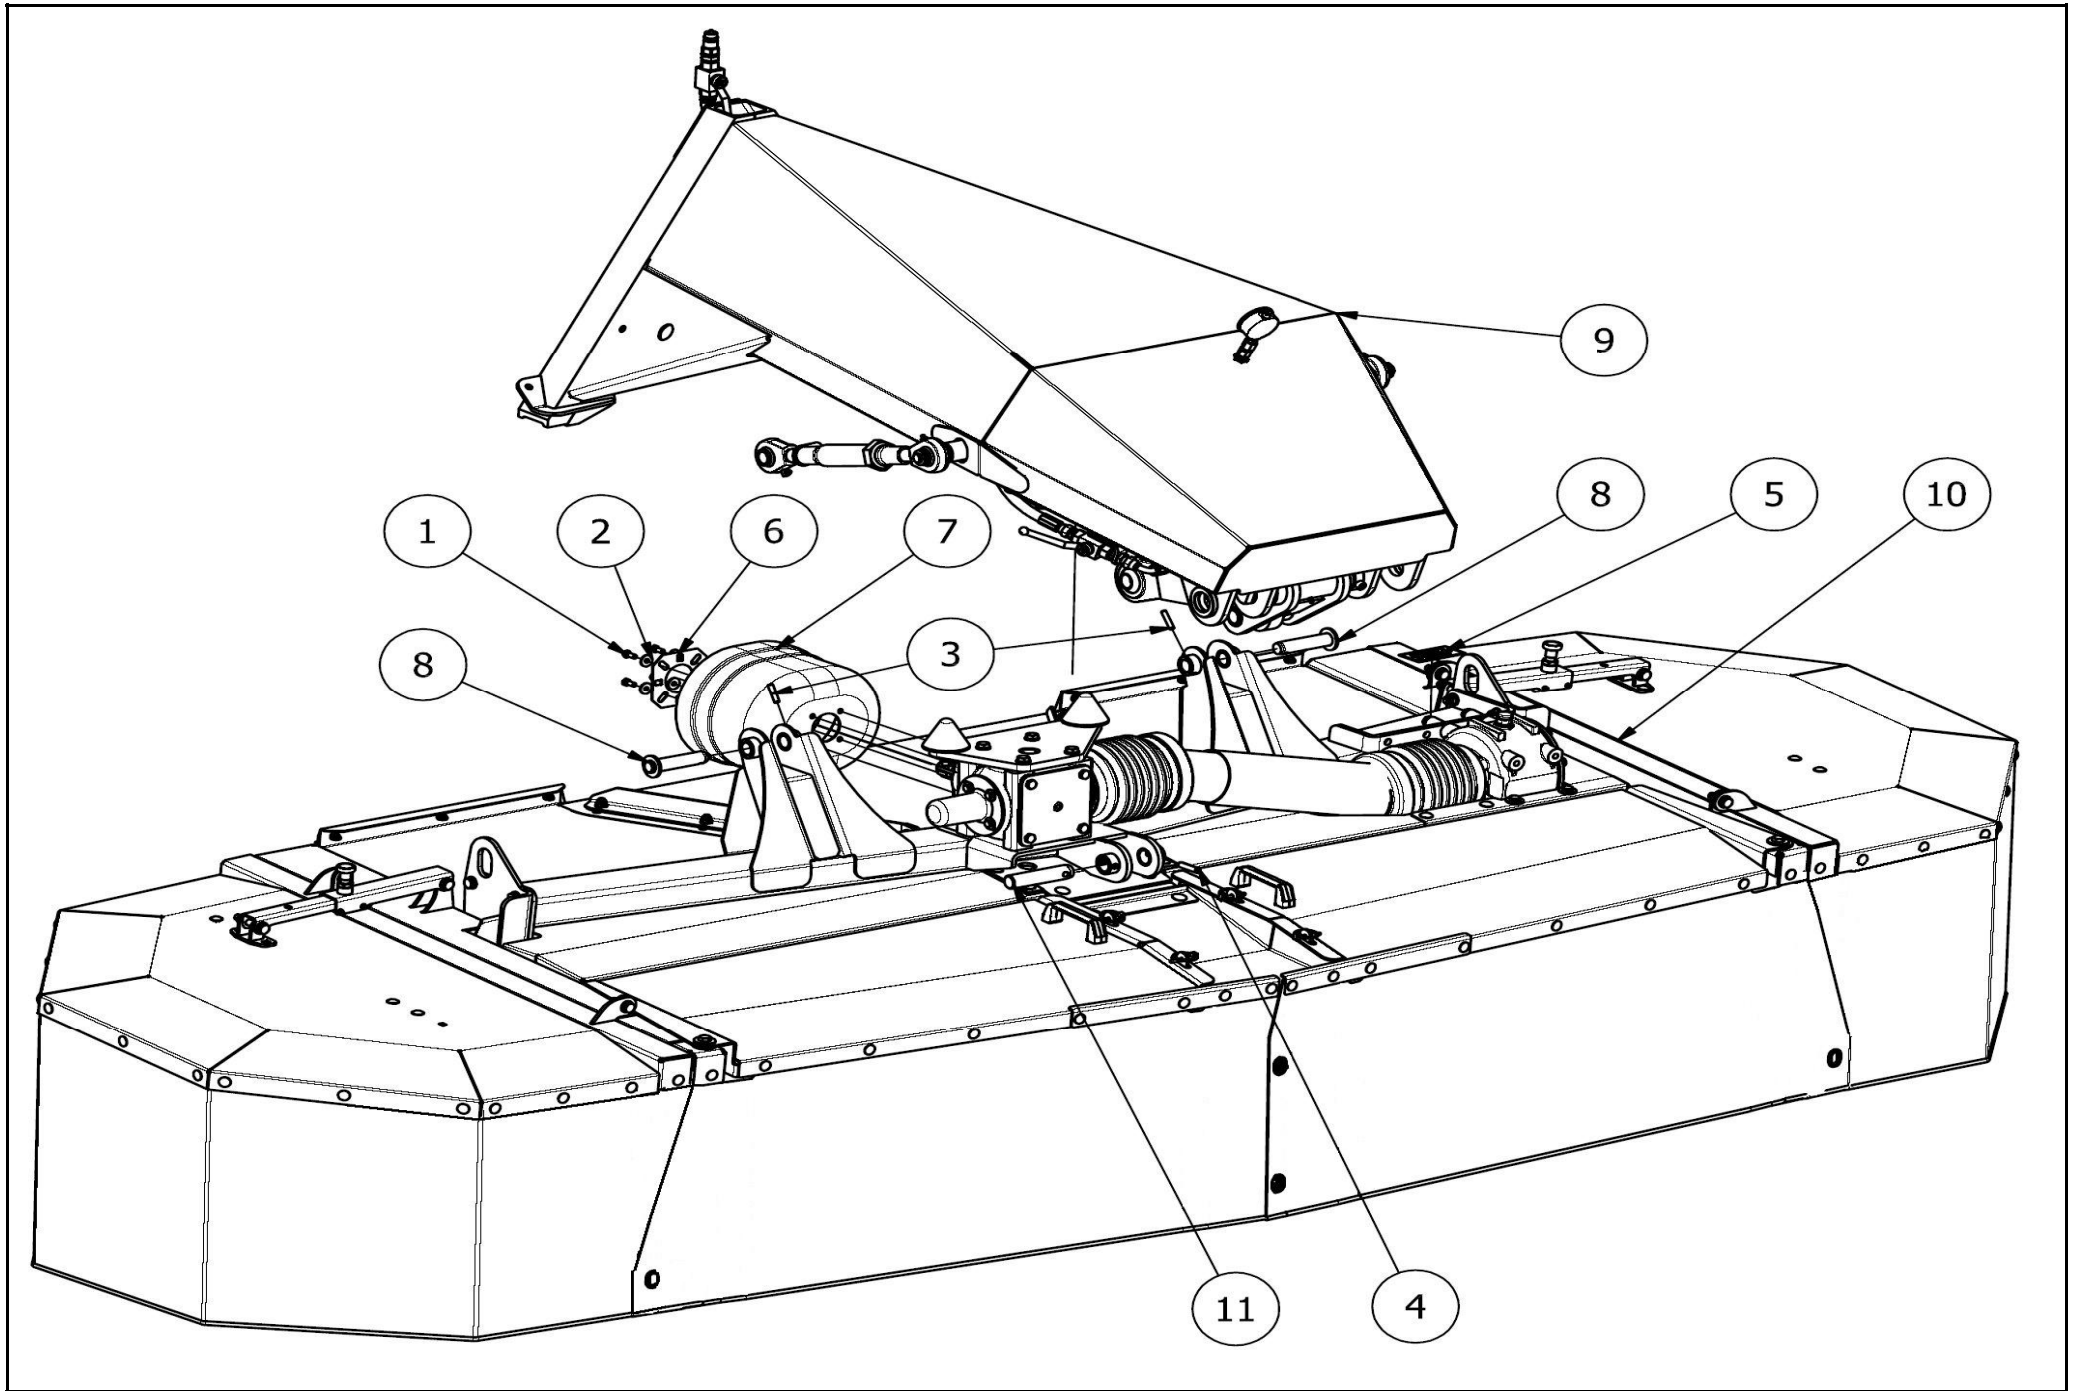

ELHO

Spare Parts/ Ersatzteile/ Reservdelar/ Varaosat
Arrow NK 3300F Serie 10.1

955011 GB/DE/SE/FI

Oy **ELHO** ab
68910 BENNÄS
Finland

558010							
Pos	Name	Nahme	Benämning	Nimike	Specifikation	NO	Pcs
1	Screw	Schraube	6-k Skruv hg	Kuusioruuvi	DIN 933 8.8 M10X20 ZN	130840	1
2	Screw	Schraube	6-k Skruv hg	Kuusioruuvi	DIN 933 8.8 M10X25 ZN	130860	2
3	Screw	Schraube	l-6 Skruv	6-koloruuvi	DIN 912 8.8 M10X80 ZN	131305	1
4	Nut	Muttern	Låsmutter	Lukitusmutteri	DIN 985-8 M10 ZN	131580	1
5	Washer	Scheibe	Karosseribricka	Korialuslevy	DIN 522 10,5x30x4	131976	2
6	Spring pin	Spannhülsen	Rörsprint	Jousisokka	DIN 1481 10X50 ZN	132860	2
7	Lift cylinder	Hebezyylinder	Lyftcylinder	Nostosylinteri	Ø63/25x125 360-485	146185	1
8	Springcotter	Federstecker	Sprint med vajer	Sokka vajerilla		500065	1
9	Lower link arm	Unterlenker	Nedre länkmarm	Alempi nivelvarsi	Ø25 M27x3	520270	2
10	Limiting chain	Begrenzungkette	Begr.kätting	Rajoituskettinki		521225	2
11	Frame	Rahmen	3p-ram	3p-runko	NM 320F	537300	1
12	Cylinder pin	Zylinder zapfen	Sylinder tapp	Sylinteri tappi	Typ B1 Ø30 L=92 zn	537450	1
13	Hydraulic preassembly	Hydraulik Baugrup	Hydraulik sammanställning	Hydraulikka kokoonpano	Arrow NK 3300F	558030	1
14	Linkarm	Gelenkarm	Bäarm	Tukivarsi	NK 3300F	558500	1
15	Shaft	Welle	Pendelaxel	Akseli	Ø40x260 hålØ10	558520	1
16	Cylinder pin	Zylinder zapfen	Sylinder tapp	Sylinteri tappi	Typ B1 Ø30 L=92 zn	558525	1
17	Hose clamp	Schlauch befestigung	Slanghållare	Letkunpidike		805451	1