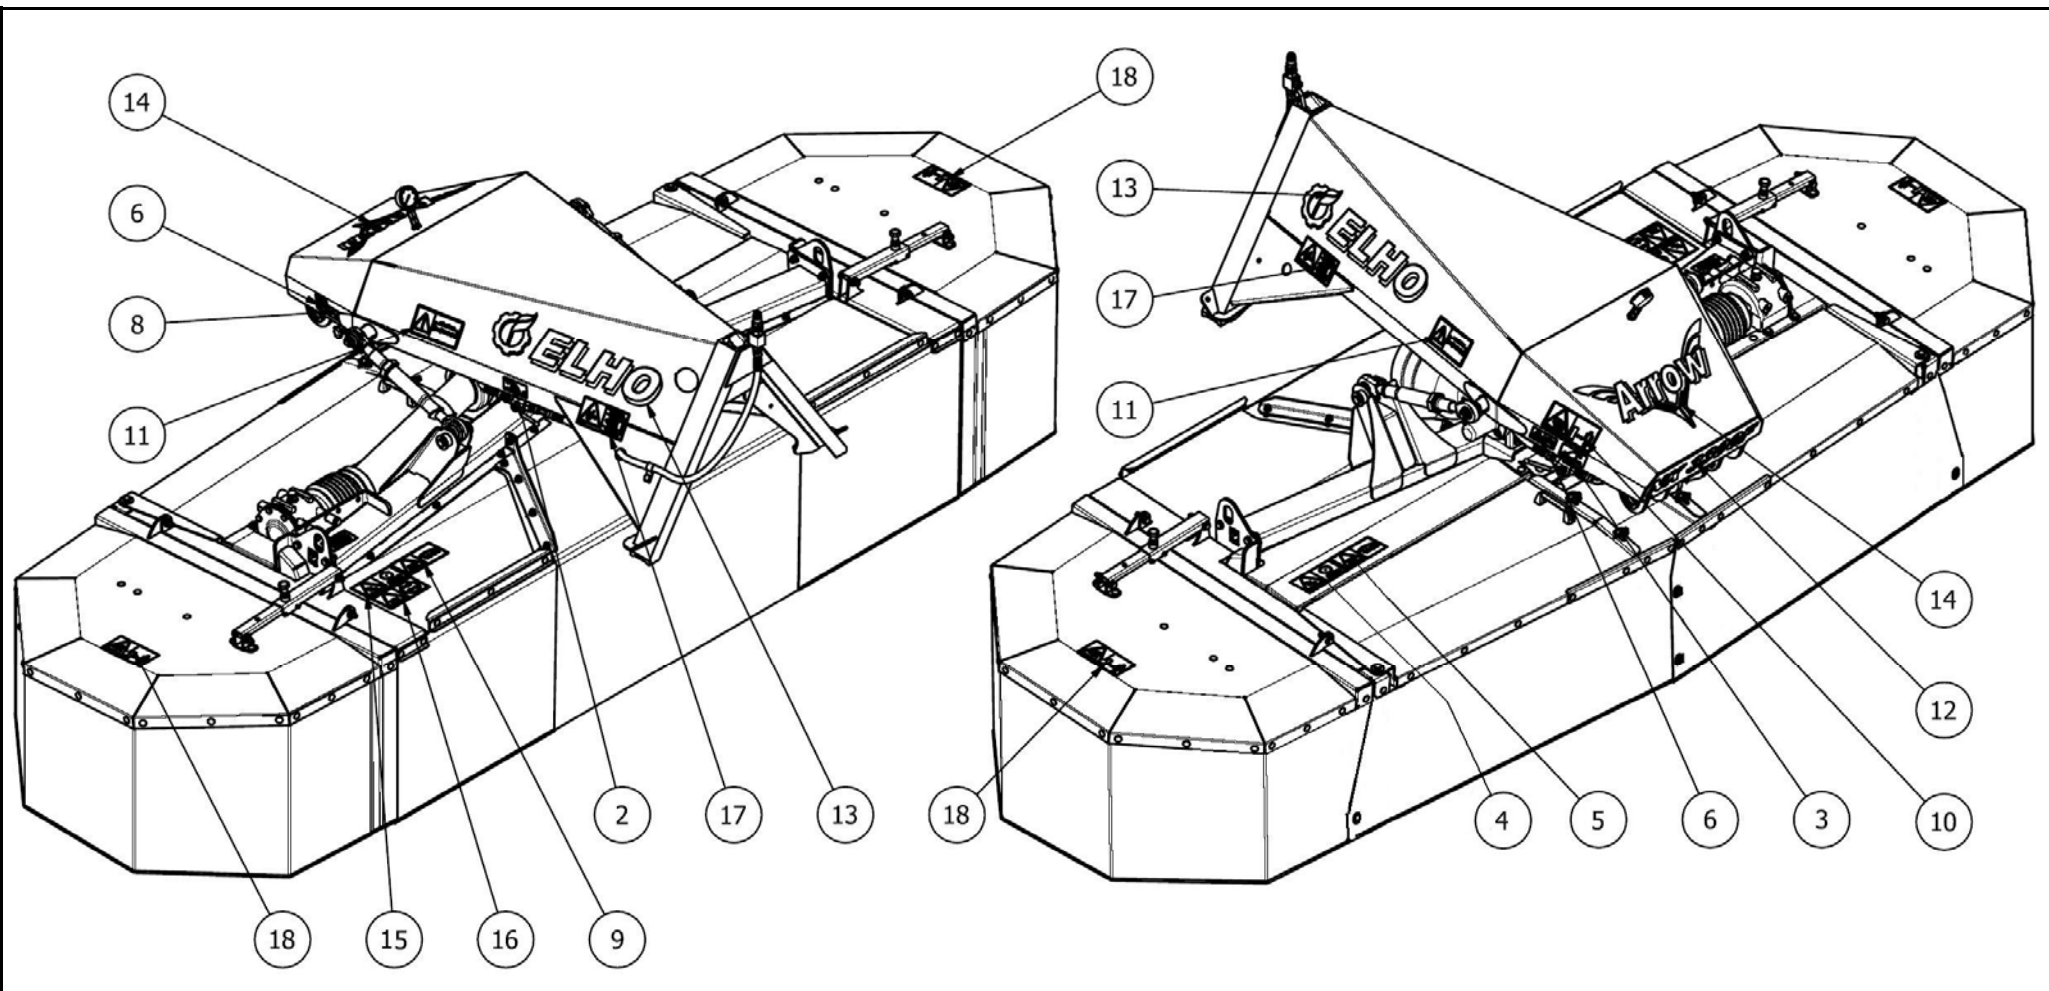

Pos	Name	Nahme	Benämning	Nimike	Specifikation	NO	Pcs
1						149014	10
2						149099	1