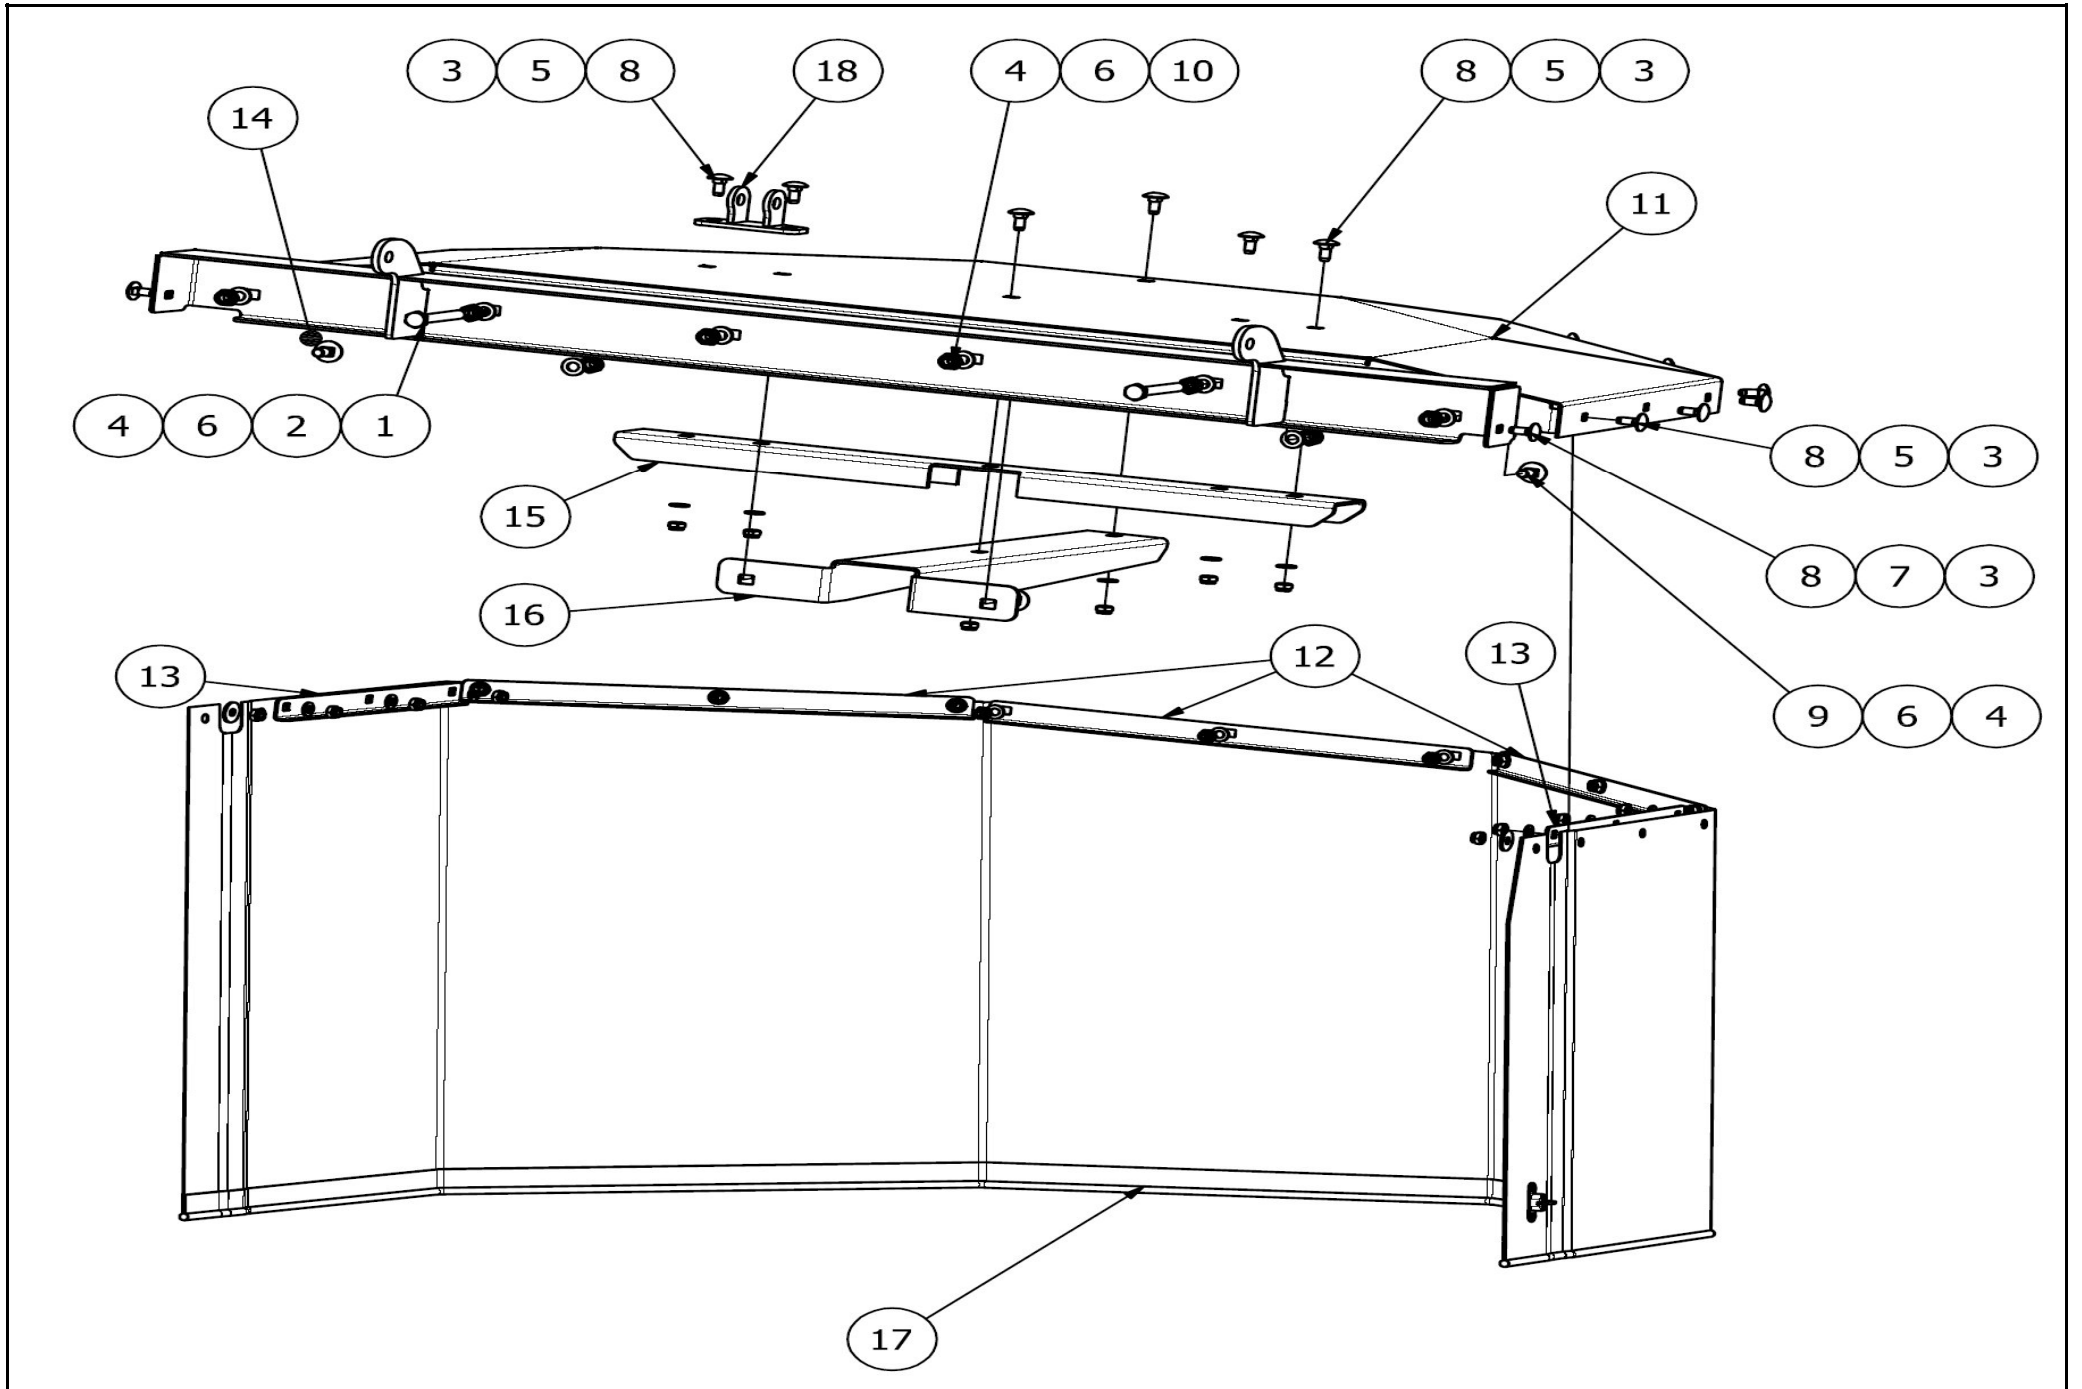

558081							
Pos	Name	Nahme	Benämning	Nimike	Specifikation	NO	Pcs
1	Screw	Schraube	6-k Skruv hg	Kuusioruuvi	DIN 933 8.8 M10x80 ZN	130946	2
2	Nut	Muttern	Mutter	Kuusiomutteri	DIN 934 M10 ZN	131400	2
3	Nut	Muttern	Låsmutter	Lukitusmutteri	DIN 985-8 M8 ZN	131570	23
4	Nut	Muttern	Låsmutter	Lukitusmutteri	DIN 985-8 M10 ZN	131580	6
5	Washer	Scheibe	Bricka	Aluslaatta	DIN 125A M8/8.4 ZN	131750	21
6	Washer	Scheibe	Bricka	Aluslaatta	DIN 125A M10/10.5 ZN	131770	8
7	Washer	Scheibe	Karosseribricka	Korialuslevy	DIN 9021 8/8.4X24X2 ZN	131910	2
8	Cup bolts	Flachrundschrabe	Låsskruv	Lukkoruuvi	DIN 603 4.6 M8X20 ZNC	132645	23
9	Cup bolts	Flachrundschrabe	Låsskruv	Lukkoruuvi	DIN603 8.8 M10X20 3-4 ZN	132705	2
10	Cup bolts	Flachrundschrabe	Låsskruv	Lukkoruuvi	DIN 603 8.8 M10X30 ZNC	132712	2
11	Protection	Schutz	Skydd	Suojaus		558410	1
12	Tarpaulin list	Schutz liste	Presenningslist	Suojaus lista		558420	3
13	Tarpaulin list	Schutz liste	Presenningslist	Suojaus lista		558425	2
14	Bracket	Befestigung	Skyddfäste ytter	Suojuksen kiinnike		558440	1
15	Bracket	Verstärkung	Förstärkningslist	Vahvike	Arrow NK 3300F	558456	1
16	Bracket	Befestigung	Tvärstödlist	Poikkituki	Arrow NK 3300F	558457	1
17	Tarpaulin left	Schutztuch Links	Skydds presenning vänster	Suojaus vasen	Grå RAL 7024	558561	11
18	Bracket	Befestigung	Yttre cylinderfäste	Kiinnike	Skyddsplåtar	574800	1