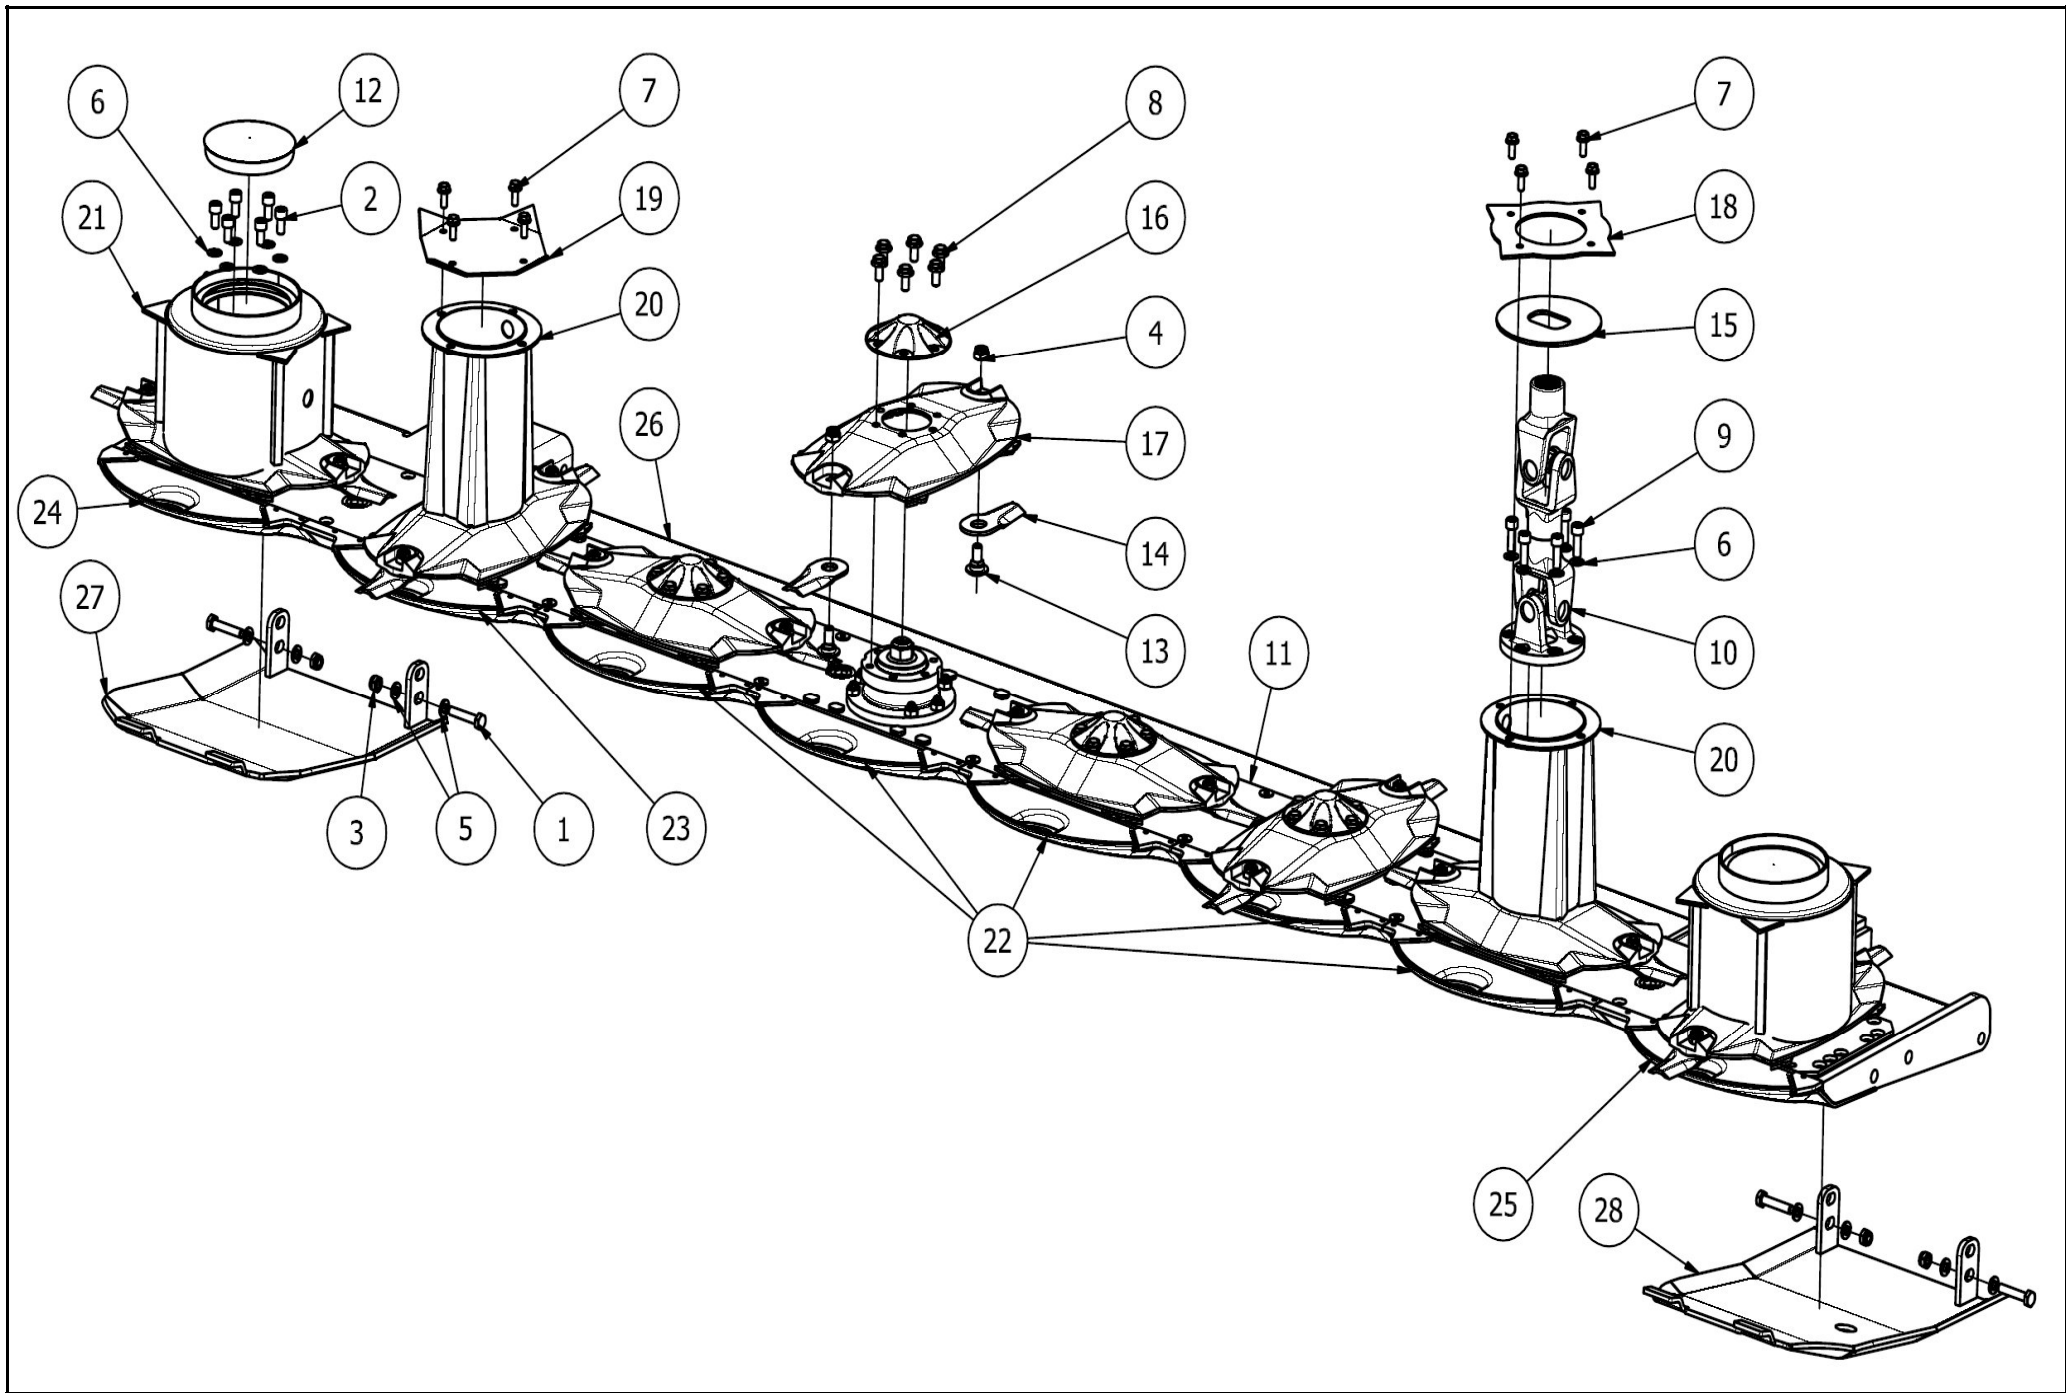

558100							
Pos	Name	Nahme	Benämning	Nimike	Specifikation	NO	Pcs
1	Screw	Schraube	6-k Skruv dg	Kuusioruuvi	DIN 931 8.8 M10X50 ZN	130110	4
2	Screw	Schraube	I-6 Skruv	6-koloruuvi	DIN 912 12.9 M10X20	131310	18
3	Nut	Muttern	Låsmutter	Lukitusmutteri	DIN 985-8 M10 ZN	131580	4
4	Nut	Muttern	Låsmutter	Lukitusmutteri	DIN 985-10 M12 ZN	131610	16
5	Washer	Scheibe	Bricka	Aluslaatta	DIN 125A M10/10.5 ZN	131770	8
6	Washer	Scheibe	Räfflad Tallriksfj.	Lautasjousi	BN 792 Schnorr M10/10,5 ZNC	132200	24
7	Screw	Schraube	6-k skruv	Kuusioruuvi	DIN 6921 8.8 M8x16 ZN	134210	8
8	Screw	Schraube	6-k Skruv hg	Kuusioruuvi	DIN 6921 8.8 M10X20 ZN WULOC	134220	24
9	Screw	Schraube	I-6 Skruv	6-koloruuvi	DIN 912 12.9 ZN M10X30	135030	6
10	Drive shaft	Gelenkwelle	Drivknut l=330	Nivelakseli	121.002.047.10	152205	1
11	Cutterbar	Mähbalken	Skärbalk	Teräpalkki	523.507.00 A FR-523A	155650	1
12	Protection cup	Deckel	Plastlock för ändtallrik	Suojakansi	Ø 127.4 LD Polyeten	505011	2
13	Knifebolt	Messerbolzen	Knivbult	Teränpultti	Ø20mm	505060	16
14	Knife	Messer	Kniv	Terä	112mm Ø20 s=4	505075	16
15	Protection	Schutz	Skydd	Suoja		505121	1
16	Cup	Schutz	Mutter kåpa	Mutterin suojuus	0.420.7046.00	505581	4
17	Ribbed disk	Mähscheibe	Slåttertallrik	Lautanen	ELHO	505600	4
18	Cover wascher	Platte	Täckbricka test	Suojalevy		505653	1
19	Cover wascher	Platte	Täckbricka	Suojalevy		505654	1
20	Conedisc	Mähscheibe	Inre drivtallrik	Päätylautanen	NM 370F	505660	2
21	Conedisc	Mähscheibe	Yttre kontallrik	Päätylautanen		505665	2
22	Stone deflector	Gleitschuh	Glidsko	Liukukenkä		505700	5
23	Stone deflector wide	Gleitschuh breit	Glidsko bred	Liukukenkä leveä		505701	1
24	Stone deflector right	Gleitschuh richt	Glidsko höger	Liukukenkä oikea	Hi-skid	505702	1
25	Stone deflector wide left	Gleitschuh breit links	Glidsko bred vänster	Liukukenkä leveä vasen	Hi-skid	505705	1
26	Support	Verstärkung	Balkförstärkning	Tukipalkki	NK 3300F	558300	1
27	Option slides right	Schlitten rechts	Glidplåt höger	Lisäkannatusjalas o.	ARROW	574670	1
28	Option slides left	Schlitten links	Glidplåt vänster	Lisäkannatusjalas v.	ARROW	574675	1