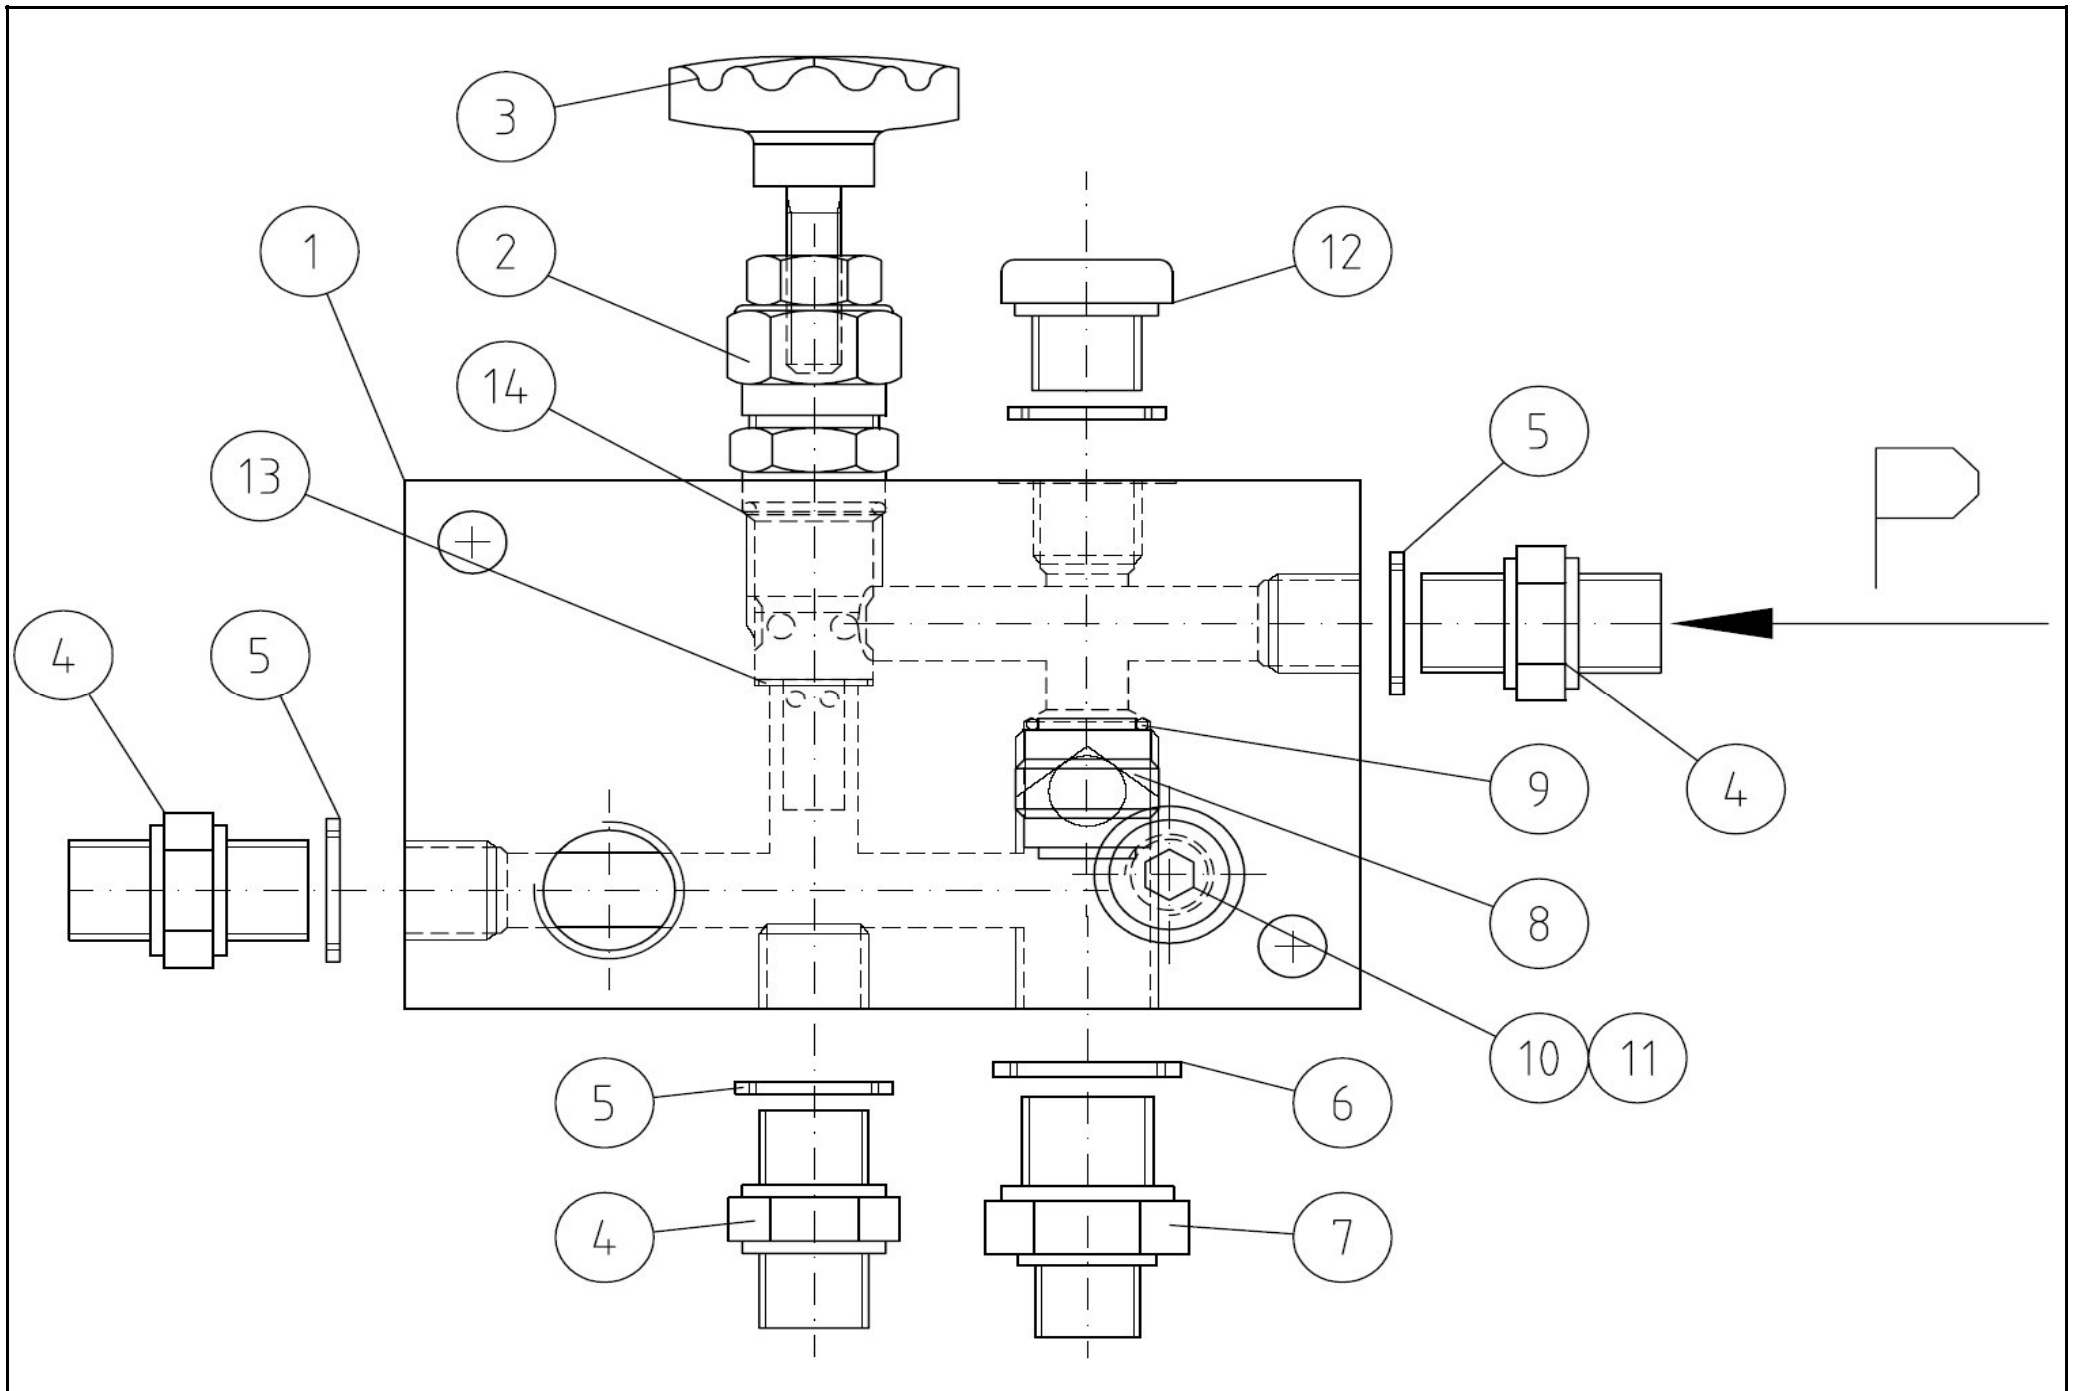

144610							
Pos	Name	Nahme	Benämning	Nimike	Specifikation	NO	Pcs
1	Casing	Gehäuse	Ventilblock	Venttiilipesä	VT 700/280-320F	144618	1
2	Max pressure valve	Überdrucksventil	Tryckreduceringsventil	Paineenrajoitusventtiili	VS-30 04.11.18.03.99.10	144046	1
3	Male knob	Schraubgriff	Stjärnvred	Tähtimutteri	GN6336.4 M10x30	139011	1
4	Double nipple	Doppelnippel	Dubbelnippa	Kaksoisnippa	3/8"-3/8" 04000-06	143104	3
5	Bonded gasket	Dichtung	Usit-tätning	Usit-tiiviste	3/8" USITR-06	146003	3
6	Bonded gasket	Dichtung	Usit-tätning	Usit-tiiviste	1/2" USITR-08	146004	2
7	Double nipple	Doppelnippel	Dubbelnippa	Supistusnippa	3/8"-1/2" 04000-06-08	143125	1
8	One way ball valve	Ruckschlagventil	Bakslagsventil	Takaiskuventtiili	OD.44.02.00-03-01	144048	1
9	O-ring	O-ring	O-ring	O-rengas	14x1,8	144156	1
10	Bonded gasket	Dichtung	Usit-tätning	Usit-tiiviste	1/4" USITR-04	146002	1
11	Male plug	Propfen	Plugg	Tulppa	BSP 1/4" HF-1/4	143311	1
12	Male plug	Propfen	Plugg	Tulppa	BSP 3/8" HF-3/8	143312	1
13	Coppar seal	Kupferdichtungen	Koppartätning	Kuparilaatta	Ø10x18x2	146022	1
14	O-ring	O-ring	O-ring	O-rengas	16x2,6	144157	1