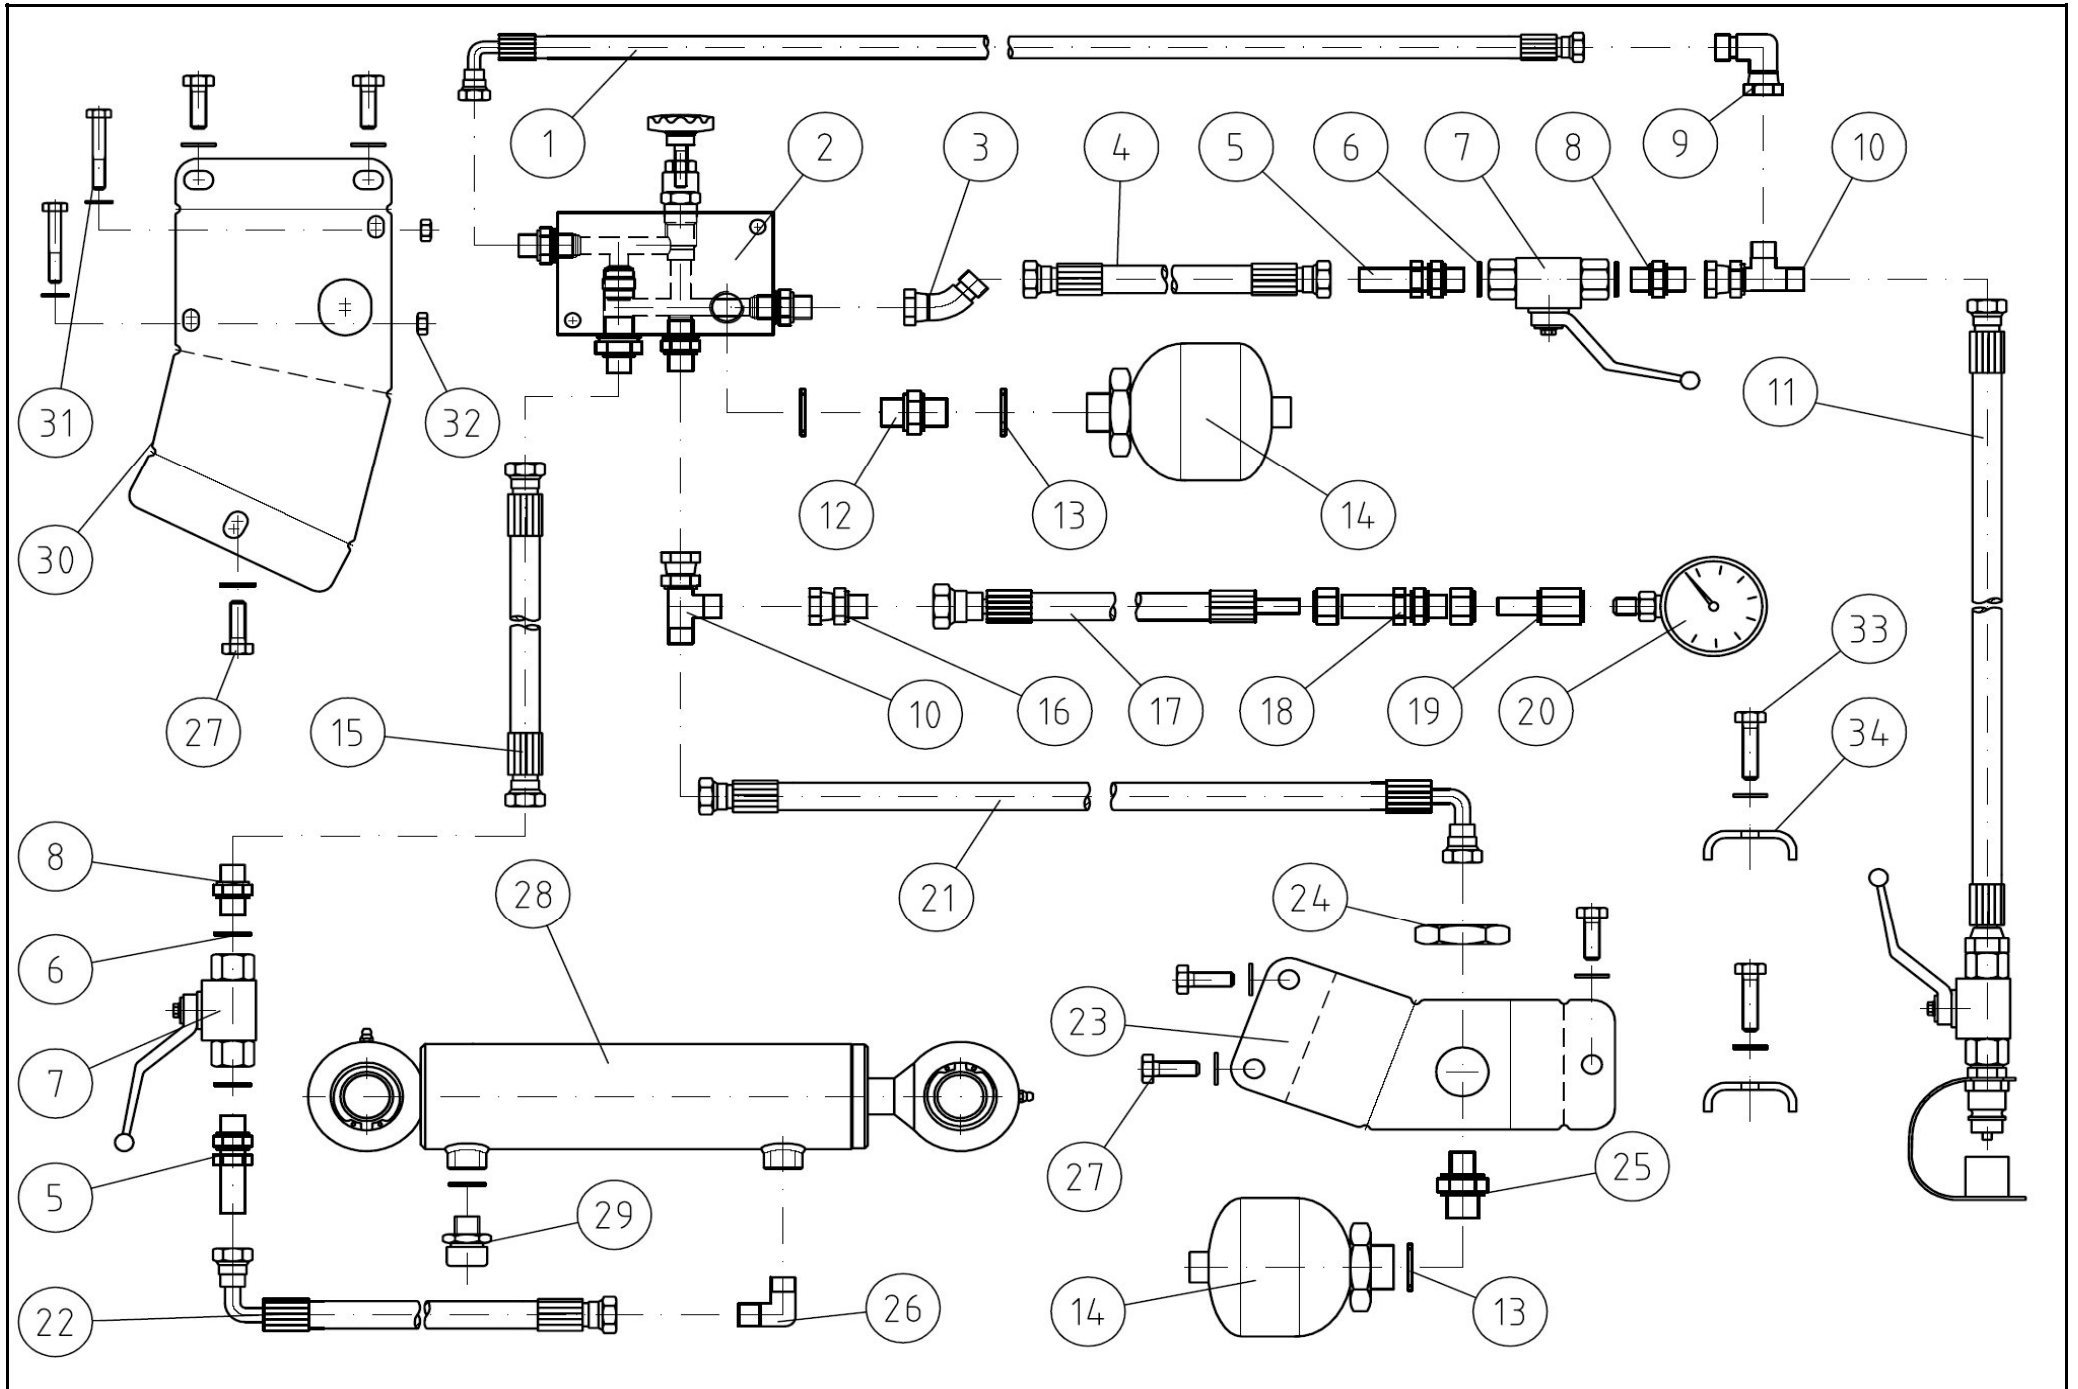

558030							
Pos	Name	Nahme	Benämning	Nimike	Specifikation	NO	Pcs
1	Hydraulic hose	Hydraulik slauch	Hydraulslang	Hydrauliletku	3/8 L=1100	145061	1
2	Valveblock	Ventilblock	Ventilblock	Venttiilohko	NM 280 F	144610	1
3	Male/female adaptor 45°	Vinkel Anschluss 45°	Vinkeljunktur 45°	Kulmanippa 45°	45° BSP-UK/SK 3/8"	143092	1
4	Hydraulic hose	Hydraulik slauch	Hydraulslang	Hydrauliletku	3/8 L=500	145422	1
5	Bulkhead adaptor	Doppelnippel	Dubbelnippa, lång	Kuristusnippa	3/8"-3/8" 04000-06EP	143107	2
6	Bonded gasket	Dichtung	Usit-tätning	Usit-tiiviste	3/8" USITR-06	146003	5
7	Ball valve	Kugelhahn	Bollventil	Palloventtiili	3/8"-3/8" BKH-06	144025	2
8	Double nipple	Doppelnippel	Dubbelnippa	Kaksoisnippa	3/8"-3/8" 04000-06	143104	2
9	Male/female adaptor 90°	Vinkel Anschluss	Vinkel junktur	90° kulmanippa	3/8" - 3/8" 04510-06	143172	1
10	M.f. revolving-m "t" adaptor	T-Verschraubung	T-junktur 3/8" ytter-ytter-inn	T-nippa	04880-06	143282	2
11	Hydraulic hose	Hydraulik slauch	Hydraulslang	Hydrauliletku	3/8 L=2000	145410	1
12	Double nipple	Doppelnippel	Dubbelnippa	Kuristusnippa	1/2"-1/2" 04000-08	143106	1
13	Bonded gasket	Dichtung	Usit-tätning	Usit-tiiviste	1/2" USITR-08	146004	3
14	Hydr.accumulator	Hydrospeicher	Hydraulackumulator	Painekello	0,7l R 1/2 45 bar	518100	2
15	Hydraulic hose	Hydraulik slauch	Hydraulslang	Hydrauliletku	3/8 L=900	145300	1
16	Male/female adaptor	Anschluss	Junktur	Yhdysnippa	1/4" - 3/8" Rak 04010-04-06	143160	1
17	Hydraulic hose	Hydraulik slauch	Hydraulslang	Hydrauliletku	1/4 L=400	145533	1
18	Straight coupling	Verschraubungen	Skarvgenomföring, rör	Läpivienttiitin	RL-10	143297	1
19	Manometer adaptor	Manometer stutzen	Mätarkoppling	Mittariliitin	MEL-10	143374	1
20	Hydraulic manometer	Hydraulik manometer	Tryckmätare	Painemittari	PAG-250-63	143370	1
21	Hydraulic hose	Hydraulik Schlauch	Hydr.slang	Hydrauliletku	3/8 L=850	805547	1
22	Hydraulic hose	Hydraulik Schlach	Hydr.slang	Hydrauliikkaletku	3/8 L=450	806510	1
23	Accumulator bracket	Hydrospeicher befestigung	Fäste för accumulator	Pineakun kiinnike		539118	1
24	Thin nut	Flache Muttern	Mutter låg	Matala kuusiomutteri	DIN 936-17H ZN M33x1,5	131699	1
25	Double nipple	Doppelnippel	Dubbelnippa	Supistusnippa	3/8"-1/2" 04000-06-08	143125	1
26	"l" adaptor with male thread	Vinkel nippel	Vinkel	Kulmanippa	3/8" - 3/8" 04490-06	143182	1
27	Screw	Schraube	6-k Skruv hg	Kuusioruuvi	DIN 933 8.8 M10X30 ZN	130880	6
28	Lift cylinder	Hebezyylinder	Lyftcylinder	Nostosylinteri	Ø63/25x125 360-485	146185	0
29	Air nipple	Luft Nippeln	Luftnippel	Ilmanippa	För cylinder 3/8"	143327	1
30	Valveblock bracket	Ventilblock befestigung	Fäste för venttilblock	Venttiilohkon kiinnike		539112	1
31	Screw	Schraube	6-k Skruv dg	Kuusioruuvi	DIN 931 8.8 M 8X50 ZNC	130020	2
32	Nut	Muttern	Låsmutter	Lukitusmutteri	DIN 985-8 M8 ZN	131570	2
33	Screw	Schraube	6-k Skruv hg	Kuusioruuvi	DIN 933 8.8 M10X40 ZN	130920	2
34	Hose clamp	Schlauch befestigung	Slanghållare	Letkunpidike	2 x 3/8"	800220	2