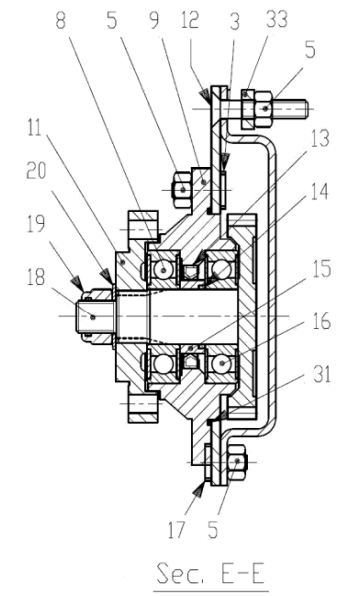

155650							
Pos	Name	Nahme	Benämning	Nimike	Specifikation	NO	Pcs
1	Spring pin	Spannhülsen	Rörsprint	Jousisokka	DIN 1481 10x12	508511	2
2	Spacer	Buchse	Distans	Väliholkki	Ø40.3x51.3x3	508520	16
3	Bolt	Bolzen	Bult	Pultti	M10x30 DCRT320	508529	58
4	Cutterbed+cover	Gehäuse	Lockbotten	Kansi+pohja	2.523.0704.00	155651	1
5	Nut	Muttern	Mutter	Mutteri	M10 DCRT320	508523	106
6	Seal	Dichtung	Packning	Tiiviste	8.3.0.01353/17x22x1.5	508522	2
7	Male plug	Propfen	Plugg	Tulppa	BSP 3/8" 0.404.7131.00	143314	2
8	Bearing	Lager	Kullager	Laakeri	6306 2RS/C3	140366	8
9	Bearinghousing	Lagergehäuse	Lagerhus	Laakeripesä	0.505.1302.00	517497	8
10	Bolt	Bolzen	Bult	Pultti	M10x52 DCRT320	508527	6
11	Disk hub	Mähscheibe befestigung	Tallrikscentrum	Kinnitys laippa	0.523.7000.00 >2008 (500 serie)	155550	7
12	Counter screw	Senkschrauben	I-6 Skruv sänkt	6-koloruuvi uppok.	DIN 7991 10.9 M10X55 ZN	131338	2
13	Oil seal	Öldichtung	Axeltätning	Öljytiiviste	40x56x8	508505	8
14	O-ring	O-ring	O-ring	O-rengas	OR-3112	508507	8
15	Spacer	Buchse	Distans	Väliholkki	0.505.7100.00	517530	8
16	Bearing	Lager	Kullager	Laakeri	6306 ZZ/C3	140365	8
17	Bolt	Bolzen	Bult	Pultti	M10X19 DCRT320	508530	16
18	Gear+shaft	Zahnrad+welle	Kugghjul med axel	Hammaspyörä+akseli	0.523.5000.00 Z34 M3	155540	8
19	Locknut	Muttern	Låsmutter	Lukitusmutteri	M18 H16.8 (8.2.6.00542)	508501	8
20	Wascher	Scheibe	Fjäderbricka	Jousilaatta	35.5x18.3x2 (8.5.5.01242)	508502	8
21	Disk hub	Mähscheibe befestigung	Tallrikscentrum drivning	Kinnitys laippa	0.523.7001.00 >2008 (500 serie)	155560	1
22	Bearinghousing complete	Lagergehäuse vollständig	Tallriks drivenhet	Lautasen vetoyksikkö	ELHO 2008>	517498	8
23	Snap ring	Sicherung ring	Låsring	Lukkorengas	0.505.7101.00	517528	16
24	Bearing	Lager	Kullager	Laakeri	6208 N/C3	140286	16
25	Nut	Muttern	Mutter	Mutteri	0.465.7050.00	517527	16
26	Spacer	Zwischenbusche	Bussning	Väliholkki	0.465.7049.00	517529	16
27	Bolt	Bolzen	Bult	Pultti	M20x30 DCRT320	508510	16
28	Gear	Zahnrad	Kugghjul	Hammaspyörä	Z36 M3	517515	6
29	Counter screw	Senkschrauben	I-6 Skruv sänkt	6-koloruuvi uppok.	DIN 7991 10.9 M10X20 ZN	131320	13
30	Counter screw	Senkschrauben	I-6 Skruv sänkt	6-koloruuvi uppok.	DIN 7991 10.9 M10x30 ZN	131333	7
31	O-ring	O-ring	O-ring	O-rengas	OR-3425	155545	8
32	Gear	Zahnrad	Kugghjul	Hammaspyörä	Z45 M3	517505	10
33	Spacer	Buchse	Distans	Väliholkki	Ø 10/21x7	508525	6
34	Gear with bearing	Zahnrad mit lager	Kugghjul med lager	Hammasp. laakereineen	9.505.502.00 Z36 M3	517516	6
35	Bolt	Bolzen	Bult	Pultti	M10x30 DCRT	508534	4
36	Gear with bearing	Zahnrad mit lager	Kugghjul med lager	Hammasp. laakereineen	9.505.501.00 Z45 M3	517506	10