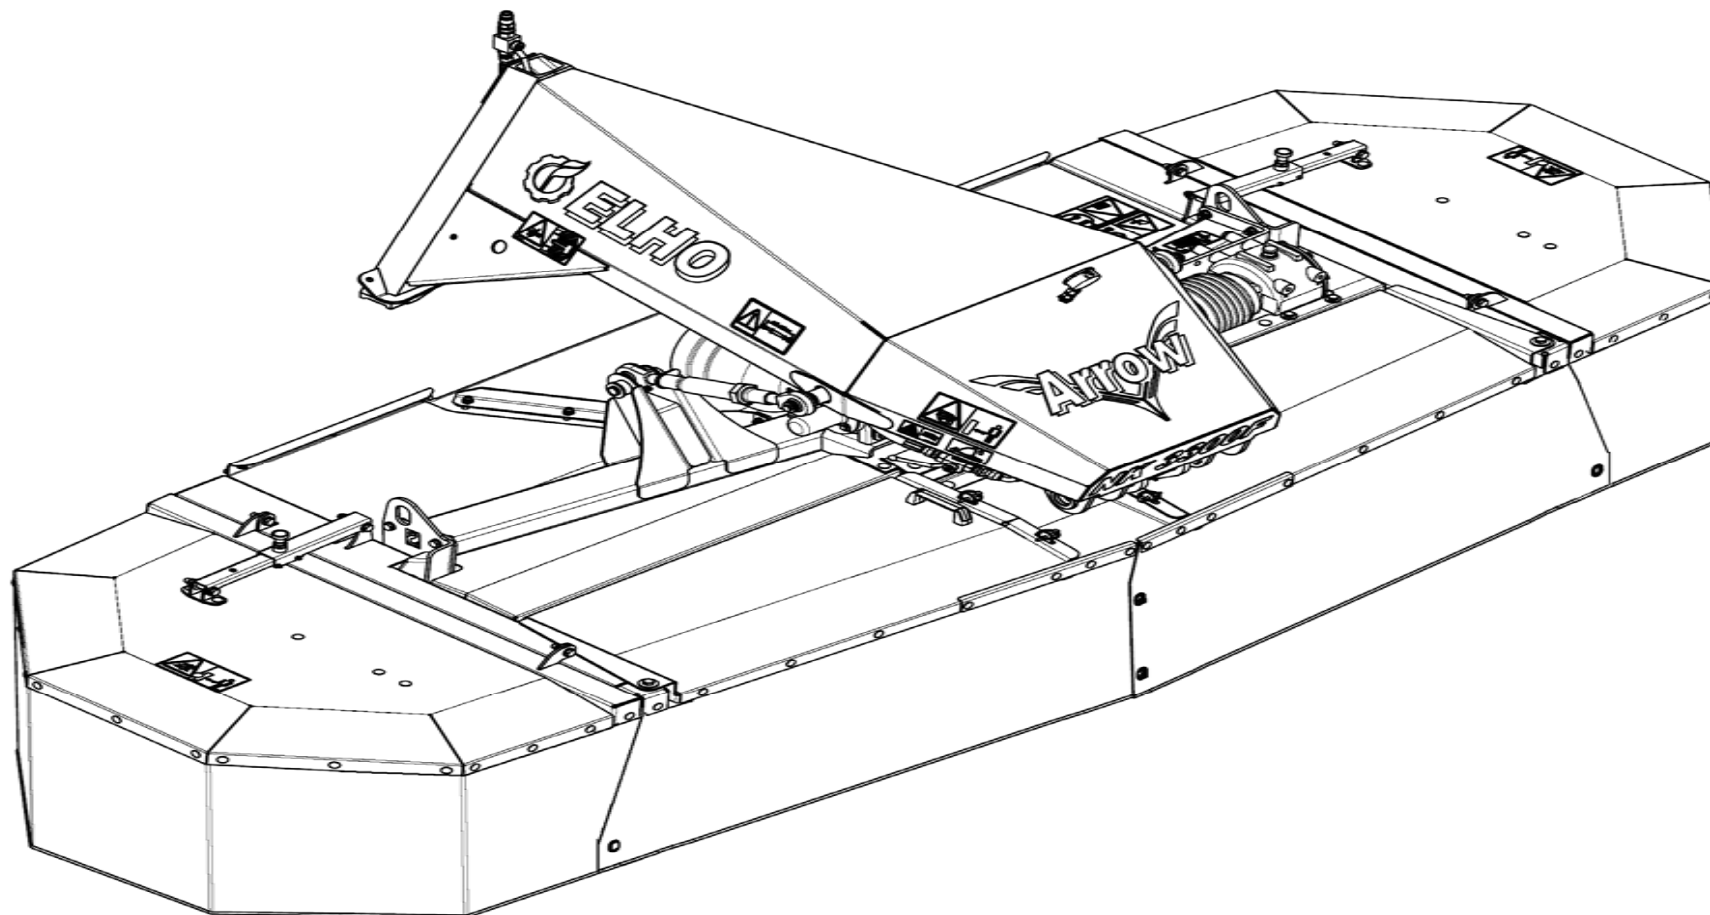

ELHO

Spare Parts/ Ersatzteile/ Reservdelar/ Varaosat
Arrow NK 3300F Serie 10.1

955011 GB/DE/SE/FI

Oy **ELHO** ab
68910 BENNÄS
Finland

558010							
Pos	Name	Nahme	Benämning	Nimike	Specifikation	NO	Pcs
1	Screw	Schraube	6-k Skruv hg	Kuusioruuvi	DIN 933 8.8 M10X20 ZN	130840	1
2	Screw	Schraube	6-k Skruv hg	Kuusioruuvi	DIN 933 8.8 M10X25 ZN	130860	2
3	Screw	Schraube	l-6 Skruv	6-koloruuvi	DIN 912 8.8 M10X80 ZN	131305	1
4	Nut	Muttern	Låsmutter	Lukitusmutteri	DIN 985-8 M10 ZN	131580	1
5	Washer	Scheibe	Karosseribricka	Korialuslevy	DIN 522 10,5x30x4	131976	2
6	Spring pin	Spannhülsen	Rörsprint	Jousisokka	DIN 1481 10X50 ZN	132860	2
7	Lift cylinder	Hebezyylinder	Lyftcylinder	Nostosylinteri	Ø63/25x125 360-485	146185	1
8	Springcotter	Federstecker	Sprint med vajer	Sokka vajerilla		500065	1
9	Lower link arm	Unterlenker	Nedre länkmarm	Alempi nivelvarsi	Ø25 M27x3	520270	2
10	Limiting chain	Begrenzungkette	Begr.kätting	Rajoituskettinki		521225	2
11	Frame	Rahmen	3p-ram	3p-runko	NM 320F	537300	1
12	Cylinder pin	Zylinder zapfen	Sylinder tapp	Sylinteri tappi	Typ B1 Ø30 L=92 zn	537450	1
13	Hydraulic preassembly	Hydraulik Baugrup	Hydraulik sammanställning	Hydraulikka kokoonpano	Arrow NK 3300F	558030	1
14	Linkarm	Gelenkarm	Bäarm	Tukivarsi	NK 3300F	558500	1
15	Shaft	Welle	Pendelaxel	Akseli	Ø40x260 hålØ10	558520	1
16	Cylinder pin	Zylinder zapfen	Sylinder tapp	Sylinteri tappi	Typ B1 Ø30 L=92 zn	558525	1
17	Hose clamp	Schlauch befestigung	Slanghållare	Letkunpidike		805451	1