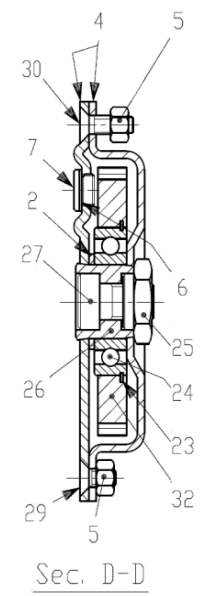

155650							
Pos	Name	Nahme	Benämning	Nimike	Specifikation	NO	Pcs
1	Spring pin	Spannhülsen	Rörsprint	Jousisokka	DIN 1481 10x12	508511	2
2	Spacer	Buchse	Distans	Väliholkki	Ø40.3x51.3x3	508520	16
3	Bolt	Bolzen	Bult	Pultti	M10x30 DCRT320	508529	58
4	Cutterbed+cover	Gehäuse	Lockbotten	Kansi+pohja	2.523.0704.00	155651	1
5	Nut	Muttern	Mutter	Mutteri	M10 DCRT320	508523	106
6	Seal	Dichtung	Packning	Tiiviste	8.3.0.01353/17x22x1.5	508522	2
7	Male plug	Propfen	Plugg	Tulppa	BSP 3/8" 0.404.7131.00	143314	2
8	Bearing	Lager	Kullager	Laakeri	6306 2RS/C3	140366	8
9	Bearinghousing	Lagergehäuse	Lagerhus	Laakeripesä	0.505.1302.00	517497	8
10	Bolt	Bolzen	Bult	Pultti	M10x52 DCRT320	508527	6
11	Disk hub	Mähscheibe befestigung	Tallrikscentrum	Kinnitys laippa	0.523.7000.00 >2008 (500 serie)	155550	7
12	Counter screw	Senkschrauben	I-6 Skruv sänkt	6-koloruuvi uppok.	DIN 7991 10.9 M10X55 ZN	131338	2
13	Oil seal	Öldichtung	Axeltätning	Öljytiiviste	40x56x8	508505	8
14	O-ring	O-ring	O-ring	O-rengas	OR-3112	508507	8
15	Spacer	Buchse	Distans	Väliholkki	0.505.7100.00	517530	8
16	Bearing	Lager	Kullager	Laakeri	6306 ZZ/C3	140365	8
17	Bolt	Bolzen	Bult	Pultti	M10X19 DCRT320	508530	16
18	Gear+shaft	Zahnrad+welle	Kugghjul med axel	Hammaspyörä+akseli	0.523.5000.00 Z34 M3	155540	8
19	Locknut	Muttern	Låsmutter	Lukitusmutteri	M18 H16.8 (8.2.6.00542)	508501	8
20	Wascher	Scheibe	Fjäderbricka	Jousilaatta	35.5x18.3x2 (8.5.5.01242)	508502	8
21	Disk hub	Mähscheibe befestigung	Tallrikscentrum drivning	Kinnitys laippa	0.523.7001.00 >2008 (500 serie)	155560	1
22	Bearinghousing complete	Lagergehäuse vollständig	Tallriks drivenhet	Lautasen vetoyksikkö	ELHO 2008>	517498	8
23	Snap ring	Sicherung ring	Låsring	Lukkorengas	0.505.7101.00	517528	16
24	Bearing	Lager	Kullager	Laakeri	6208 N/C3	140286	16
25	Nut	Muttern	Mutter	Mutteri	0.465.7050.00	517527	16
26	Spacer	Zwischenbusche	Bussning	Väliholkki	0.465.7049.00	517529	16
27	Bolt	Bolzen	Bult	Pultti	M20x30 DCRT320	508510	16
28	Gear	Zahnrad	Kugghjul	Hammaspyörä	Z36 M3	517515	6
29	Counter screw	Senkschrauben	I-6 Skruv sänkt	6-koloruuvi uppok.	DIN 7991 10.9 M10X20 ZN	131320	13
30	Counter screw	Senkschrauben	I-6 Skruv sänkt	6-koloruuvi uppok.	DIN 7991 10.9 M10x30 ZN	131333	7
31	O-ring	O-ring	O-ring	O-rengas	OR-3425	155545	8
32	Gear	Zahnrad	Kugghjul	Hammaspyörä	Z45 M3	517505	10
33	Spacer	Buchse	Distans	Väliholkki	Ø 10/21x7	508525	6
34	Gear with bearing	Zahnrad mit lager	Kugghjul med lager	Hammasp. laakereineen	9.505.502.00 Z36 M3	517516	6
35	Bolt	Bolzen	Bult	Pultti	M10x30 DCRT	508534	4
36	Gear with bearing	Zahnrad mit lager	Kugghjul med lager	Hammasp. laakereineen	9.505.501.00 Z45 M3	517506	10