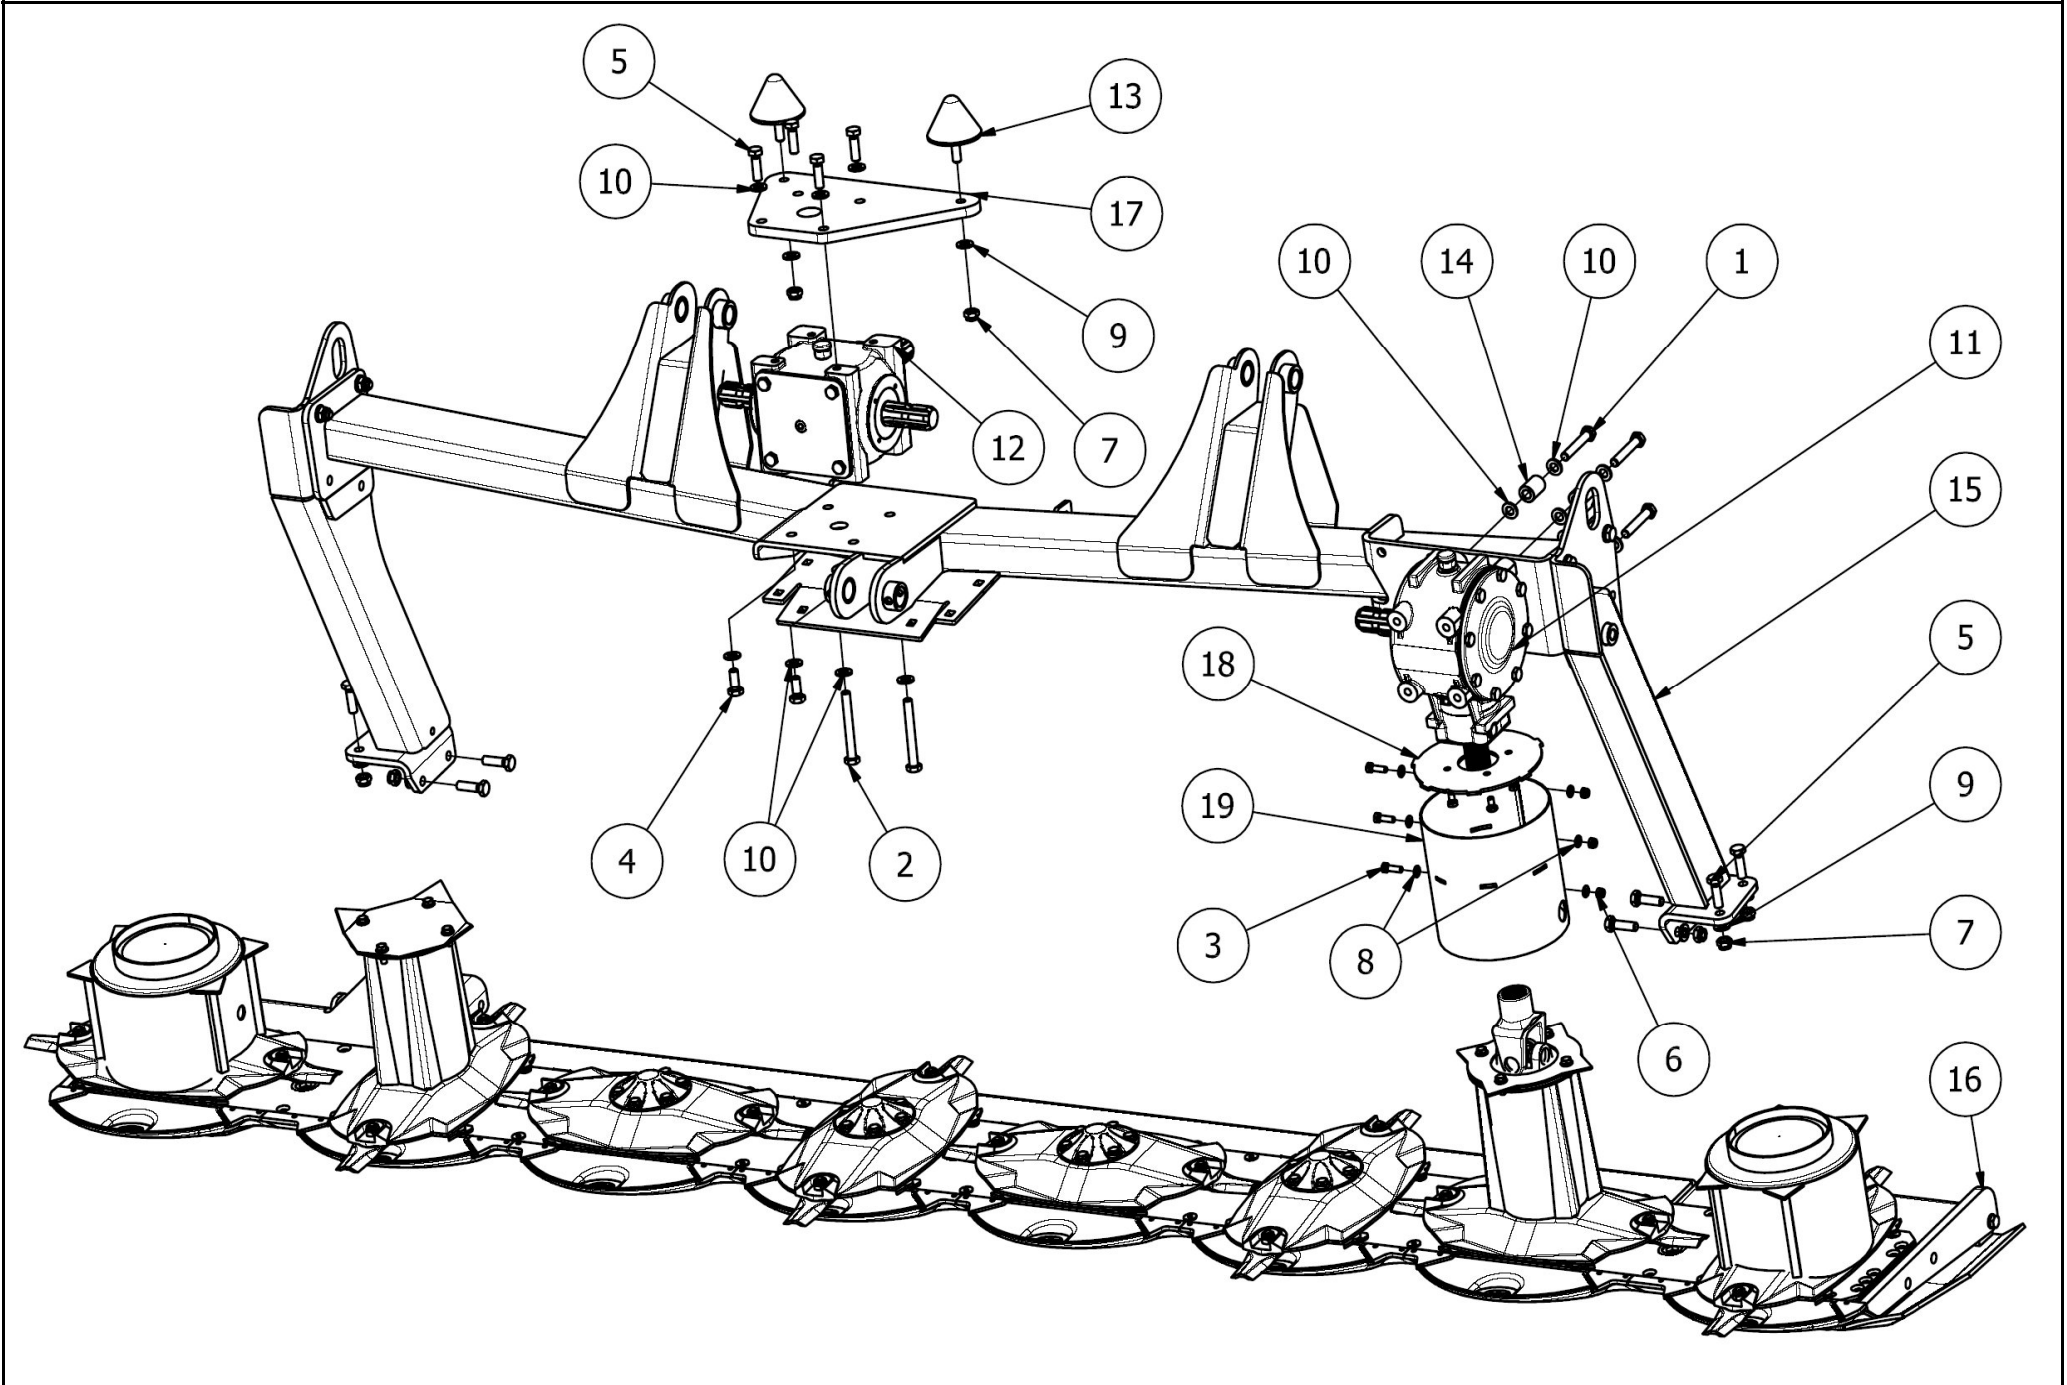

558120							
Pos	Name	Nahme	Benämning	Nimike	Specifikation	NO	Pcs
1	Screw	Schraube	6-k Skruv dg	Kuusioruuvi	DIN 931 8.8 M12X70 ZN	130350	4
2	Screw	Schraube	6-k Skruv dg	Kuusioruuvi	DIN 931 8.8 M12X100 ZN	130390	2
3	Screw	Schraube	6-k Skruv hg	Kuusioruuvi	DIN 933 8.8 M8X25 ZN	130740	3
4	Screw	Schraube	6-k Skruv hg	Kuusioruuvi	DIN 933 8.8 M12X30 ZNC	130971	2
5	Screw	Schraube	6-k Skruv hg	Kuusioruuvi	DIN 933 8.8 M12X40 ZN	131000	12
6	Nut	Muttern	Låsmutter	Lukitusmutteri	DIN 985-8 M8 ZN	131570	3
7	Nut	Muttern	Låsmutter	Lukitusmutteri	DIN 985-8 M12 ZN	131600	10
8	Washer	Scheibe	Bricka	Aluslaatta	DIN 125A M8/8.4 ZN	131750	6
9	Washer	Scheibe	Bricka	Aluslaatta	DIN 125A M12/13 ZN	131790	10
10	Washer	Scheibe	Låsbricka	Lukituslaatta	NORD-LOCK M 12 ZNC	133460	16
11	Gear box	Getriebe	Vinkelväxel	Kulmavaihde	9.304.711.00 T-304A 1:3	153110	1
12	Gear box	Getribe	Vinkelväxel	Kulmavaihde	T-27A 1000 rpm	153395	1
13	Rubber bumper	Gummistopfen	Gummidyna	Kumityyny	Mar-Con 48035	528069	2
14	Spacer	Distanzhülse	Distans hylsa	Väliholkki	Ø25/13x35	546784	4
15	Frame subassembly	Rahmen Baugrupp	Slåtter ram delmonterad	Murskainrunko osakokoonp	NK 3000F	557200	1
16	Cutterbar subassemblies	Mähbalkken Baugrupp	Slåtterbalk delmonterad	Teräpalkki osakokoonpano	Arrow NK 3300F	558100	1
17	Spring bracket	Federplatte	Fjäderplåt	Jousi pelti	NK 3000/3300F	558180	1
18	Reinforcement plate	Verstärkungblech	Lindnings skyddsfäste	Kiertomissuojan kinnikelevy		558280	1
19	Winding guard	Wickelschutz	Lindningskydd	Kiertoamissuoja		558290	1