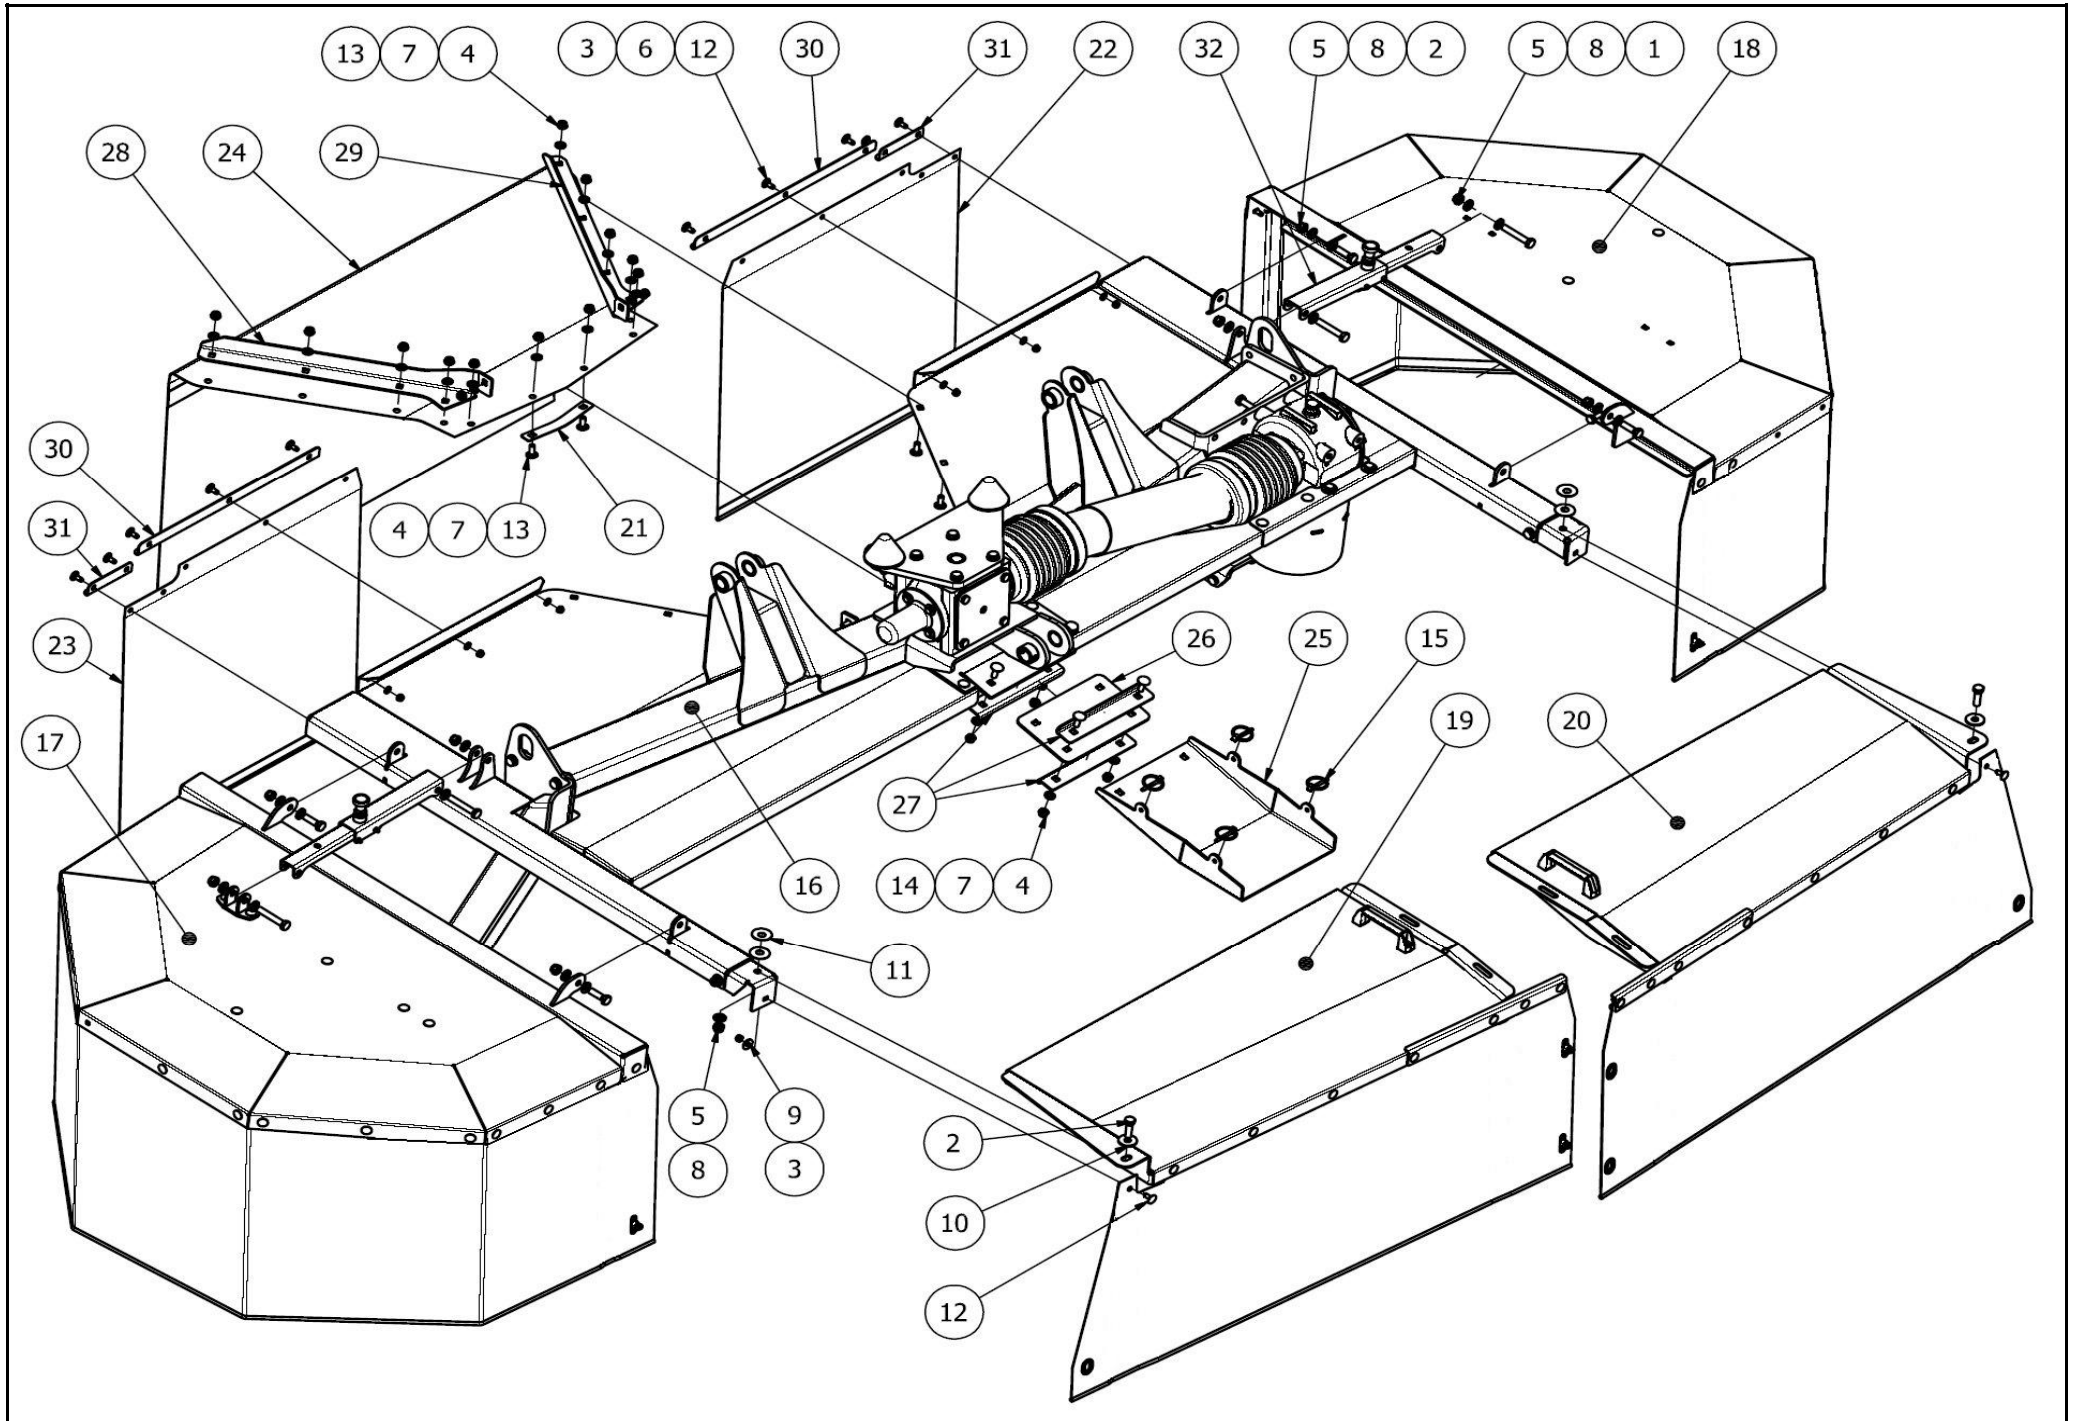

558060							
Pos	Name	Nahme	Benämning	Nimike	Specifikation	NO	Pcs
1	Screw	Schraube	6-k Skruv dg	Kuusioruuvi	DIN 931 8.8 M12X70 ZN	130350	4
2	Screw	Schraube	6-k Skruv hg	Kuusioruuvi	DIN 933 8.8 M12X40 ZN	131000	6
3	Nut	Muttern	Låsmutter	Lukitusmutteri	DIN 985-8 M8 ZN	131570	12
4	Nut	Muttern	Låsmutter	Lukitusmutteri	DIN 985-8 M10 ZN	131580	18
5	Nut	Muttern	Låsmutter	Lukitusmutteri	DIN 985-8 M12 ZN	131600	10
6	Washer	Scheibe	Bricka	Aluslaatta	DIN 125A M8/8.4 ZN	131750	10
7	Washer	Scheibe	Bricka	Aluslaatta	DIN 125A M10/10.5 ZN	131770	18
8	Washer	Scheibe	Bricka	Aluslaatta	DIN 125A M12/13 ZN	131790	18
9	Washer	Scheibe	Karosseribricka	Korialuslevy	DIN 9021 8/8.4X24X2 ZN	131910	2
10	Washer	Scheibe	Karosseribricka	Korialuslevy	DIN 9021 13/37 Zn	131945	2
11	Spring wascher	Feder scheibe	Tallriksfjäder	Lautasjousi	DIN2093 14,3/40x1,25	132441	4
12	Cup bolts	Flachrundschrabe	Låsskruv	Lukkoruuvi	DIN 603 4.6 M8X20 ZNC	132645	12
13	Cup bolts	Flachrundschrabe	Låsskruv	Lukkoruuvi	DIN 603/555 8.8 M10X25 (3-4)ZN	132709	14
14	Cup bolts	Flachrundschrabe	Låsskruv	Lukkoruuvi	DIN 603 8.8 M10X30 ZNC	132712	4
15	Linch pin	Klappstecker	Ringsprint	Rengassokka	DIN 11023 6 mm	133362	4
16	Hood plate subassemblies	Abdeckungsblech Baugrupp	Mantelplåtar delmontering	Kammionlevyt osakokoonpa	NK 3300F	558050	1
17	Protection right subassembl	Schutz Rechts Baugrupp	Höger skydd delmonterad	Sojuus oikea osakokoonpar	NK 3300F	558080	1
18	Protection left subassemblies	Schutz Links Baugrupp	Vänster skydd delmonterad	Vasen suojuus osakokoonpa	NK 3300F	558081	1
19	Frontprotection r. subassem	Schutz Vorne R. Baugrupp	Frontskydd h. delmonterad	Etusuojuus o. osakokoonpa	NK 3300F	558090	1
20	Frontprotection l. subassem	Schutz Vorne L. Baugrupp	Frontskydd v. delmonterad	Etusuojuus v. osakokoonpa	NK 3300F	558095	1
21	Tarpaulin list	Schutz liste	Presenningslist	Suojuus lista	NK 3000/3300F	558427	1
22	Tarpaulin rear right	Schutztuch hintere Rechts	Presenning bak höger	Suojuus oikea taka	Grå RAL 7024	558563	1
23	Tarpaulin rear right	Schutztuch hintere Rechts	Presenning bak höger	Suojuus oikea taka	Grå RAL 7024	558564	1
24	Tarpaulin rear	Schutztuch hintere	Presenning bak	Suojuus taka	Grå RAL 7024	558565	1
25	Center bracket	Stützbalken	Stödbalk center	Tukipalkki	NK 3300F	558630	1
26	Spring bracket	Federplatte	Fjäderplåt	Jousi pelti	NK 3300F	558631	1
27	Bracket	Befestigung	Monteringsplåt	Asennuslevy	NK 3300F	558634	3
28	Bracket right	Stützbalken Rechts	Stödbalk höger	Tukipalkki oikea	NK 3300F	558642	1
29	Bracket left	Stützbalken Links	Stödbalk vänster	Tukipalkki vasen	NK 3300F	558643	1
30	Tarpaulin list rear	Schutzliste hinten	Presenningslist bakre	Suojuuslista taka	NK 3300F	558647	2
31	Tarpaulin list	Schutz liste	Presenningslist	Suojapeite lista	NK 3300F	558648	2
32	Teleskopic lock	Teleskop-Sperre	Teleskoplås delmontering	Teleskoopinen lukko	Skyddsplåtar	574630	2