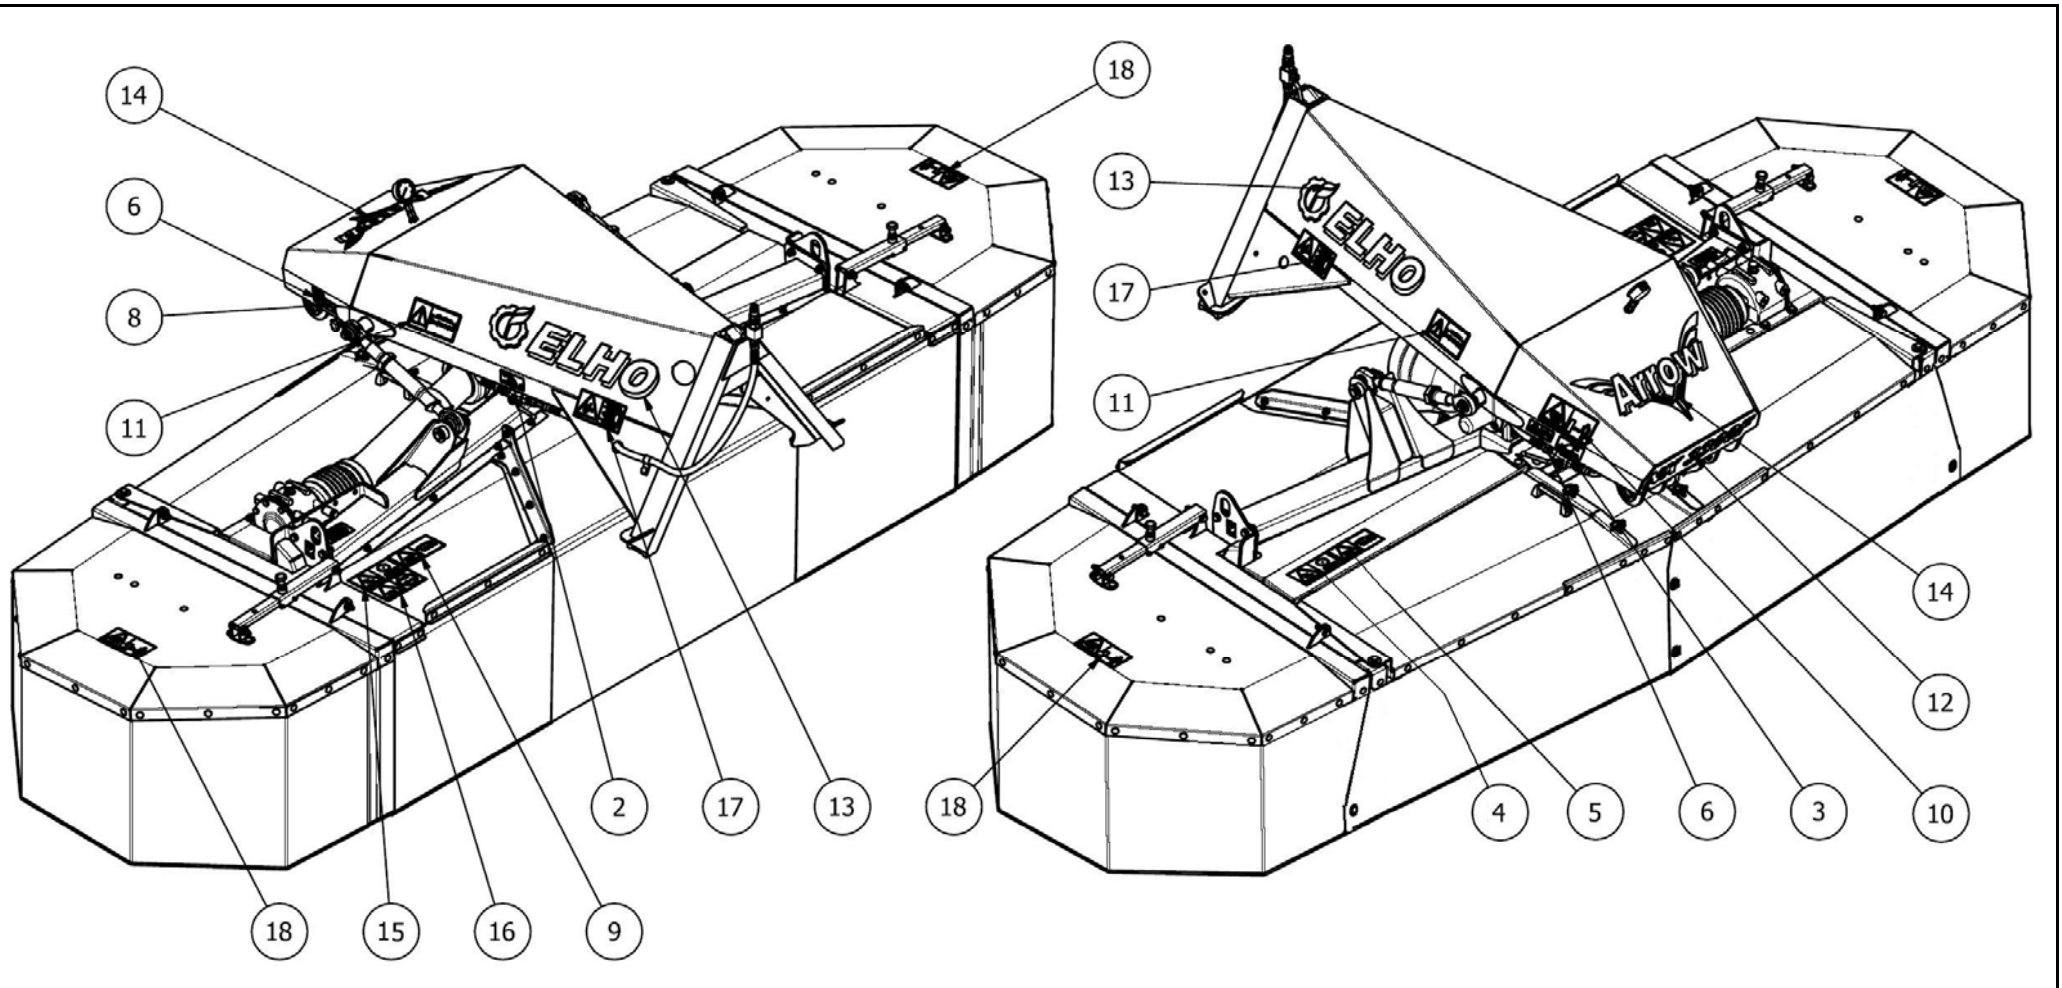

11		149165	2
12	NK 3300F	149204	1