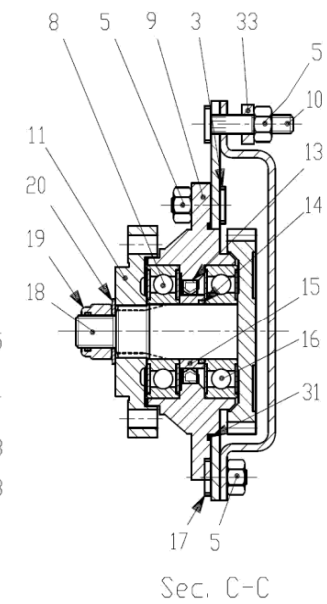

155650							
Pos	Name	Nahme	Benämning	Nimike	Specifikation	NO	Pcs
1	Spring pin	Spannhülsen	Rörsprint	Jousisokka	DIN 1481 10x12	508511	2
2	Spacer	Buchse	Distans	Väliholkki	Ø40.3x51.3x3	508520	16
3	Bolt	Bolzen	Bult	Pultti	M10x30 DCRT320	508529	58
4	Cutterbed+cover	Gehäuse	Lockbotten	Kansi+pohja	2.523.0704.00	155651	1
5	Nut	Muttern	Mutter	Mutteri	M10 DCRT320	508523	106
6	Seal	Dichtung	Packning	Tiiviste	8.3.0.01353/17x22x1.5	508522	2
7	Male plug	Propfen	Plugg	Tulppa	BSP 3/8" 0.404.7131.00	143314	2
8	Bearing	Lager	Kullager	Laakeri	6306 2RS/C3	140366	8
9	Bearinghousing	Lagergehäuse	Lagerhus	Laakeripesä	0.505.1302.00	517497	8
10	Bolt	Bolzen	Bult	Pultti	M10x52 DCRT320	508527	6
11	Disk hub	Mähscheibe befestigung	Tallrikscentrum	Kinnitys laippa	0.523.7000.00 >2008 (500 serie)	155550	7
12	Counter screw	Senkschrauben	I-6 Skruv sänkt	6-koloruuvi uppok.	DIN 7991 10.9 M10X55 ZN	131338	2
13	Oil seal	Öldichtung	Axeltätning	Öljytiiviste	40x56x8	508505	8
14	O-ring	O-ring	O-ring	O-rengas	OR-3112	508507	8
15	Spacer	Buchse	Distans	Väliholkki	0.505.7100.00	517530	8
16	Bearing	Lager	Kullager	Laakeri	6306 ZZ/C3	140365	8
17	Bolt	Bolzen	Bult	Pultti	M10X19 DCRT320	508530	16
18	Gear+shaft	Zahnrad+welle	Kugghjul med axel	Hammaspyörä+akseli	0.523.5000.00 Z34 M3	155540	8
19	Locknut	Muttern	Låsmutter	Lukitusmutteri	M18 H16.8 (8.2.6.00542)	508501	8
20	Wascher	Scheibe	Fjäderbricka	Jousilaatta	35.5x18.3x2 (8.5.5.01242)	508502	8
21	Disk hub	Mähscheibe befestigung	Tallrikscentrum drivning	Kinnitys laippa	0.523.7001.00 >2008 (500 serie)	155560	1
22	Bearinghousing complete	Lagergehäuse vollständig	Tallriks drivenhet	Lautasen vetoyksikkö	ELHO 2008>	517498	8
23	Snap ring	Sicherung ring	Låsring	Lukkorengas	0.505.7101.00	517528	16
24	Bearing	Lager	Kullager	Laakeri	6208 N/C3	140286	16
25	Nut	Muttern	Mutter	Mutteri	0.465.7050.00	517527	16
26	Spacer	Zwischenbusche	Bussning	Väliholkki	0.465.7049.00	517529	16
27	Bolt	Bolzen	Bult	Pultti	M20x30 DCRT320	508510	16
28	Gear	Zahnrad	Kugghjul	Hammaspyörä	Z36 M3	517515	6
29	Counter screw	Senkschrauben	I-6 Skruv sänkt	6-koloruuvi uppok.	DIN 7991 10.9 M10X20 ZN	131320	13
30	Counter screw	Senkschrauben	I-6 Skruv sänkt	6-koloruuvi uppok.	DIN 7991 10.9 M10x30 ZN	131333	7
31	O-ring	O-ring	O-ring	O-rengas	OR-3425	155545	8
32	Gear	Zahnrad	Kugghjul	Hammaspyörä	Z45 M3	517505	10
33	Spacer	Buchse	Distans	Väliholkki	Ø 10/21x7	508525	6
34	Gear with bearing	Zahnrad mit lager	Kugghjul med lager	Hammasp. laakereineen	9.505.502.00 Z36 M3	517516	6
35	Bolt	Bolzen	Bult	Pultti	M10x30 DCRT	508534	4
36	Gear with bearing	Zahnrad mit lager	Kugghjul med lager	Hammasp. laakereineen	9.505.501.00 Z45 M3	517506	10