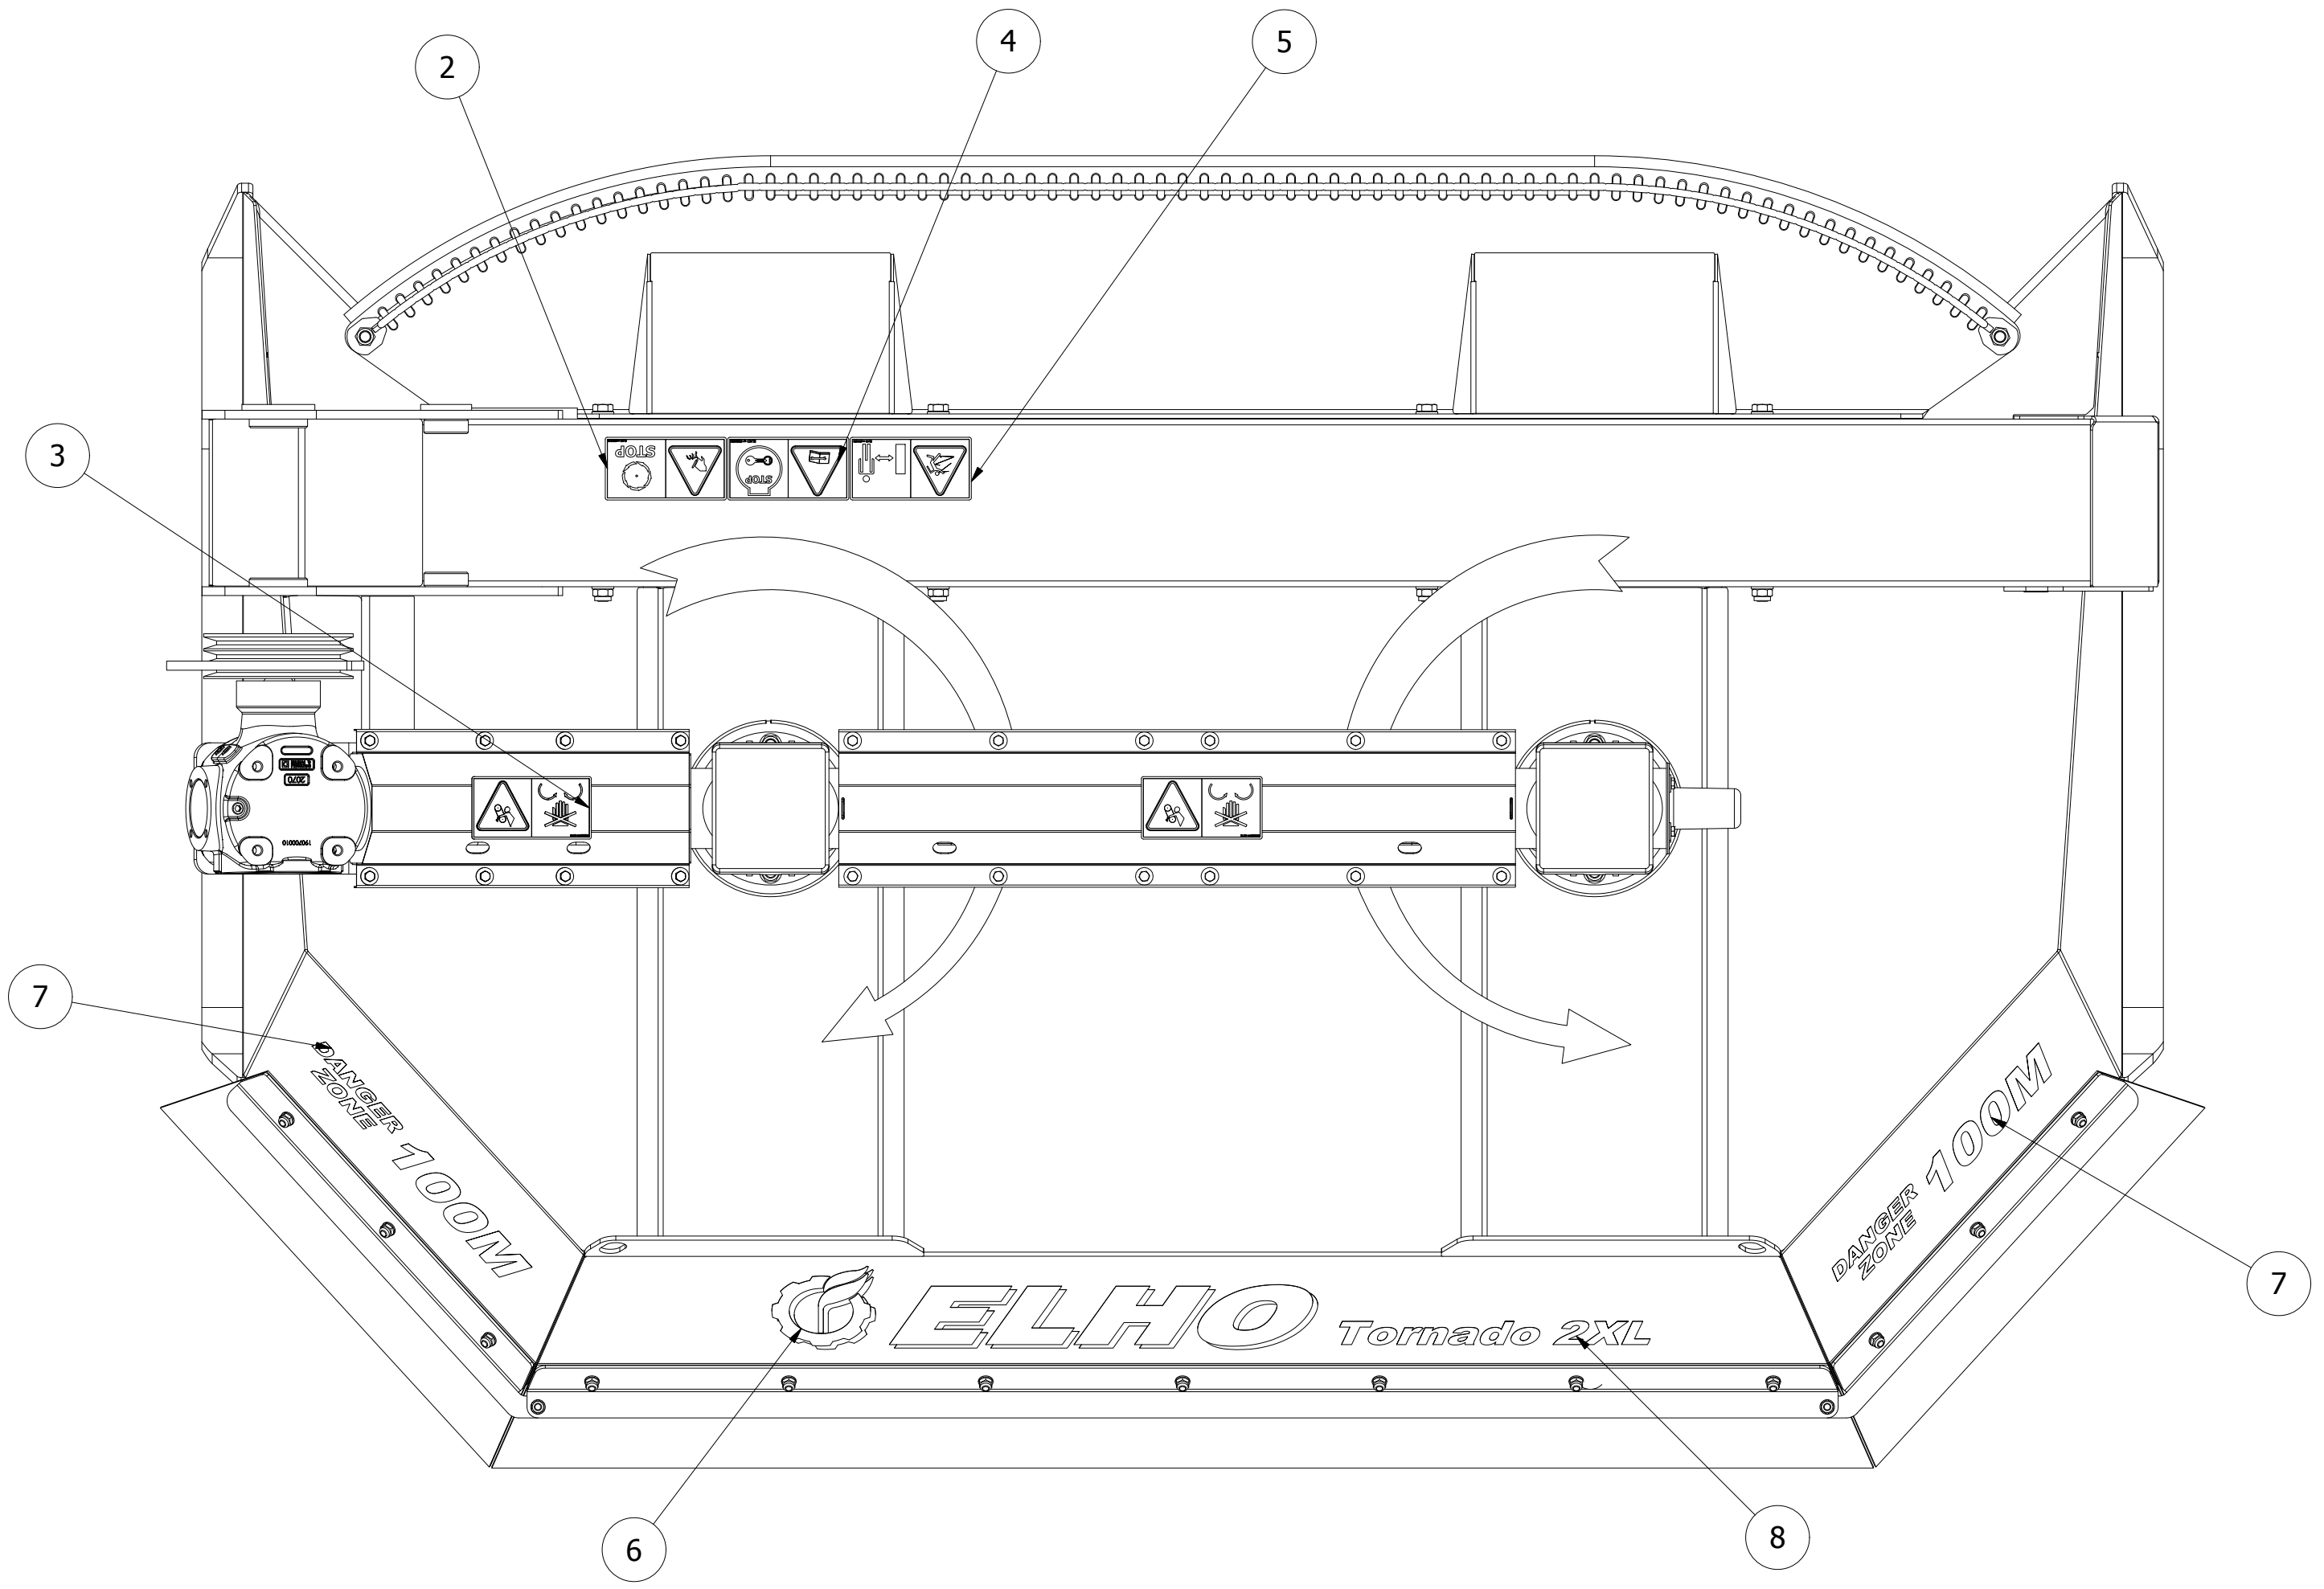

568102							
Pos	Name	Nahme	Benämning	Nimike	Specifikation	NO	Pcs
1	Sticker	Aufkleber	Dekal lyftkrok	Tarra		149132	1
2	Warning for after running	Nachlaufwarnung	Varning för eftergång	Varoitus jälkikäyntiä		508648	1
3	Transmission warning sticker	Schutzwarnung	Varningsdekal för transmiss	Voimansiirron varoitustarra		508649	2
4	Warning remove key	Zündschlüsselwarnung	Handbok- stop	Varoitus pysäytä kone poista avain		508650	1
5	Warning for stone projector	Steinschleuderwarnung	Varning för stenskott håll av	Varoitus kiveniskuista pidä etäisyyttä		508652	1
6	Sticker	Aufkleber	Dekal,elho med logo	Tarra		566670	1
7	Sticker	Aufkleber	Dekal	Tarra	Dander Zone 100M	566687	2
8	Sticker	Aufkleber	Dekal,elho tornado 2xl	Tarra		566707	1