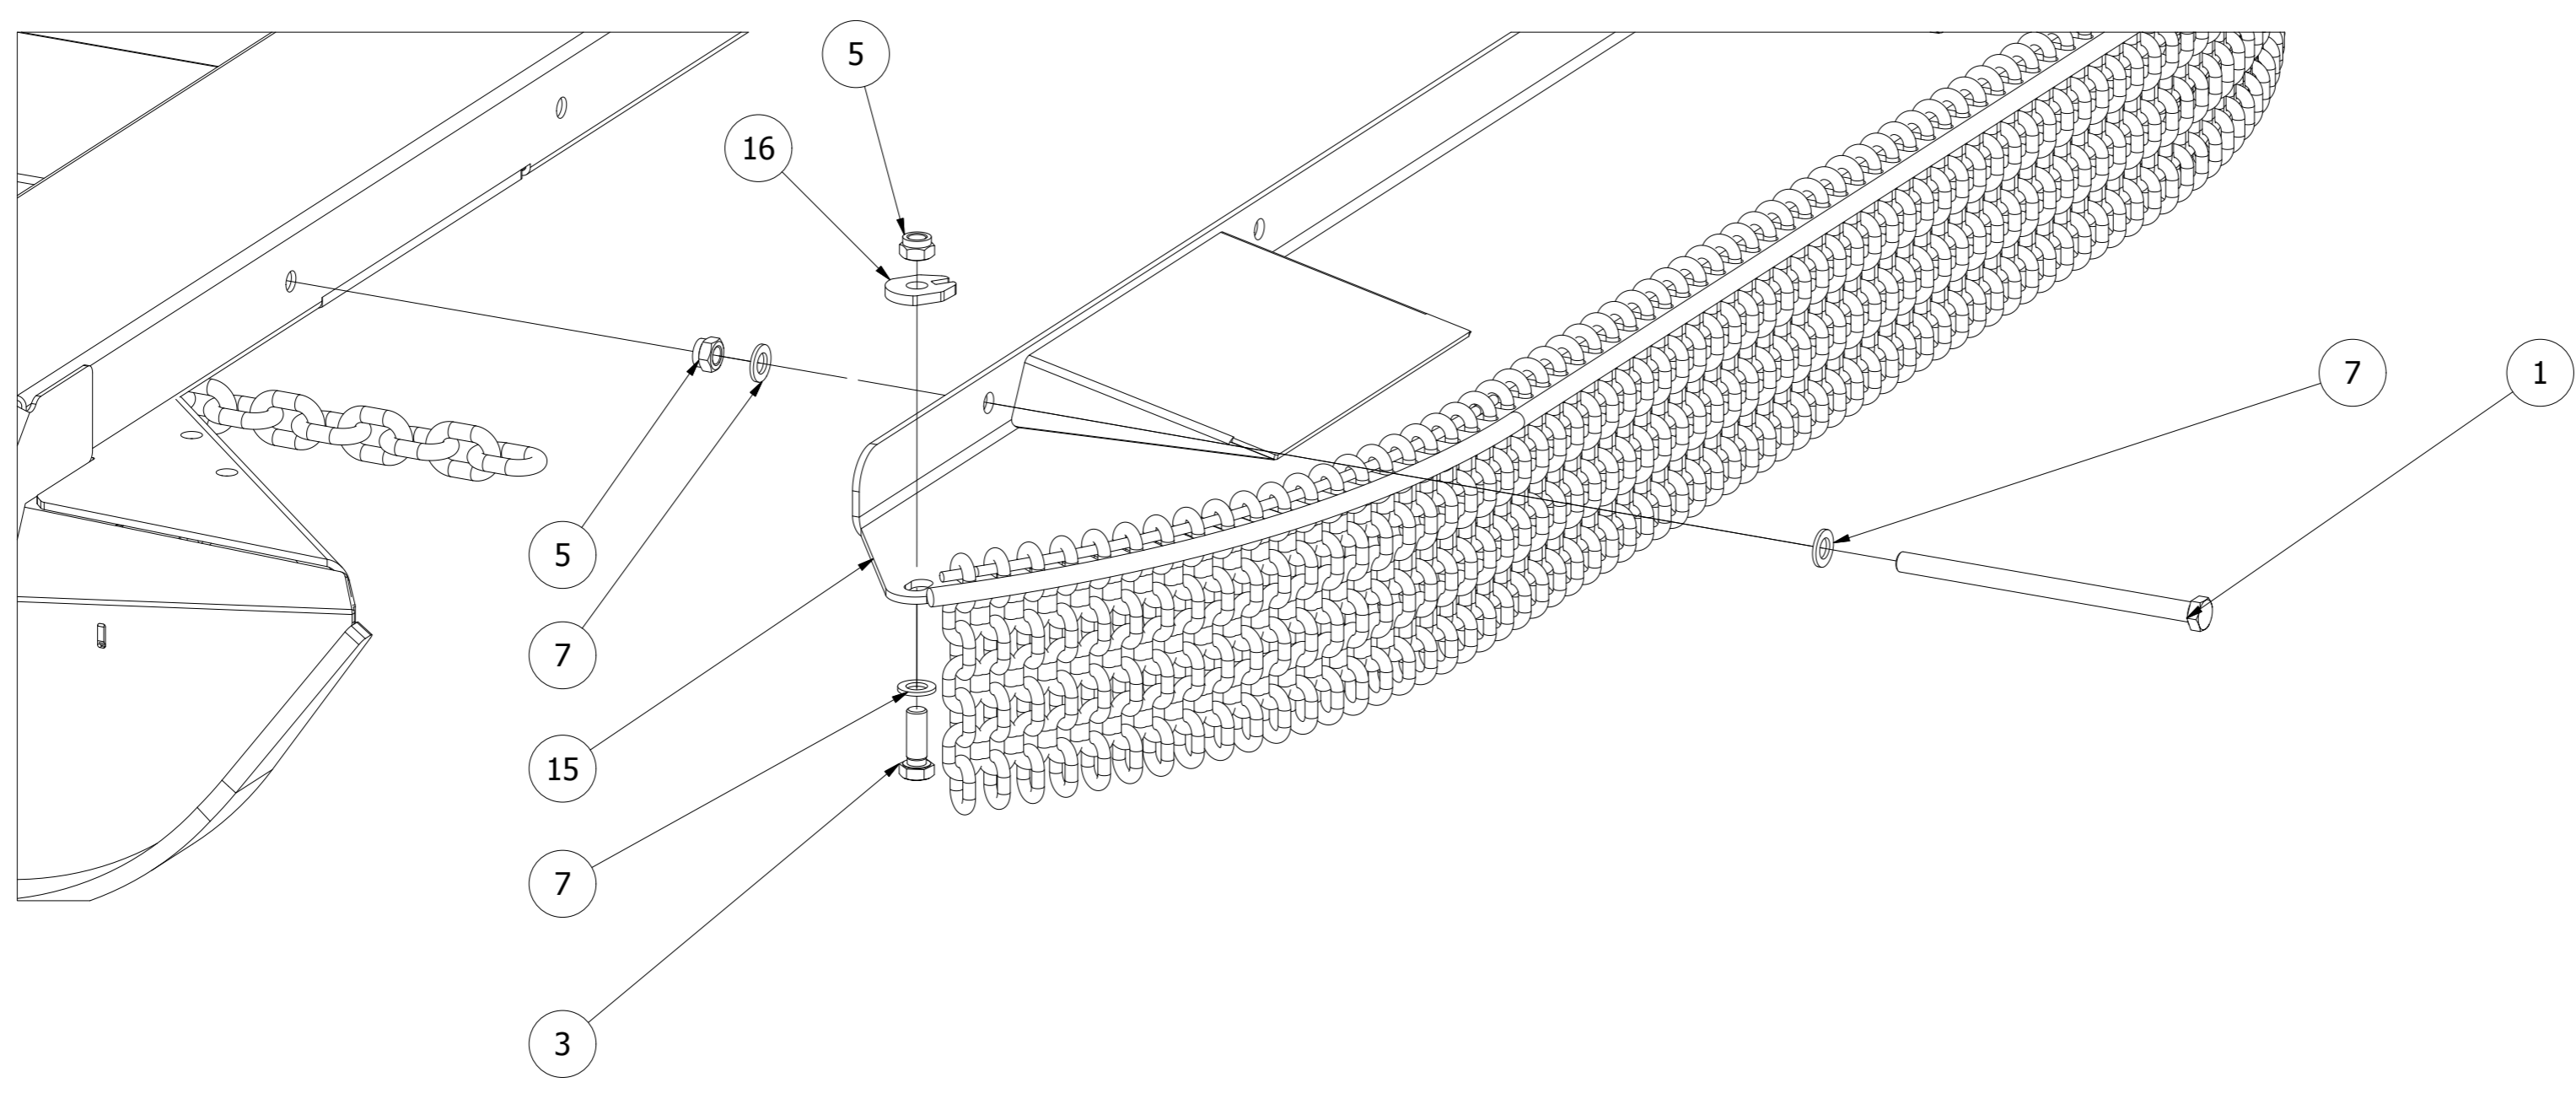

## ***Tornado 2XL***

**Serie 10.2**

568100							
Pos	Name	Nahme	Benämning	Nimike	Specifikation	NO	Pcs
1	Screw	Schraube	6-k Skruv dg	Kuusioruuvi	DIN 931 8.8 M16X260 ZN	130563	4
2	Screw	Schraube	6-k Skruv hg	Kuusioruuvi	DIN 933 8.8 M10X30 ZN	130880	15
3	Screw	Schraube	6-k Skruv hg	Kuusioruuvi	DIN 933 8.8 M16X45 ZN	131195	2
4	Nut	Muttern	Låsmutter	Lukitusmutteri	DIN 985-8 M10 ZN	131580	15
5	Nut	Muttern	Låsmutter	Lukitusmutteri	DIN 985-8 M16 ZN	131630	6
6	Washer	Scheibe	Bricka	Aluslaatta	DIN 125A M10/10.5 ZN	131770	30
7	Washer	Scheibe	Bricka	Aluslaatta	DIN 125A M16/17 ZN	131810	10
8	Mower unit subassemblies	Baugrupp	Slåtterenhet delmontering	Niittoyksikkö osakokoonpano		568101	1
9	Cover	Shutz	Axel skydd	Suoja		568143	1
10	List	Liste	Plåtlist till mitt	Lista		568150	1
11	List	Liste	Plåtlist vänster	Lista		568151	1
12	List	Liste	Plåtlist höger	Lista		568152	1
13	Rubber guard center	Gummi schutz	Gummikastskydd till mitt	Kumisuoja keski		568153	1
14	Rubber guard	Gummi schutz	Gummikastskydd till kant	Kumisuoja sivu		568154	2
15	Frontprotection subassembl	Schutz Vorne Baugrupp	Frontskydd	Etusuoja osakokoonpano		568160	1
16	Lockplate	schloss	Lås bricka	Lukko levy		568167	2

1	CODICE CODE 014	LATO TRATTORE TRACTOR SIDE	LATO MACCHINA IMPLEMENT SIDE	TIPO-TYPE SFT-S6	CLIENTE / CUSTOMER 3800550 OY EL-HO Ab	RIF. CLIENTE / CUSTOMER REF. 152035
2	CODICE CODE			DATA / DATE 13/9/2013	DISEGNATO / DESIGNED BY M. Bonetti	TIPO DI MACCHINA / TYPE OF IMPLEMENT Tornado XL
3	 L=410	30,2 79,4	30,2 79,4	LUNGHEZZA MAX IN LAVORO MAX WORKING LENGTH Lw=746	STUDIO / DESIGN	ORIGINE / ORIGIN
4	 L=425	VELOCITA' MAX MAX SPEED 1500 min <sup>-1</sup>	M max 3000 Nm	LUNGHEZZA MAX TEMPORANEA MAX TEMPORARY LENGTH Lt=808	NOTE / NOTES SPECIALE PER CENTRATURA	CODICE / CODE DS6N05600014001
				LUNGHEZZA MAX NON IN ROTAZIONE MAX LENGTH AT STANDSTILL Ls=839		REV. 0