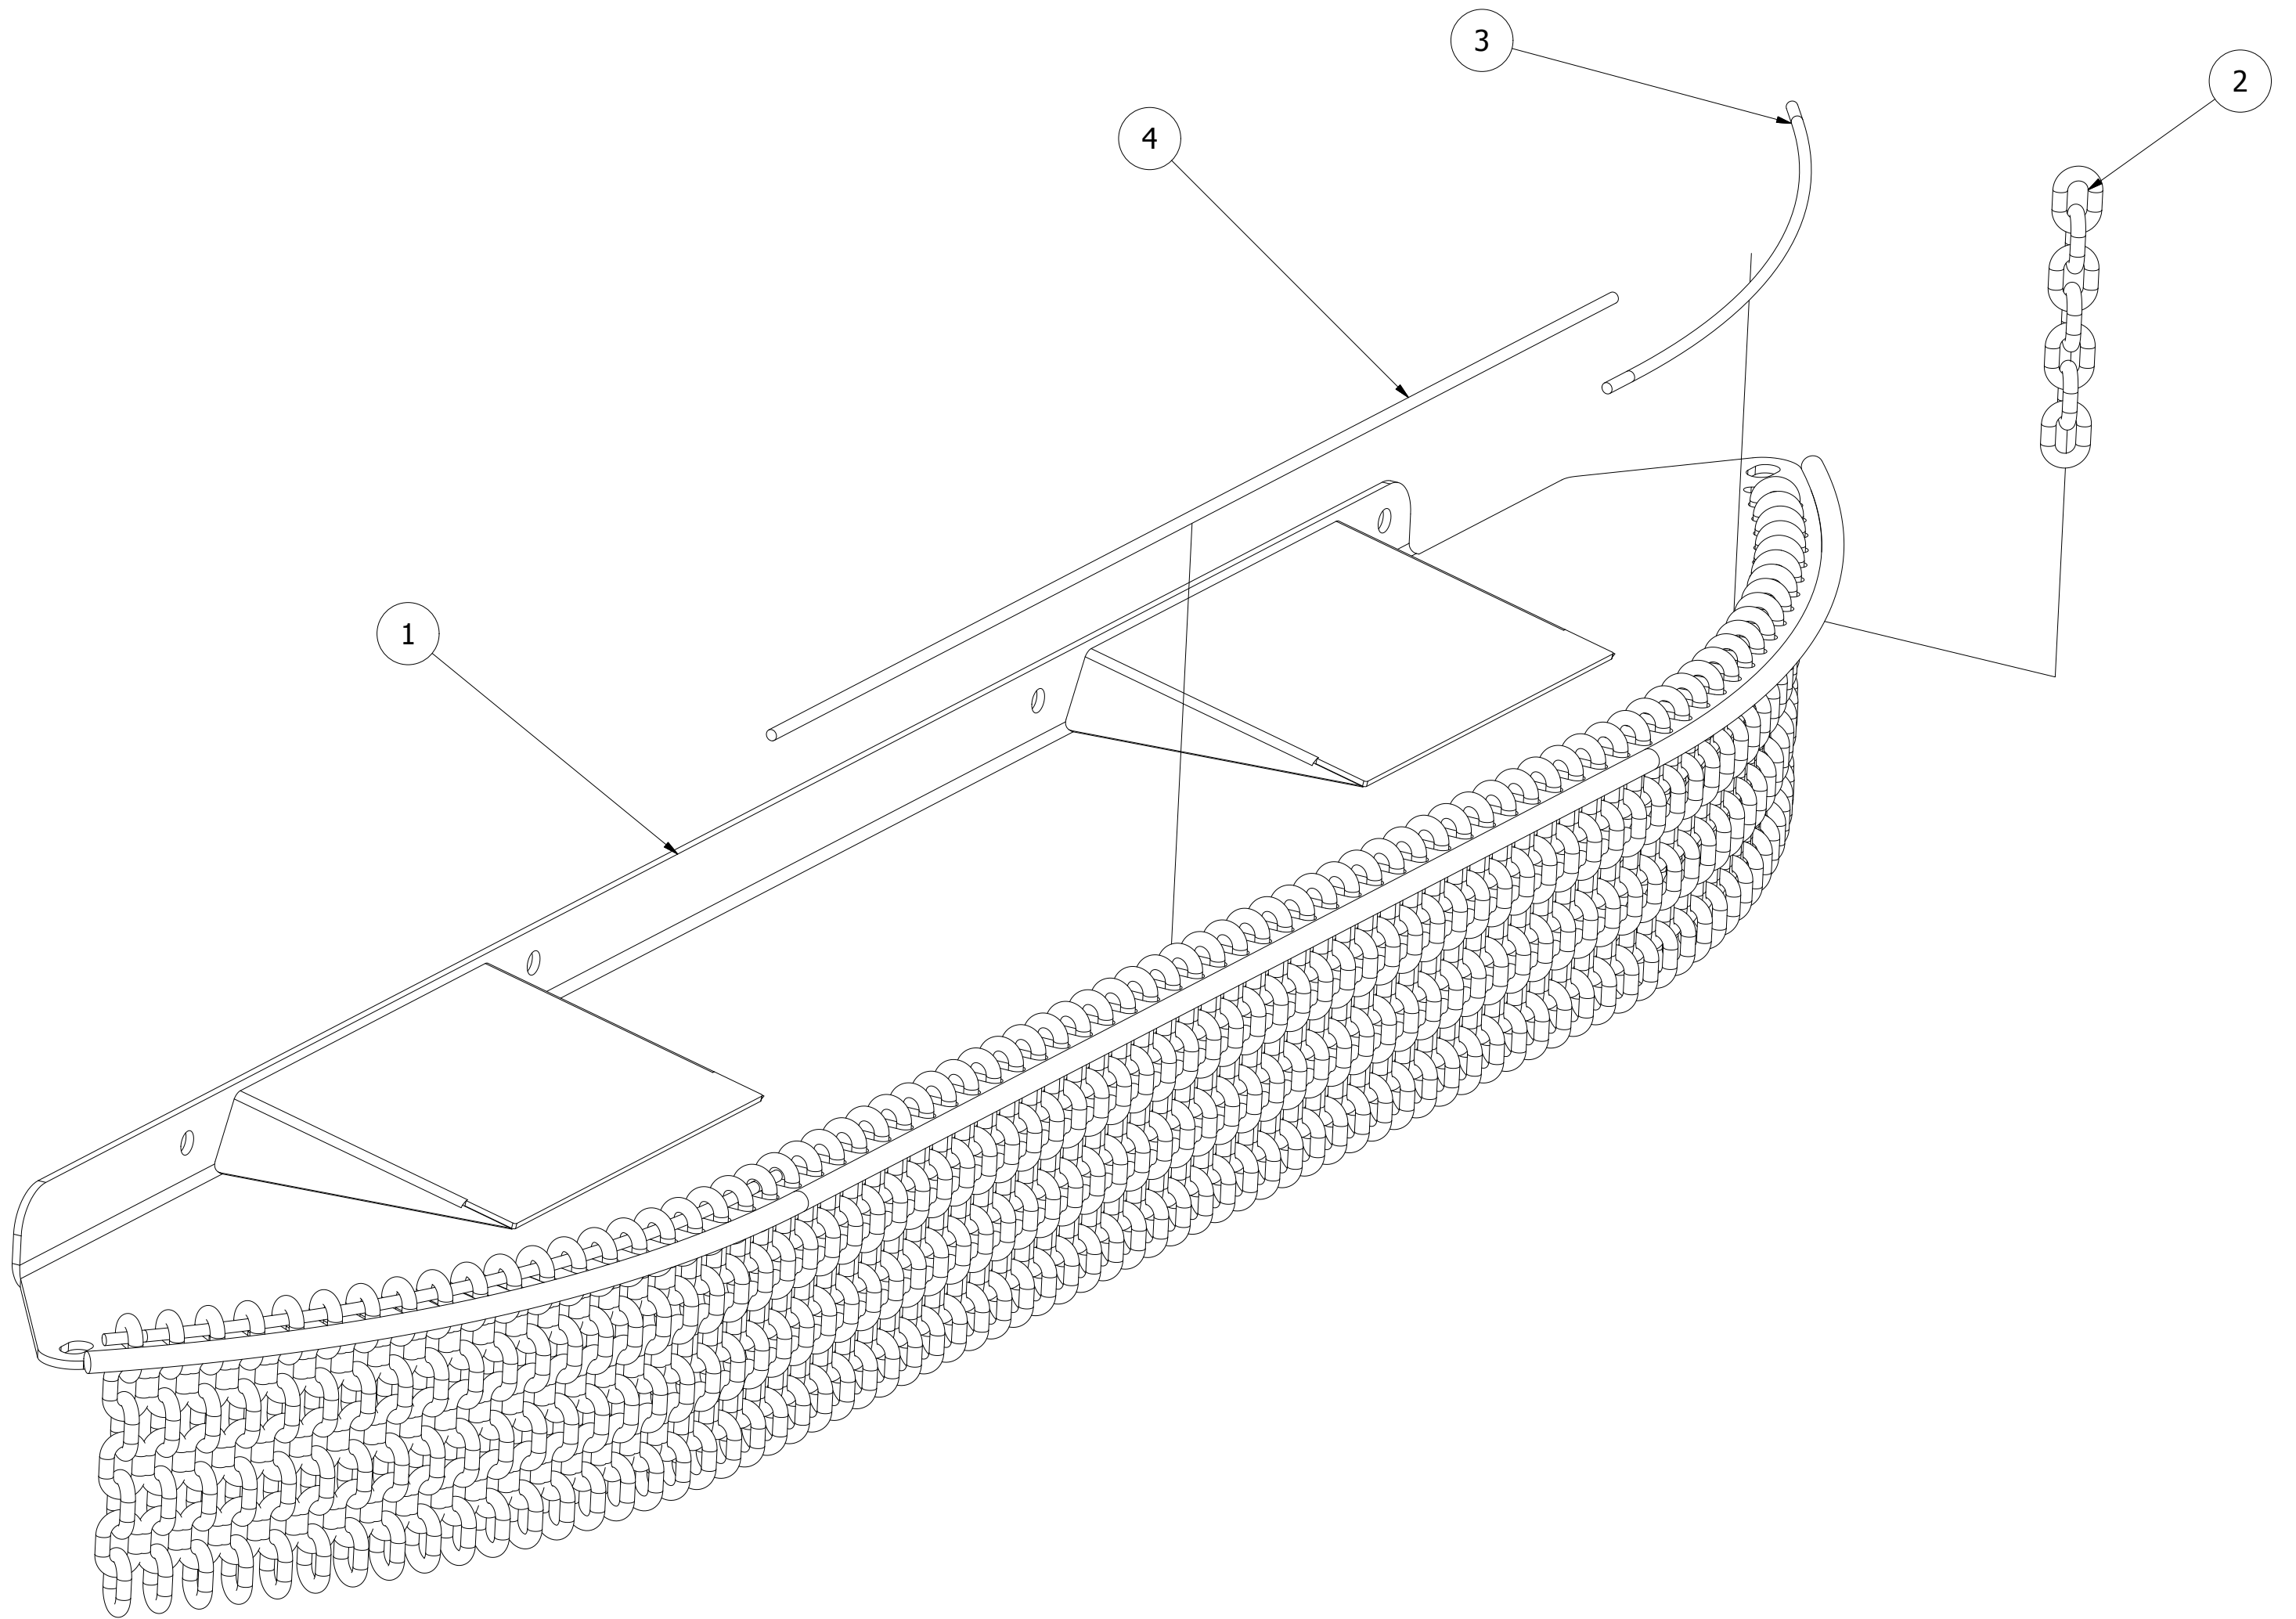

1

2

565485

Pos	Name	Nahme	Benämning	Nimike	Specifikation	NO	Pcs
1	Pulley	Keilreimenscheibe	Remmhjul	Kiilahihnapyörä	SPB-3 %%C200	565486	1
2	Hub	Naben	Nav	Napa	2517ø35	565487	1

568102							
Pos	Name	Nahme	Benämning	Nimike	Specifikation	NO	Pcs
1	Sticker	Aufkleber	Dekal lyftkrok	Tarra		149132	1
2	Warning for after running	Nachlaufwarnung	Varning för eftergång	Varoitus jälkikäyntiä		508648	1
3	Transmission warning sticker	Schutzwarnung	Varningsdekal för transmiss	Voimansiirron varoitustarra		508649	2
4	Warning remove key	Zündschlüsselwarnung	Handbok- stop	Varoitus pysäytä kone poista avain		508650	1
5	Warning for stone projector	Steinschleuderwarnung	Varning för stenskott håll av	Varoitus kiveniskuista pidä etäisyyttä		508652	1
6	Sticker	Aufkleber	Dekal,elho med logo	Tarra		566670	1
7	Sticker	Aufkleber	Dekal	Tarra	Dander Zone 100M	566687	2
8	Sticker	Aufkleber	Dekal,elho tornado 2xl	Tarra		566707	1