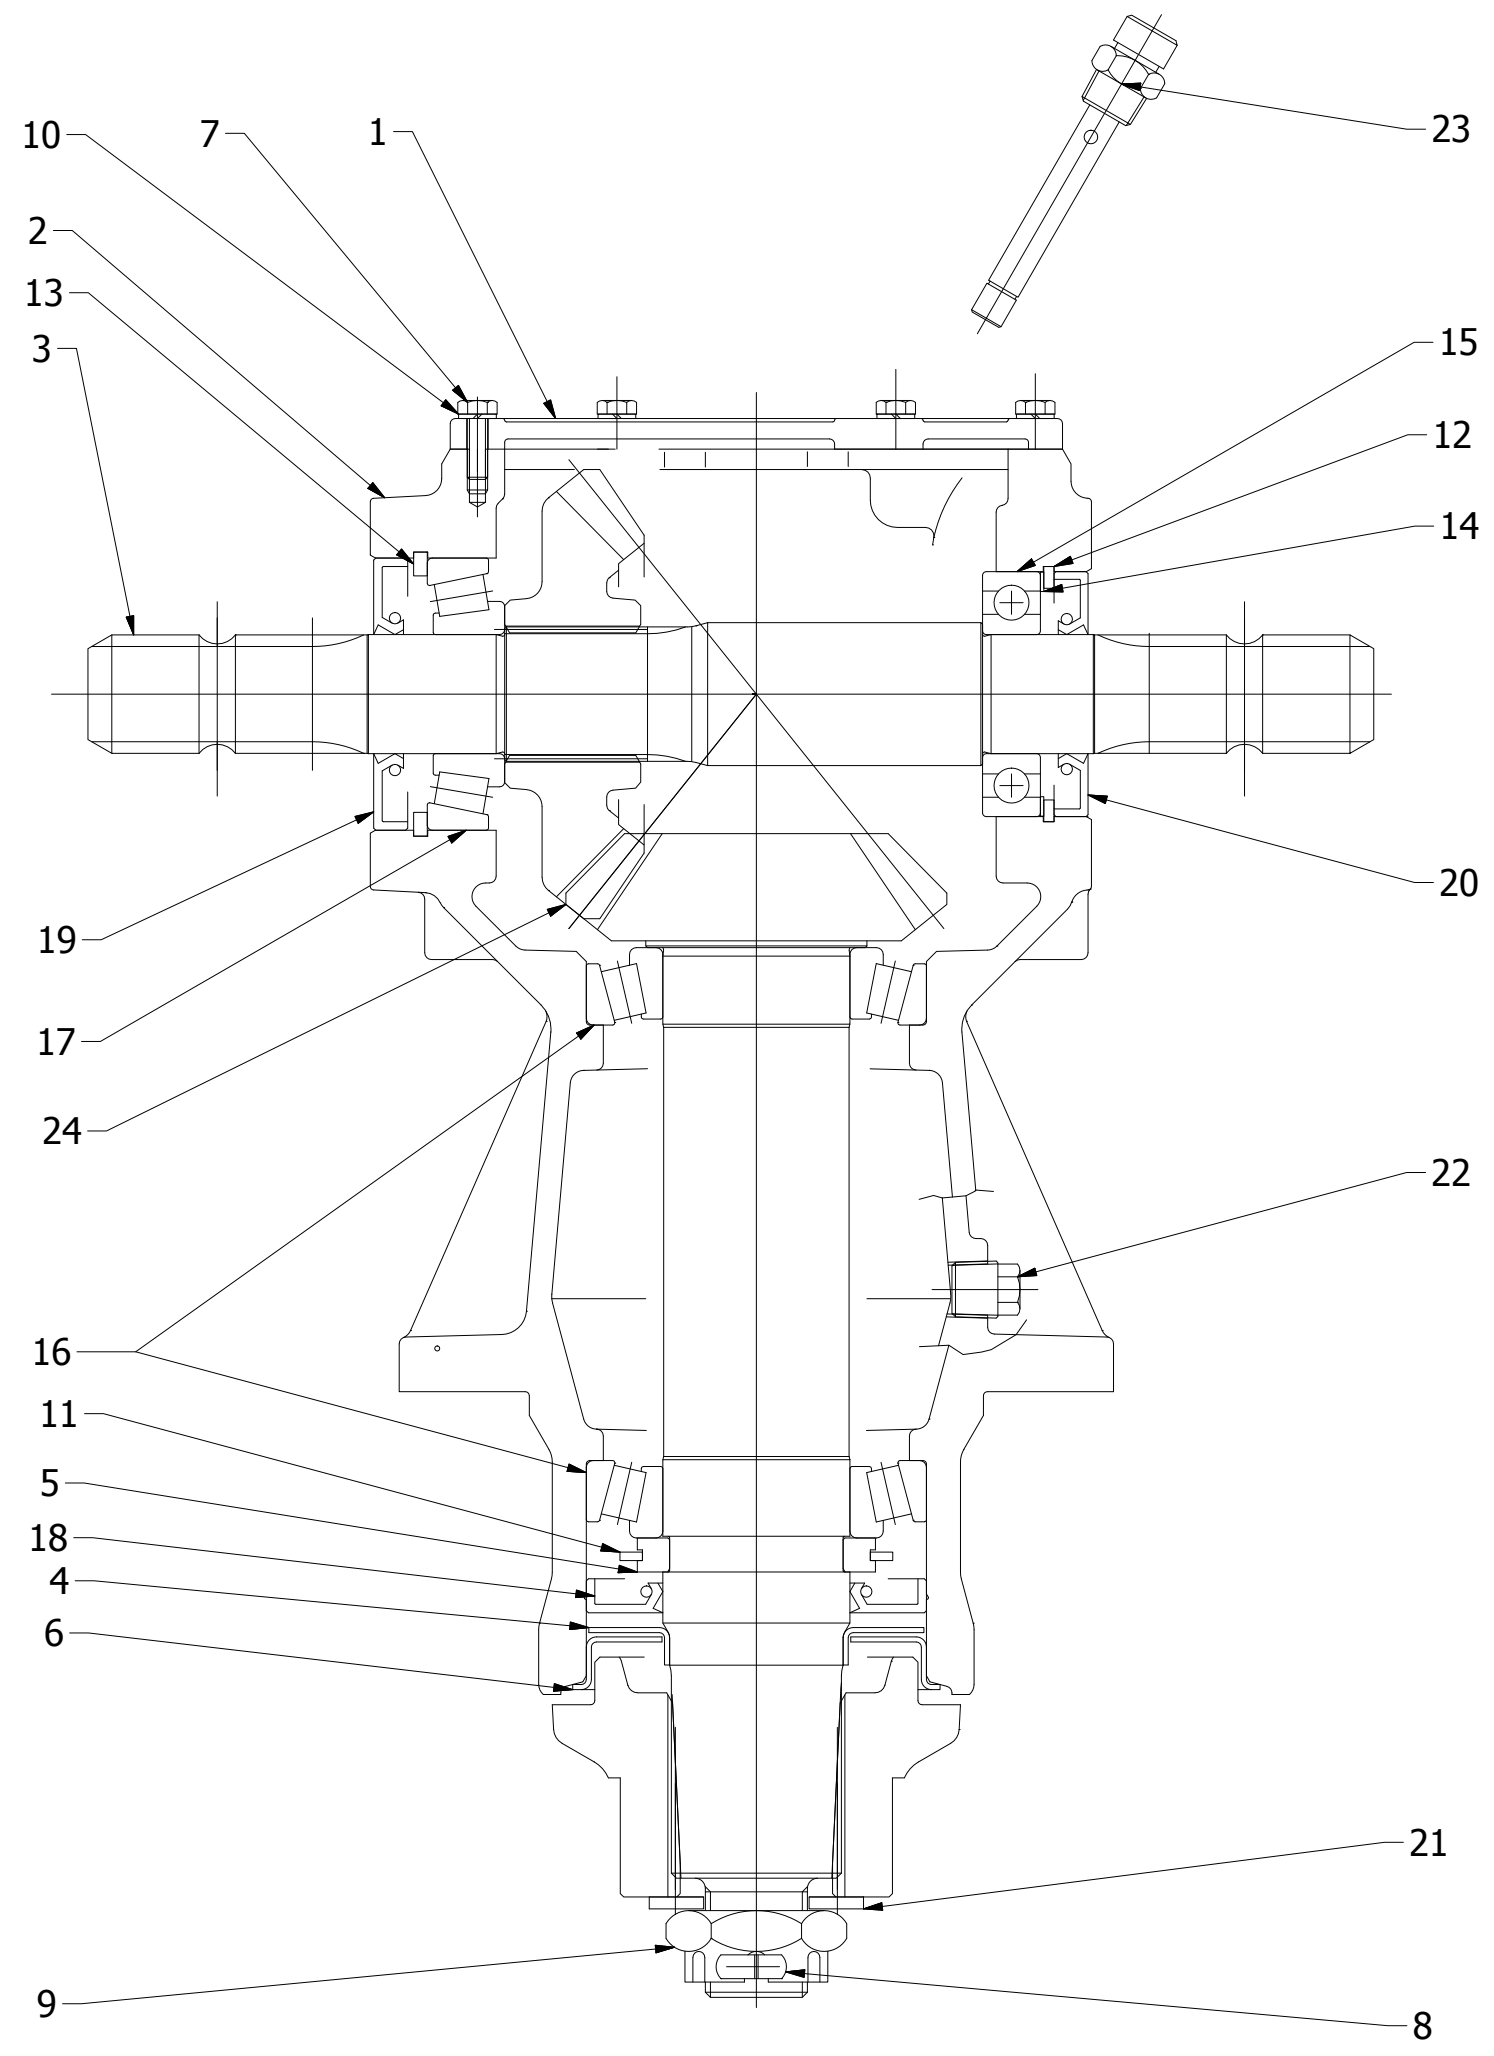

153240

Pos	Name	Nahme	Benämning	Nimike	Specifikation	NO	Pcs
1	Cap	Deckel	Lock	Kansi	Bondioli 1906650005	153270	1
2	Casing	Gehäuse	Hus	Kotelo	Bondioli 290370302	153271	1
3	Shaft	Antriebswelle	Splines axel	Akseli	Bondioli 295030351	153272	1
4	Labyrinth inner ring		Labyrint inner ring	Labyrintti sisäosa	Bondioli 298605100	153273	1
5	Lock bush		Låshylsa	Lukko holkki	Bondioli 298645100	153274	1
6	Labyrinth outer ring		Labyrint ytter ring	Labyrintti ulko osa	Bondioli 298665002	153275	1
7	Screw	Schraube	6-k Skruv hg	Kuusioruuvi	DIN 933 8.8 M6X20 ZN	130640	6
8	Split pin	Splinten	Saxsprint	Saksisokka	DIN 94 6.3x71 ZN	133650	1
9	Krown nut	Kronenmuttern	Kronmutter	Kruunumutteri	DIN 937 M30x2	133212	1
10	Washer	Scheibe	Bricka	Aluslaatta	DIN 125A M 6/6.4 ZN	131730	6
11	Seeger ring	Sicherungring	Låsring för axel	Varmistinrengas	DIN 471 70X2,5	132173	1
12	Seeger ring	Sicherüngring	Låsring för hål	Varmistinrengas	DIN 472 72X3	132172	1
13	Seeger ring	Sicherüngring	Låsring för hål	Varmistinrengas	DIN 472 80x4	132171	1
14	Shimkit	Distanzkit	Shimskit	Sovitelevy sarja	Bondioli 340107200	153276	1
15	Bearing	Lager	Kullager	Laakeri		6207 140270	1
16	Bearing	Lager	Rullager	Laakeri		30211 140411	2
17	Bearing	Lager	Rullager	Laakeri		30307 140417	1
18	Oil seal	Öl dichtung	Axeltätning	Öljytiiviste	Ø55/100x10	144949	1
19	Oil seal	Öl dichtung	Axeltätning	Öljytiiviste	Ø35X80X10	144929	1
20	Oil seal	Öl dichtung	Axeltätning	Öljytiiviste	Ø35x72x10	144430	1
21	Spring washer	Feder scheinbe	Tallriksfjäder	Lautasjousi	DIN 2093A 63x31x3,5	132181	1
22	Plug	Propfen	Propp 3/8 => 518508	Tulppa	8.6.5.00006	518606	1
23	Airnipple		Luftnippa med måttsticka	Ilmanippa mittatikulla	Bondioli 373006000	153277	1
24	Bevel gear	Zahnrad	Kugghjulspar	Rataspari	Bondioli 448125609	153278	1