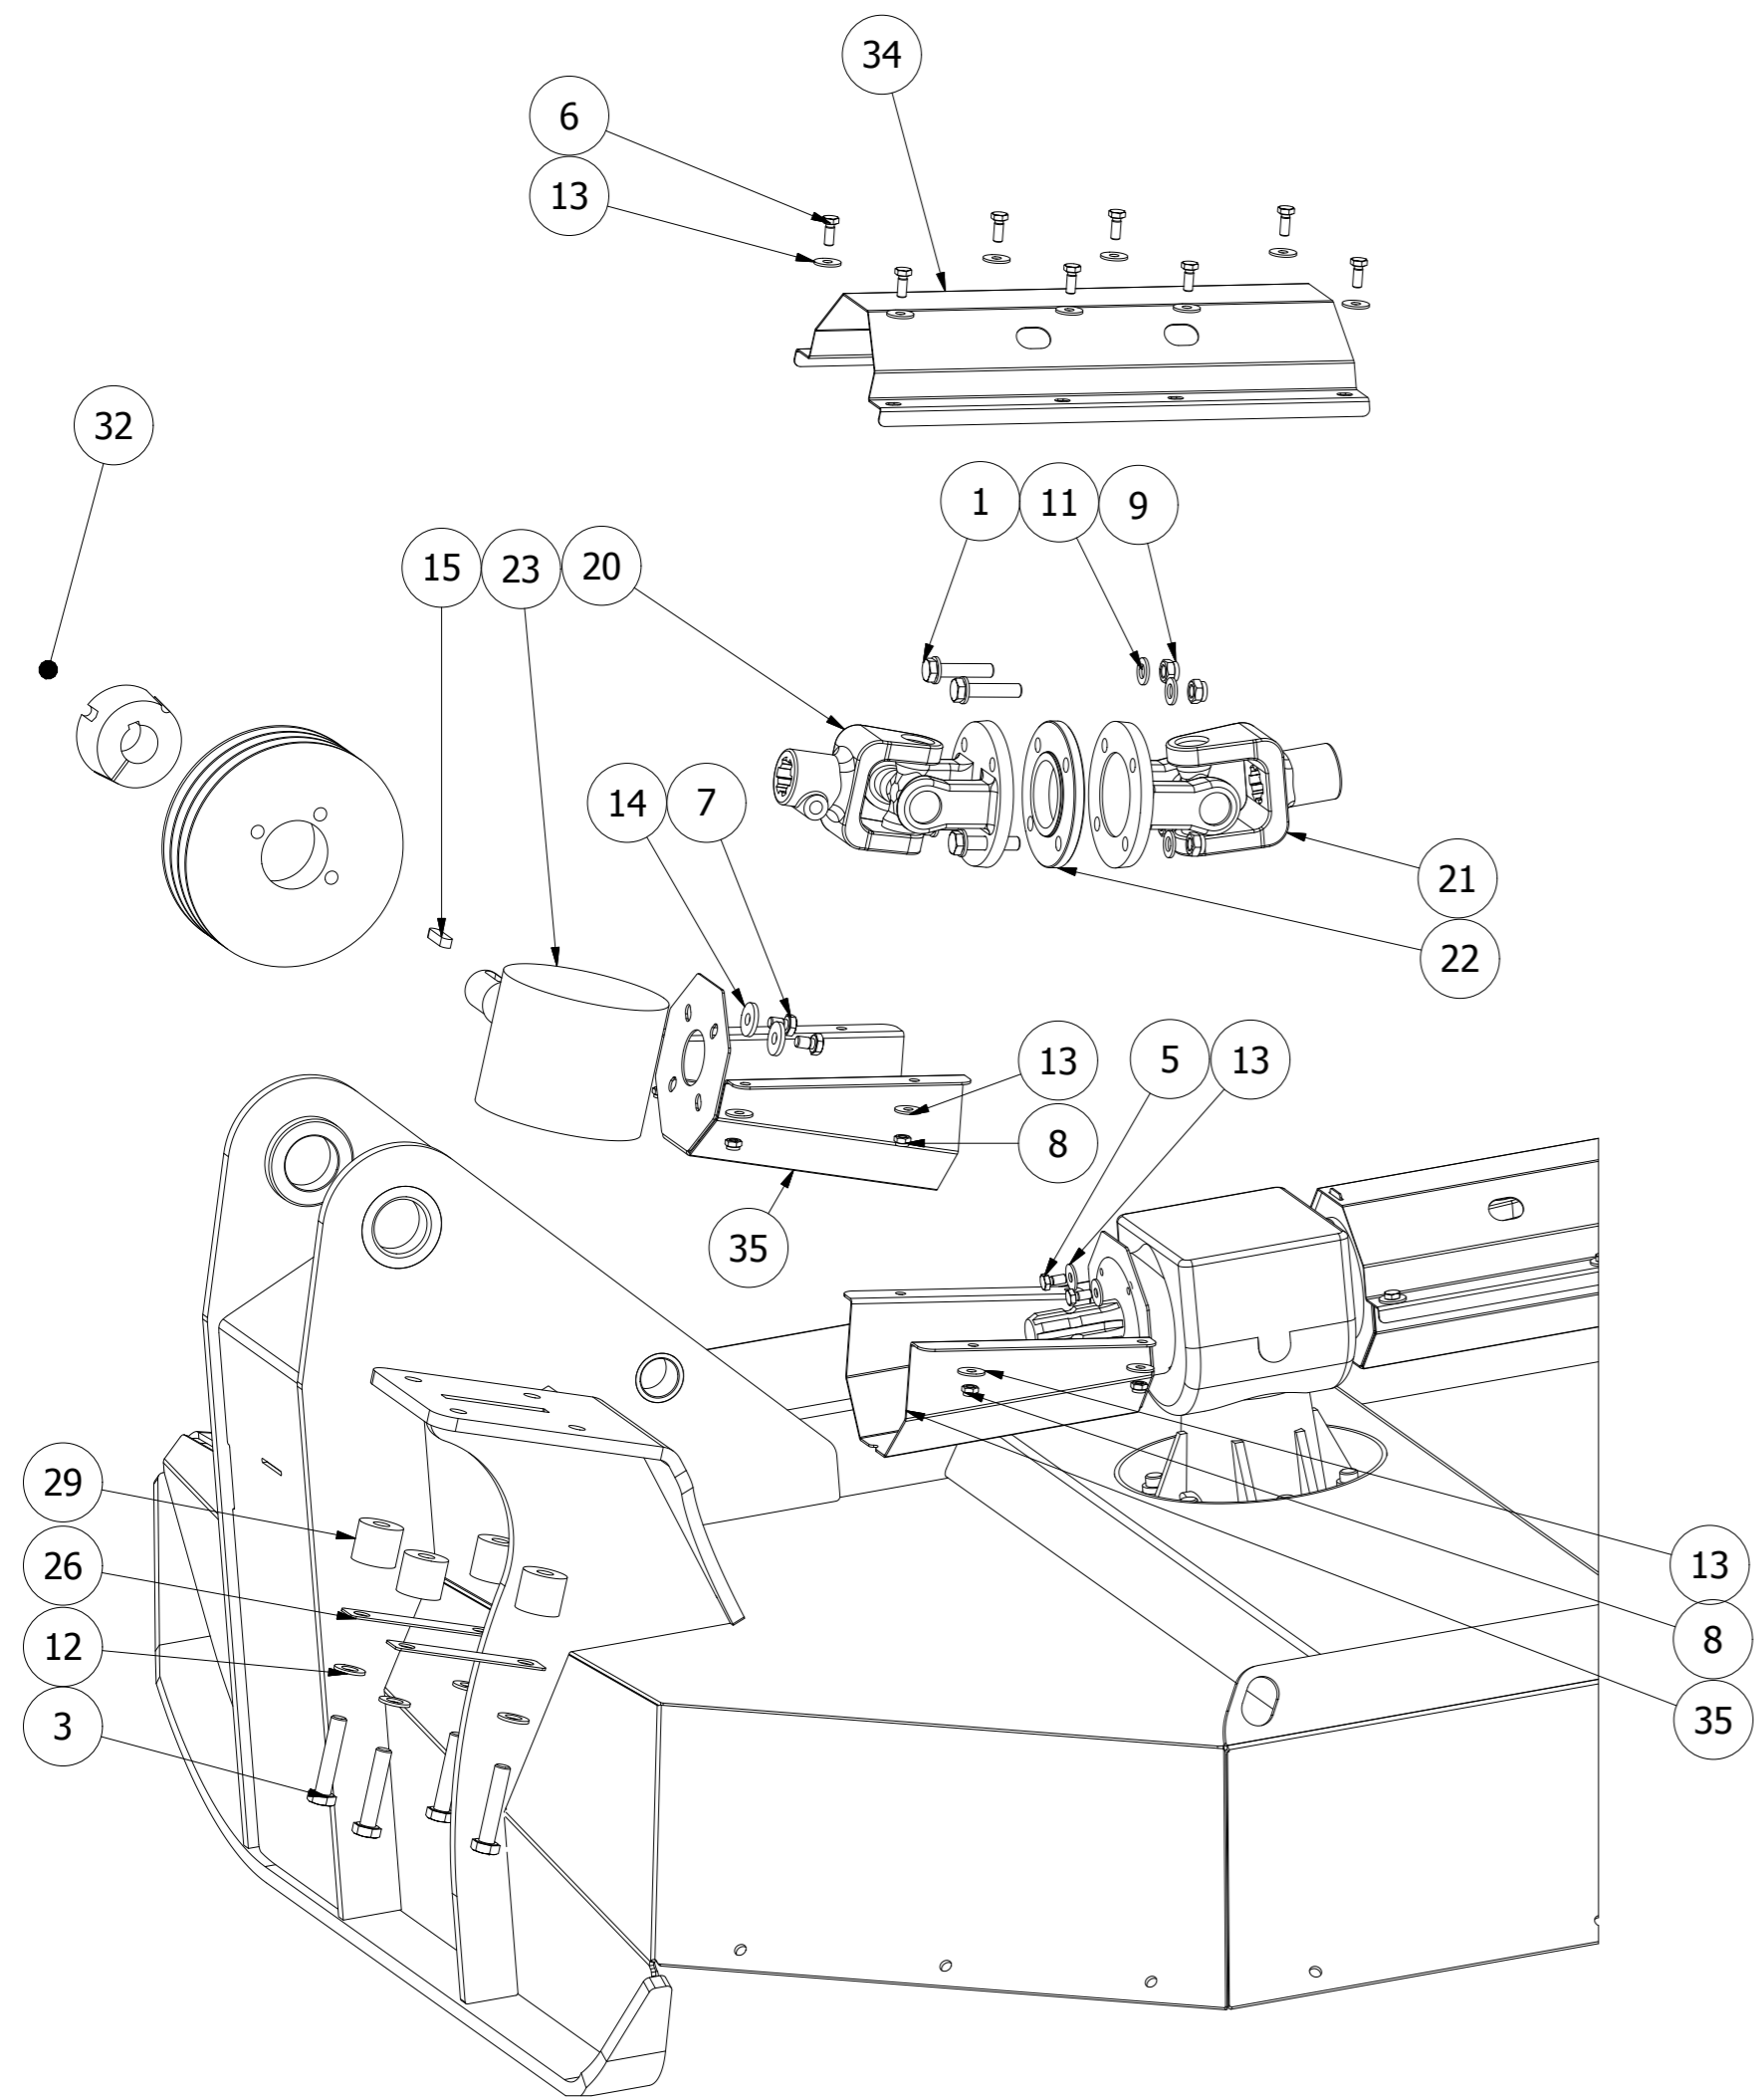

## ***Tornado 2XL***

**Serie 10.2**

568100							
Pos	Name	Nahme	Benämning	Nimike	Specifikation	NO	Pcs
1	Screw	Schraube	6-k Skruv dg	Kuusioruuvi	DIN 931 8.8 M16X260 ZN	130563	4
2	Screw	Schraube	6-k Skruv hg	Kuusioruuvi	DIN 933 8.8 M10X30 ZN	130880	15
3	Screw	Schraube	6-k Skruv hg	Kuusioruuvi	DIN 933 8.8 M16X45 ZN	131195	2
4	Nut	Muttern	Låsmutter	Lukitusmutteri	DIN 985-8 M10 ZN	131580	15
5	Nut	Muttern	Låsmutter	Lukitusmutteri	DIN 985-8 M16 ZN	131630	6
6	Washer	Scheibe	Bricka	Aluslaatta	DIN 125A M10/10.5 ZN	131770	30
7	Washer	Scheibe	Bricka	Aluslaatta	DIN 125A M16/17 ZN	131810	10
8	Mower unit subassemblies	Baugrupp	Slåtterenhet delmontering	Niittoyksikkö osakokoonpano		568101	1
9	Cover	Shutz	Axel skydd	Suoja		568143	1
10	List	Liste	Plåtlist till mitt	Lista		568150	1
11	List	Liste	Plåtlist vänster	Lista		568151	1
12	List	Liste	Plåtlist höger	Lista		568152	1
13	Rubber guard center	Gummi schutz	Gummikastskydd till mitt	Kumisuoja keski		568153	1
14	Rubber guard	Gummi schutz	Gummikastskydd till kant	Kumisuoja sivu		568154	2
15	Frontprotection subassembl	Schutz Vorne Baugrupp	Frontskydd	Etusuoja osakokoonpano		568160	1
16	Lockplate	schloss	Lås bricka	Lukko levy		568167	2

1	CODICE CODE 014	LATO TRATTORE TRACTOR SIDE	LATO MACCHINA IMPLEMENT SIDE	TIPO-TYPE SFT-S6	CLIENTE / CUSTOMER 3800550 OY EL-HO Ab	RIF. CLIENTE / CUSTOMER REF. 152035
2	CODICE CODE			DATA / DATE 13/9/2013	DISEGNATO / DESIGNED BY M. Bonetti	TIPO DI MACCHINA / TYPE OF IMPLEMENT Tornado XL
3	 L=410	30,2 79,4	30,2 79,4	LUNGHEZZA MAX IN LAVORO MAX WORKING LENGTH Lw=746	STUDIO / DESIGN	ORIGINE / ORIGIN
4	 L=425	VELOCITA' MAX MAX SPEED 1500 min <sup>-1</sup>	M max 3000 Nm	LUNGHEZZA MAX TEMPORANEA MAX TEMPORARY LENGTH Lt=808	NOTE / NOTES SPECIALE PER CENTRATURA	CODICE / CODE DS6N05600014001
				LUNGHEZZA MAX NON IN ROTAZIONE MAX LENGTH AT STANDSTILL Ls=839		REV. 0