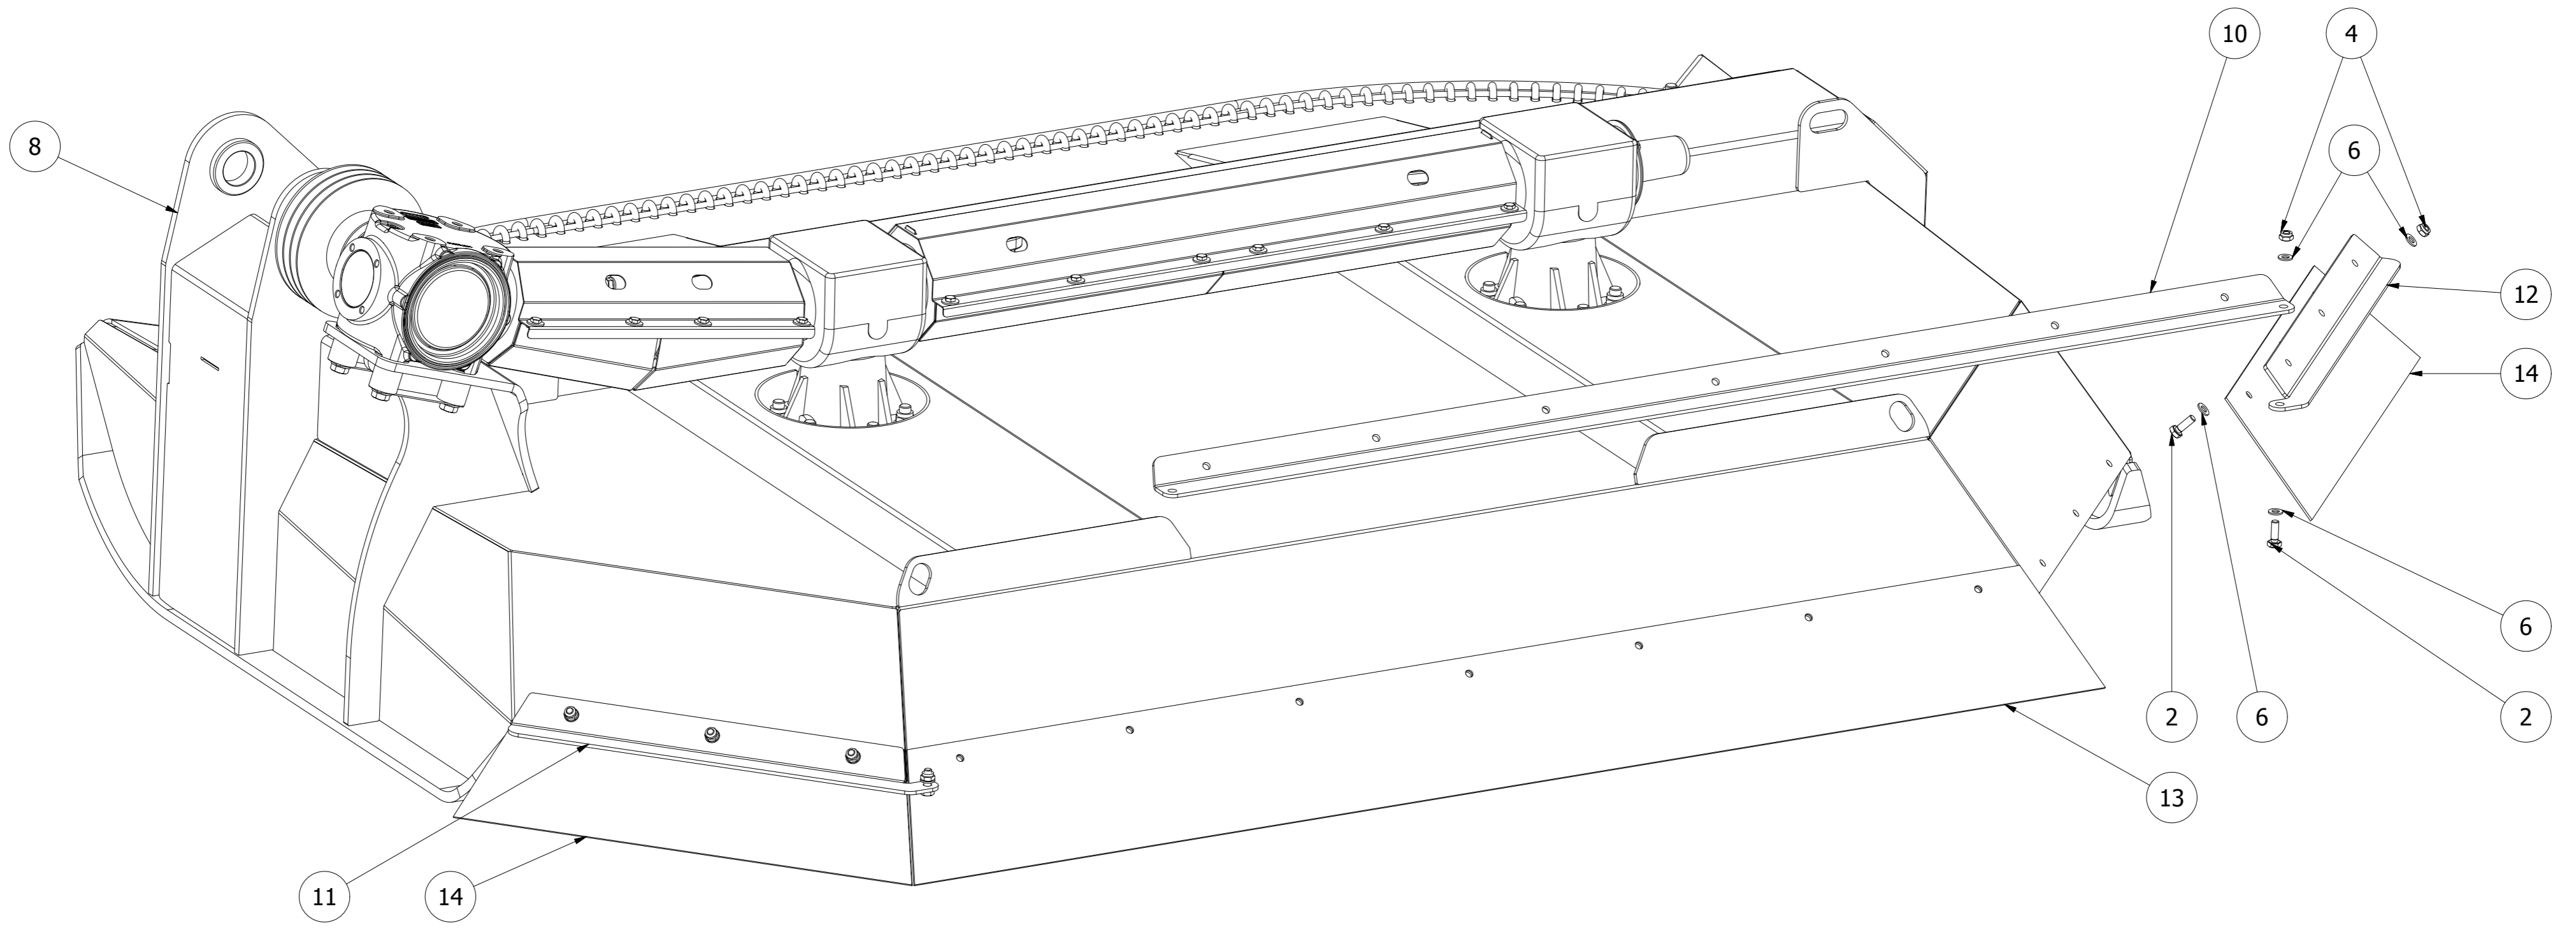

## ***Tornado 2XL***

**Serie 10.2**

568100							
Pos	Name	Nahme	Benämning	Nimike	Specifikation	NO	Pcs
1	Screw	Schraube	6-k Skruv dg	Kuusioruuvi	DIN 931 8.8 M16X260 ZN	130563	4
2	Screw	Schraube	6-k Skruv hg	Kuusioruuvi	DIN 933 8.8 M10X30 ZN	130880	15
3	Screw	Schraube	6-k Skruv hg	Kuusioruuvi	DIN 933 8.8 M16X45 ZN	131195	2
4	Nut	Muttern	Låsmutter	Lukitusmutteri	DIN 985-8 M10 ZN	131580	15
5	Nut	Muttern	Låsmutter	Lukitusmutteri	DIN 985-8 M16 ZN	131630	6
6	Washer	Scheibe	Bricka	Aluslaatta	DIN 125A M10/10.5 ZN	131770	30
7	Washer	Scheibe	Bricka	Aluslaatta	DIN 125A M16/17 ZN	131810	10
8	Mower unit subassemblies	Baugrupp	Slåtterenhet delmontering	Niittoyksikkö osakokoonpano		568101	1
9	Cover	Shutz	Axel skydd	Suoja		568143	1
10	List	Liste	Plåtlist till mitt	Lista		568150	1
11	List	Liste	Plåtlist vänster	Lista		568151	1
12	List	Liste	Plåtlist höger	Lista		568152	1
13	Rubber guard center	Gummi schutz	Gummikastskydd till mitt	Kumisuoja keski		568153	1
14	Rubber guard	Gummi schutz	Gummikastskydd till kant	Kumisuoja sivu		568154	2
15	Frontprotection subassembl	Schutz Vorne Baugrupp	Frontskydd	Etusuoja osakokoonpano		568160	1
16	Lockplate	schloss	Lås bricka	Lukko levy		568167	2

1	CODICE CODE 014	LATO TRATTORE TRACTOR SIDE	LATO MACCHINA IMPLEMENT SIDE	TIPO-TYPE SFT-S6	CLIENTE / CUSTOMER 3800550 OY EL-HO Ab	RIF. CLIENTE / CUSTOMER REF. 152035
2	CODICE CODE			DATA / DATE 13/9/2013	DISEGNATO / DESIGNED BY M. Bonetti	TIPO DI MACCHINA / TYPE OF IMPLEMENT Tornado XL
3	 L=410	30,2 79,4	30,2 79,4	LUNGHEZZA MAX IN LAVORO MAX WORKING LENGTH Lw=746	STUDIO / DESIGN	ORIGINE / ORIGIN
4	 L=425	VELOCITA' MAX MAX SPEED 1500 min <sup>-1</sup>	M max 3000 Nm	LUNGHEZZA MAX TEMPORANEA MAX TEMPORARY LENGTH Lt=808	NOTE / NOTES SPECIALE PER CENTRATURA	CODICE / CODE DS6N05600014001
				LUNGHEZZA MAX NON IN ROTAZIONE MAX LENGTH AT STANDSTILL Ls=839		REV. 0