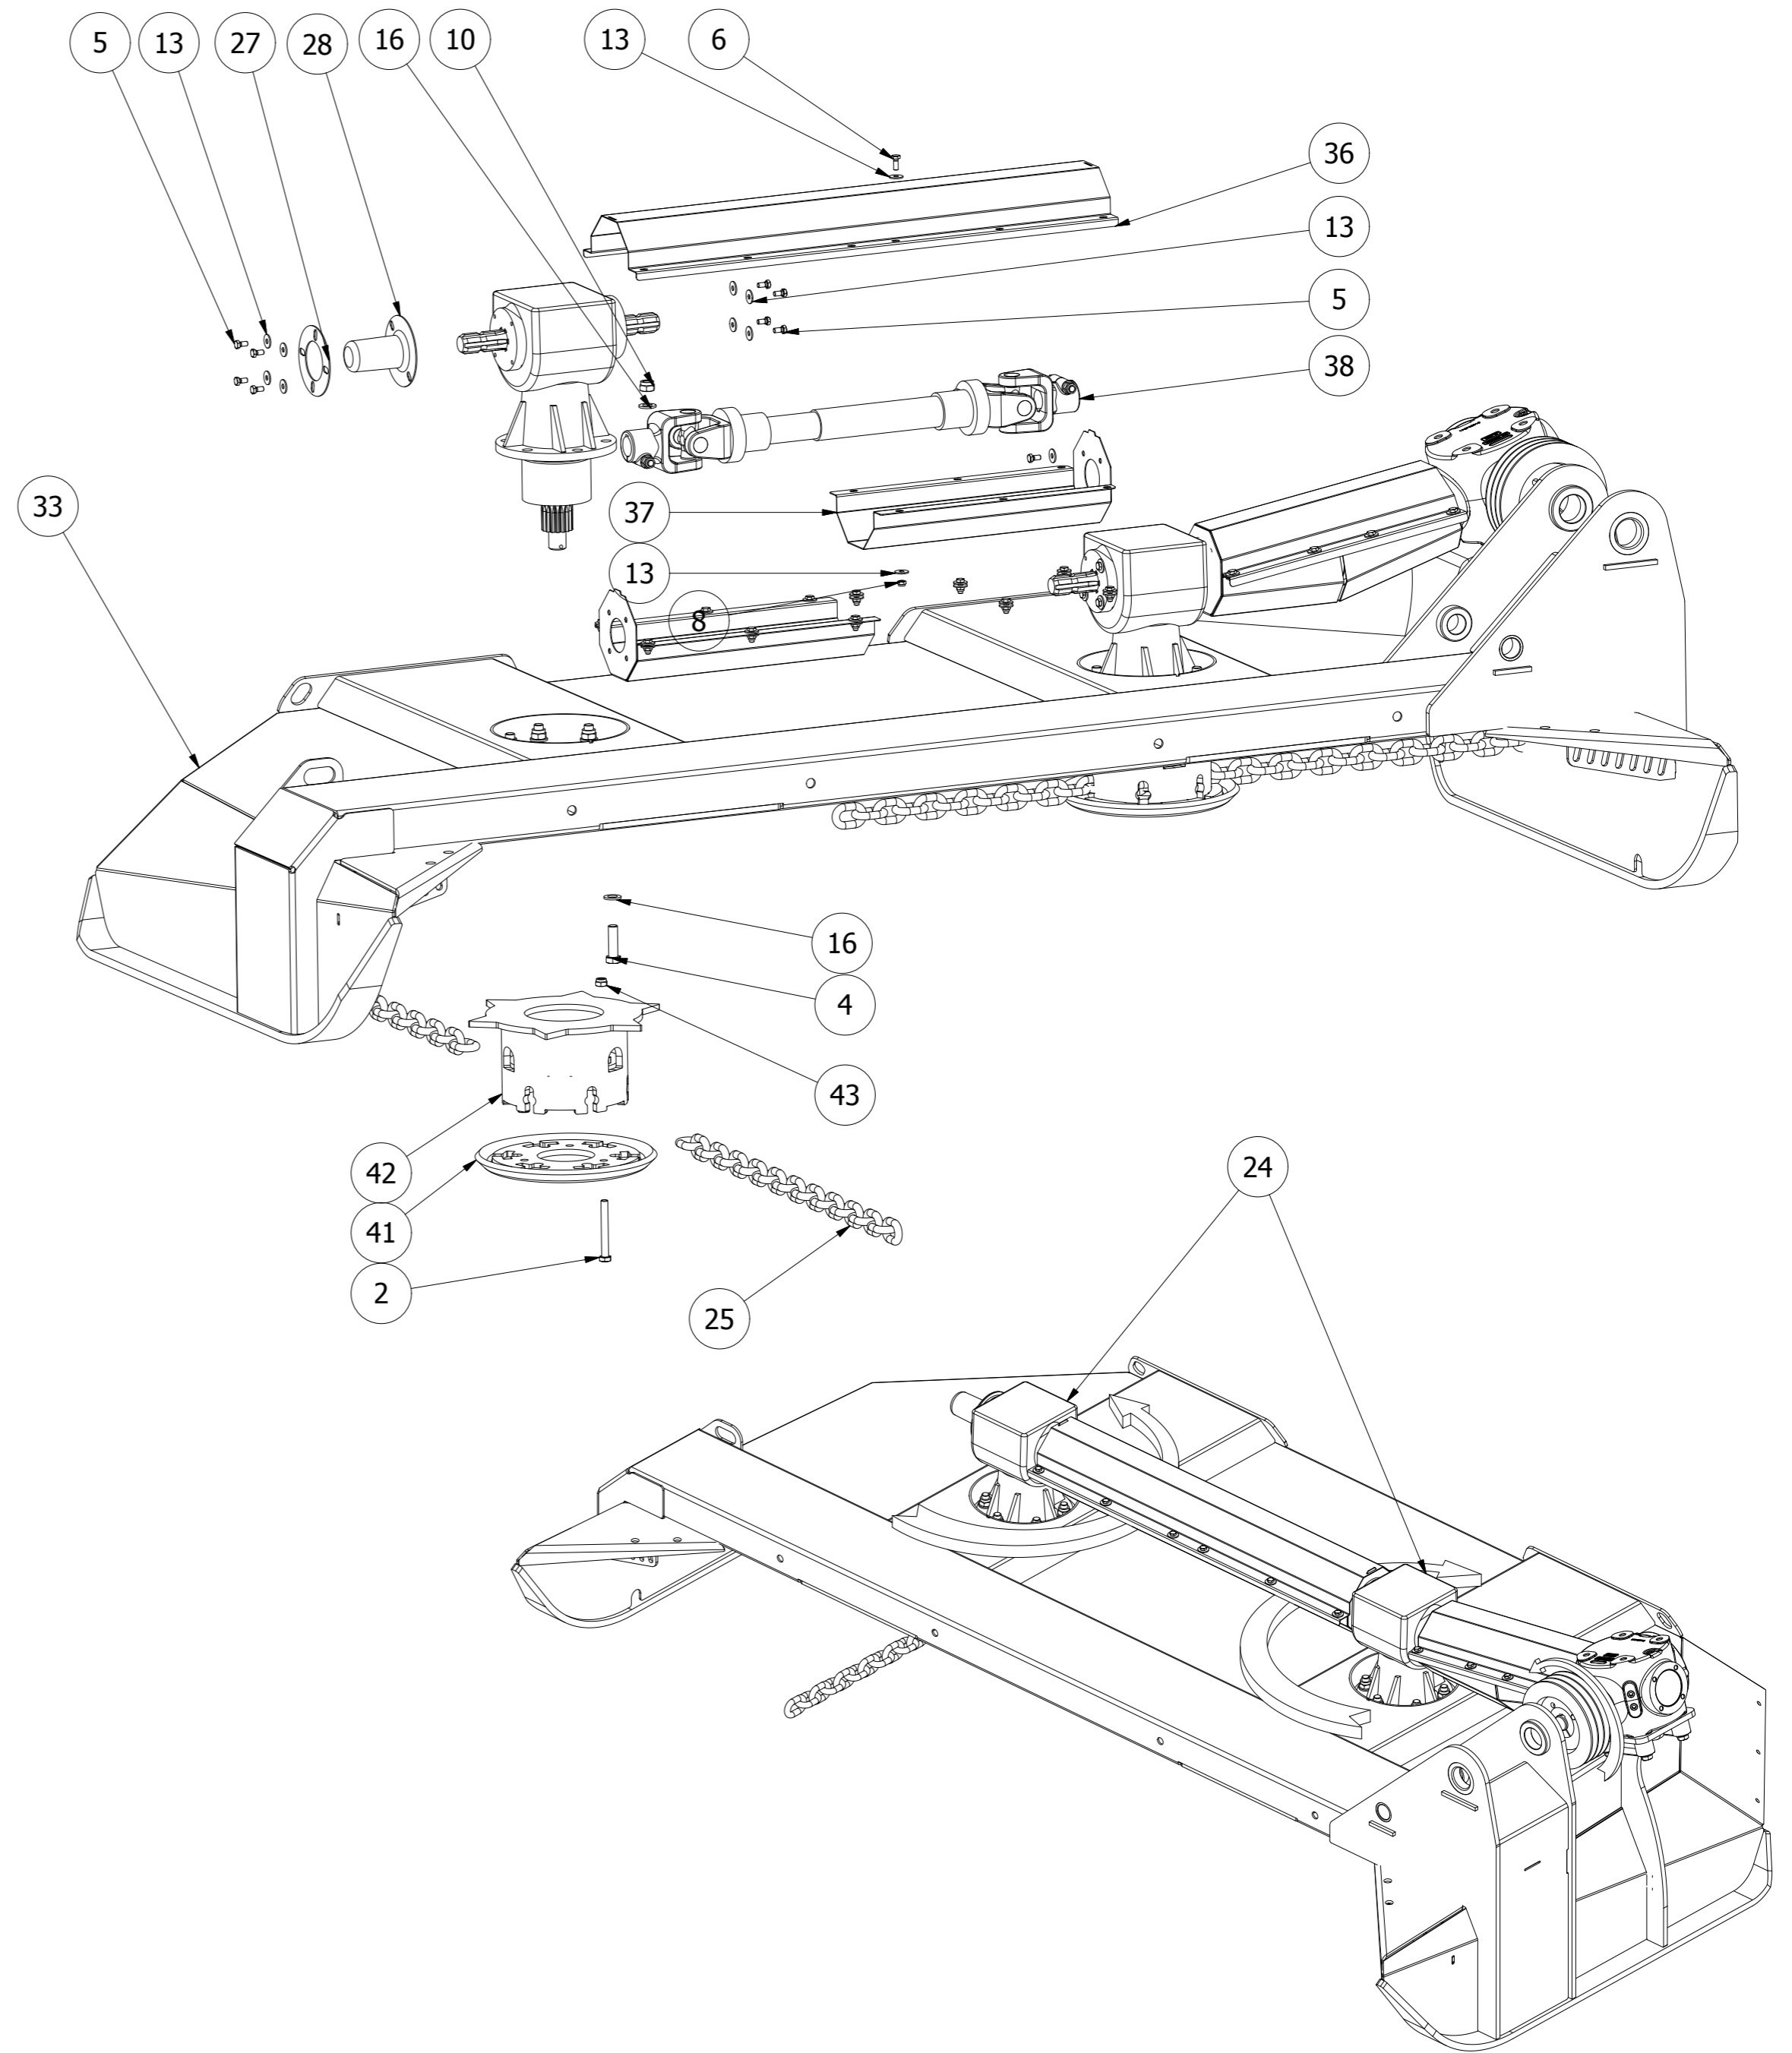

956201

2014

Spare Parts/ Ersatzteile/ Reservdelar/ Varaosat

## ***Tornado 2XL***

**Serie 10.2**

568100							
Pos	Name	Nahme	Benämning	Nimike	Specifikation	NO	Pcs
1	Screw	Schraube	6-k Skruv dg	Kuusioruuvi	DIN 931 8.8 M16X260 ZN	130563	4
2	Screw	Schraube	6-k Skruv hg	Kuusioruuvi	DIN 933 8.8 M10X30 ZN	130880	15
3	Screw	Schraube	6-k Skruv hg	Kuusioruuvi	DIN 933 8.8 M16X45 ZN	131195	2
4	Nut	Muttern	Låsmutter	Lukitusmutteri	DIN 985-8 M10 ZN	131580	15
5	Nut	Muttern	Låsmutter	Lukitusmutteri	DIN 985-8 M16 ZN	131630	6
6	Washer	Scheibe	Bricka	Aluslaatta	DIN 125A M10/10.5 ZN	131770	30
7	Washer	Scheibe	Bricka	Aluslaatta	DIN 125A M16/17 ZN	131810	10
8	Mower unit subassemblies	Baugrupp	Slåtterenhet delmontering	Niittoyksikkö osakokoonpano		568101	1
9	Cover	Shutz	Axel skydd	Suoja		568143	1
10	List	Liste	Plåtlist till mitt	Lista		568150	1
11	List	Liste	Plåtlist vänster	Lista		568151	1
12	List	Liste	Plåtlist höger	Lista		568152	1
13	Rubber guard center	Gummi schutz	Gummikastskydd till mitt	Kumisuoja keski		568153	1
14	Rubber guard	Gummi schutz	Gummikastskydd till kant	Kumisuoja sivu		568154	2
15	Frontprotection subassembl	Schutz Vorne Baugrupp	Frontskydd	Etusuoja osakokoonpano		568160	1
16	Lockplate	schloss	Lås bricka	Lukko levy		568167	2

1	CODICE CODE 014	LATO TRATTORE TRACTOR SIDE	LATO MACCHINA IMPLEMENT SIDE	TIPO-TYPE SFT-S6	CLIENTE / CUSTOMER 3800550 OY EL-HO Ab	RIF. CLIENTE / CUSTOMER REF. 152035
2	CODICE CODE			DATA / DATE 13/9/2013	DISEGNATO / DESIGNED BY M. Bonetti	TIPO DI MACCHINA / TYPE OF IMPLEMENT Tornado XL
3	 L=410	30,2 79,4	30,2 79,4	LUNGHEZZA MAX IN LAVORO MAX WORKING LENGTH Lw=746	STUDIO / DESIGN	ORIGINE / ORIGIN
4	 L=425	VELOCITA' MAX MAX SPEED 1500 min <sup>-1</sup>	M max 3000 Nm	LUNGHEZZA MAX TEMPORANEA MAX TEMPORARY LENGTH Lt=808	NOTE / NOTES SPECIALE PER CENTRATURA	CODICE / CODE DS6N05600014001
				LUNGHEZZA MAX NON IN ROTAZIONE MAX LENGTH AT STANDSTILL Ls=839		REV. 0