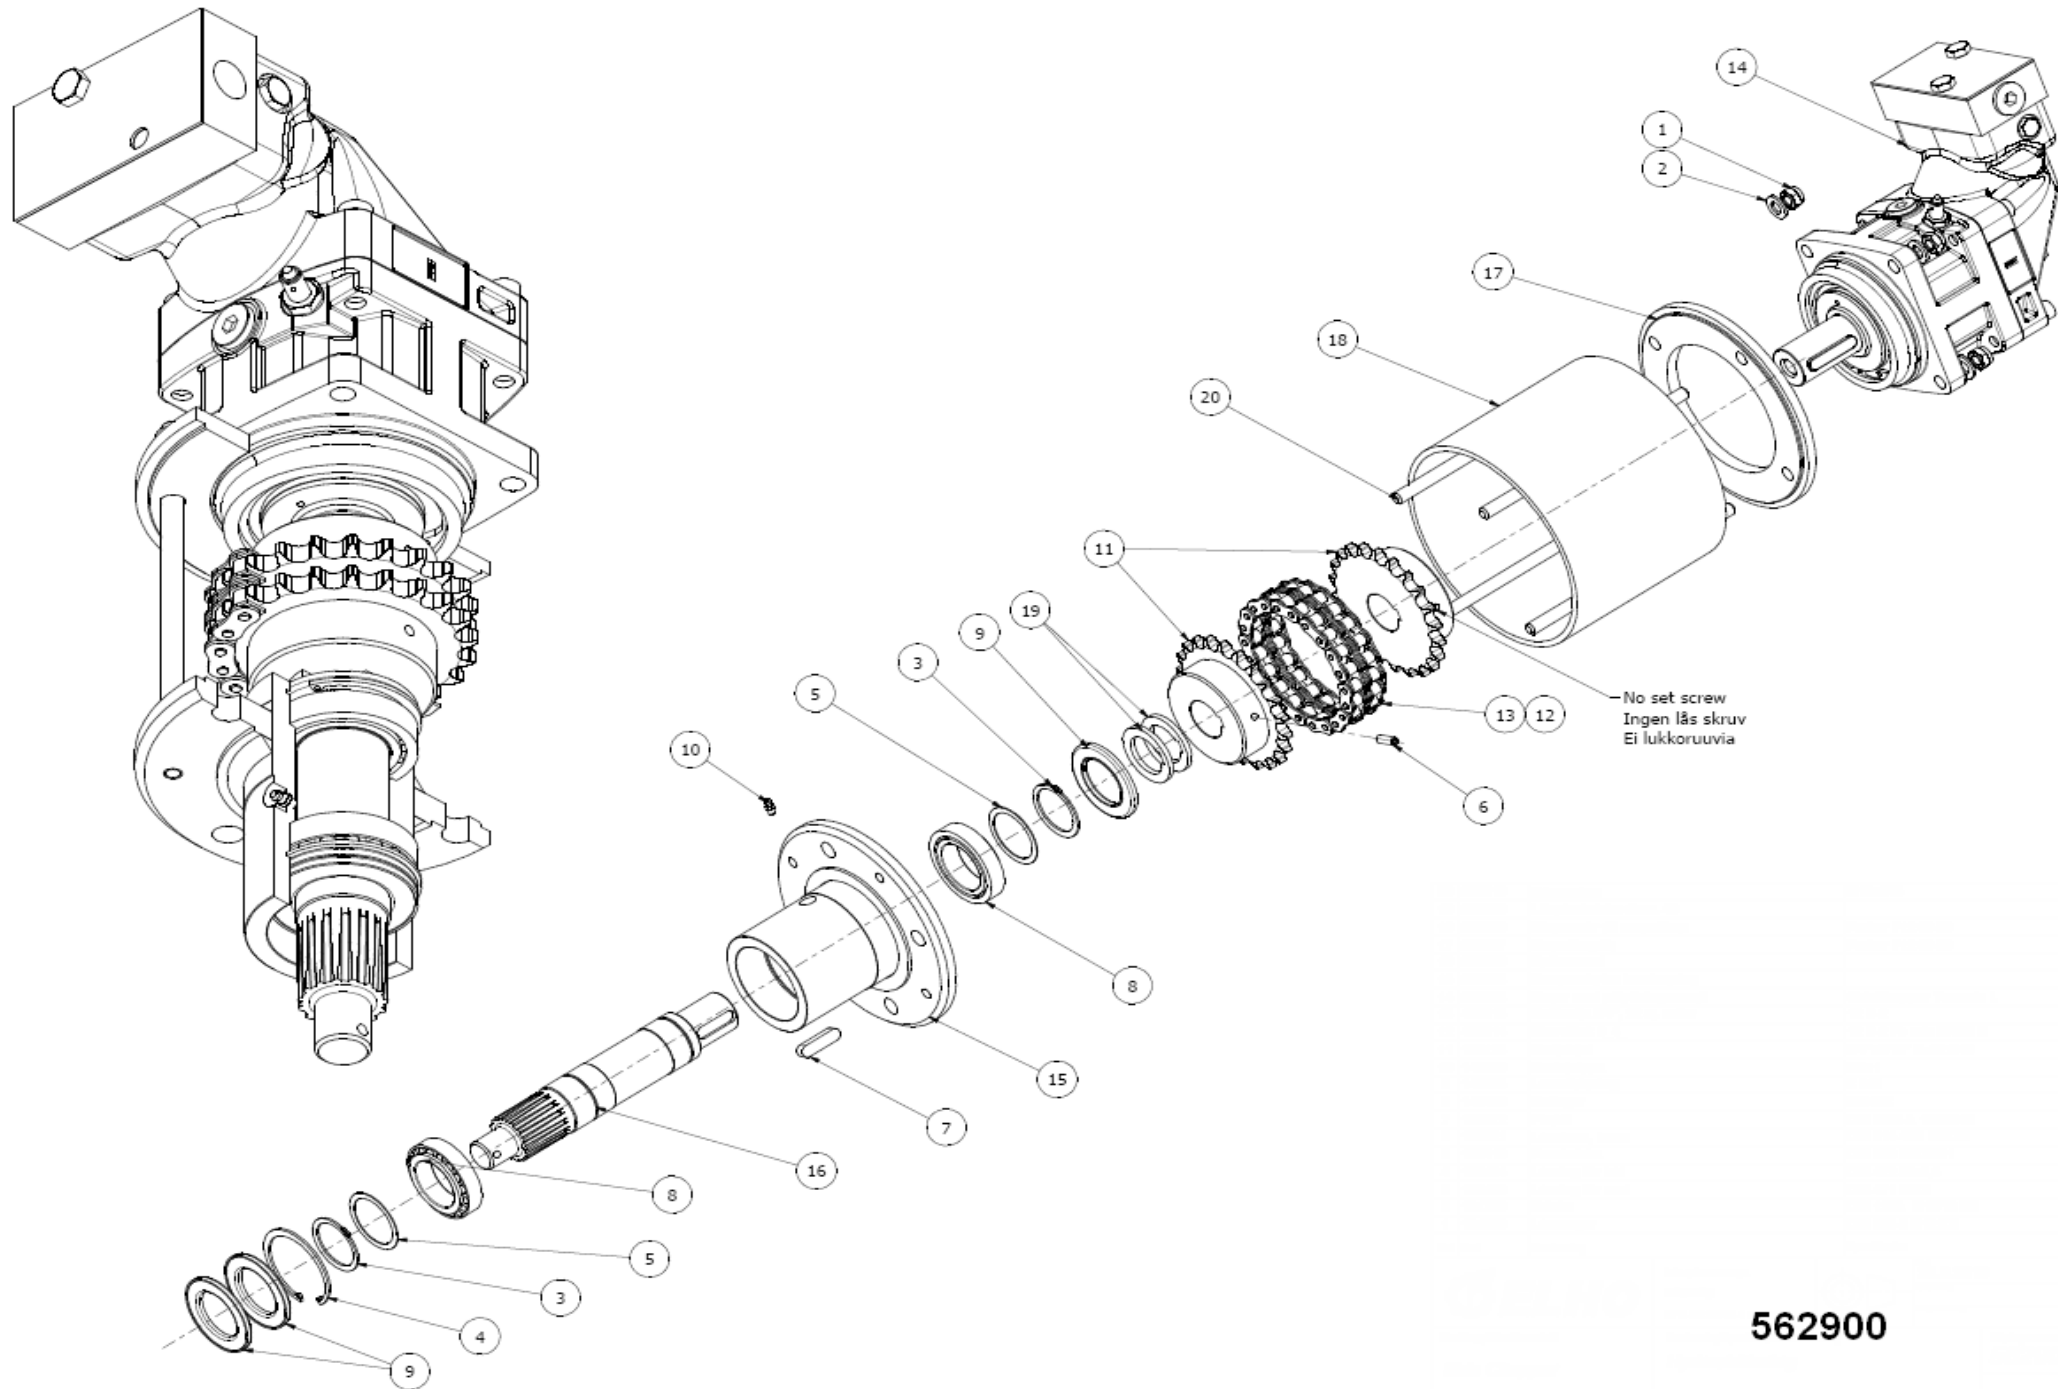

562900

562900							
Pos	Name	Nahme	Benämning	Nimike	Specifikation	NO	Pcs
1	Nut	Muttern	Låsmutter	Lukitusmutteri	DIN 985-8 M12 ZN	131600	4
2	Washer	Scheibe	Bricka	Aluslaatta	DIN 125A M12/13 ZN	131790	4
3	Seeger ring	Sicherüngring	Låsring för axel	Varmistinrengas	DIN 471 50X2	132130	2
4	Seeger ring	Sicherüngring	Låsring för håll	Varmistinrengas	DIN 472 80x2,5	132164	2
5	Shims	Ausgleichscheibe	Passbricka	Sovitelaatta	DIN 988 50X62X1	132410	2
6	Socket set screw	Gewindestifte	Låsskruv, insex	Pidätinruuvi	DIN 914 45H M8X25	132521	1
7	Spline	Keile	Flatkil	Laattakiila	DIN 6885 A 12X8X45	132972	1
8	Bearing	Lager	Rullager	Laakeri	32010X	140420	2
9	Washer		Lamelltätning	Kietoutumissuoja	Z 010	140655	3
10	Grease nipple	Smiernippel	Smörjnippa	Voitelunippa	M6x1	140950	1
11	Sprocket	Kettenrad	Kedjehjul	Ketjupyörä	3/4"x7/16" Z=22 Ø40	150123	2
12	Joint 3/4"	Verbindungsgleid 3/4"	Skarvlänk 3/4"	Liitoslenkki 3/4"	12 B-2 Fb min 57800 N	468014	1
13	Rollerchain	Rollkette	Rullkedja 3/4", 22 st. rullar	Rullaketju	12 B-2	468015	1
14	Motor with valveblock	Hydraul. motor mit ventilblock	Motor med påfyllningsventil	Moottori täyttäventtiilillä	SideChopper Tornado L	562563	1
15	Housing	Gehäuse	Centrumhylsa bearbetning	Laakeripesä		562903	1
16	Shaft	Welle	Splinesaxel	Akseli		562906	1
17	Plate	Befestigung	Motorfästplåt	Kiinityslevy	Parker F12 80-90	562907	1
18	Spacer pipe	Distanzrohr	Distansrör till motorfäste	Väliputki	Parker F12 80-90	562908	1
19	Washer	Scheibe	Kilspårsbricka diam. 40	Aluslaatta kiilauralla		562909	2
20	Pin	Stift	Pinbult	Kierretanko	M12x245	562910	4