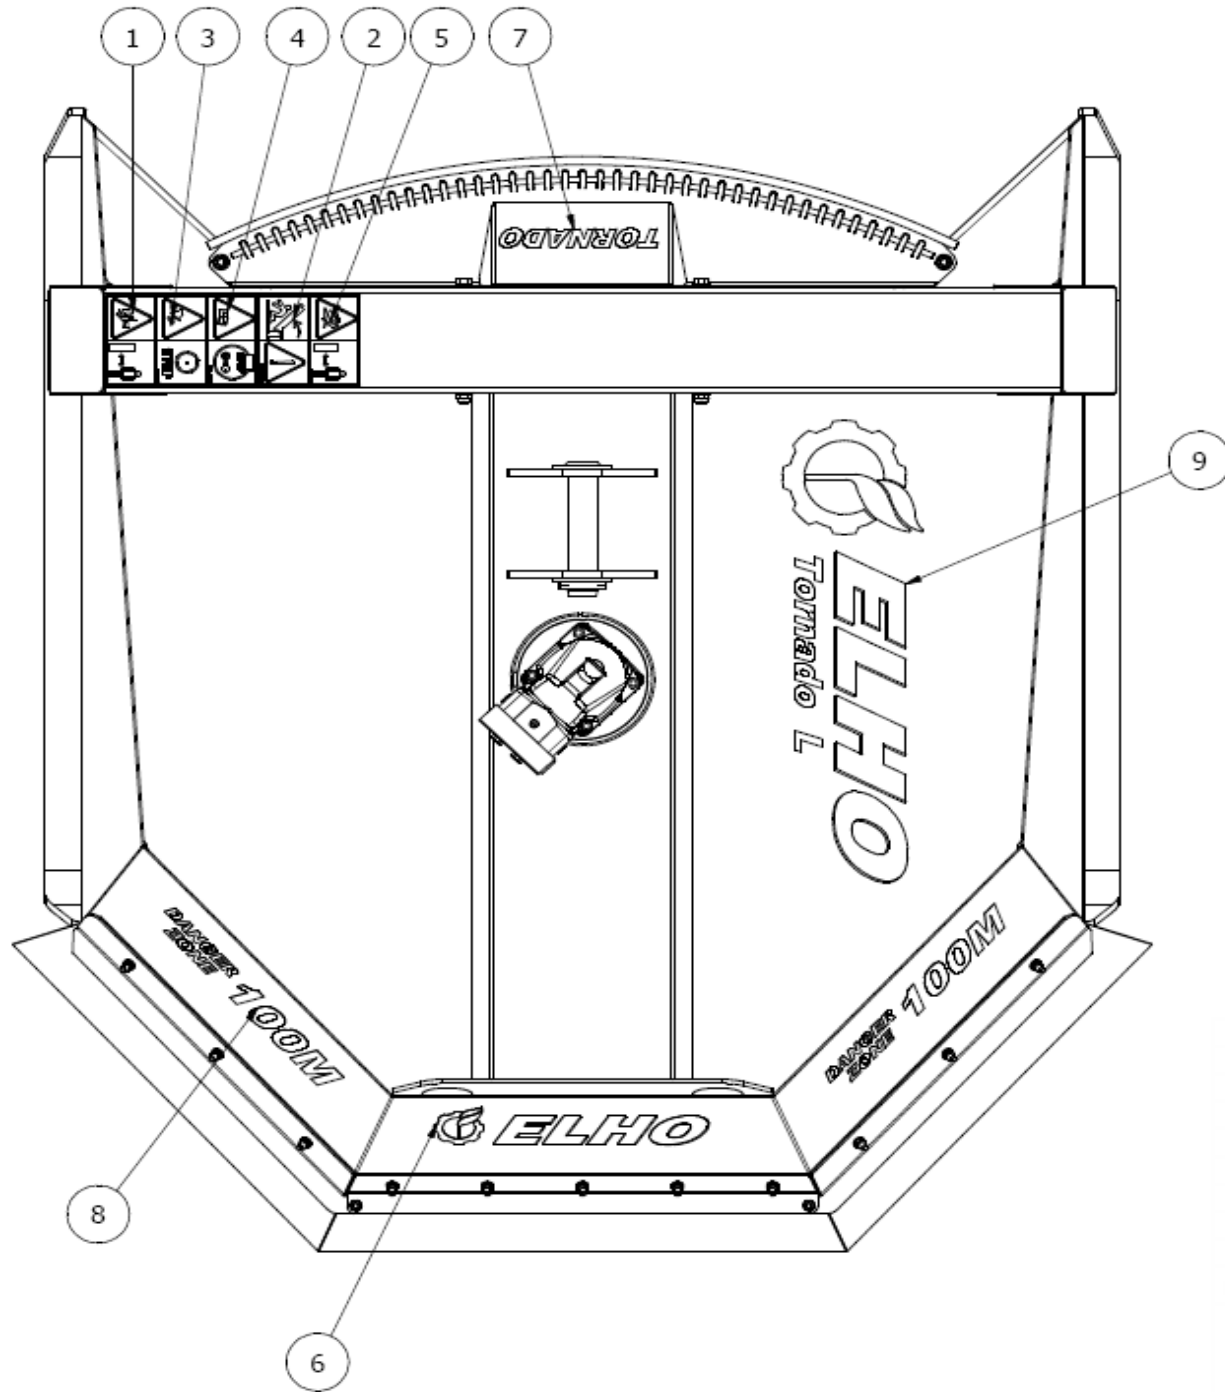

562563							
Pos	Name	Nahme	Benämning	Nimike	Specifikation	NO	Pcs
1	Screw	Schraube	6-k Skruv dg	Kuusioruuvi	DIN 931 8.8 M12X50 ZN	130330	2
2	Valve protection	Gehäuse shutz	Ventilblock täckplåt	Venttiilohkon suojalevy		144244	1
3	Valveblock	ventilblock	Påfyllningsblock monterad	Vapaakierto venttiilohko	Parker F12	144245	1
4	Hydraulic motor	Hydraul Motor	Hydraulmotor parker f12-80	Hydrauliikka moottori	3780772	144242	1
5	O-ring	O-ring	O-ring	O-rengas	Ø32,92x3,53 90 shore	144395	2