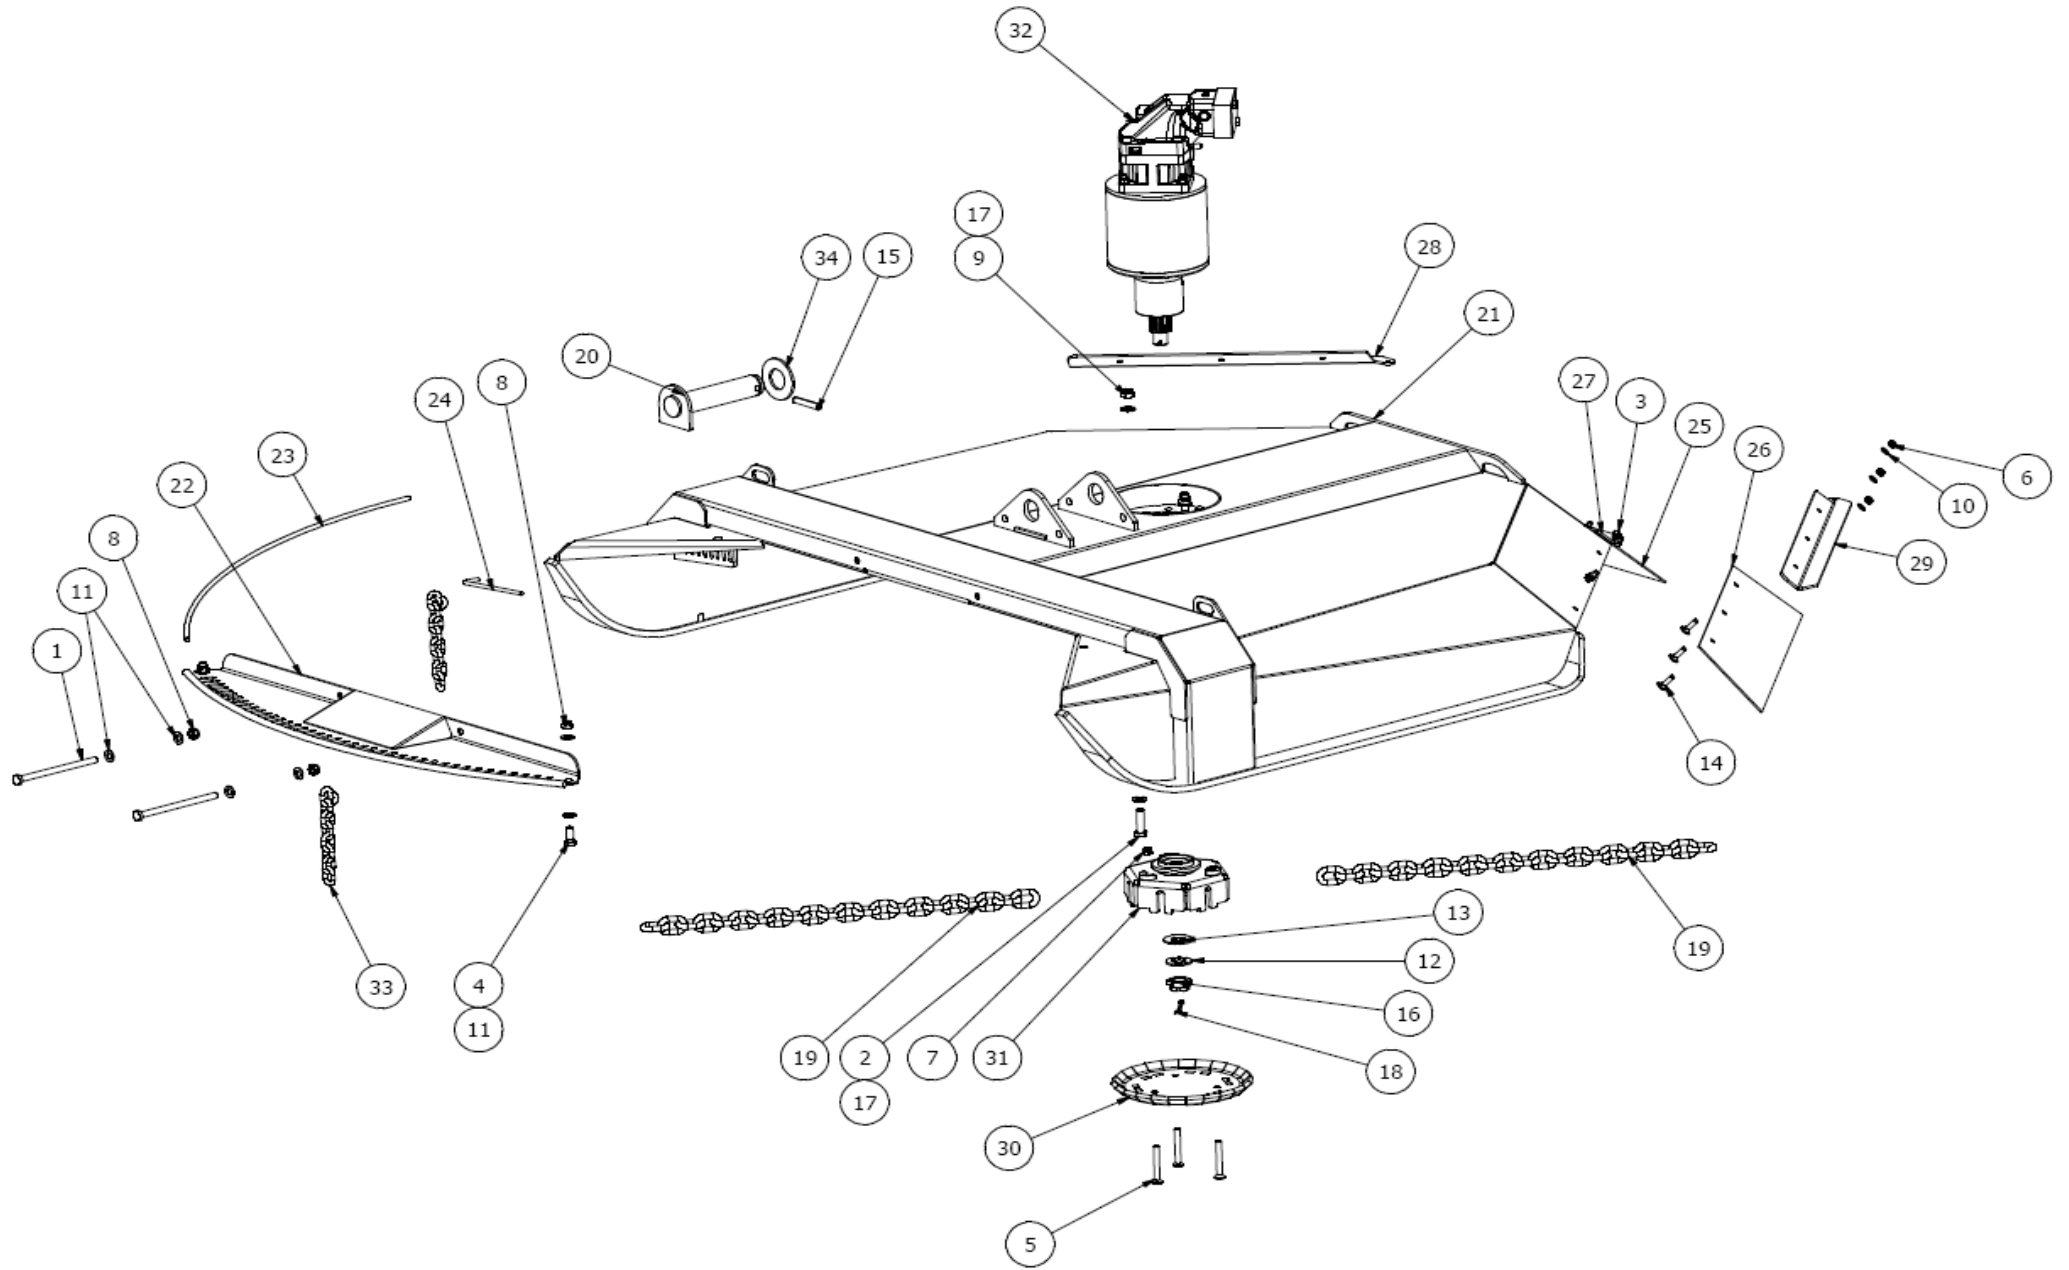

562561							
Pos	Name	Nahme	Benämning	Nimike	Specifikation	NO	Pcs
1	Screw	Schraube	6-k Skruv dg	Kuusioruuvi	DIN 931 8.8 M14X220 ZN	130498	2
2	Screw	Schraube	6-k Skruv dg	Kuusioruuvi	DIN 931 8.8 M16X55 ZN	130520	4
3	Screw	Schraube	6-k Skruv hg	Kuusioruuvi	DIN 933 8.8 M10X30 ZN	130880	2
4	Screw	Schraube	6-k Skruv hg	Kuusioruuvi	DIN 933 8.8 M14X35 ZN	131059	2
5	Counter screw	Senkschrauben	l-6 Skruv sänkt	6-koloruuvi uppok.	DIN 7991 10.9 M12X90 ZN	131361	3
6	Nut	Muttern	Låsmutter	Lukitusmutteri	DIN 985-8 M10 ZN	131580	15
7	Nut	Muttern	Låsmutter	Lukitusmutteri	DIN 985-8 M12 ZN	131600	3
8	Nut	Muttern	Låsmutter	Lukitusmutteri	DIN 985-8 M14 ZN	131620	4
9	Nut	Muttern	Låsmutter	Lukitusmutteri	DIN 985-8 M16 ZN	131630	4
10	Washer	Scheibe	Bricka	Aluslaatta	DIN 125A M10/10.5 ZN	131770	17
11	Washer	Scheibe	Bricka	Aluslaatta	DIN 125A M14/15 ZN	131805	8
12	Washer	Scheibe	Bricka	Aluslaatta	DIN 125A M30/31 ZN	131870	1
13	Spring washer	Feder scheibe	Tallriksfjäder	Lautasjousi	DIN 2093A 63x31x3,5	132181	1
14	Cup bolts	Flachrundschrabe	Låsskruv	Lukkoruuv	DIN 603 8.8 M10X35 ZNC	132715	13
15	Spring pin	Spannhülsen	Rörsprint	Jousisokka	DIN 1481 13X80 ZN	132900	1
16	Krown nut	Kronenmuttern	Kronmutter	Kruunumutteri	DIN 937 M30x2	133212	1
17	Washer	Scheibe	Låsbricka	Lukituslaatta	NORD-LOCK M 16 ZNC	133465	8
18	Split pin	Splinten	Saxsprint	Saksisokka	DIN 94 6.3x71 ZN	133650	1
19	Chain	Ketten	Kätting	Ketju		157580	2
20	Pin	Zapfen	Ledtapp	Tappi	D=50 L=210	562636	1
21	Frame	Ramen	Klipphuvud svetsritning	Runko		562705	1
22	Bumper		Stötfångare	Puskuri	Till Tornado	562750	1
23	Pin	Zapfen	Kastskydds lås stång	Lukitus rauta	Till Tornado	562755	1
24	Pin	Zapfen	Kastskydds lås stång kort	Lukitus rauta	Till Tornado	562756	2
25	Rubber guard	Gummi schutz	Kastskydd gummi mittdel	Kumisuoja	Till Tornado	562760	1
26	Rubber guard	Gummi schutz	Kastskydd gummi sida	Kumisuoja	Till Tornado	562761	2
27	List	Liste	List till kastskydd mittdel	Reikälista	Till Tornado	562762	1
28	List	Liste	List till kastskydd höger	Reikälista	Till Tornado	562763	1
29	List	Liste	List till kastskydd vänster	Reikälista	Till Tornado	562764	1
30	Protection plate	Shuts platte	Rotorhus undreplåt	Suojalevy	Tornado	562771	1
31	Housing		Rotorhus	Rotori pesä	Tornado	562775	1
32	Hydraulic unit		Hydrauldrivning	Hydrauliyksikkö		562900	1
33	Protection chain	Schutz kette	Skyddskätting	Suojuusketju		563755	59
34	Washer	Scheibe	Bricka d=50	Aluslaatta		565281	1