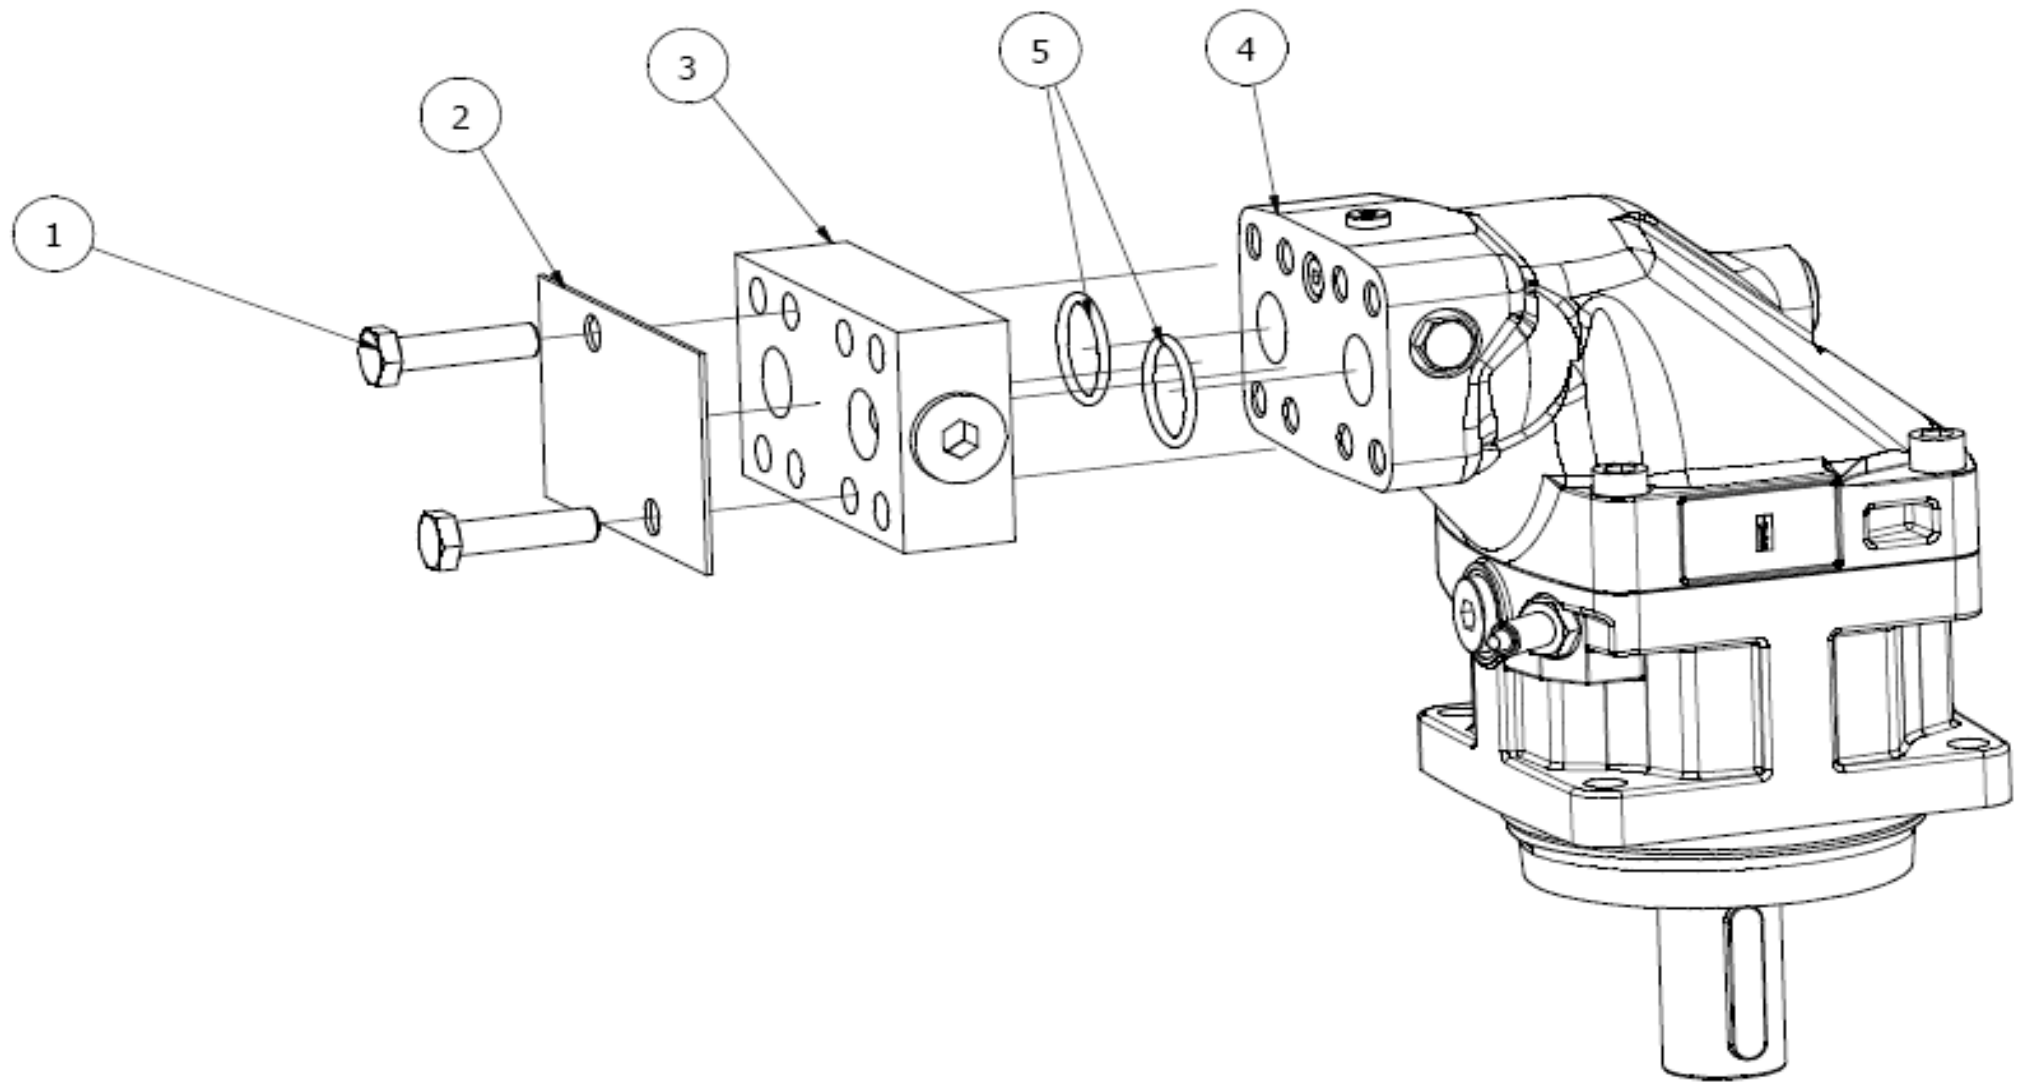

562563							
Pos	Name	Nahme	Benämning	Nimike	Specifikation	NO	Pcs
1	Screw	Schraube	6-k Skruv dg	Kuusioruuvi	DIN 931 8.8 M12X50 ZN	130330	2
2	Valve protection	Gehäuse shutz	Ventilblock täckplåt	Venttiilohkon suojalevy		144244	1
3	Valveblock	ventilblock	Påfyllningsblock monterad	Vapaakierto venttiilohko	Parker F12	144245	1
4	Hydraulic motor	Hydraul Motor	Hydraulmotor parker f12-80	Hydrauliikka moottori	3780772	144242	1
5	O-ring	O-ring	O-ring	O-rengas	Ø32,92x3,53 90 shore	144395	2