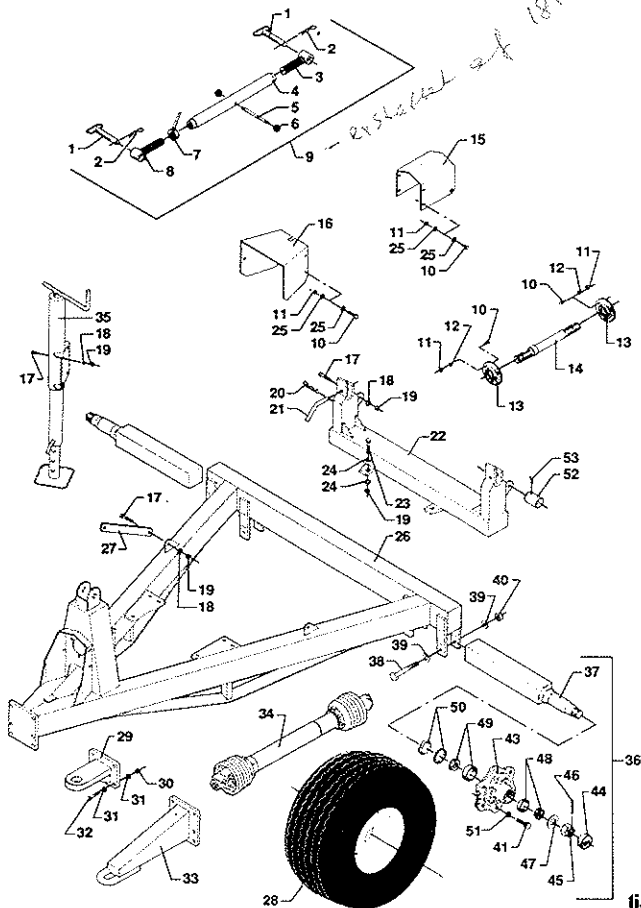

boqballe

Spare parts list ST from machine No. 240

Lista de piezas de recambio

Liste de pièce de rechange

Reservedelsliste

Onderdelenlijst

Varaosaluettelo

Reservdelslista

Type ST

1811-55

Pos. No.	Order No.	Notes	Pos. No.	Order No.	Notes
1	6560-10		38	9967-50	M20 x 140
2	9934-30		39	9930-40	D21/37
3	9633-01	BL/D/DZ/EZ/EW/EZW	40	9969-94	M20
4	1811-61	CII	41	9984-28	M18 x 2,5 x 45
	1811-65		43	9984-21	6/161/205
4	1811-67	BS	44	9984-24	D63 mm
5	5630-02		45	9984-25	M30 x 1,5 DIN 937
6	9990-41		46	9984-26	ø5 x 50
7	5634-01		47	9984-27	D30/50 x 4
8	9632-01		48	9950-16	L68 - 149/110
9	1811-60	BL/D/DZ/EZ/EW/EZW	49	9950-15	LM 102 - 949/910
9	1811-64	CII	50	9984-23	
9	1811-69	BS	51	9984-29	C18,5 DIN 74361
10	9964-18	M8 x 20	52	1811-06	D28/50 x 37
11	9960-91	M8	53	9963-01	M10 x 25
12	9968-71	SS8			
13	9950-43	DB-PF 207			
14	1811-71				
15	1810-12				
16	1520-70				
17	9964-44	M12 x 30			
18	9968-35	SS12			
19	9968-16	M12			
20	9934-34				
21	9524-05				
22	1811-01	E/EZ/EW/EZW			
22	1811-10	BL/D/DZ			
22	1811-22	BS			
22	1811-40	CII			
23	9960-59	M12 x 40			
24	9930-35	D12/24			
25	9930-32	D8/17			
26	1810-19				
27	1810-13	BL/D/DZ			
27	1810-14	CII			
27	1810-16	E/EZ/EW/EZW			
27	1810-17	BS			
28	9980-18	11,5 x 15" AW			
28	9980-19	400 x 15,5" RIB Trailer			
28	9980-20	400 x 15,5 T404			
29	1811-51				
30	9928-96	M16			
31	9930-20	D17/30			
32	9960-91	M16 x 55			
33	1811-75				
34	9985-40	W2102 SD 05			
34	9985-41	WE2280 DS 15			
35	1550-30				
36	1810-03	6/161/205			
37	9984-49				