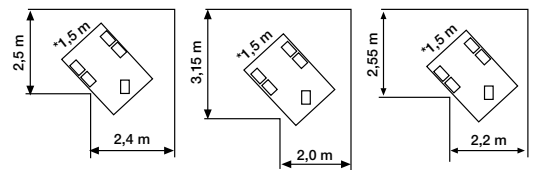

Esimerkkejä käännoksissä tarvittavasta tilasta (Double)

Vaunun ajo eteen/taakse-jalkapolkimella.