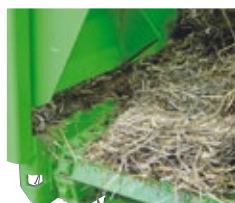

VARMOLIFT

REHUNJAKOVAUNUT

LEIKKAA

- NOPEA
- PIENI
- TEHONTARVE