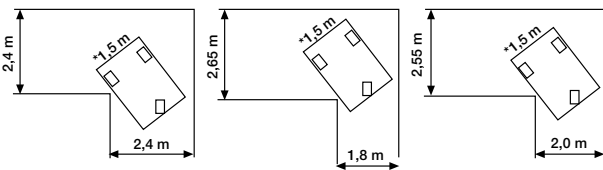

Esimerkkejä käännoksissä tarvittavasta tilasta (Farmer)